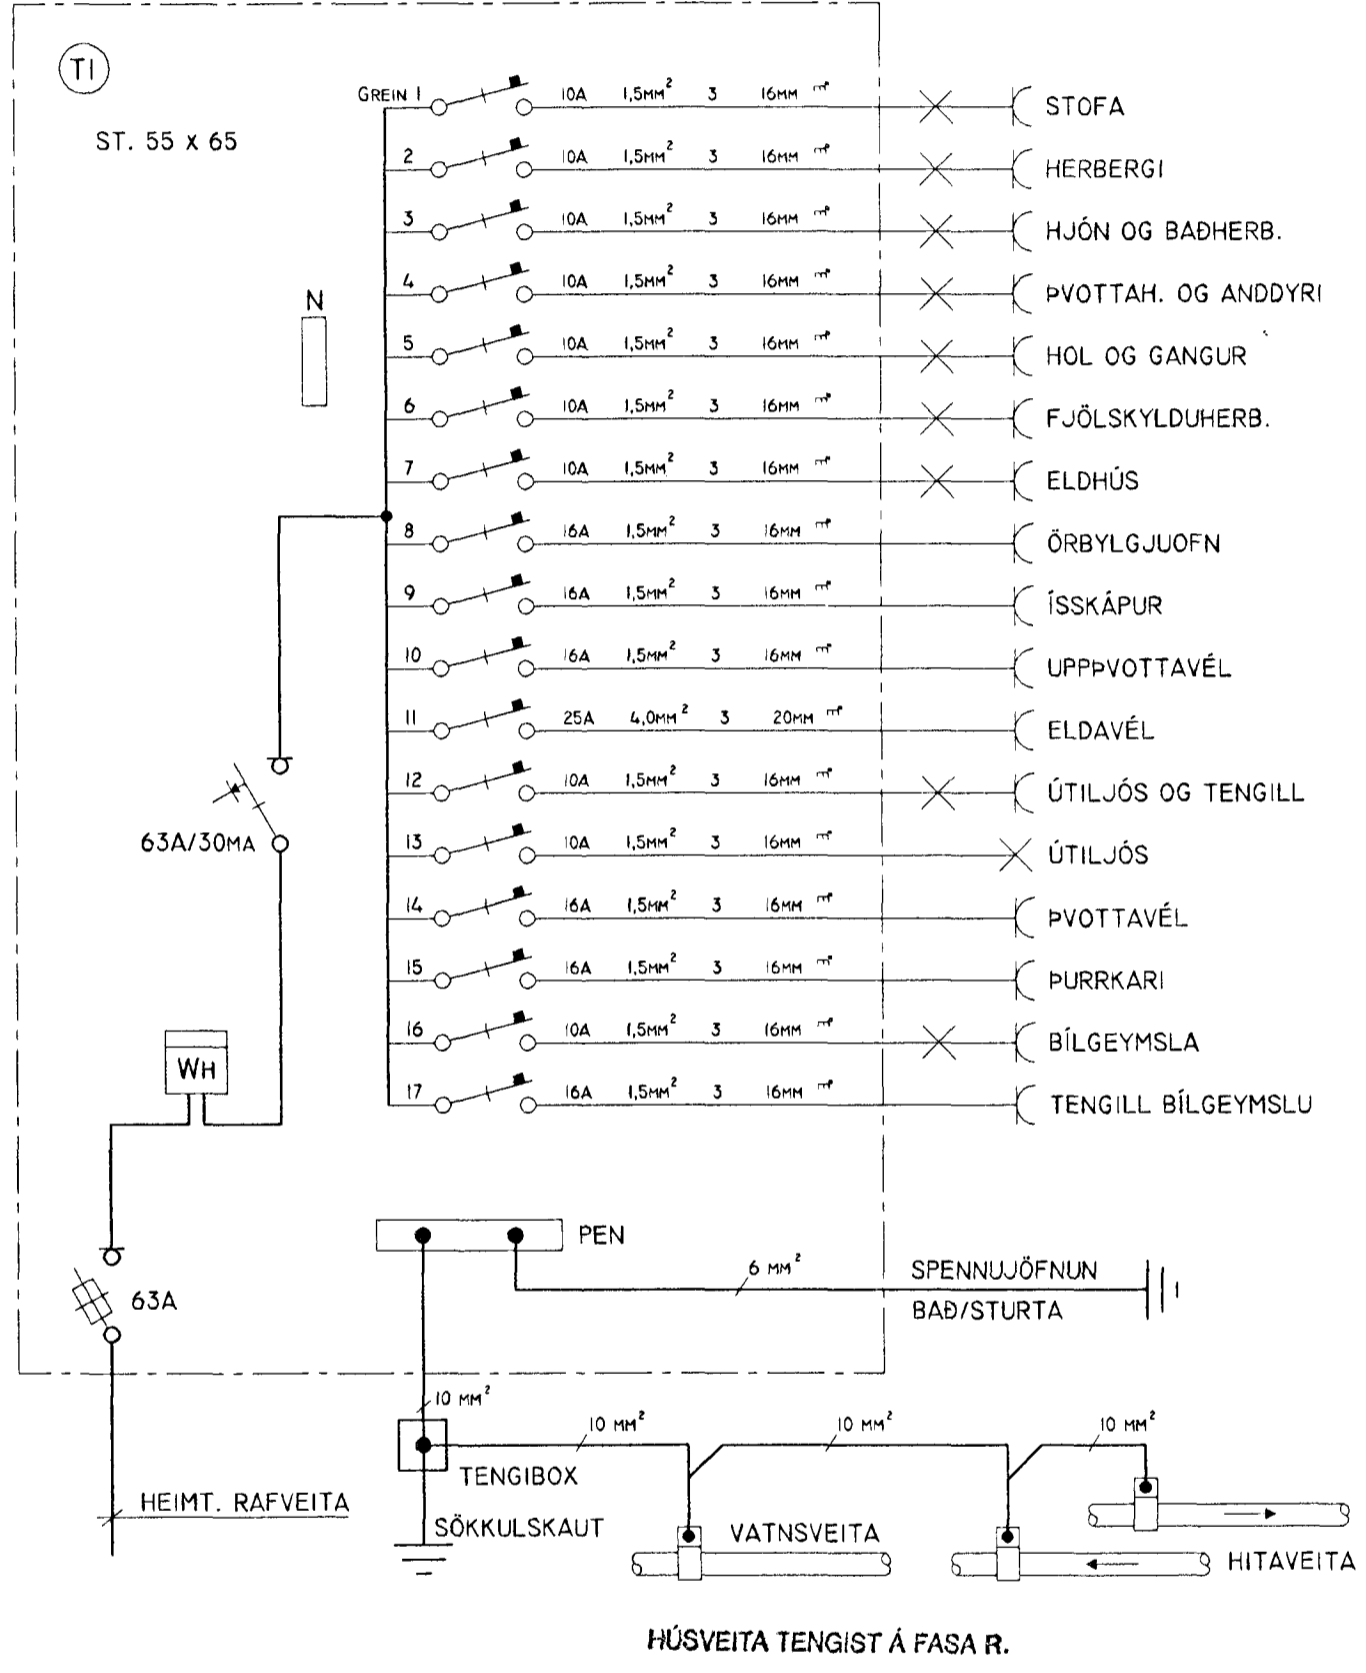

ADALTAFLA

DAGS.	03.12.1999	SÍDA NR.	2 AF 2	HANNAD	HKE	VERKEFNI	SPÓAAS 4, HAFNARFIRÐI
TEIKN. NR.	AR-02	TÖLVUHEITI	GRSPOAS4	TEIKNAD	PHS	RAFLÖGN	EINLÍNUMYNDIR OG SNÍÐ
VERKHLUTI		BREYTING A		YFIRFARID	HKE		
MKV.	1:50 OG 1:500	BREYTING B					