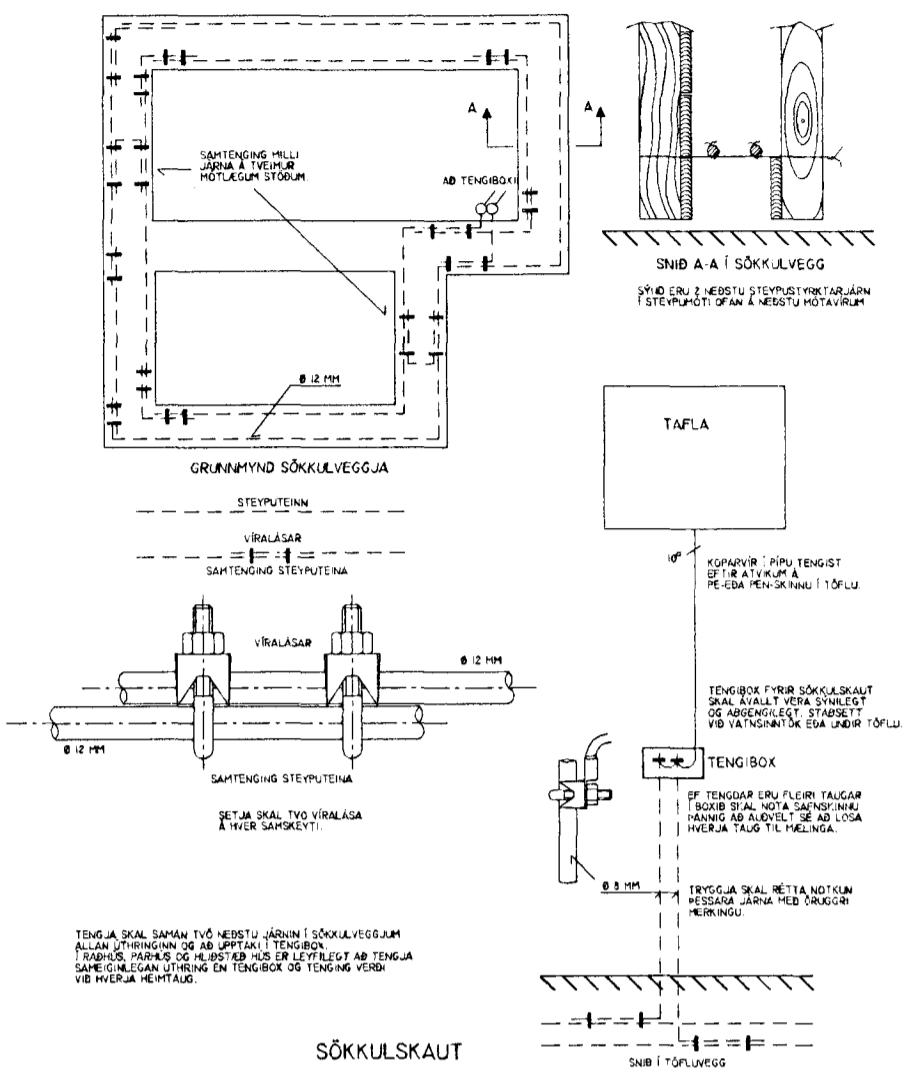

ADALTAFLA

DAGS.	03.12.1999	SÍDA NR.	2 AF 2	HANNAD	HKE	VERKEFNI	SPÓAAS 4, HAFNARFIRÐI
TEIKN. NR.	AR-02	TÖLVUHEITI	GRSPOAS4	TEIKNAD	PHS	RAFLÖGN	EINLÍNUMYNDIR OG SNÍÐ
VERKHLUTI		BREYTING A		YFIRFARID	HKE		
MKV.	1:50 OG 1:500	BREYTING B					