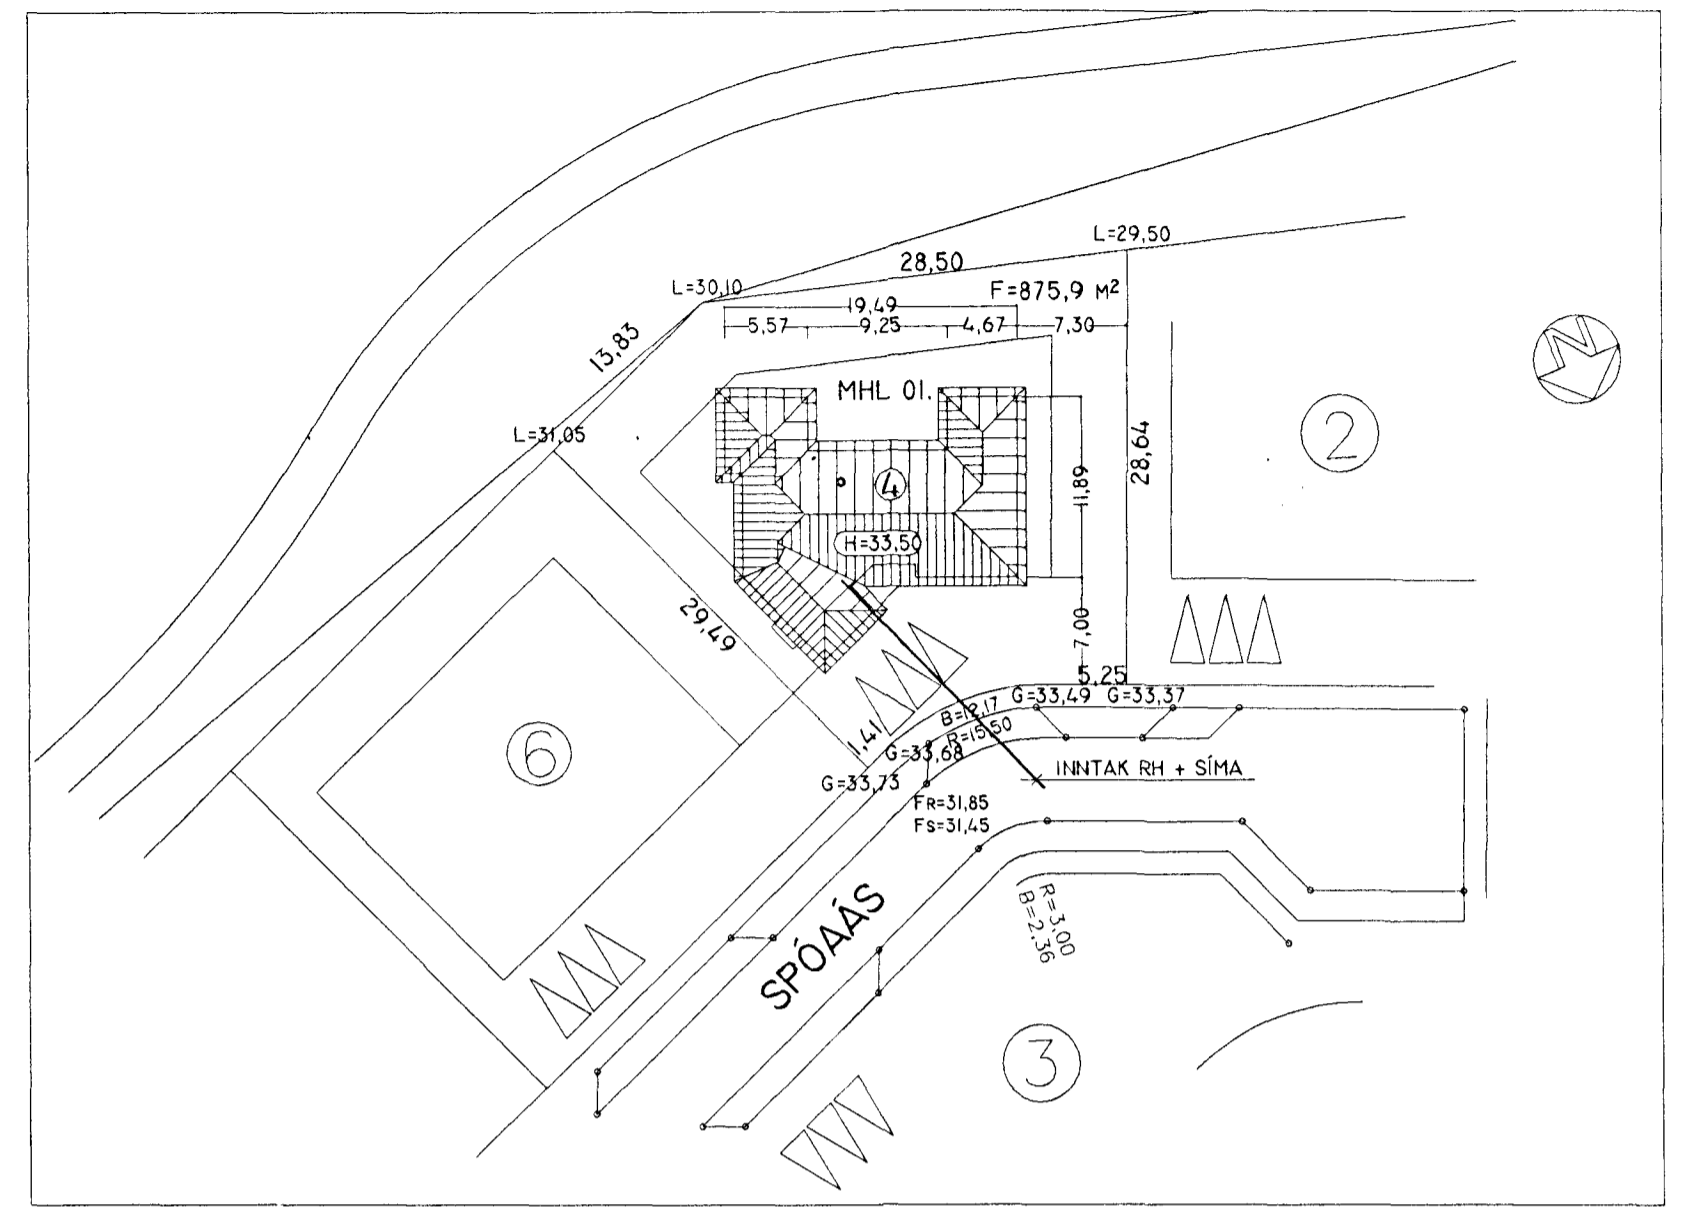

ADALTAFLA

DAGS.	03.12.1999	SÍDA NR.	2 AF 2	HANNAD	HKE	VERKEFNI	SPÓAAS 4, HAFNARFIRÐI
TEIKN. NR.	AR-02	TÖLVUHEITI	GRSPOAS4	TEIKNAD	PHS	RAFLÖGN	EINLÍNUMYNDIR OG SNÍÐ
VERKHLUTI		BREYTING A		YFIRFARID	HKE		
MKV.	1:50 OG 1:500	BREYTING B					