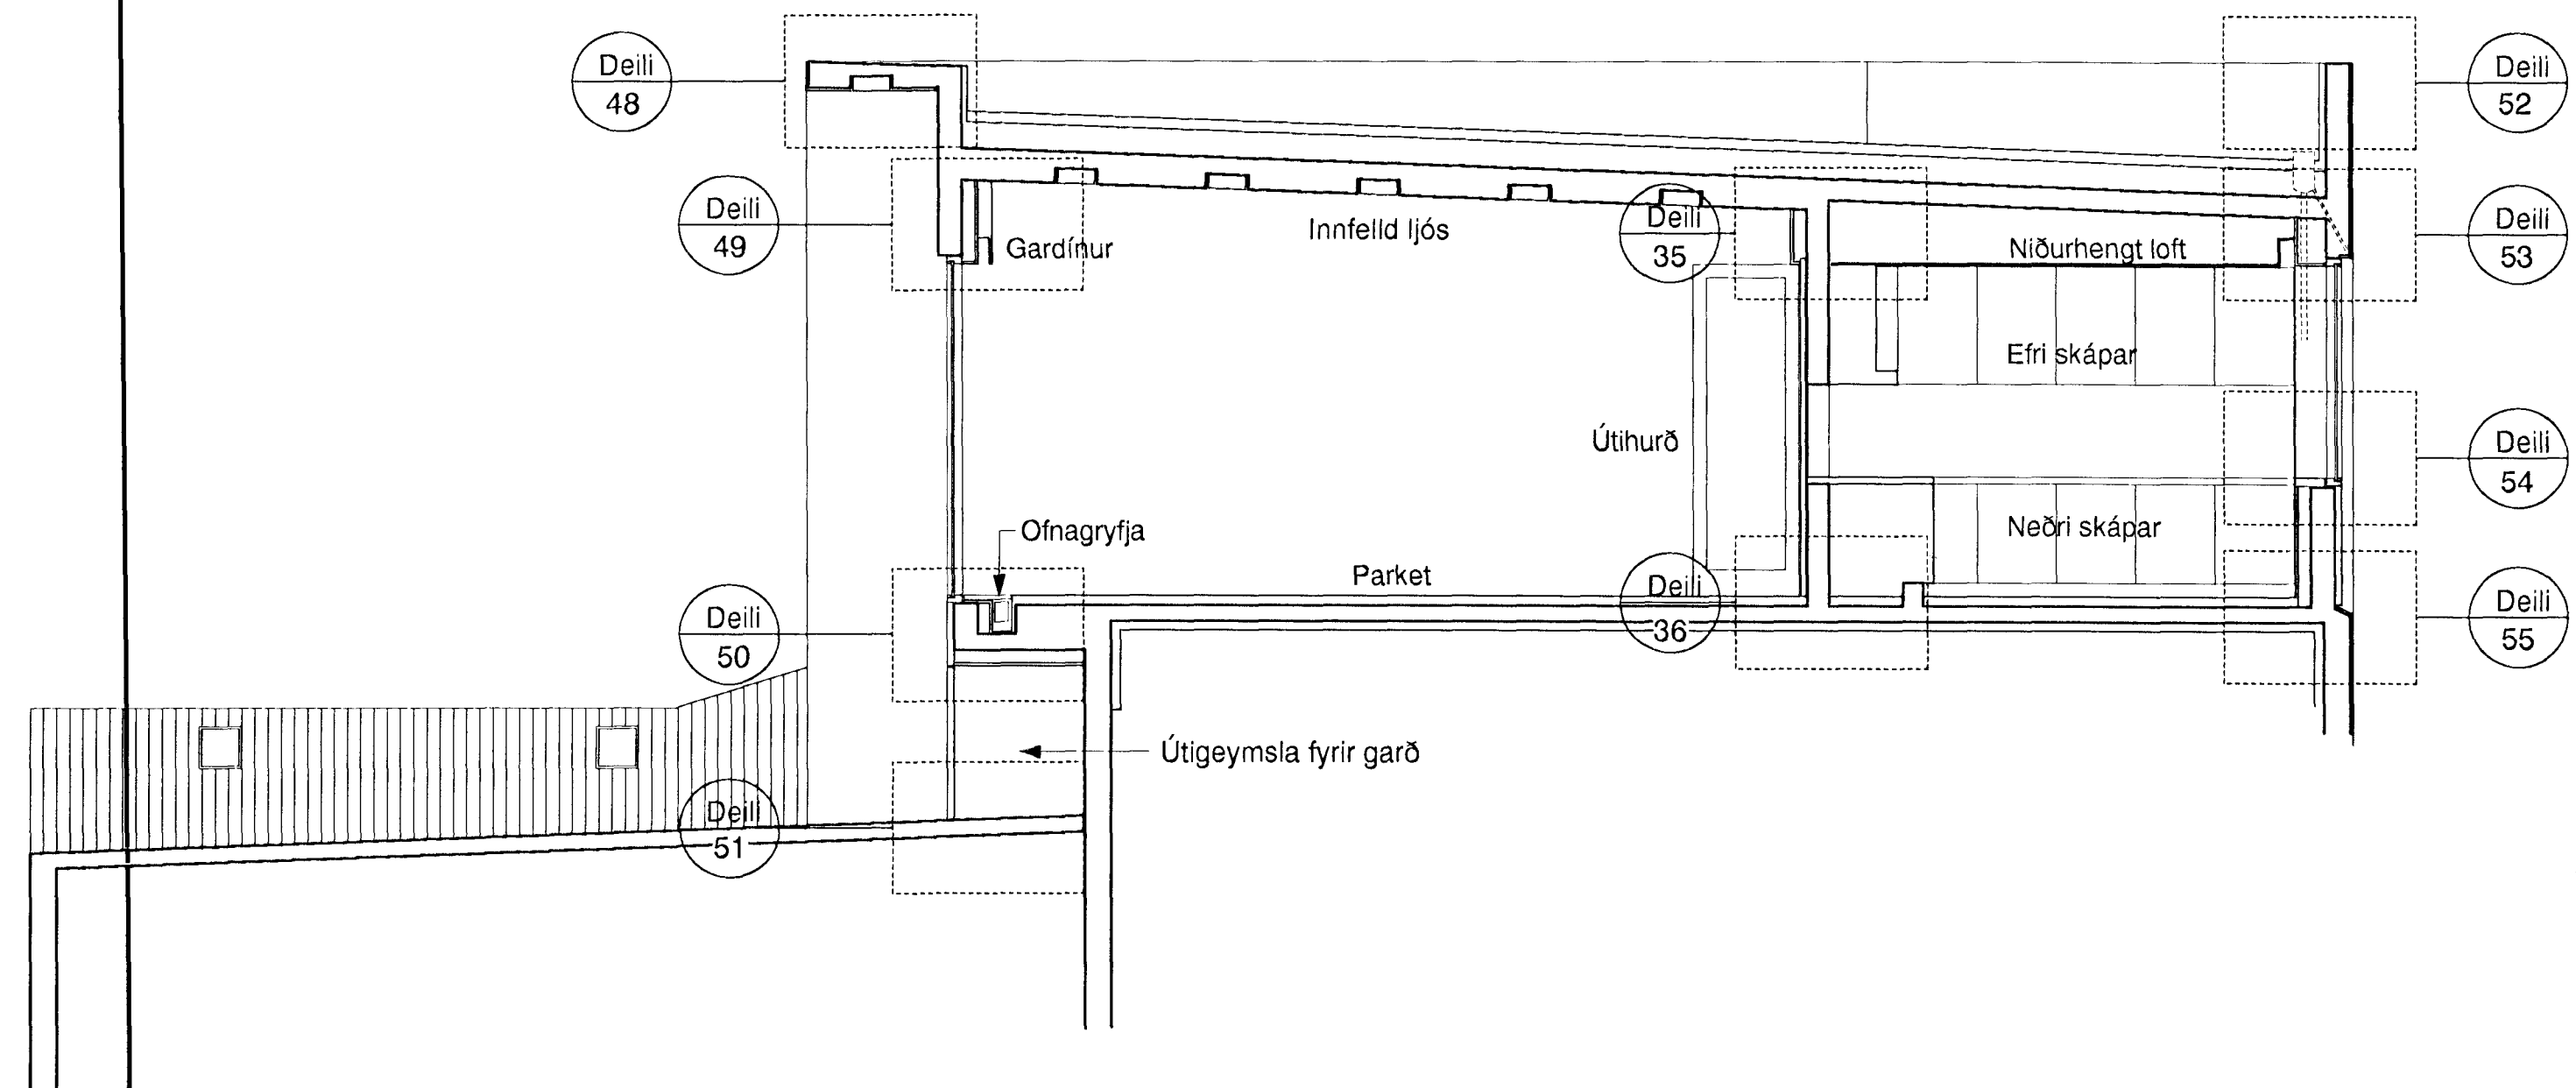

SNEIÐING B

verk: EINBÝLISHÚS SPÓAÁS 6
verkkaupi:
umsjón:
teikning: SNEIÐINGAR
mkv: 1:50
dags.: 27.10.2000

YRKI sf Arkitektar

Hringbraut 121
107 Reykjavík
sími 5526629
fax 5526649
netfang yrki@islandia.is

Samþykkt þann 18. DES. 2000
Byggingafulfrúningur / Rafnarfríði / F.h. Sigurbjartur Halldórsson
Ásdís H. Ágústsdóttir Arkitekt FAÍ
Sólveig Berg Björnsdóttir Arkitekt FAÍ

verk nr. 4 teikn. nr. A120 breyting