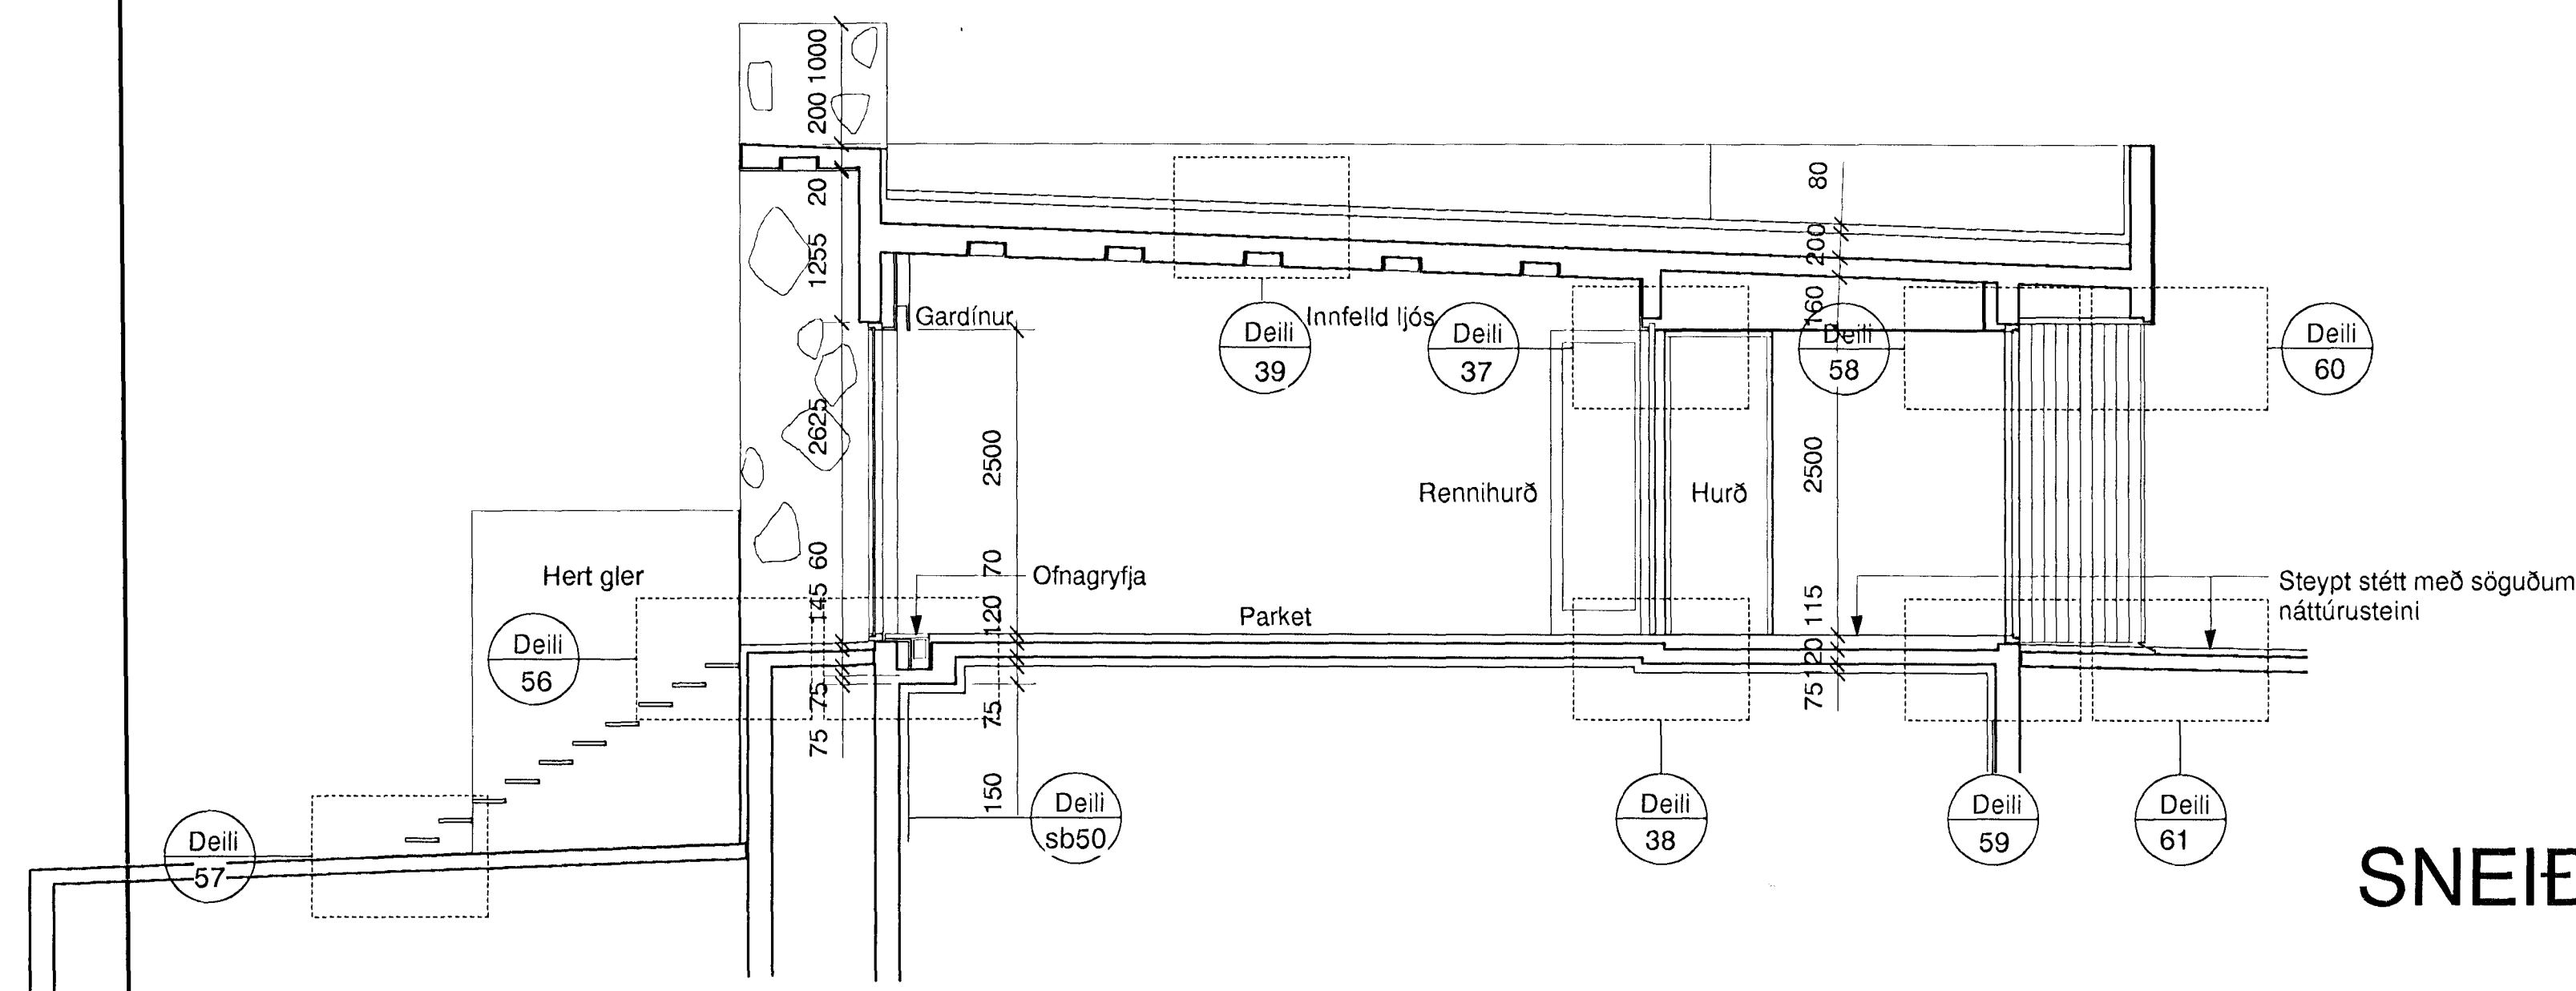

SNEIÐING C

verk: EINBÝLISHÚS SPÓAÁS 6
verkkaupi:
umsjón:
teikning: SNEIÐINGAR
mkv: 1:50
dags.: 27.10.2000

YRKI sf Arkitektar

Hringbraut 121
107 Reykjavík
sími 5526629
fax 5526649
netfang yrki@islandia.is

Samþykkt þann 18. DES. 2000
Byggingafulfrúningur / Rafnarfríði / F.h. Sigurbjartur Halldórsson
Ásdís H. Ágústsdóttir Arkitekt FAÍ
Sólveig Berg Björnsdóttir Arkitekt FAÍ

verk nr. 4 teikn. nr. A120 breyting