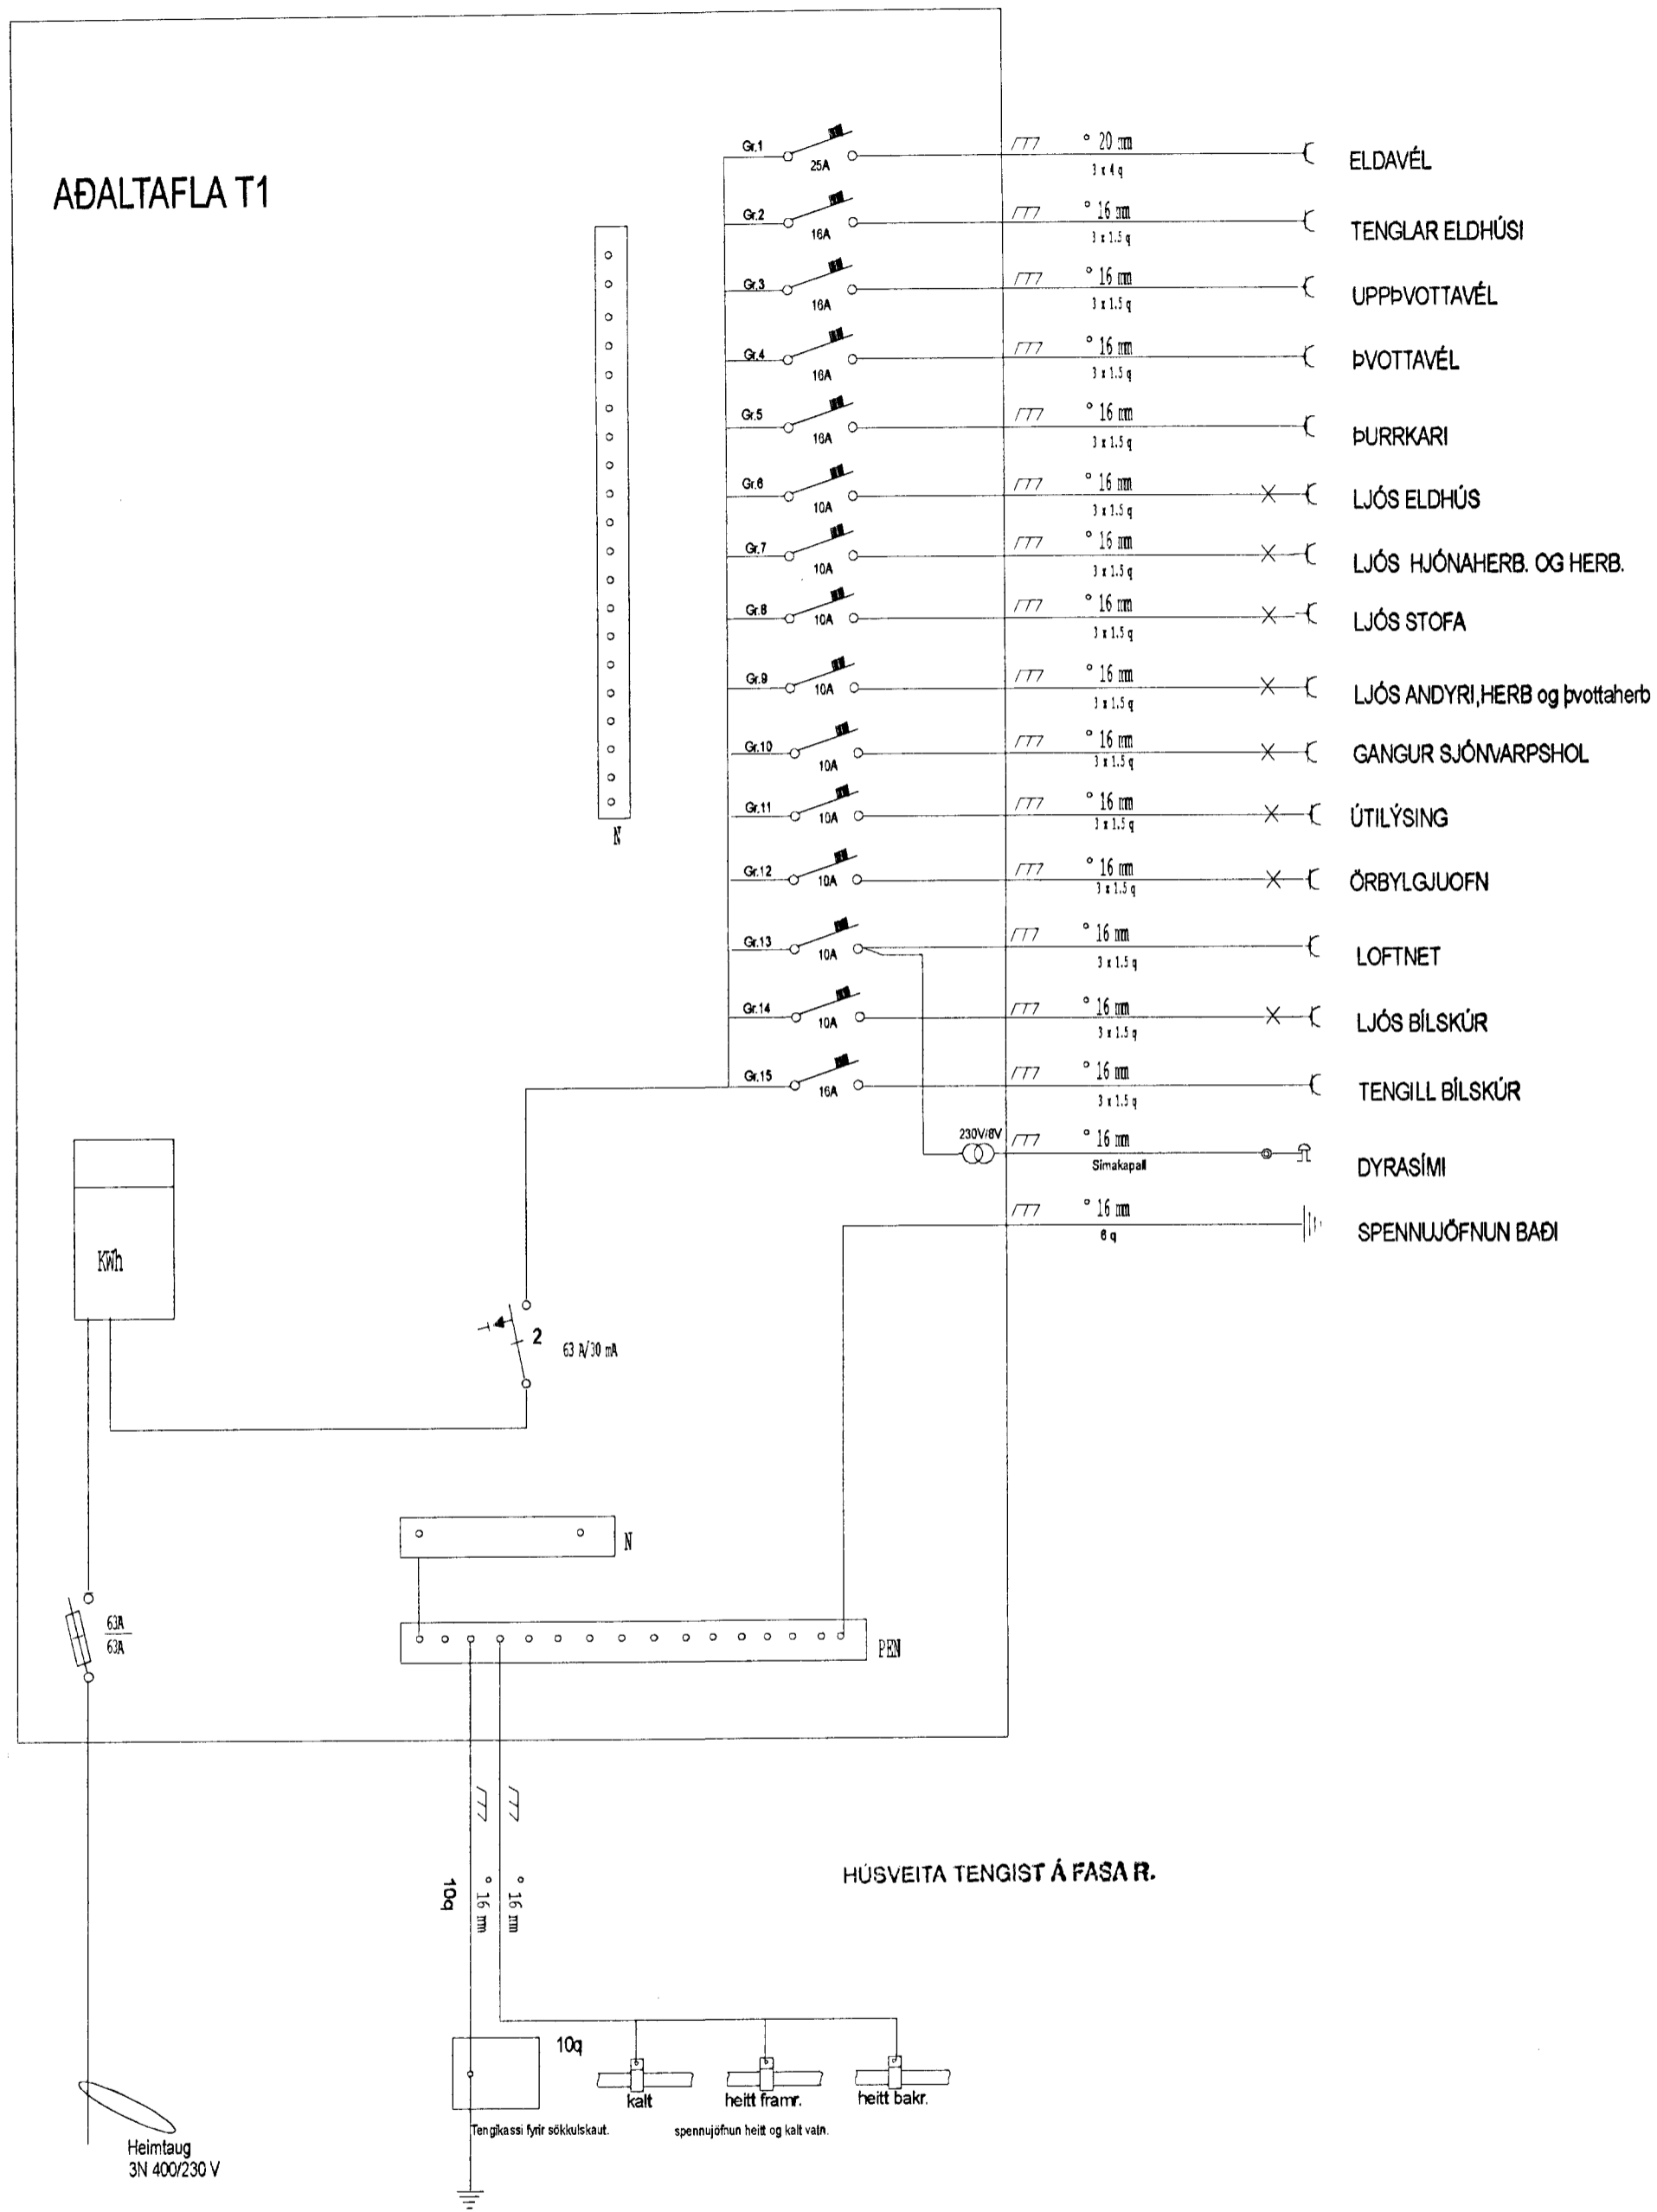

AÐALTAFLA T1

SKÝRINGAMYNDIR AF SÖKKULSKAUTI ERU EKKI Í MÆLIKVARÐA.

Að töflu

Verkheiti	Einlínnumynd og sökkulskautskýringar af Spóaás 7
Teikn/hannað/lyfir	Ásgrímur / Ásgrímur / Amar
Dags-mælikvarði	mars 2000 -
samb.	BLAÐ 4

RAFSEL HF
Guðjón Pétursson
HILJÚKASELI 5 S:5576598