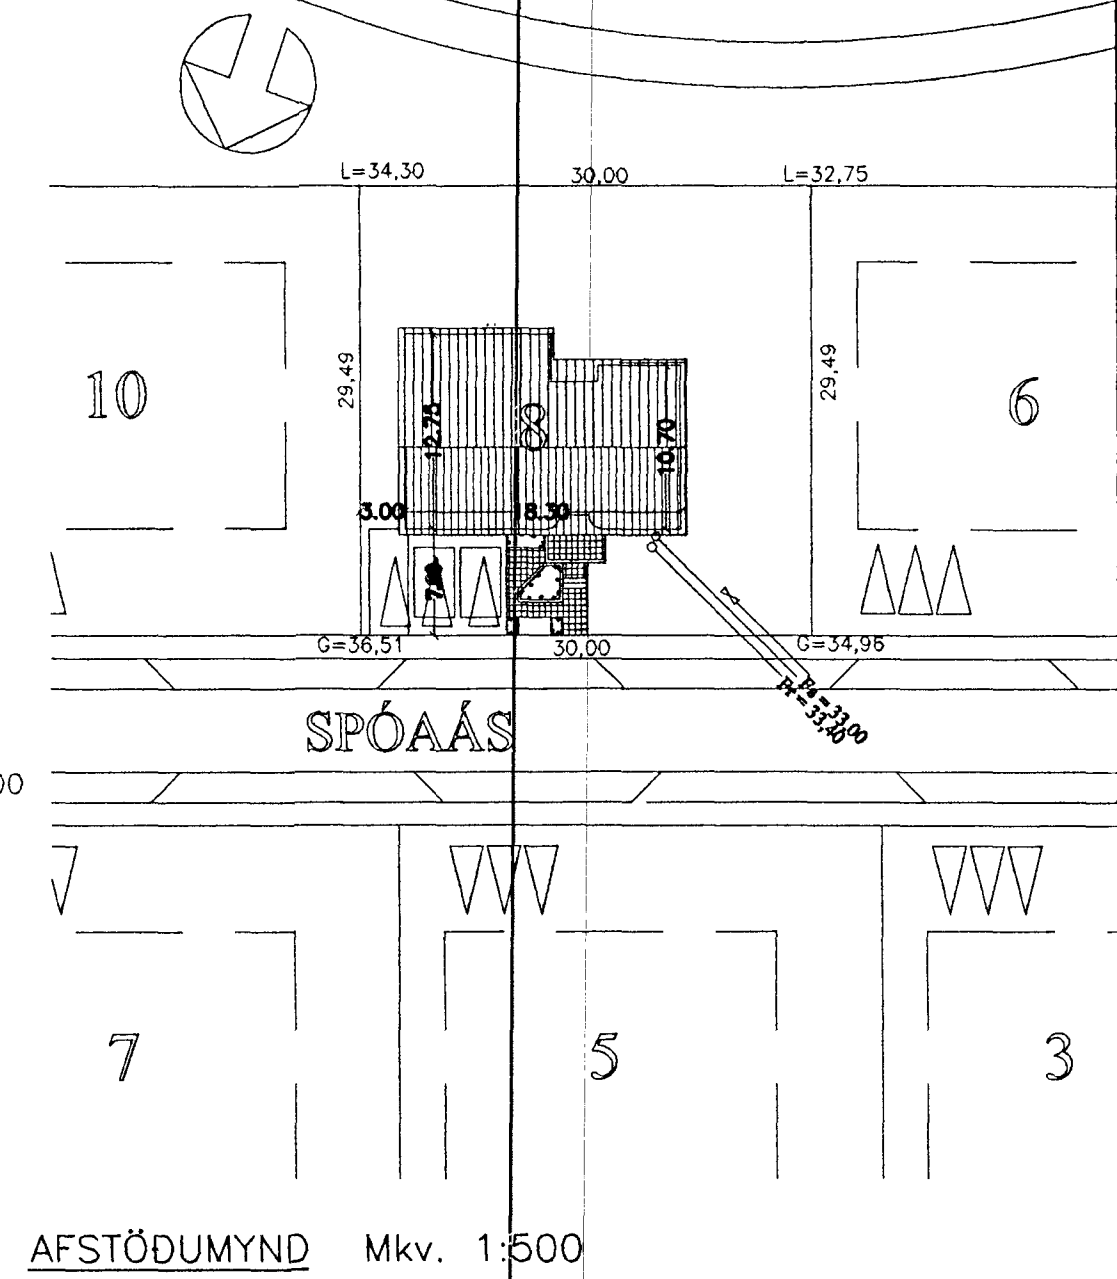

SKÝRINGAR

SKÝRINGAR TAKNA Á GRUNNMYND SJÁ IST 64
EFNI OG FRÁGANGUR LAGNA SÉ SKV IST 65 OG
GILDANDI REGLUGERÐUM

HÆÐARTÖLUR ERU GEFNAR UPP FYRIR BOTN PÍPU VIÐ:
GREININGAR, BRÚN UNDIRSTÖÐU OG Í BEYGJU
UNDIR STÚTUM UPP ÚR PLÖTU.
LAGNASTÆRDIR ERU Í MM. HÆÐARTÖLUR ERU Í M.