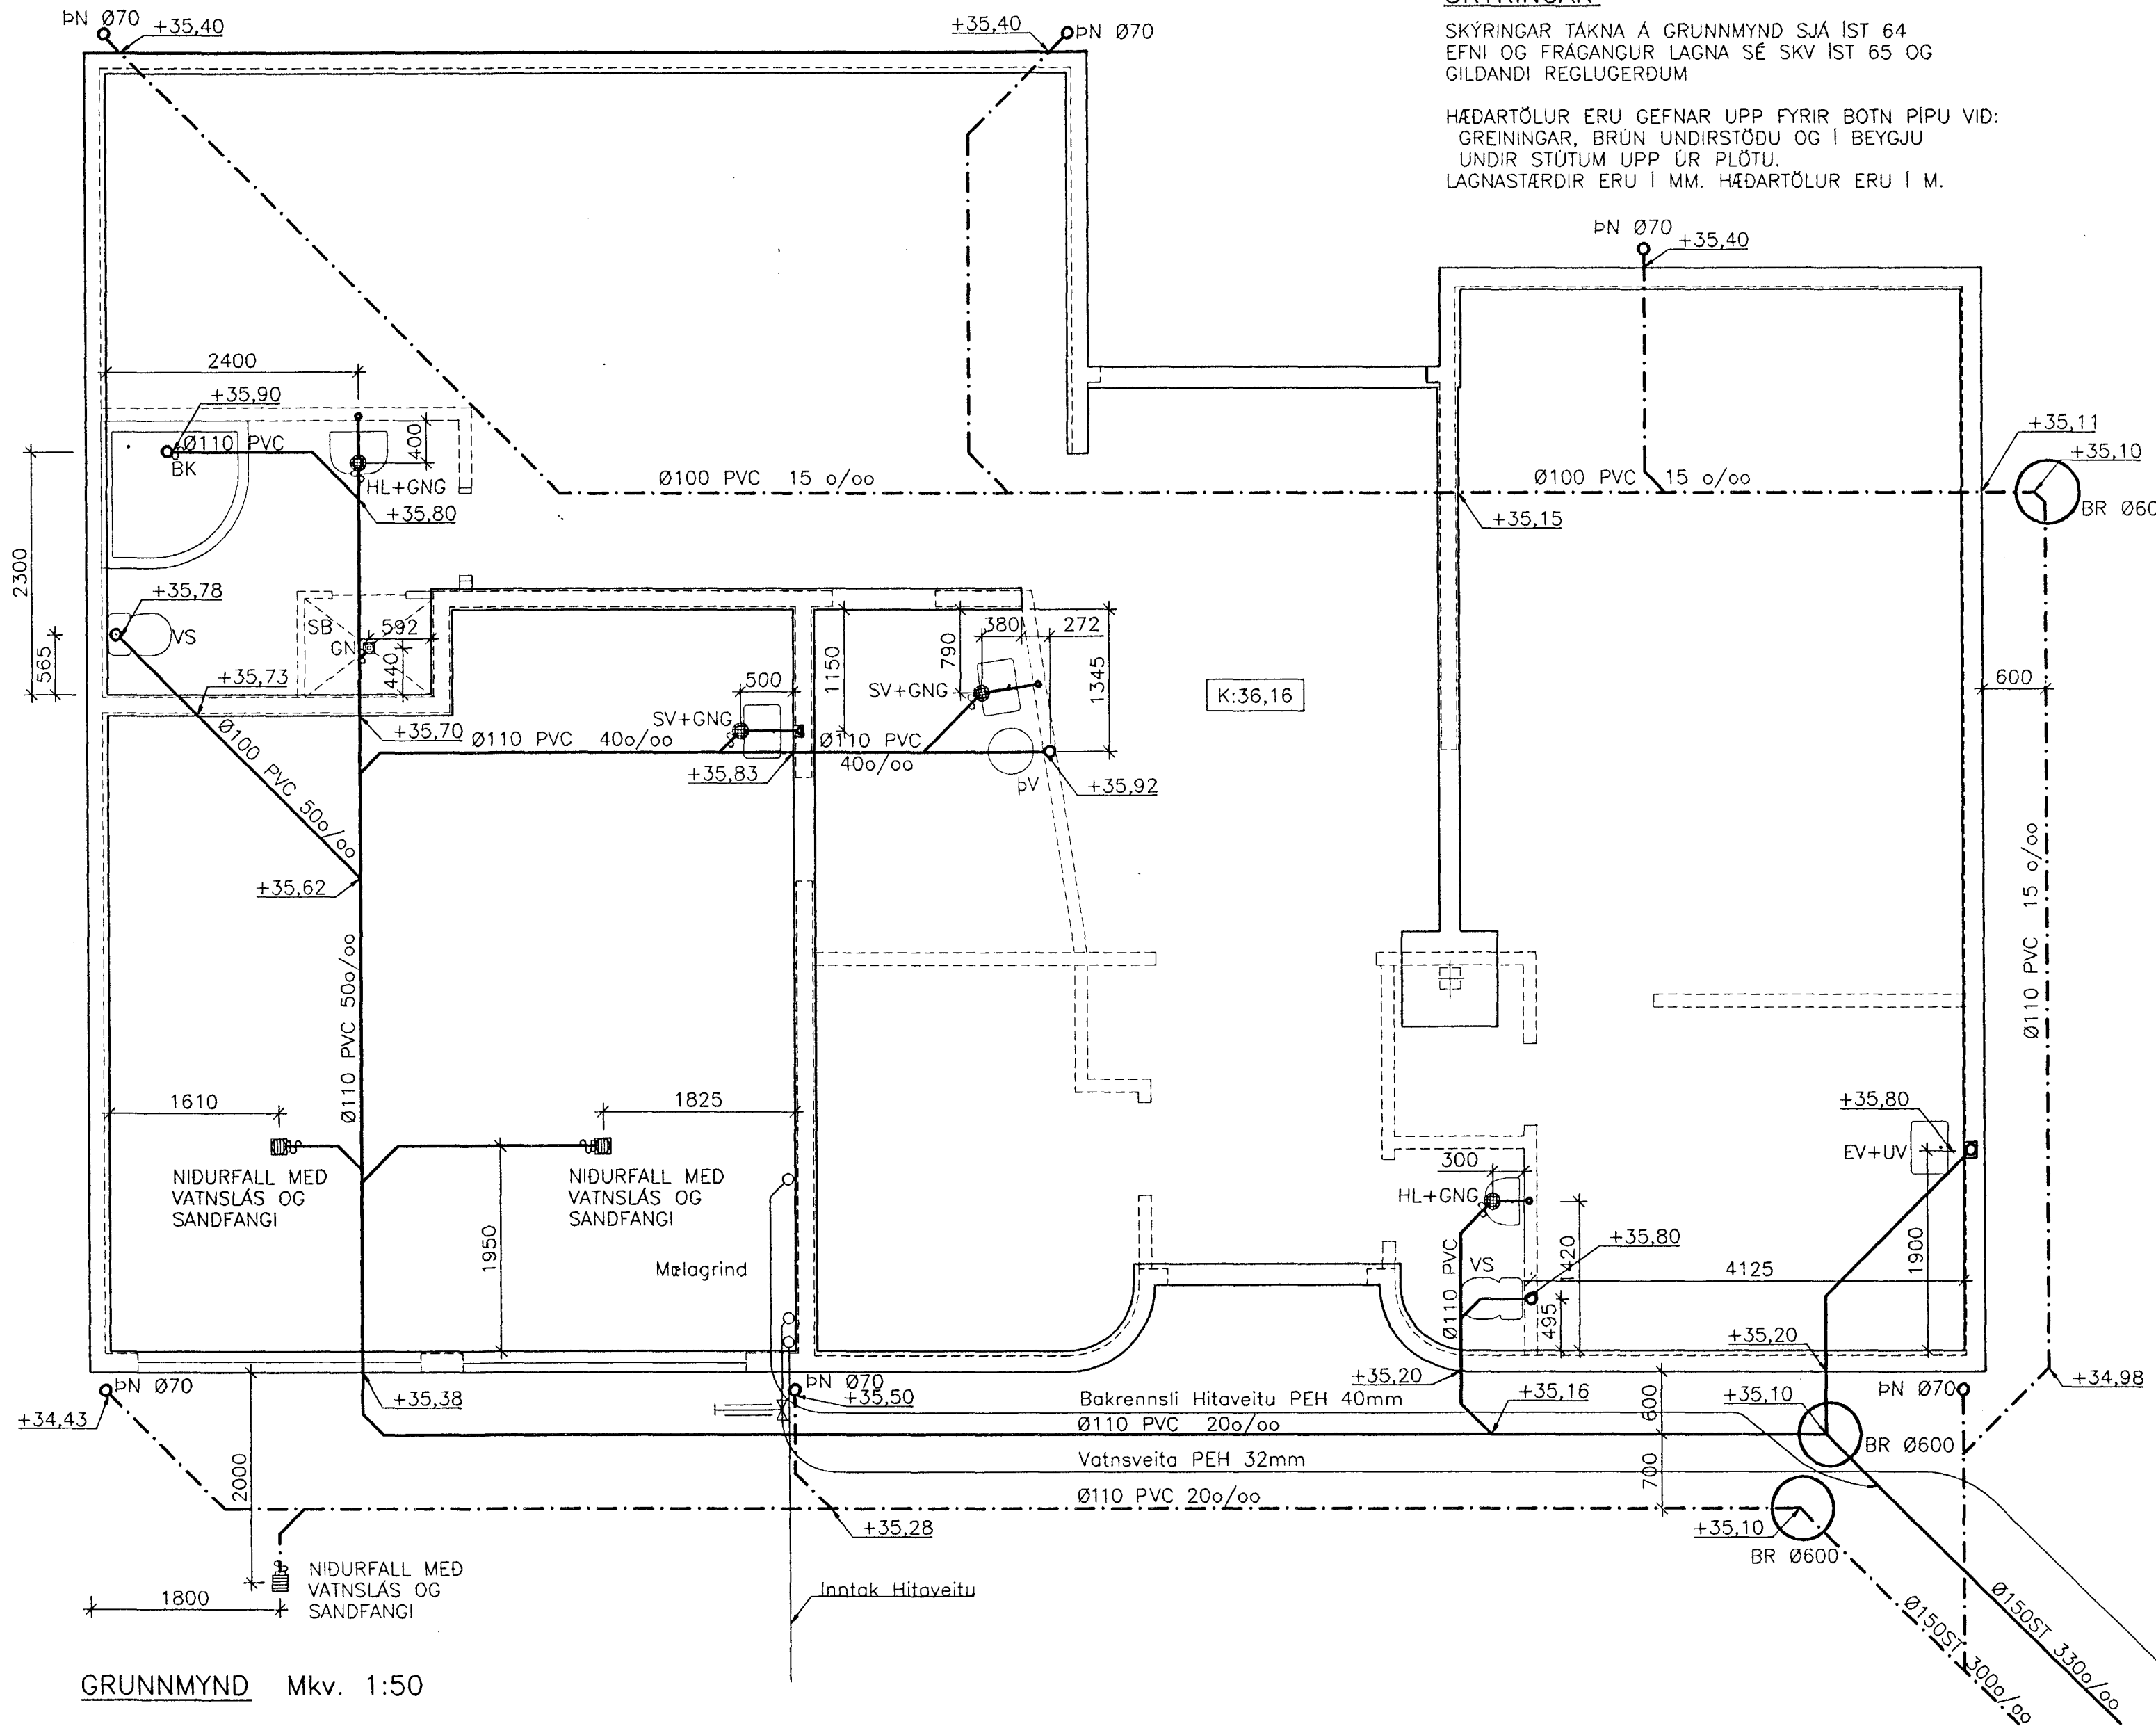

SKÝRINGAR

SKÝRINGAR TAKNA Á GRUNNMYND SJÁ IST 64
EFNI OG FRÁGANGUR LAGNA SÉ SKV IST 65 OG
GILDANDI REGLUGERÐUM

HÆÐARTÖLUR ERU GEFNAR UPP FYRIR BOTN PÍPU VIÐ:
GREININGAR, BRÚN UNDIRSTÖÐU OG Í BEYGJU
UNDIR STÚTUM UPP ÚR PLÖTU.
LAGNASTÆRDIR ERU Í MM. HÆÐARTÖLUR ERU Í M.