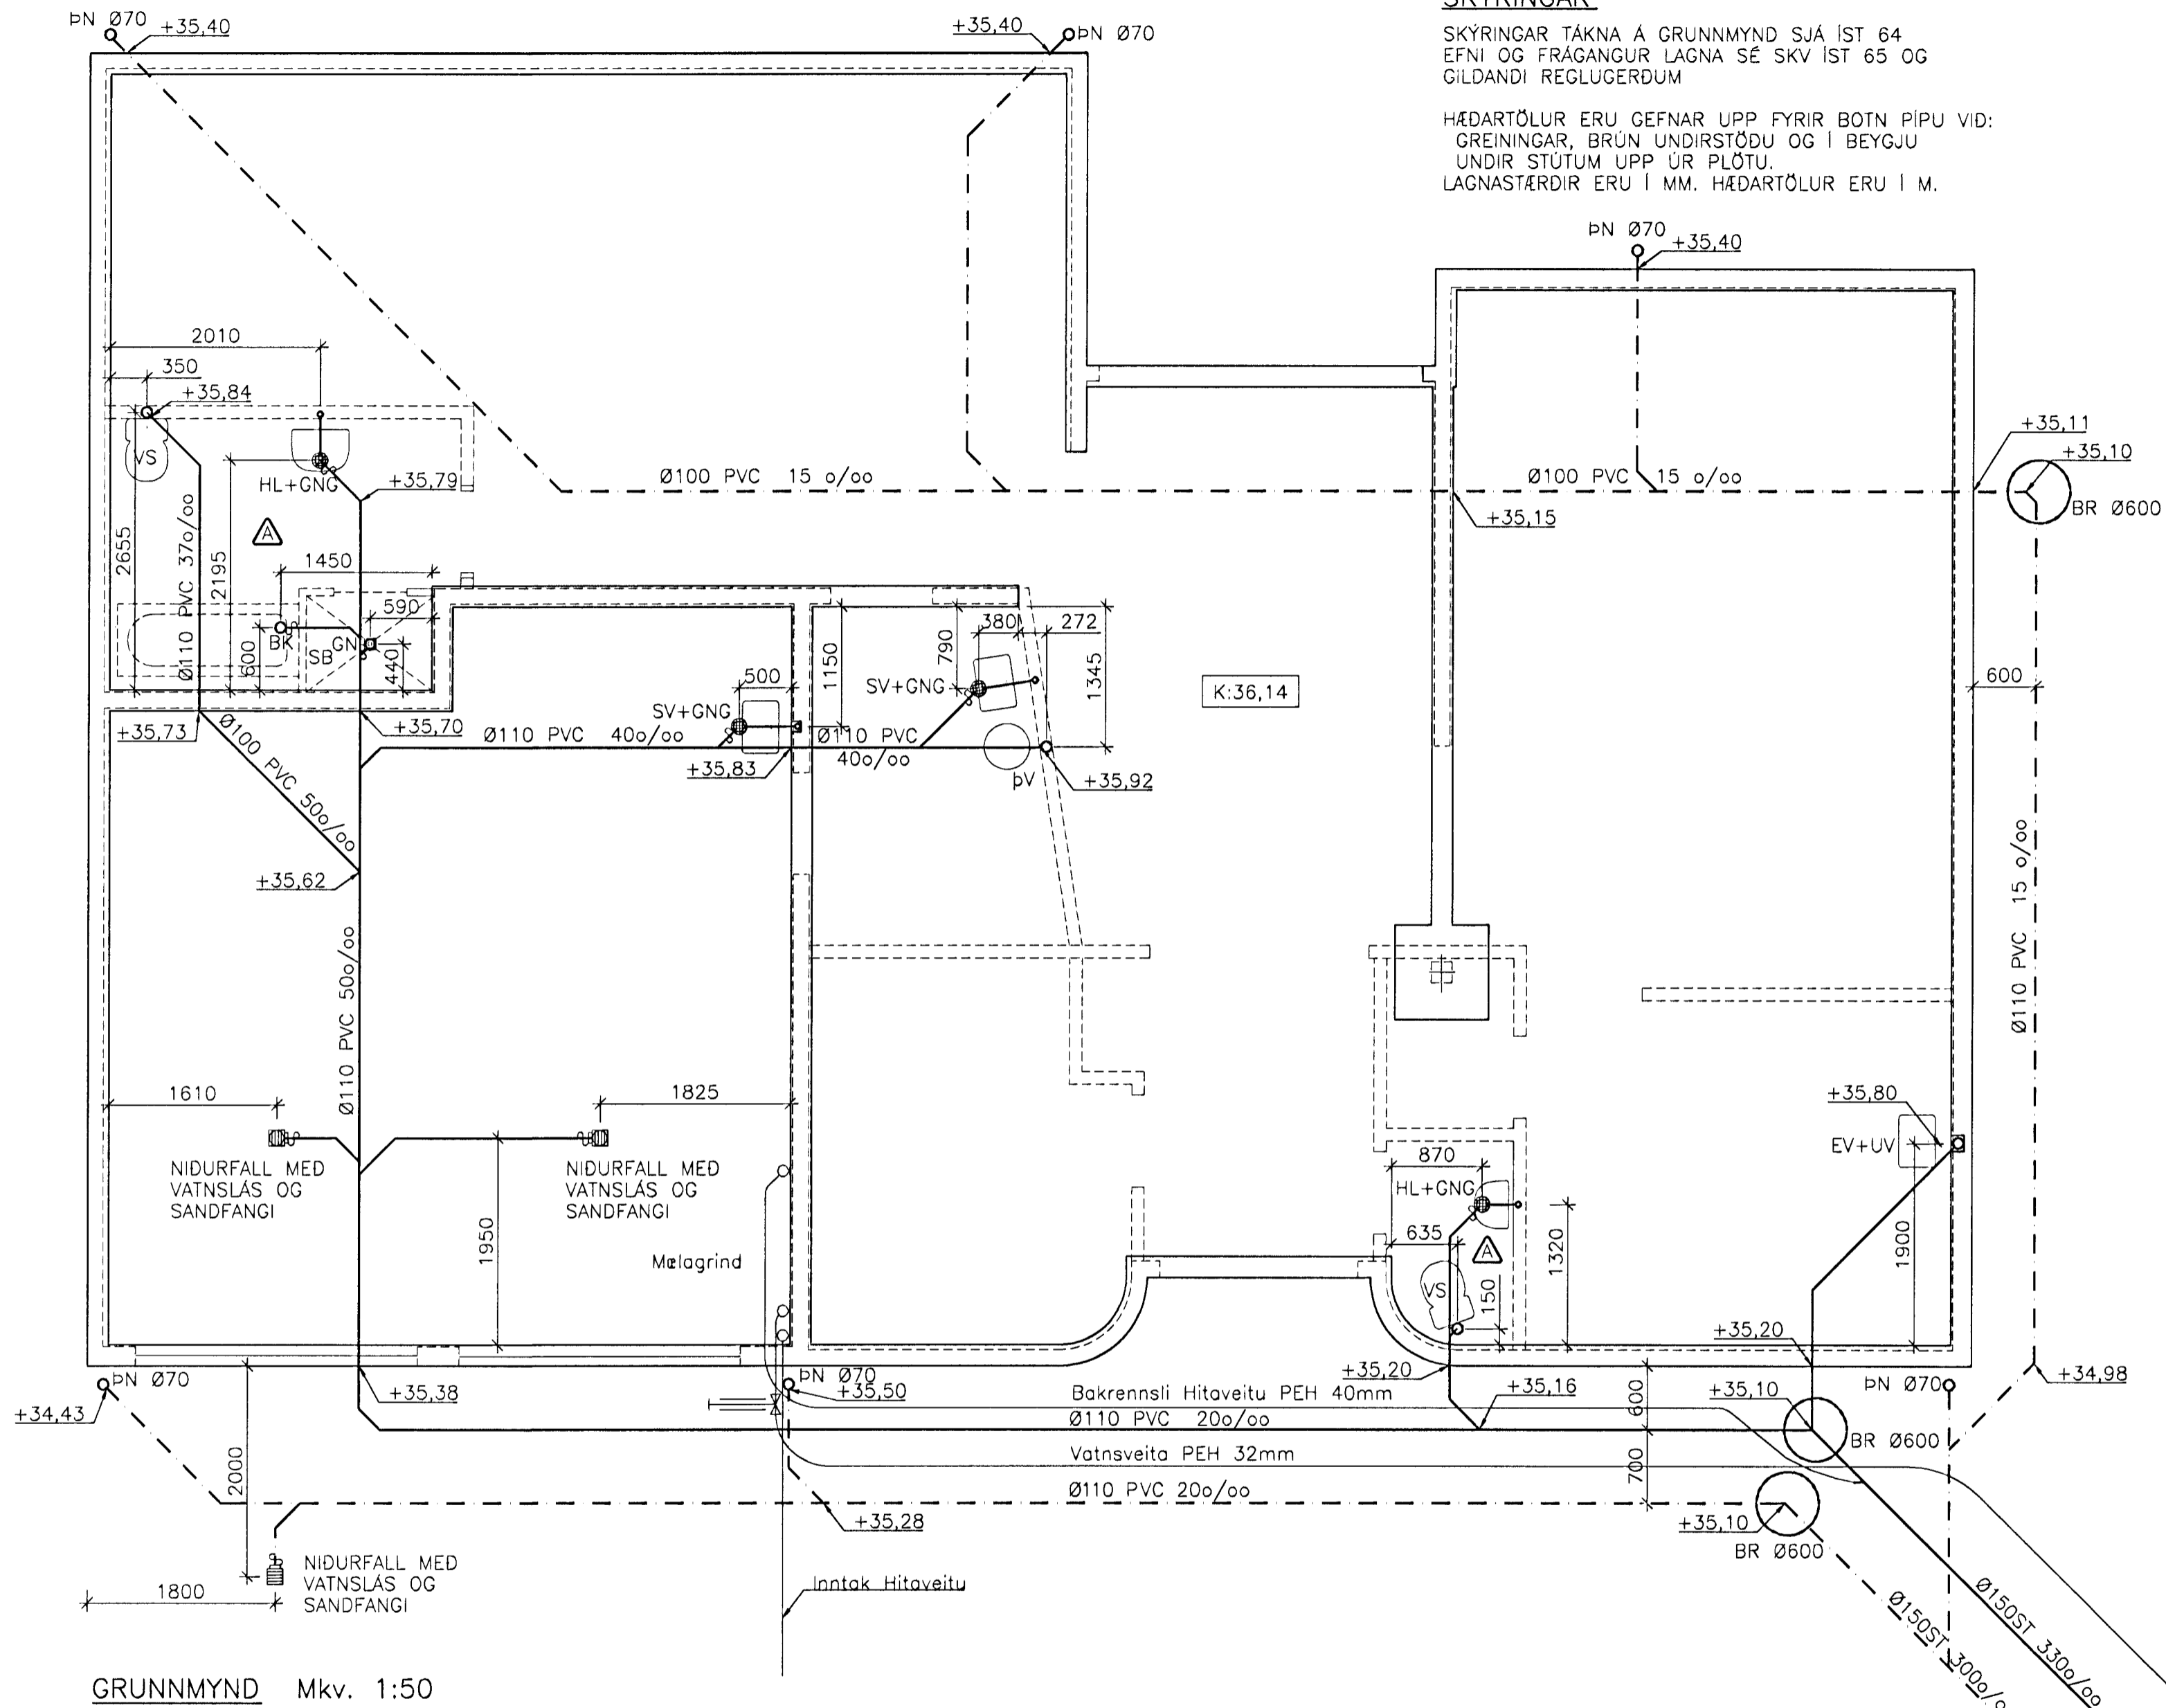

SKÝRINGAR

SKÝRINGAR TÁKNA Á GRUNNMYND SJÁ IST 64
EFNI OG FRÁGANGUR LAGNA SÉ SKV IST 65 OG
GILDANDI REGLUGERÐUM

HÆDARTÖLUR ERU GEFNAR UPP FYRIR BOTN PÍPU VIÐ:
GREININGAR, BRÚN UNDIRSTÖÐU OG Í BEYGJU
UNDIR STÚTUM UPP ÚR PLÖTU.
LAGNASTÆRDIR ERU Í MM. HÆDARTÖLUR ERU Í M.

ÖLL MÁL Á TEIKNINGU ERU STEYRUMÁL
 31 MARS 2000
 Sigurbjartur Hákkorsson

SPÓAÁS 8, HAFNARFIRÐI
 FRÁRENNSLISLAGNIR Í GRUNNI
 GRUNNMYND OG AFSTÖÐUMYND
VERKÞJÓNUSTA KRISTJÁNS EHF
 Reykjavíkurvegur 68, 220 Hafnarfjörður Sími 5652100 Fax 5654050

A	24.1.2000	Breyting legu lagna á snyrtingum	ASP	Hannað: KS	Teiknað: ASP	Mælikv.: 1:50, 1:500	Verk nr.: 901
Nr.	Dags:	Breyting:	Af:	Samp:	Dags: 3.11.'99	Flokkur: P GU	Blað nr.: 01A