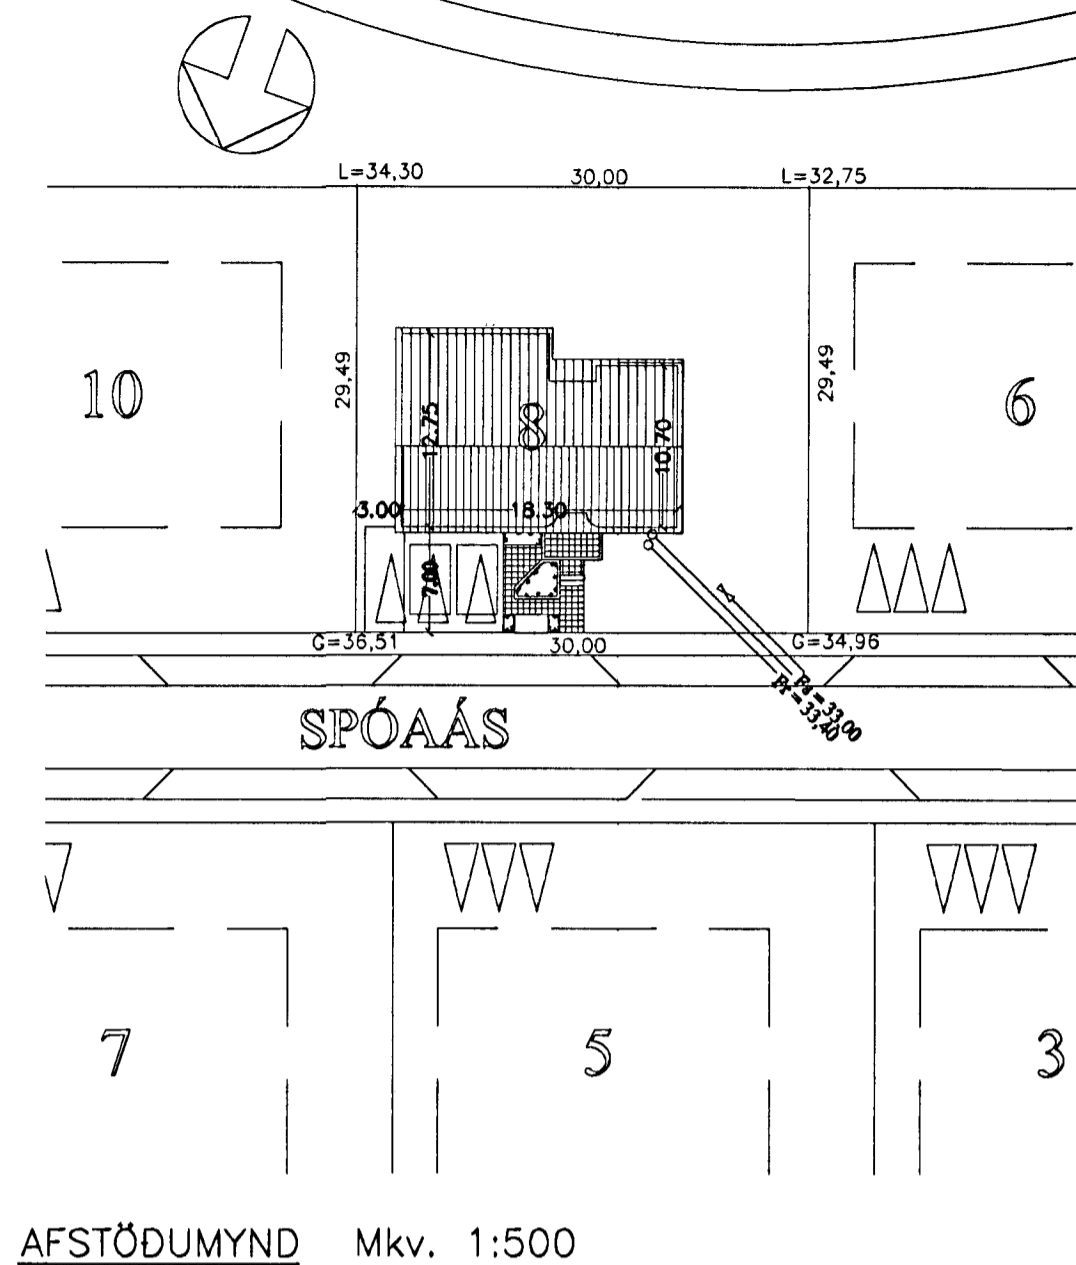

SKÝRINGAR

SKÝRINGAR TÁKNA Á GRUNNMYND SJÁ IST 64
EFNI OG FRÁGANGUR LAGNA SÉ SKV IST 65 OG
GILDANDI REGLUGERÐUM

HÆDARTÖLUR ERU GEFNAR UPP FYRIR BOTN PÍPU VIÐ:
GREININGAR, BRÚN UNDIRSTÖÐU OG Í BEYGJU
UNDIR STÚTUM UPP ÚR PLÖTU.
LAGNASTÆRDIR ERU Í MM. HÆDARTÖLUR ERU Í M.