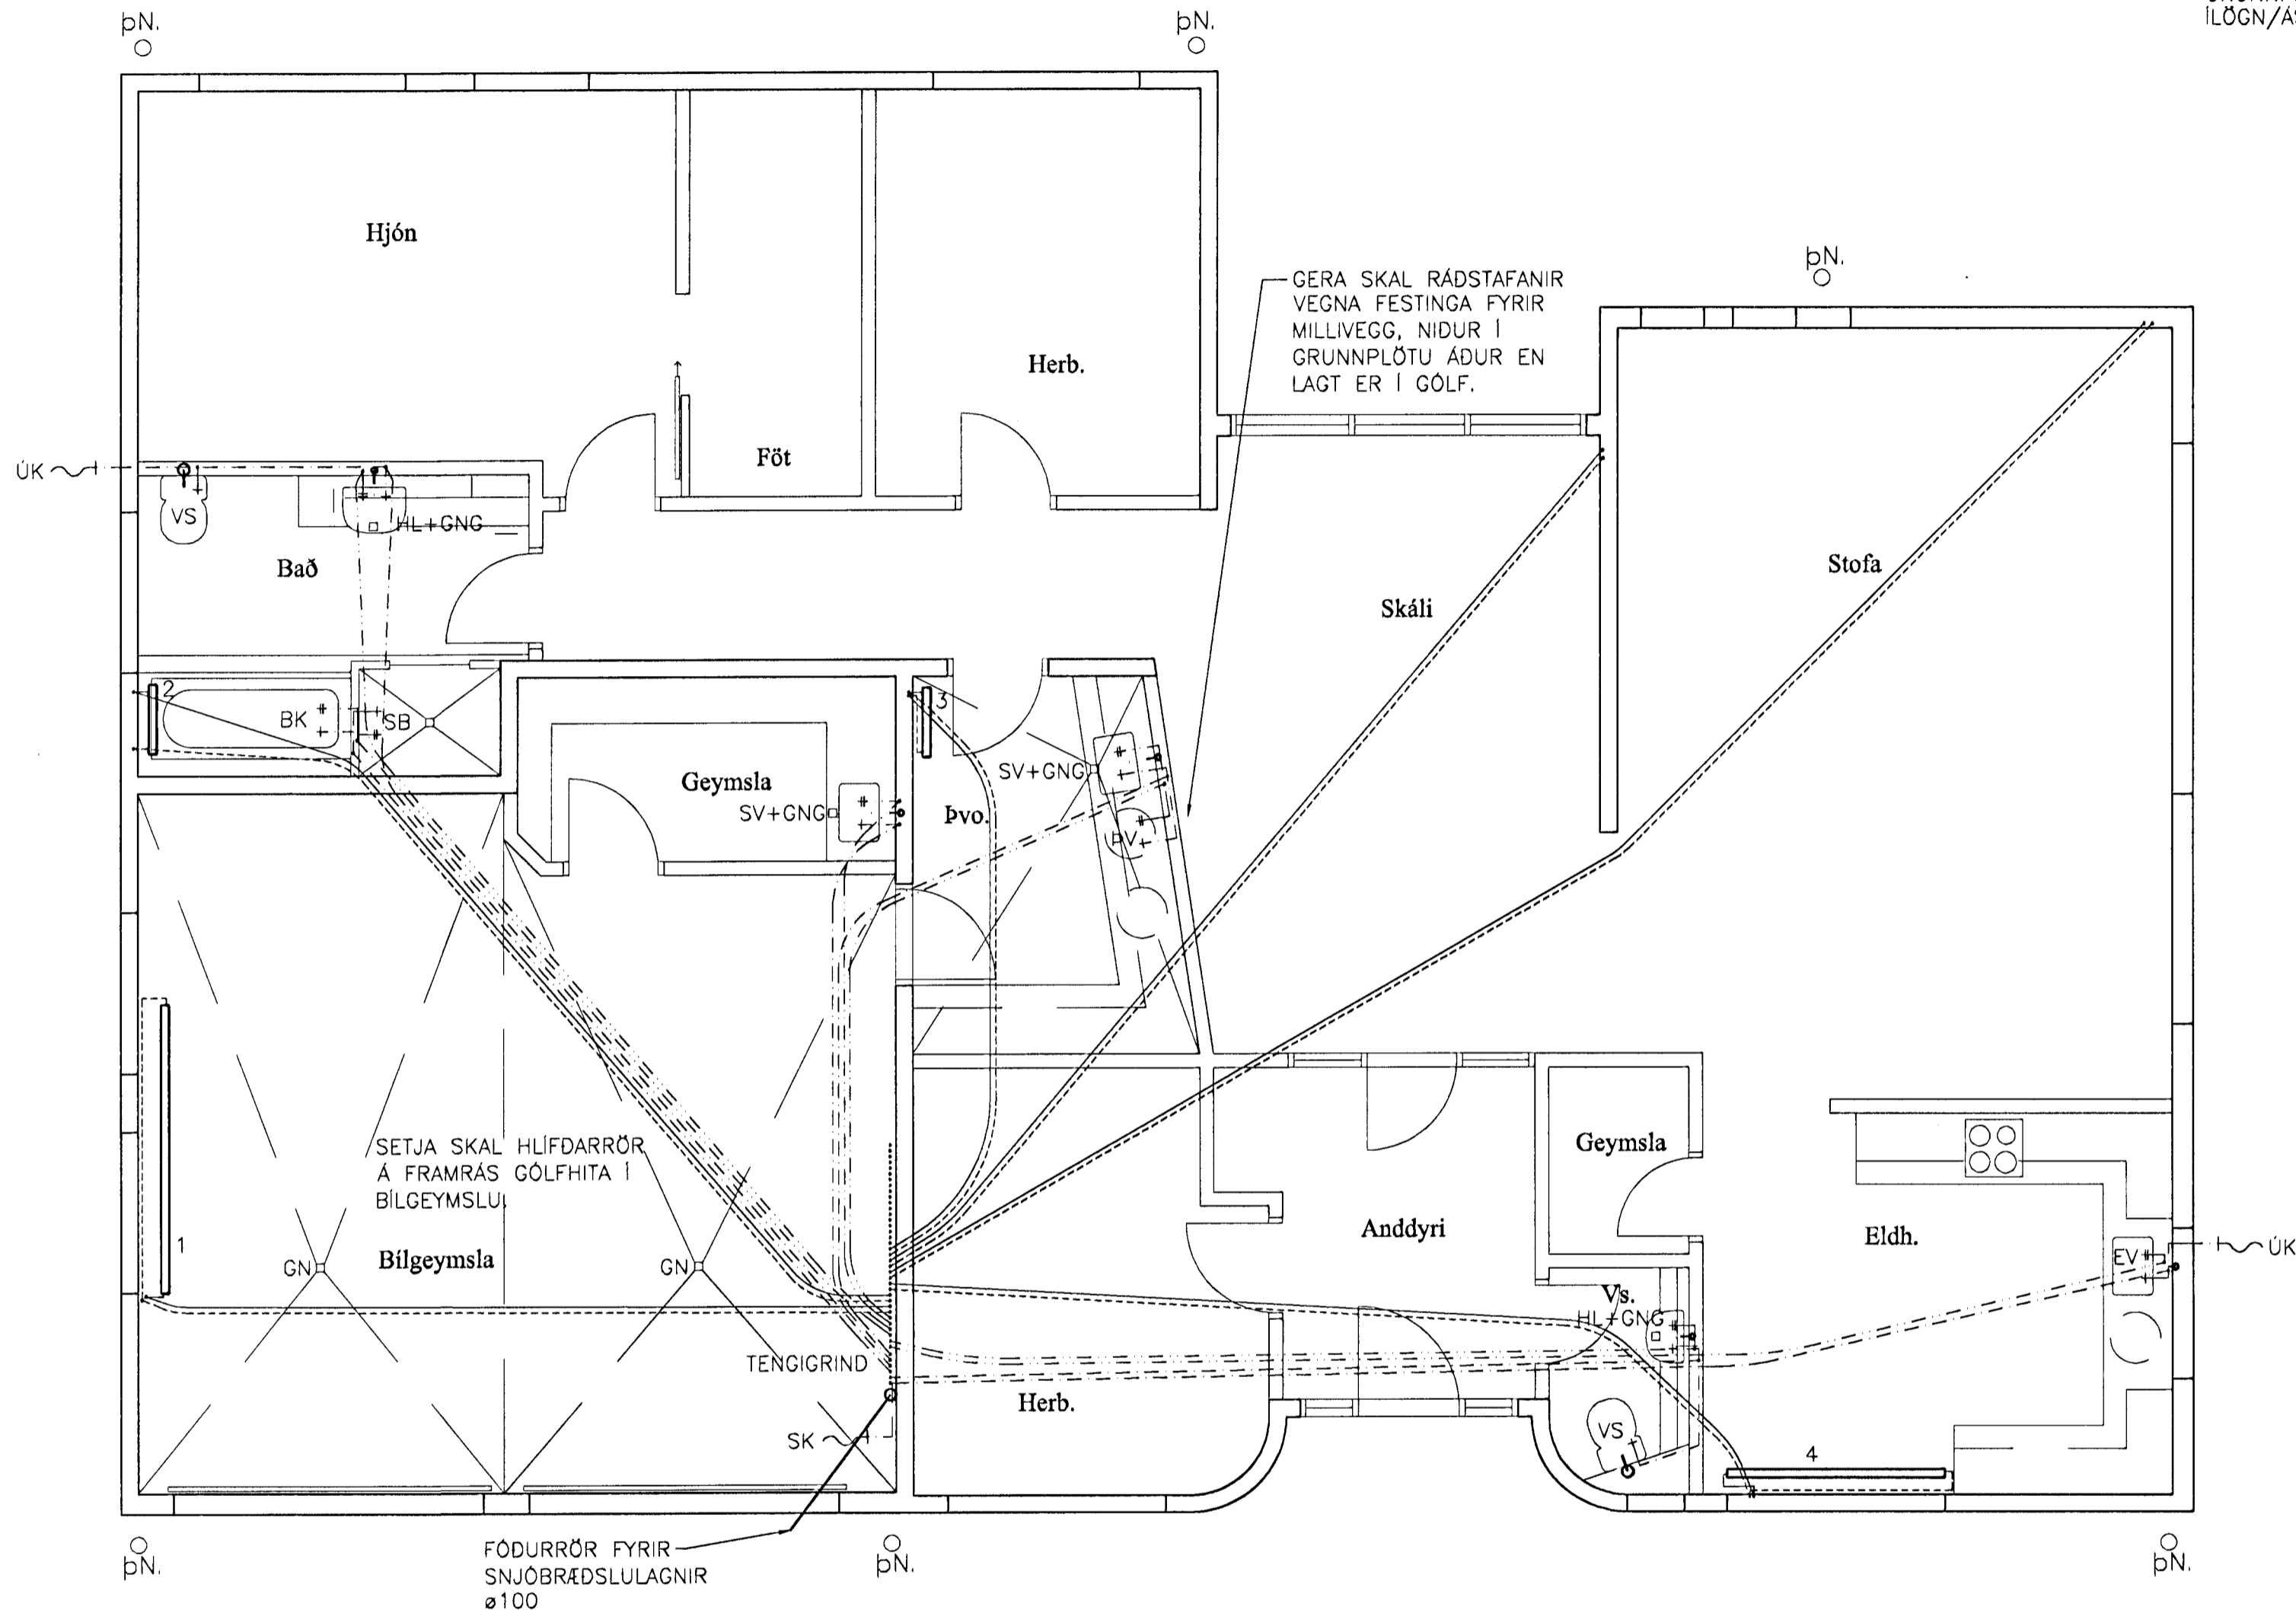

STAÐSETNING LAGNA, SKÝRINGAR

KALT NEYSLUVATN SKAL STAÐSETT NEDAN VID EINANGRUN BOTNPLÖTU.

HEITT NEYSLUVATN KEMUR Í GRUNNPLÖTU OFAN Á EINAGRUN.

HITALAGNIR AD OFNUM KOMA Í GRUNNPLÖTU OFAN Á EINAGRUN. ÞAR SEM OFNALAGNIR SKARAST VID HEITT NEYSLUVATN SKAL FELLA OFNALÖGN Á ÞEIM KAFLA NIDUR Í EINANGRUN ÞANNIG AD GRUNNPLATA ÞYNNIST EKKI.

GÖLFHITALAGNIR KOMA OFAN Á GRUNNPLÖTU, Í ILÖGN/ÁSTEYPULAG.

SJÁ NÁNARI SKÝRINGAR Á BLADI NR. 05.