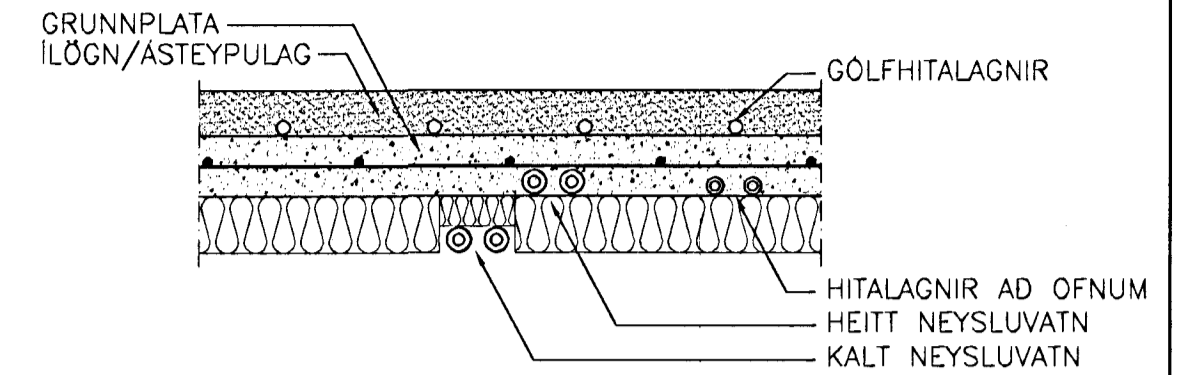

STAÐSETNING LAGNA, KENNISNIÐ

STAÐSETNING LAGNA, SKÝRINGAR

KALT NEYSLUVATN SKAL STAÐSETT NEDAN VID EINANGRUN BOTNPLÖTU.

HEITT NEYSLUVATN KEMUR Í GRUNNPLÖTU OFAN Á EINAGRUN.

HITALAGNIR AD OFNUM KOMA Í GRUNNPLÖTU OFAN Á EINAGRUN. ÞAR SEM OFNALAGNIR SKARAST VID HEITT NEYSLUVATN SKAL FELLA OFNALÖGN Á ÞEIM KAFLA NIDUR Í EINANGRUN ÞANNIG AD GRUNNPLATA ÞYNNIST EKKI.

GÖLFHITALAGNIR KOMA OFAN Á GRUNNPLÖTU, Í ILÖGN/ÁSTEYPULAG.

SJÁ NÁNARI SKÝRINGAR Á BLADI NR. 05.

GRUNNMYND 1:50

Byggingaútlit frá Hafnarfjarðar Afgreitt þann
31 MARS 2000
Sigurbjartur Halldórsson

SPÓAÁS 8, HAFNARFIRÐI
HITA OG HREINLÆTISLAGNIR,
INNSTEYPTAR Í GRUNNPLÖTU, GRUNNMYND
VERKÞJÓNUSTA KRISTJÁNS EHF
Reykjavíkurvegur 68, 220 Hafnarfjörður Sími 5652100 Fax 5654050