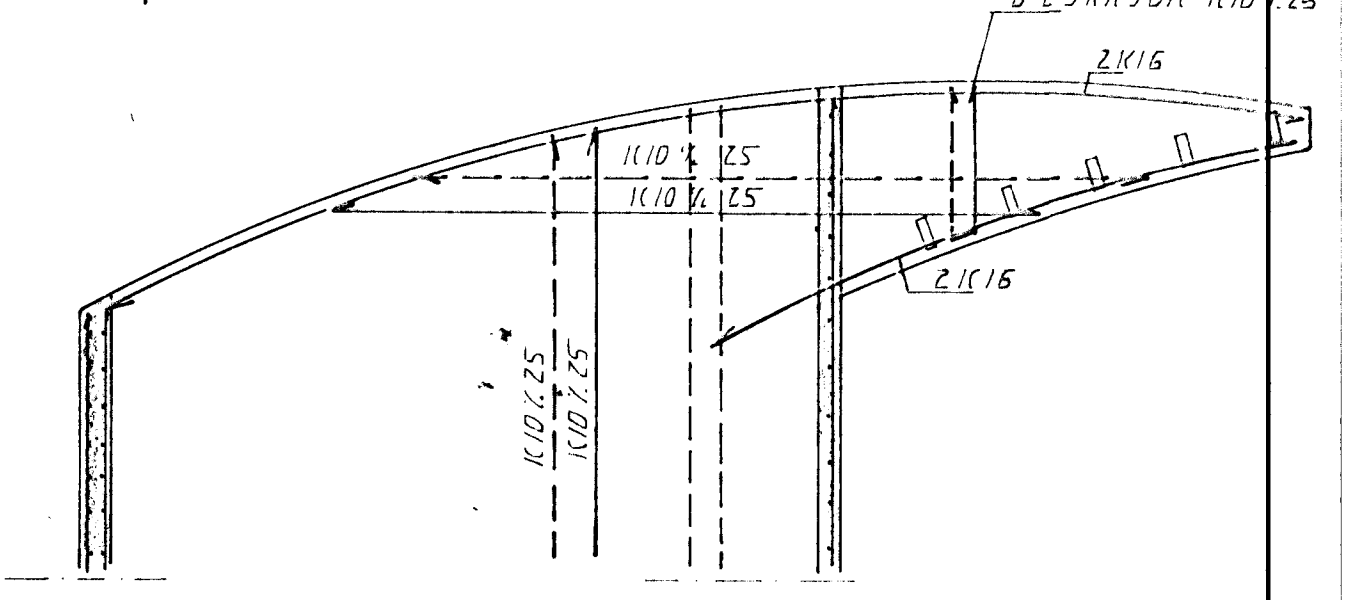

ÞENDING ÚTVEGJA  
TÚVFÖLD SIKIND LAGETT K10 X.25  
LÖÐRETT K10 X.25

SNID 1. 1:20

ÁSYND A-A. 1:50

ÁSYND B-B. 1:50

STÁLFASTING. 1:10

BR. DAGS EDLI BR SIGN

STADARBERG 2-4  
HAFNARFIRÐI  
VEGGIR 3 MED ÞAKVIRKI

DAGS JÚNÍ 96  
VERK NR 7607  
TEIKN NR 1-09  
HANNAD G.H.  
TEIKNAD G.H.  
YFIRFARÐ