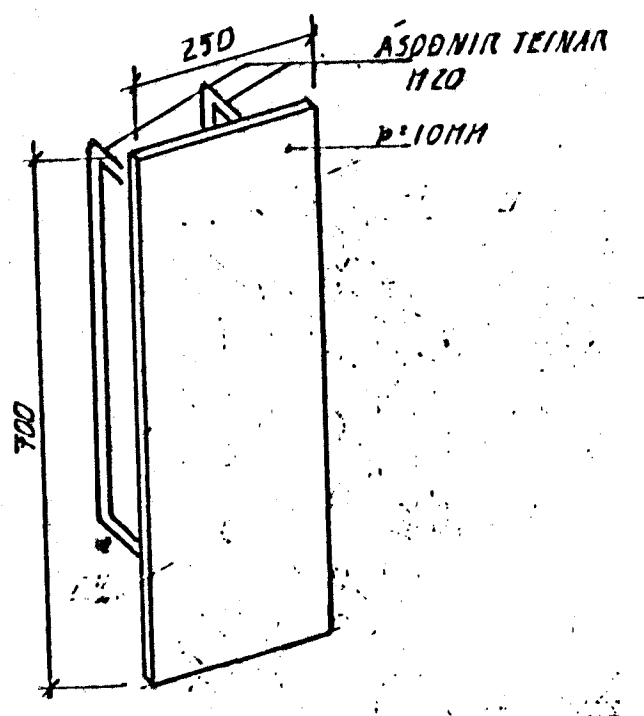

ÞENDING ÚTVEGJA  
TÚVFÖLD SIKIND LAGETT K10 X.25  
LÖÐRETT K10 X.25

SNID 1. 1:20

ÁSYND A-A. 1:50

ÁSYND B-B. 1:50

STÁLFASTING. 1:10

BR. DAGS EDLI BR SIGN

STADARBERG 2-4  
HAFNARFIRÐI  
VEGGIR 3 MED ÞAKVIRKI

DAGS JÚNÍ 96  
VERK NR 7607  
TEIKN NR 1-09  
HANNAD G.H.  
TEIKNAD G.H.  
YFIRFARÐ