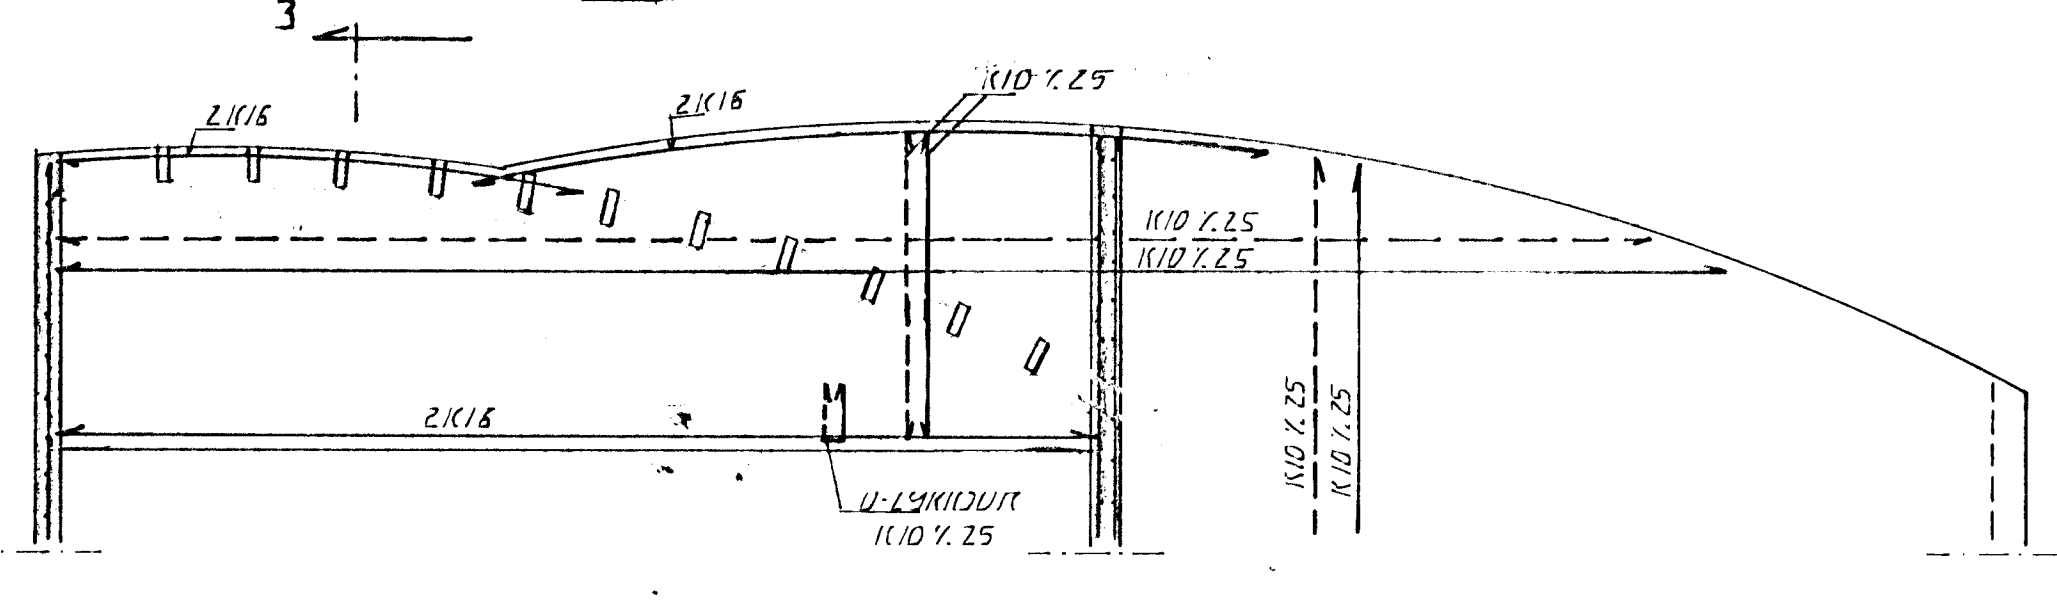

ÞENDING ÚTVEGJA  
TÚVFÖLD SIKIND LAGETT K10 X.25  
LÖÐRETT K10 X.25

SNID 1. 1:20

ÁSYND A-A. 1:50

ÁSYND B-B. 1:50

STÁLFASTING. 1:10

BR. DAGS EDLI BR SIGN

STADARBERG 2-4  
HAFNARFIRÐI  
VEGGIR 3 MED ÞAKVIRKI

DAGS JÚNÍ 96  
VERK NR 7607  
TEIKN NR 1-09  
HANNAD G.H.  
TEIKNAD G.H.  
YFIRFARÐ