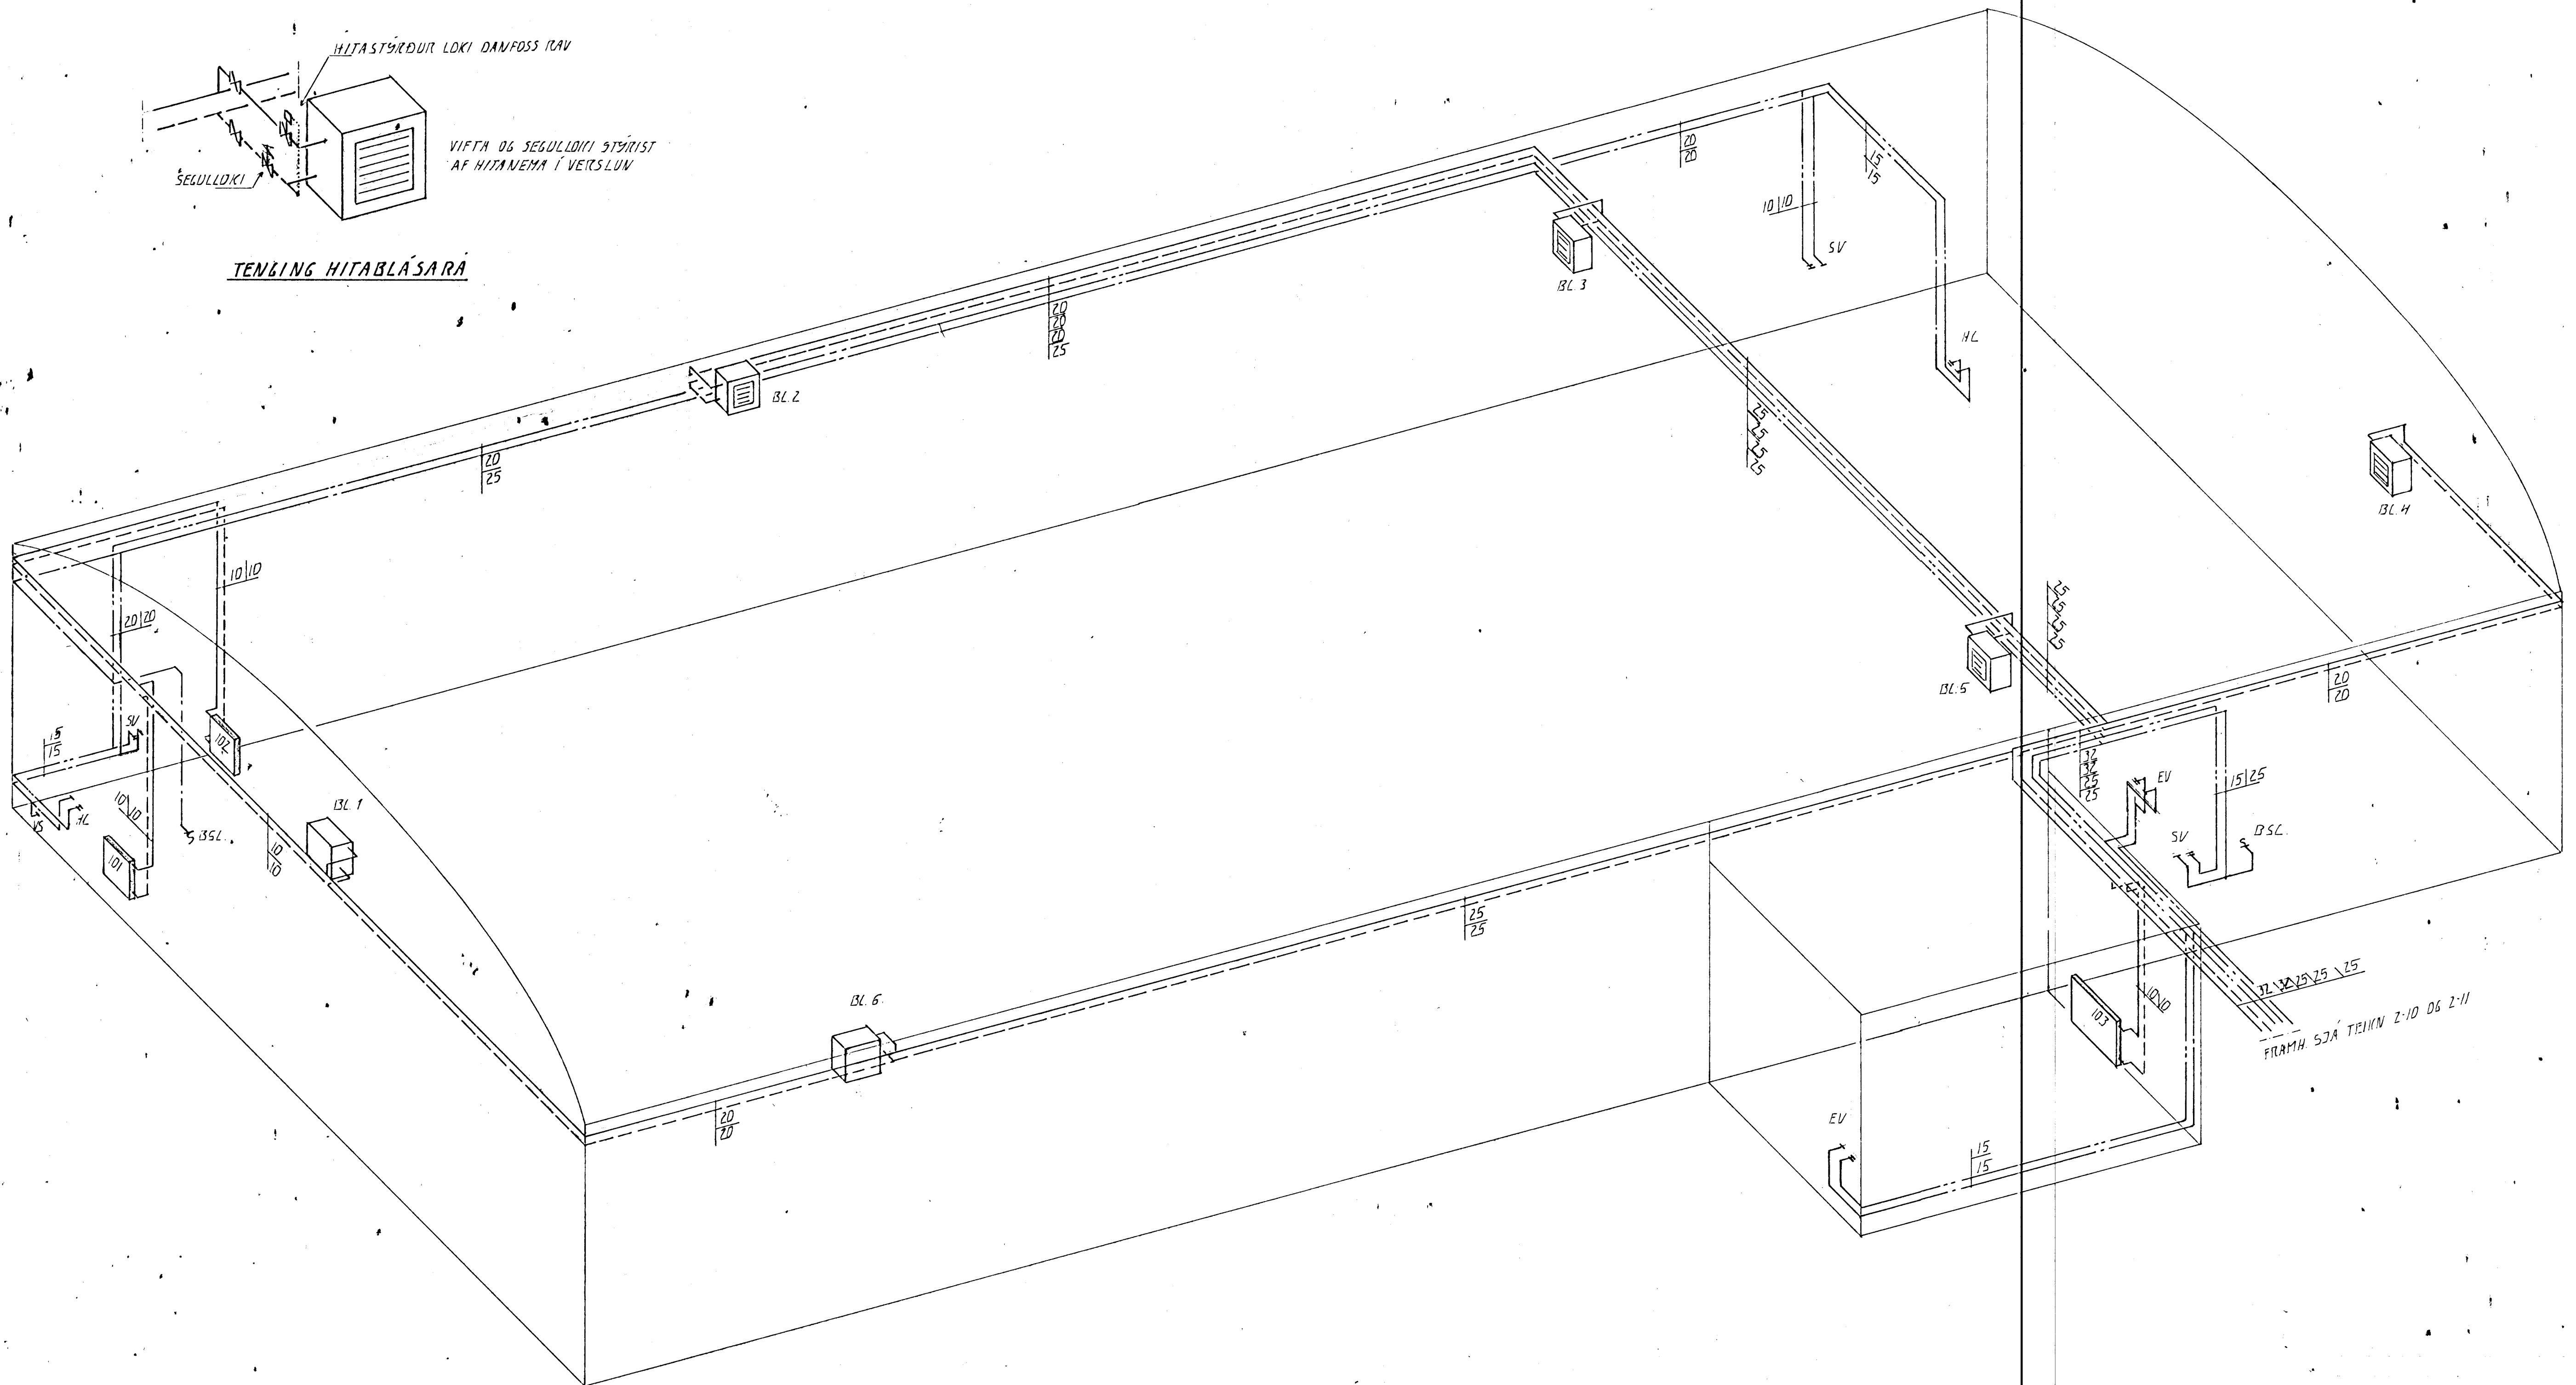

TENING HITABLASARA

HITA - OG VATNSLAGNIR . RUMMUND . 1:50

BR: DAGS. EDLI BR. SIGN.

STADARBERG 2-4
HAFNARFIRDI

HITA - OG VATNSLAGNIR

DAGS. *OKT. 96*
VERK NR. *9607*
TEIKN NR. *2-06*
HANNAD *CH*
TEIKNAD *UH*
YFIRFARID