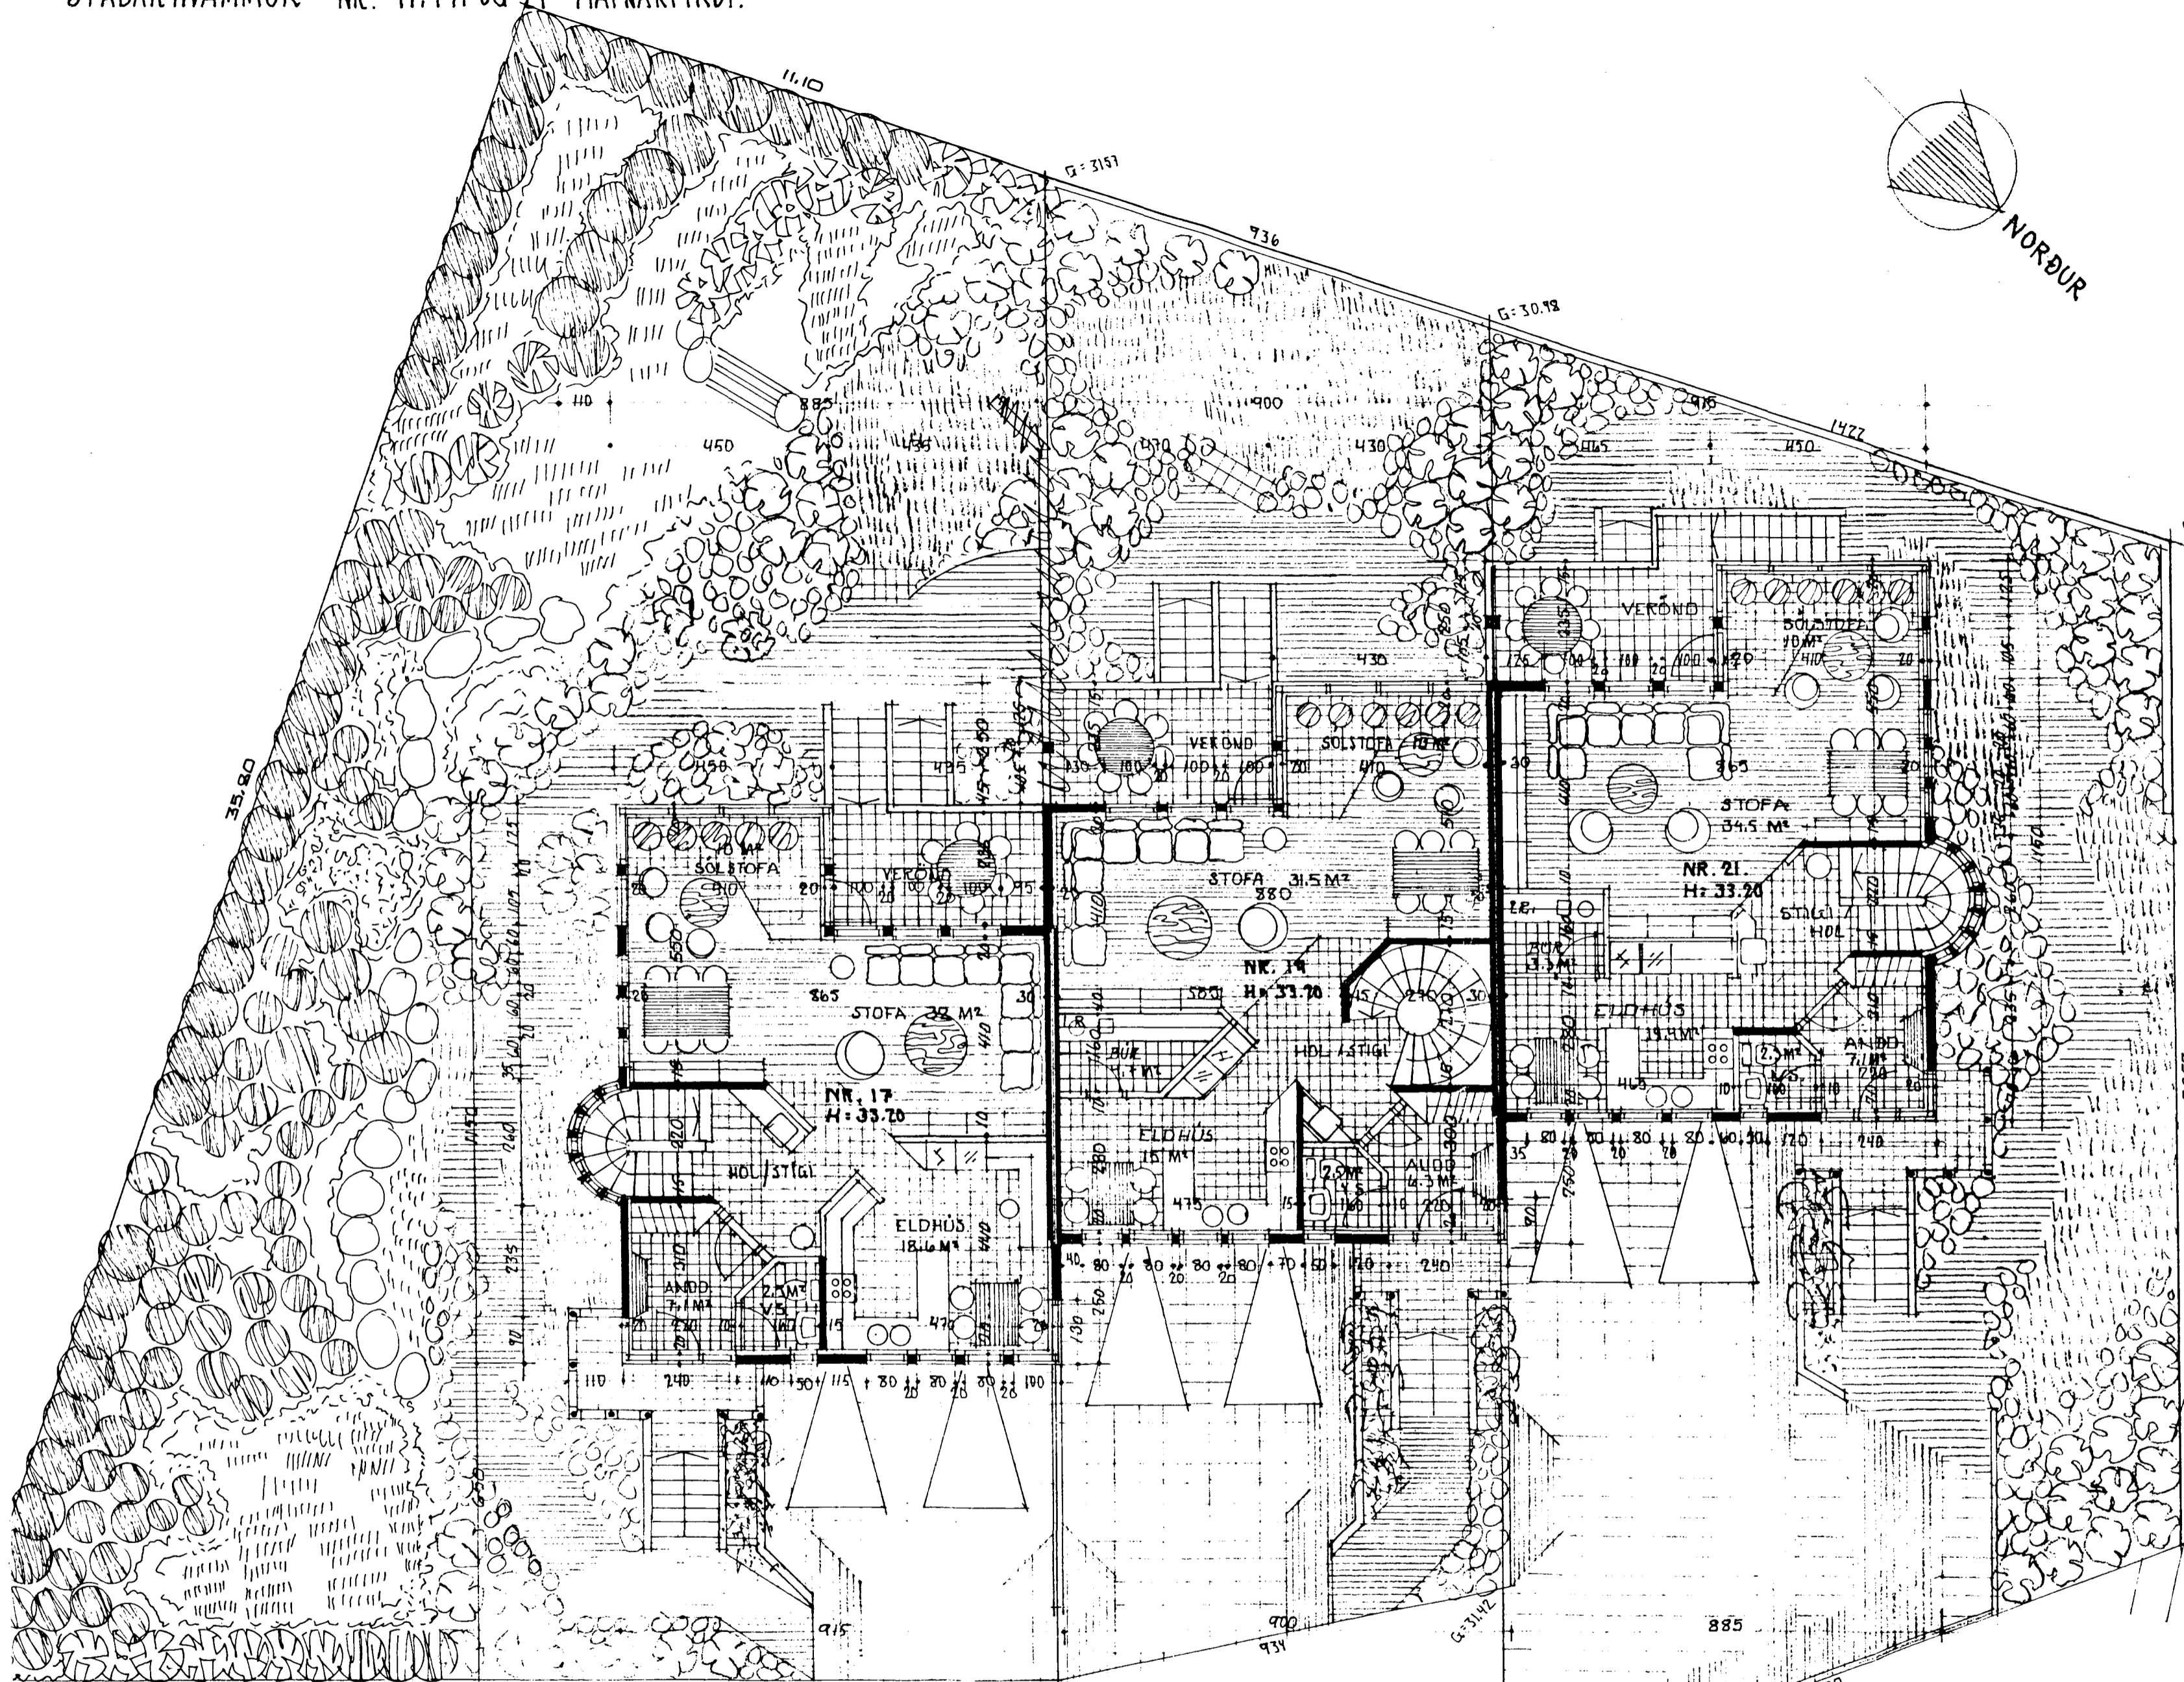

*RP*

*Skjalleggur á loftarmörkum en undan skilinu samþykkinginni*

GRUNNMYND 1. HÆÐAR. M. 1:100.

LÓÐARMÖRKUM NR. 17 BREYTT Í JULÍ 1998 SP

*6/7 1998*  
*Kristján Þórásson*  
Breytt 28.8.88  
TEIKNING NR 115