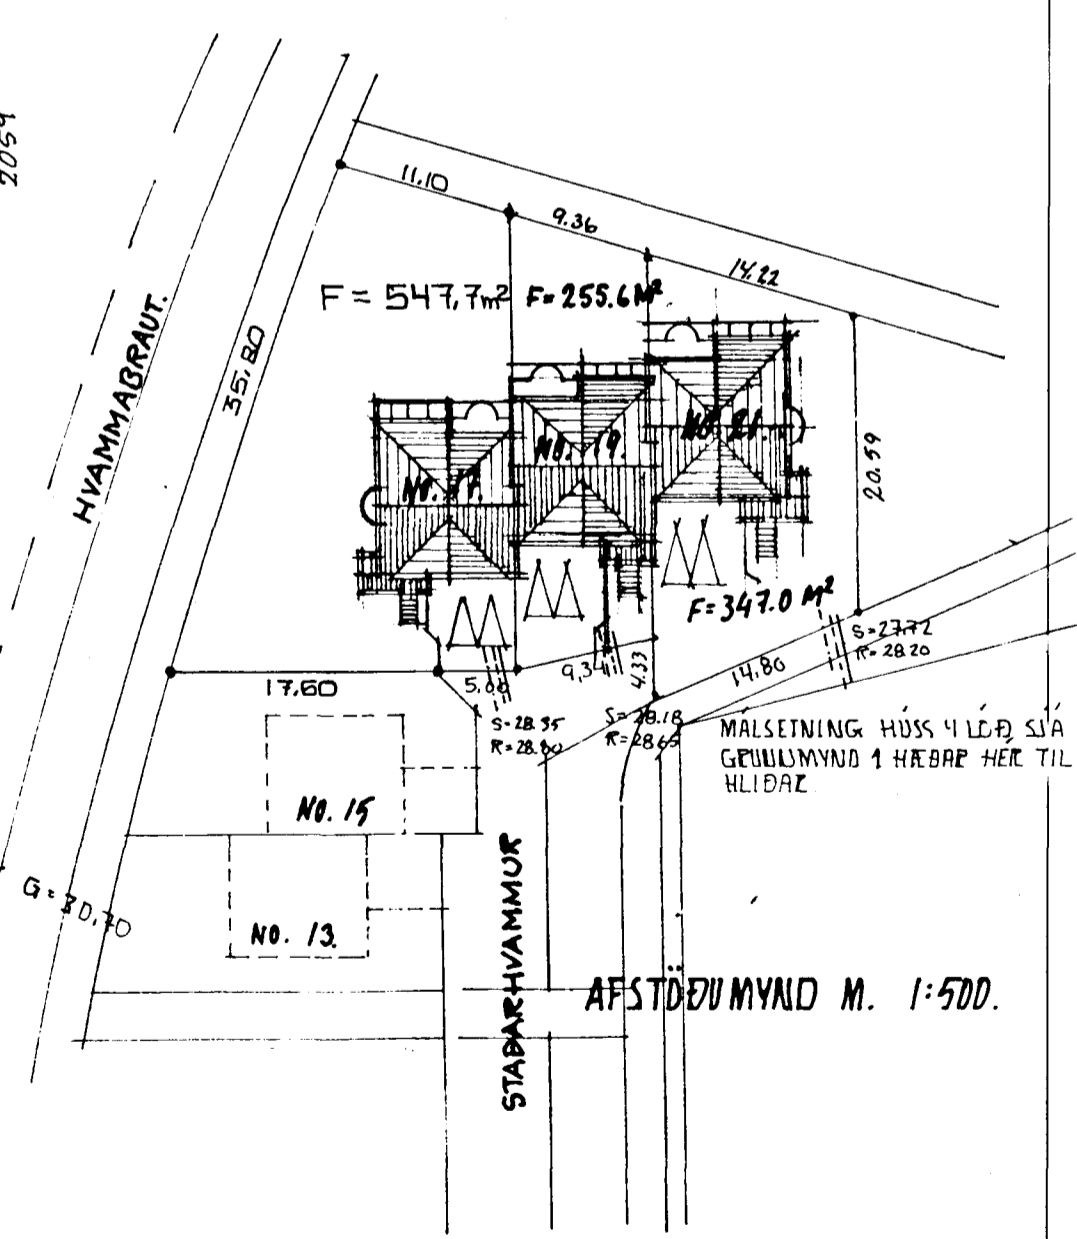

*RP*

*Skjalleggur á loftarmörkum en undan skilinu samþykkinginni*

GRUNNMYND 1. HÆÐAR. M. 1:100.

LÓÐARMÖRKUM NR. 17 BREYTT Í JULÍ 1998 SP

*6/7 1998*  
*Kristján Þórásson*  
Breytt 28.8.88  
TEIKNING NR 115