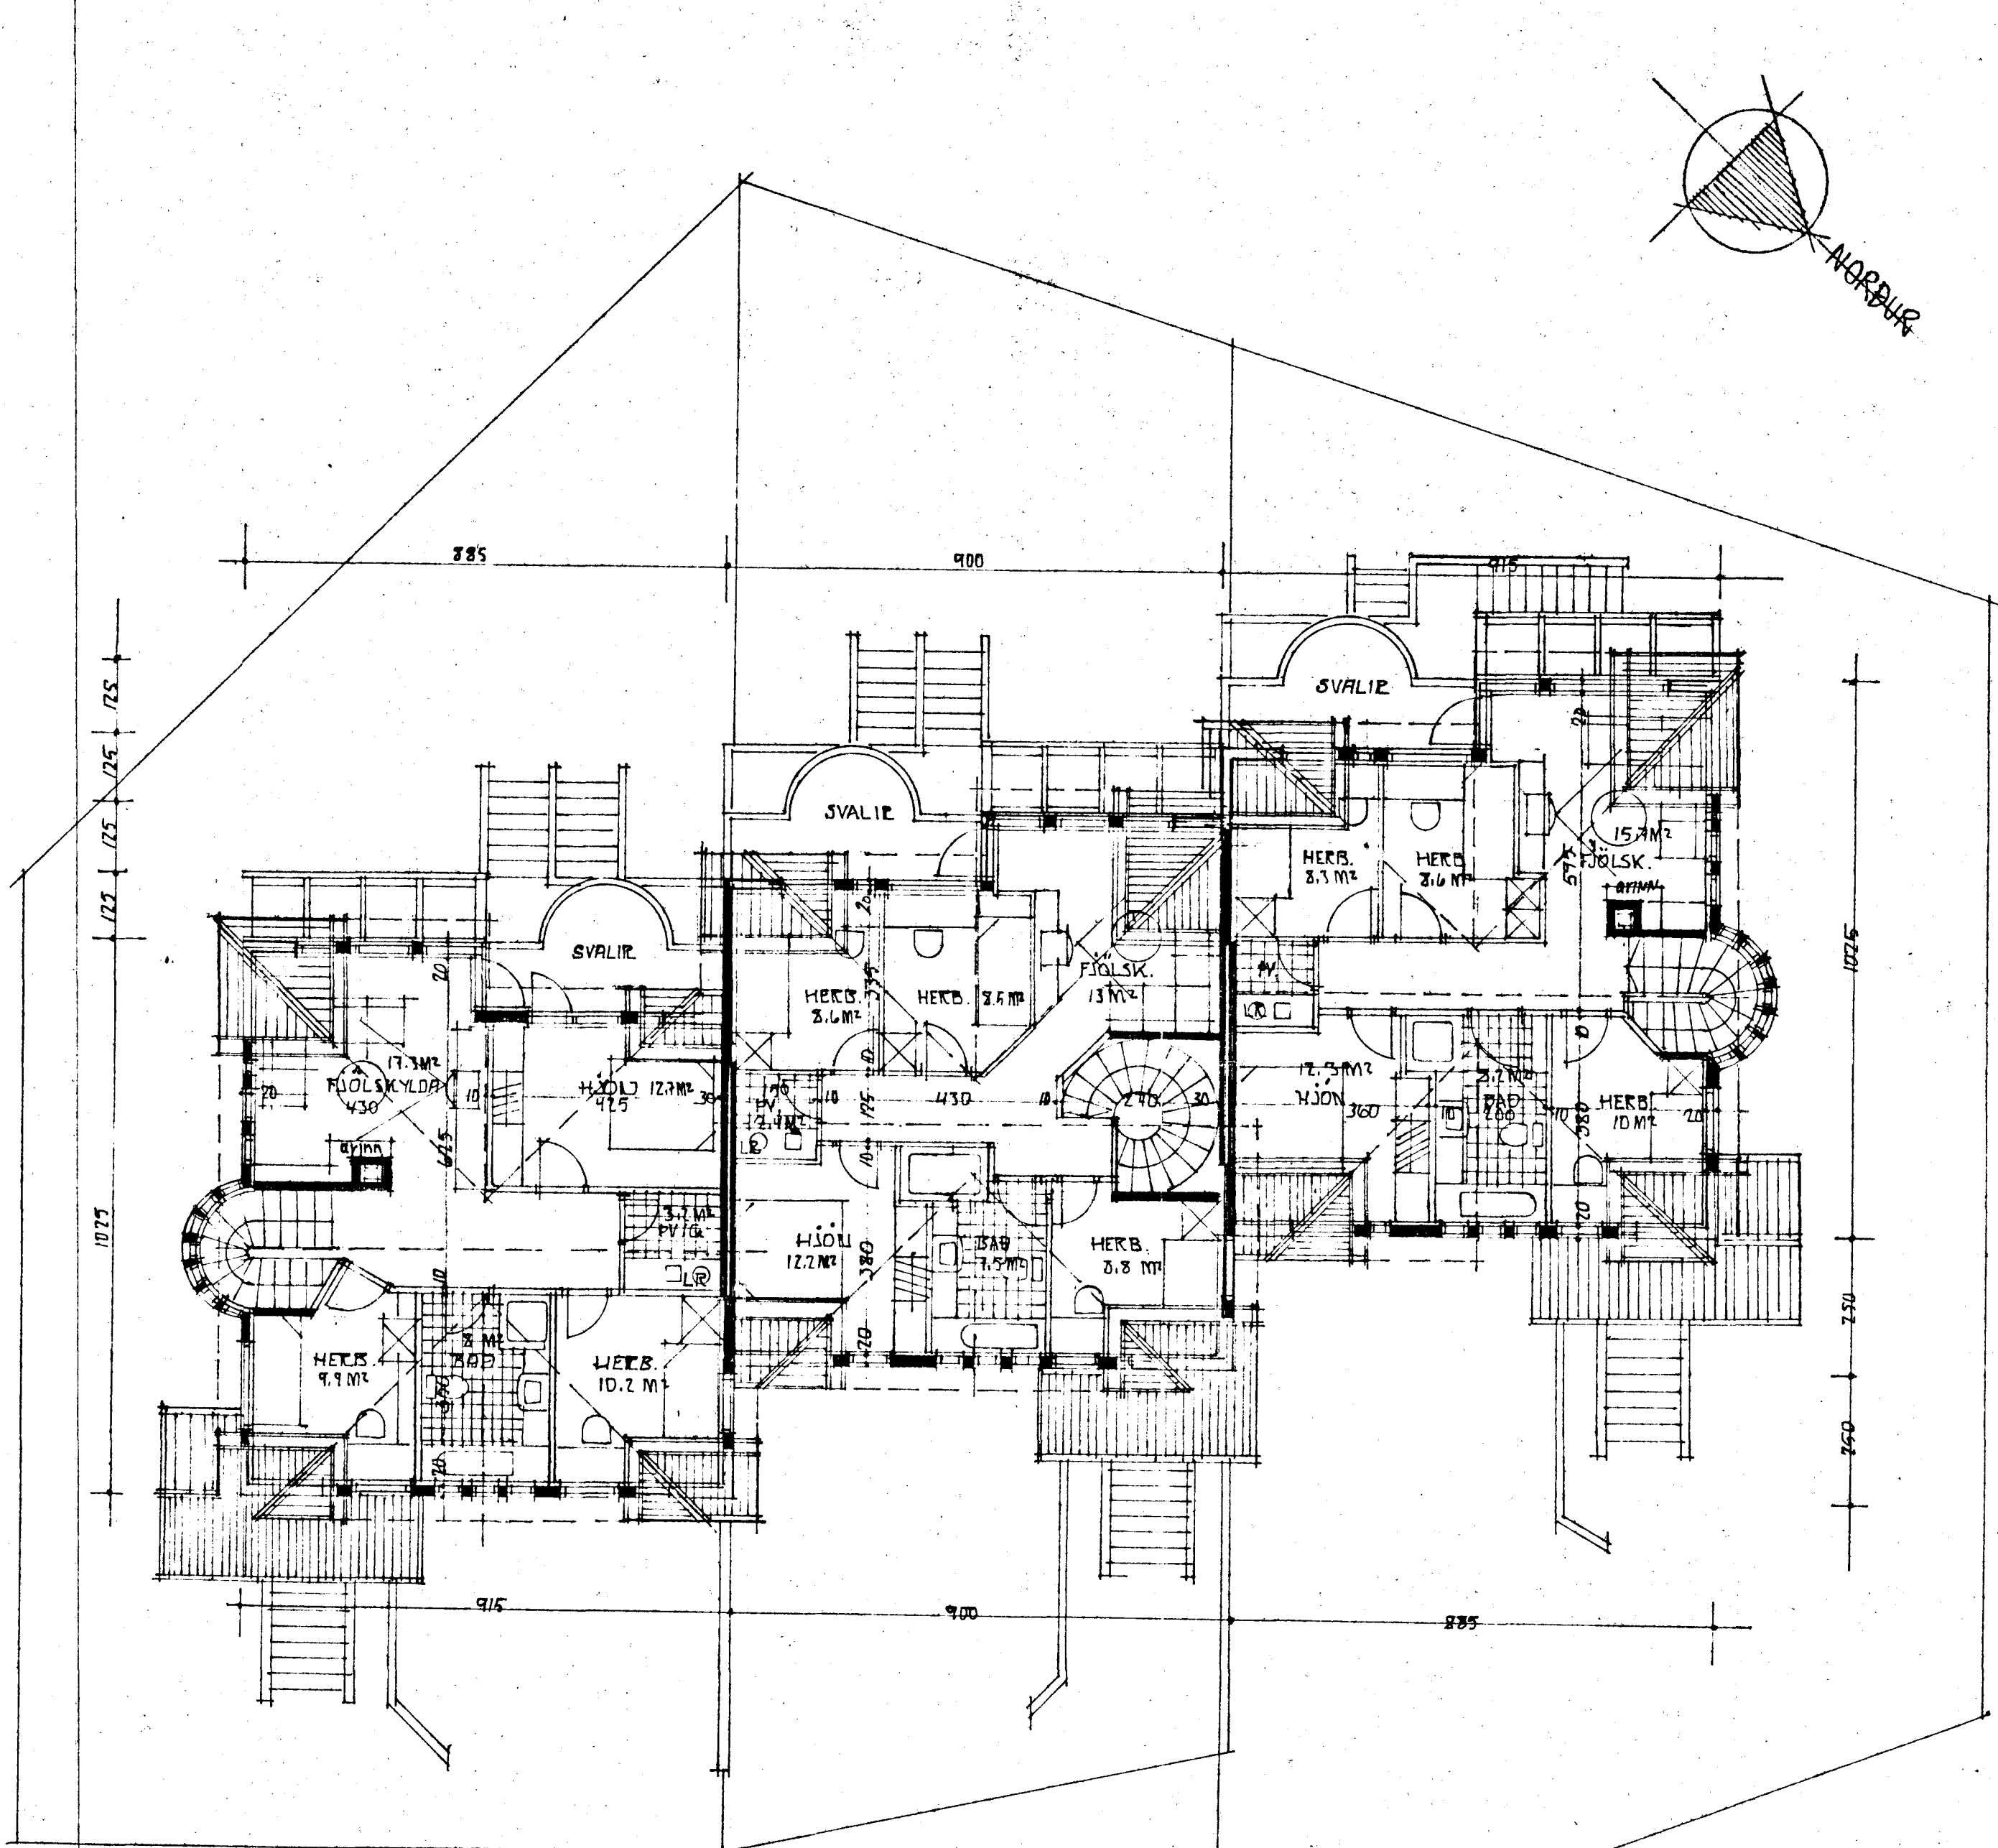

Samþykkt á fundi bygginga-  
nefndar þ. 18.8.1988  
BYGGINGAFULLTRÚINN  
Í HAFNARFIRÐI

GRUNNMYND RISHÉÐAR M. 1:100

BREVIT 21/88 tgb  
TEIKNING NR. 3/5  
*Sigurður Þorvaldsson*