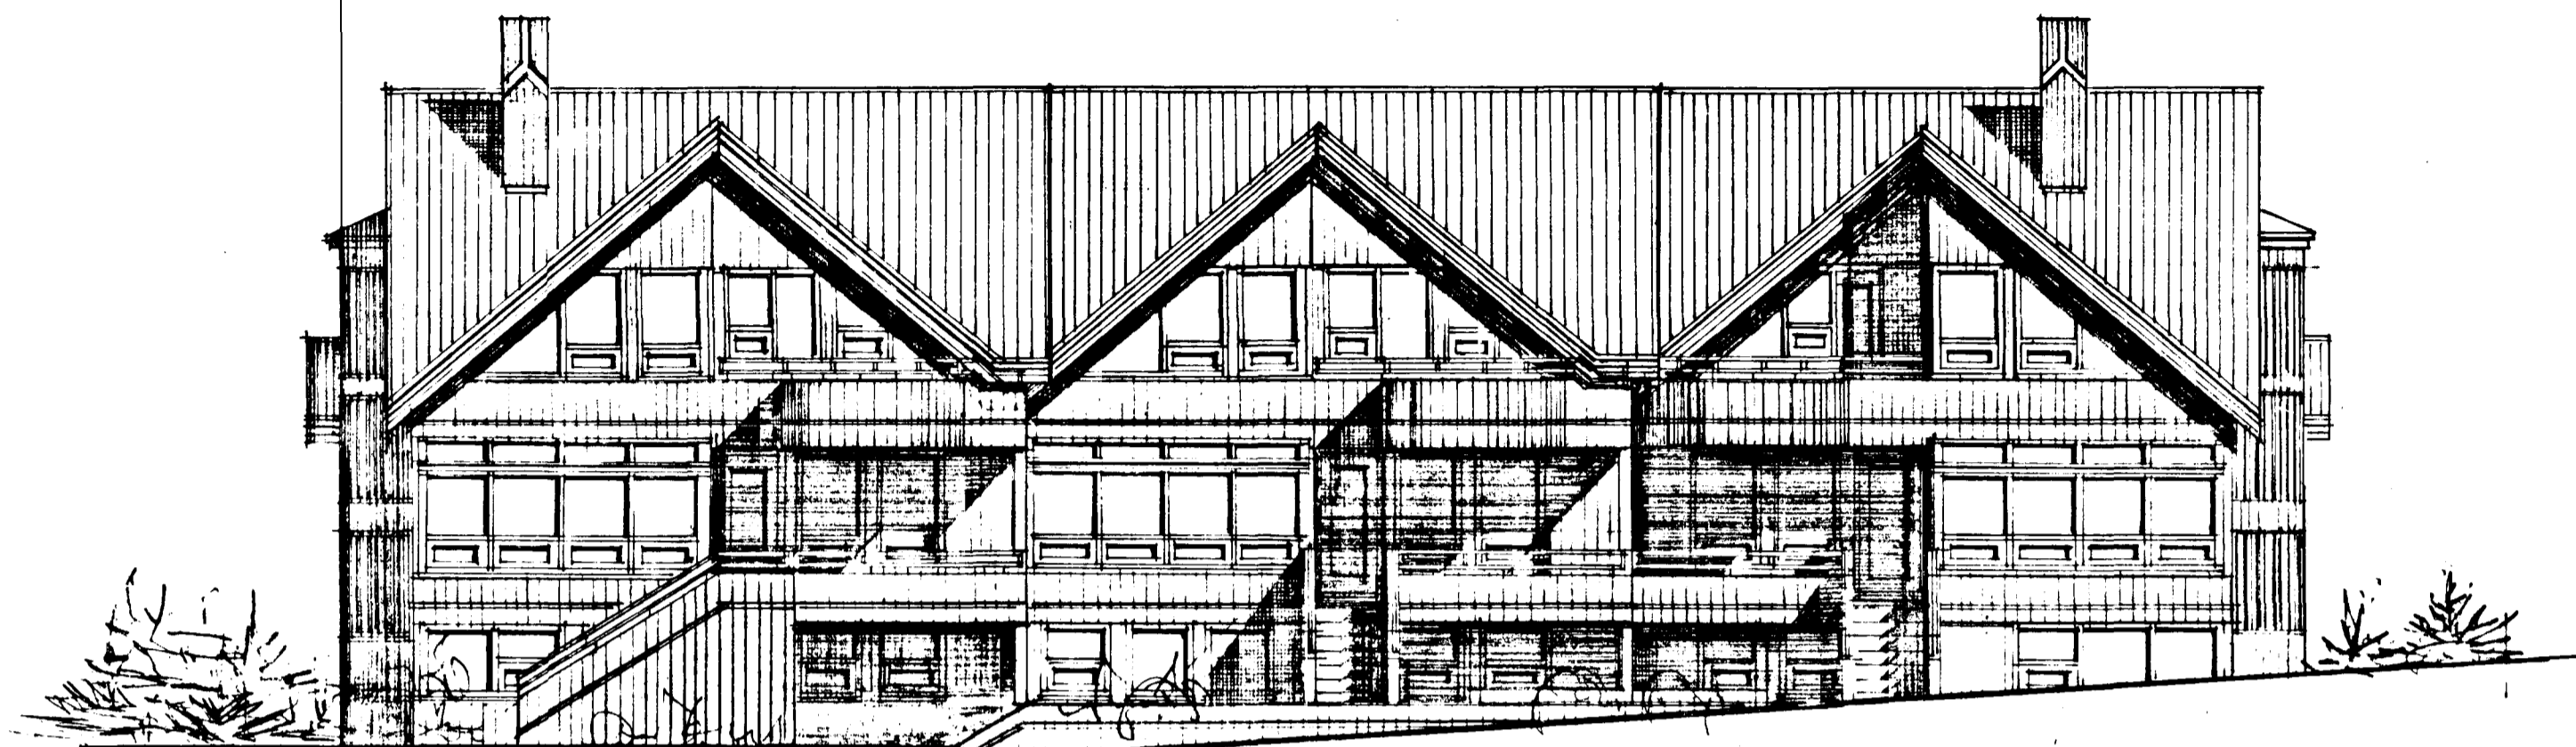

Samþykkt á fundi bygginga-
nefndar p. 18. 1. 8. 19 88

BYGGINGAFULLTRÚINN
F.H. Í HAFNARFIRÐI

F.N.

ÚTLIT SUÐ-VESTUR M. 1:100.

ÚTLIT NORD-AUSTUR M. 1:100.

BREYTT 23/8 88 sm p.

TEIKNING NR 4/5

Sigurður Þorvarðarson