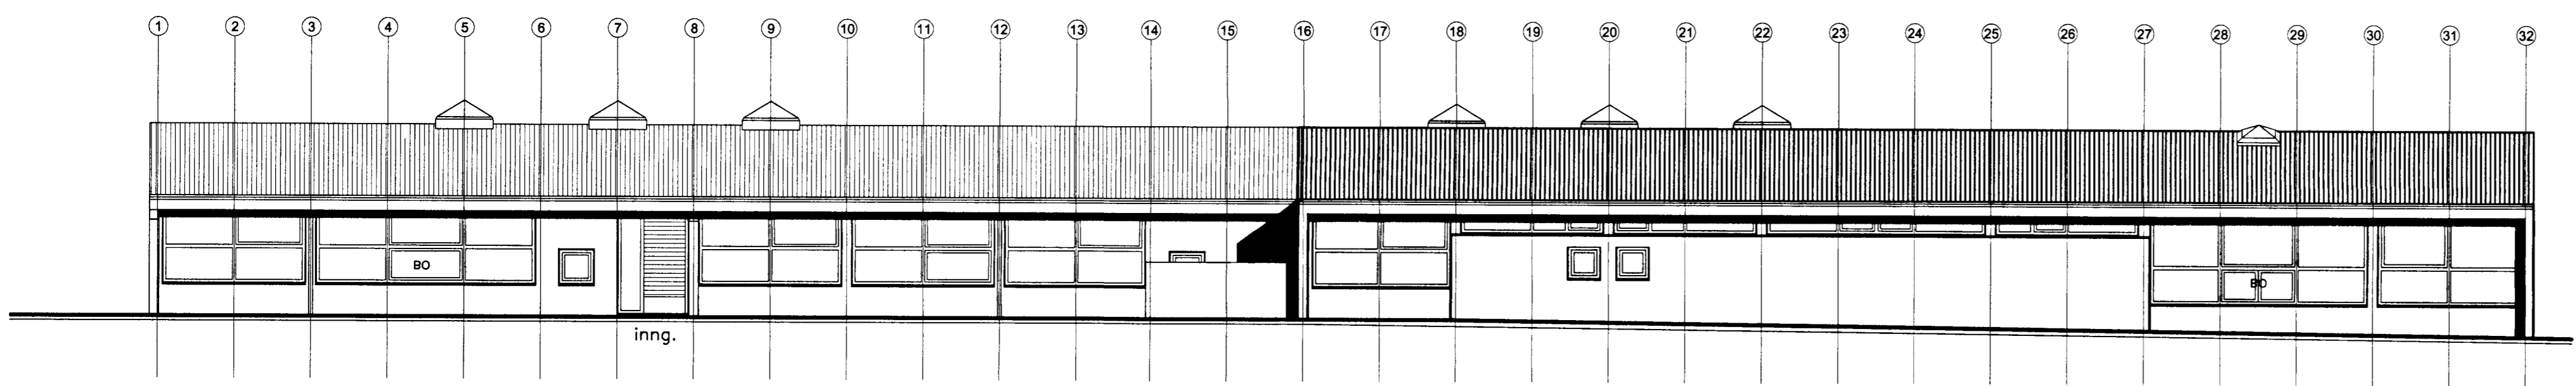

GRUNNMYND HÁALOFT M 1:100

GRUNNMYND M 1:100

ÚTLIT NORÐUR M 1:100

ÚTLIT SUÐUR M 1:100

Verkhelt:	Staðarhvamur 23, Hafnarfirði Leikskólinn Hvammur - stækkun
Verkhliut:	Grunnmynd og útlit
Teiknínúmer:	02
Mælikvarði:	1:100
Teiknað:	HP
Yfirfarði:	
Samþykkt:	
Verknúmer:	0232
Dagsetning:	18.12.2002
Teiknisöð:	