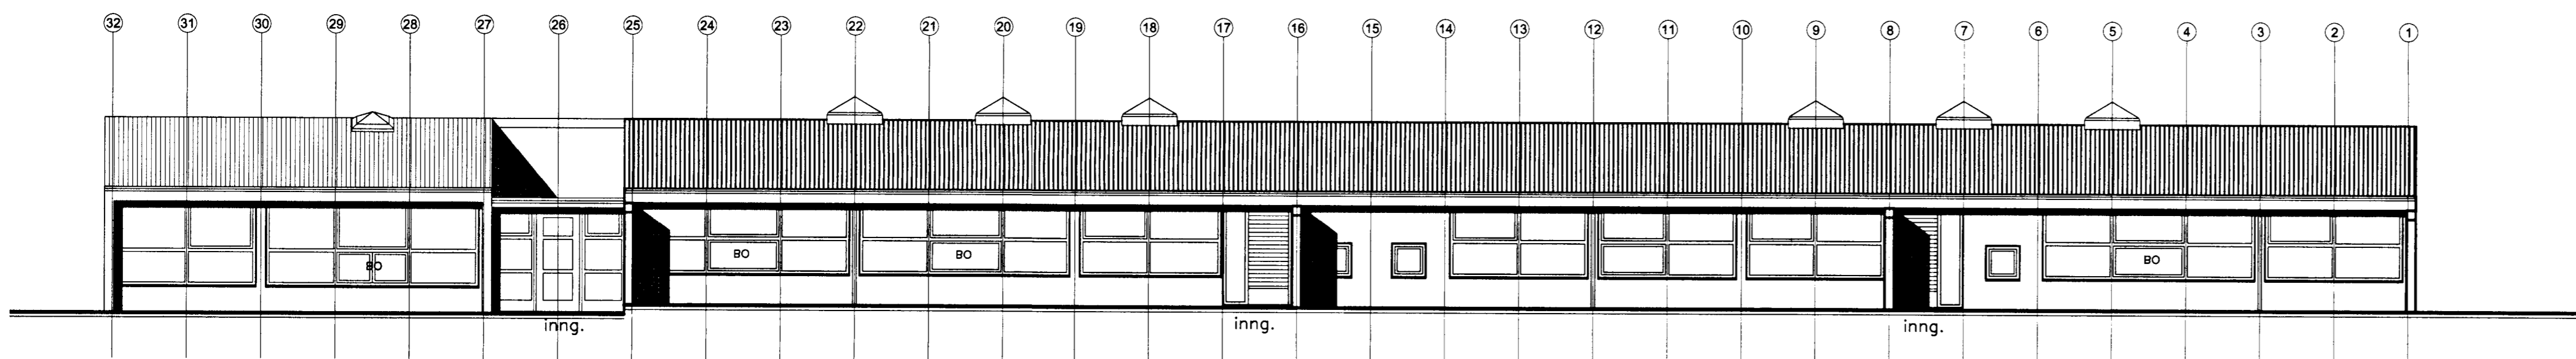

GRUNNMYND HÁALOFT M 1:100

GRUNNMYND M 1:100

ÚTLIT NORÐUR M 1:100

ÚTLIT SUÐUR M 1:100

Verkhelt:	Staðarhvamur 23, Hafnarfirði Leikskólinn Hvammur - stækkun
Verkhliut:	Grunnmynd og útlit
Teiknínúmer:	02
Mælikvarði:	1:100
Teiknað:	HP
Yfirfarði:	
Samþykkt:	
Verknúmer:	0232
Dagsetning:	18.12.2002
Teiknisöð:	