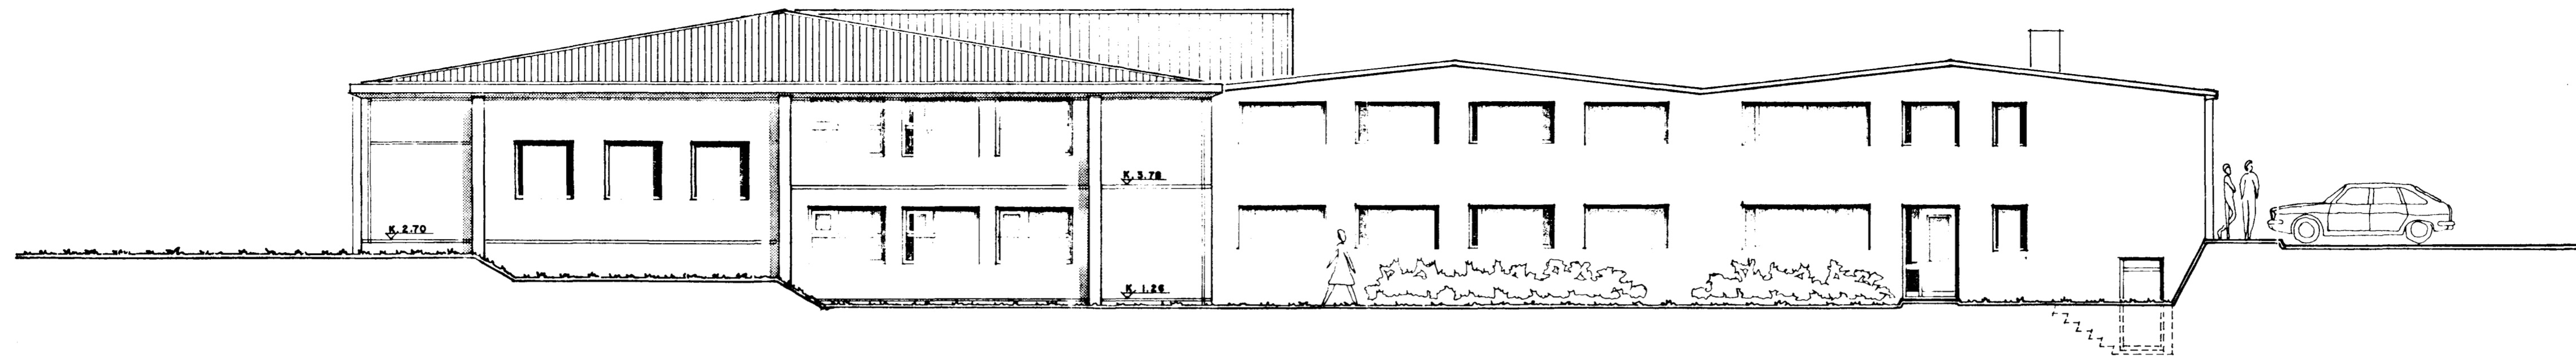

SÆLGÆTISGERÐIN MÓNA HAFNAFIRÐI.

VESTURHLIÐ 1:100

SUÐURHLIÐ 1:100
tifftopdf - www.rubissoftware.com - Demo Version

NORÐURHLIÐ 1:100

AUSTURHLIÐ 1:100

SJÁ 19/90
SAMPYKKT 4 sept 1985
SBR BRÉF DAGS. 19
Jón Guðmundsson
BRUNAMAÐALASTOFNUN RÍKISINS
W.B. Teikna

STAKKAHRAUN NR. 1 HAFNAFIRÐI. ÚTLIT.

VERK. NR. 21 ARKITEKT JÓN GUÐMUNDSSON
TEIKN. NR. 04 MIKLUBRAUT 58 RVÍK. Sími. 13834

DAGS. 15. - 6. - 84 MÁL. 1:100 BREYTT. 25 - 8 - 85

SAMP. Jón Guðmundsson.