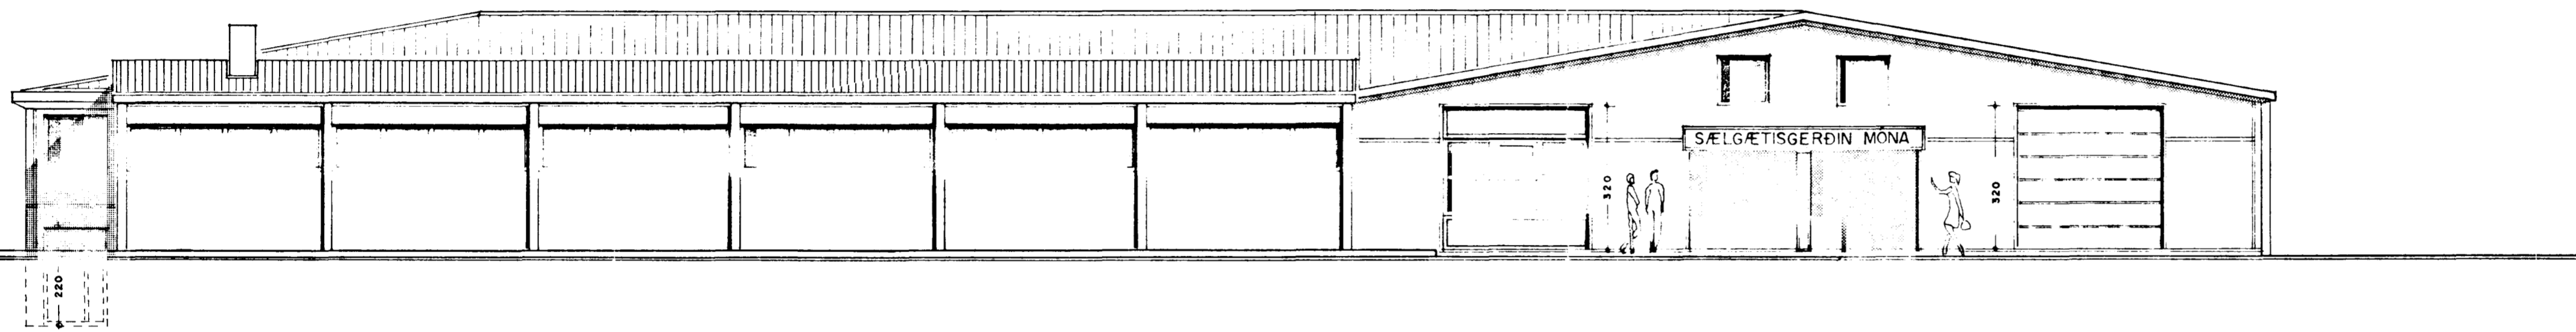

SÆLGÆTISGERÐIN MÓNA HAFNAFIRÐI.

VESTURHLIÐ 1:100

SUÐURHLIÐ 1:100
tifftopdf - www.rubissoftware.com - Demo Version

NORÐURHLIÐ 1:100

AUSTURHLIÐ 1:100

SJÁ 19/90
SAMPYKKT 4 sept 1985
SBR BRÉF DAGS. 19
Jón Guðmundsson
BRUNAMAÐALASTOFNUN RÍKISINS
W.B. Teikna

STAKKAHRAUN NR. 1 HAFNAFIRÐI. ÚTLIT.

VERK. NR. 21 ARKITEKT JÓN GUÐMUNDSSON
TEIKN. NR. 04 MIKLUBRAUT 58 RVÍK. Sími. 13834

DAGS. 15. - 6. - 84 MÁL. 1:100 BREYTT. 25 - 8 - 85

SAMP. Jón Guðmundsson.