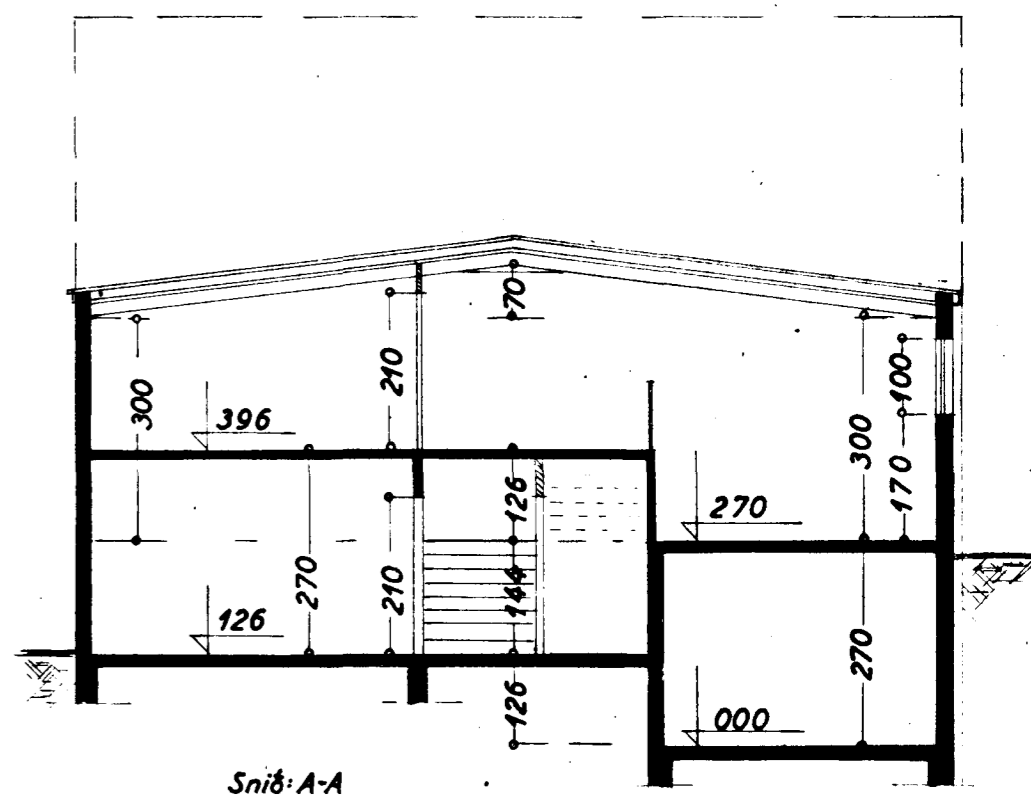

Samþykkt á fundi bygginga-
nefndar þ. 25/3 1964

BYGGINGAFLUTRÚINN
HAFNARFIRDI

Jón Berg

Suður

MONA

Vinnusalur

Kaffis.

V.S.

II. áfangi

Snið A-A

AFSTÖÐUMYND
1:2000

Fyrirh.
viðb.
nr. 1

nr. 8

nr. 72

nr. 70

STAKKAHRAUN

Tráuhraun

Stærð húss:

321.0 m²
1,325.0 m²

Vestur

Kjallari

Norður

Húsaábyggingameistari	
Múraraábyggingameistari	
Pípulagningameistari	
BREYTING	
STAKKAHRAUN NR 1	MONA
Útlit	} 1:100
Grunnmyndir	
Snið	
Afstöðumynd	1:2000
<i>Jón Berg</i> 25. mars 1964 <i>F. Berg</i>