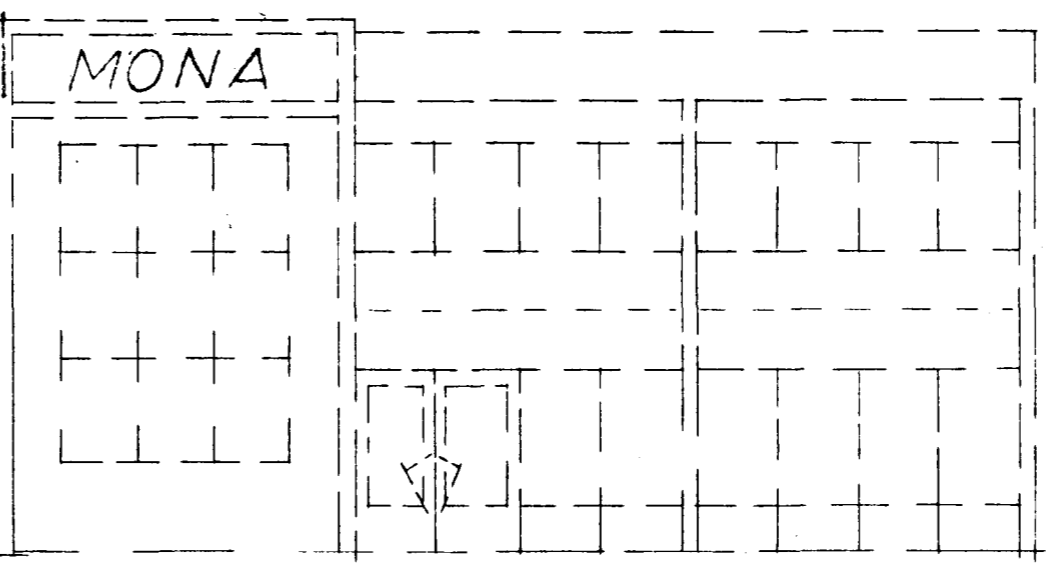

Samþykkt á fundi bygginga-
nefndar þ. 25/3 1964

BYGGINGAFLUTRÚINN
HAFNARFIRDI

Jón Berg

Suður

MONA

Vinnusalur

Kaffis.

V.S.

II. áfangi

Snið A-A

AFSTÖÐUMYND
1:2000

Fyrirh.
viðb.
nr. 1

nr. 8

nr. 72

nr. 70

STAKKAHRAUN

Tráuhraun

Stærð húss:

321.0 m²
1,325.0 m²

Vestur

Kjallari

Norður

Húsaábyggingameistari	
Múraraábyggingameistari	
Pípulagningameistari	
BREYTING	
STAKKAHRAUN NR 1	MONA
Útlit	} 1:100
Grunnmyndir	
Snið	
Afstöðumynd	1:2000
<i>Jón Berg</i> 25. mars 1964 <i>F. Berg</i>