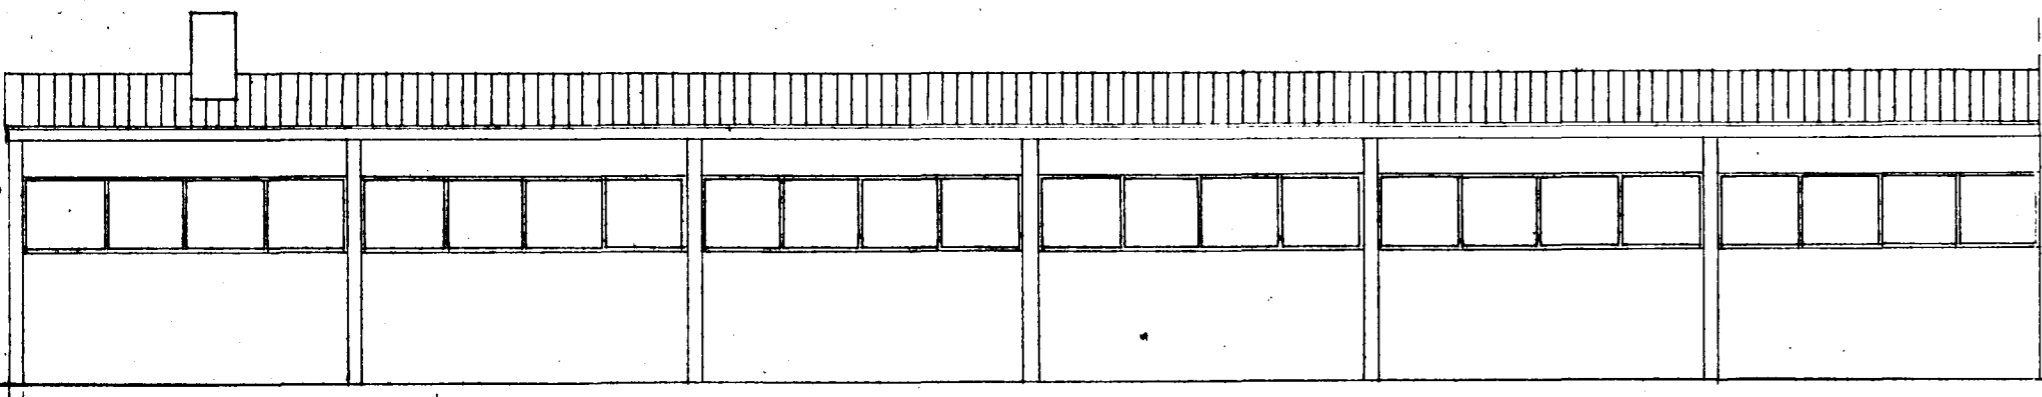

Samþykkt á fundi bygginga-
nefndar þ. 25/3 1964

BYGGINGAFLUTRÚINN
HAFNARFIRDI

Jón Berg

Suður