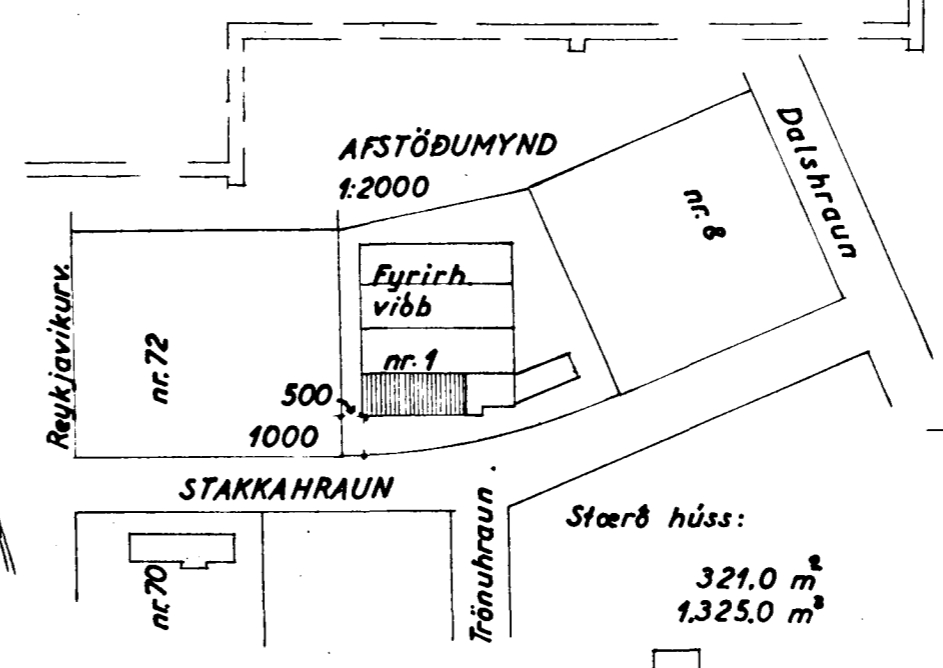

AFSTÖÐUMYND
1:2000

Fyrirh.
viðb.
nr. 1

nr. 8

nr. 72

nr. 70

STAKKAHRAUN

Tráuhraun

Stærð húss:

321.0 m²
1,325.0 m²