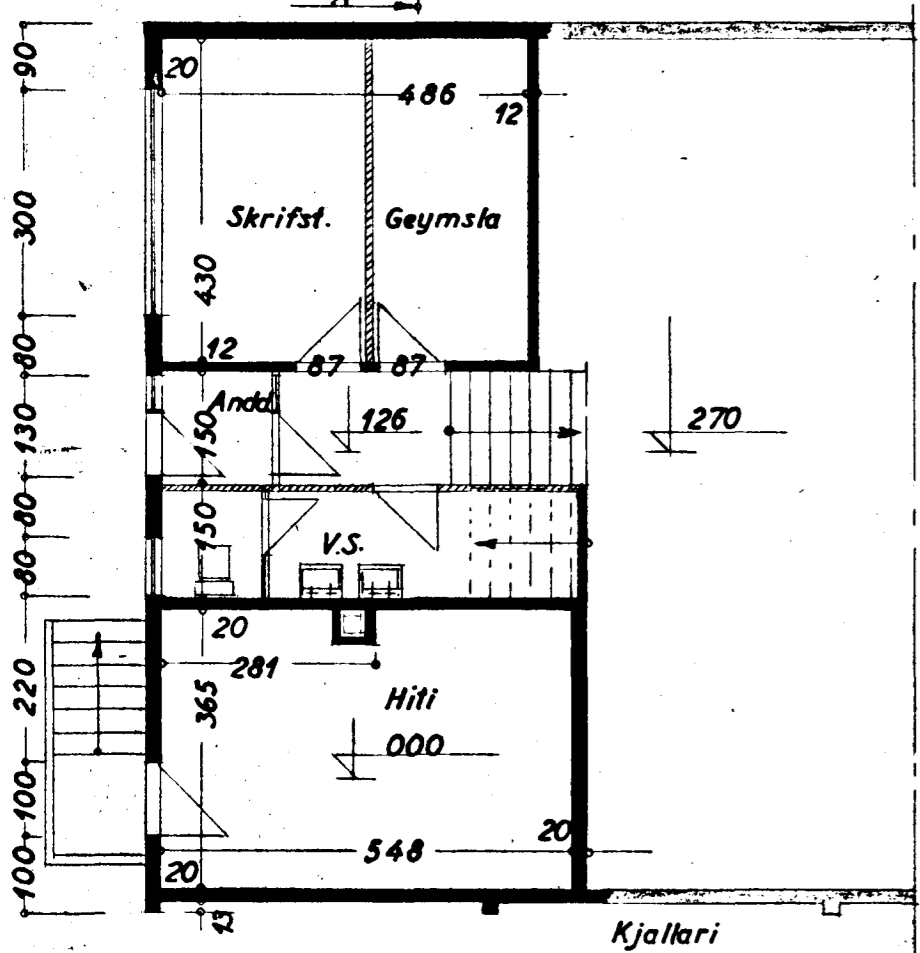

II. áfangi

Snið A-A

AFSTÖÐUMYND
1:2000

Fyrirh.
viðb.
nr. 1

nr. 8

nr. 72

nr. 70

STAKKAHRAUN

Tráuhraun

Stærð húss:

321.0 m²
1,325.0 m²

Vestur

Kjallari

Norður

Húsaábyggingameistari	
Múraraábyggingameistari	
Pípulagningameistari	
BREYTING	
STAKKAHRAUN NR 1	MONA
Útlit	} 1:100
Grunnmyndir	
Snið	
Afstöðumynd	1:2000
<i>Jón Berg</i> 25. mars 1964 <i>F. Berg</i>	