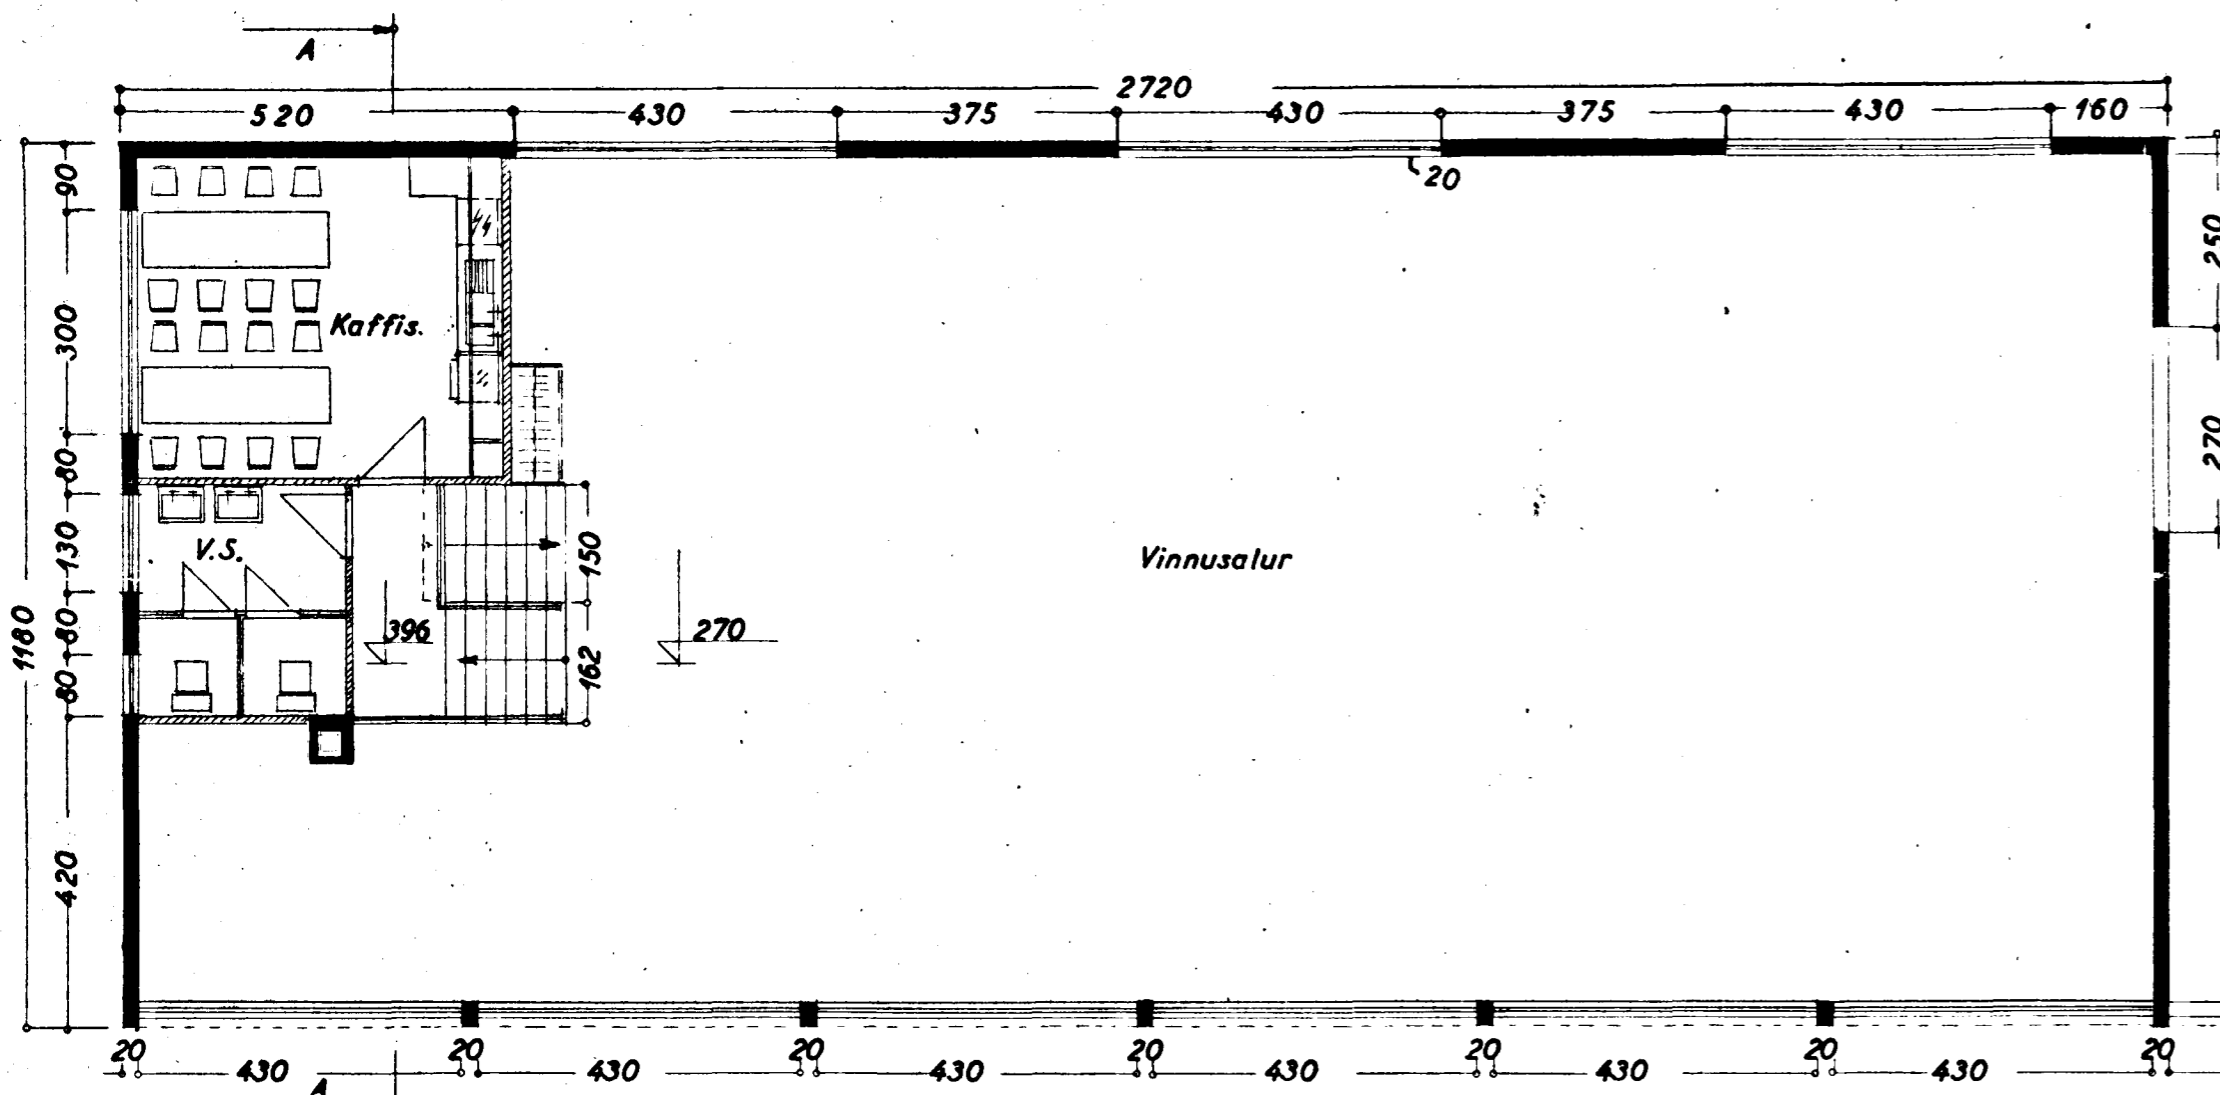

Vinnusalur

Kaffis.

V.S.

II. áfangi