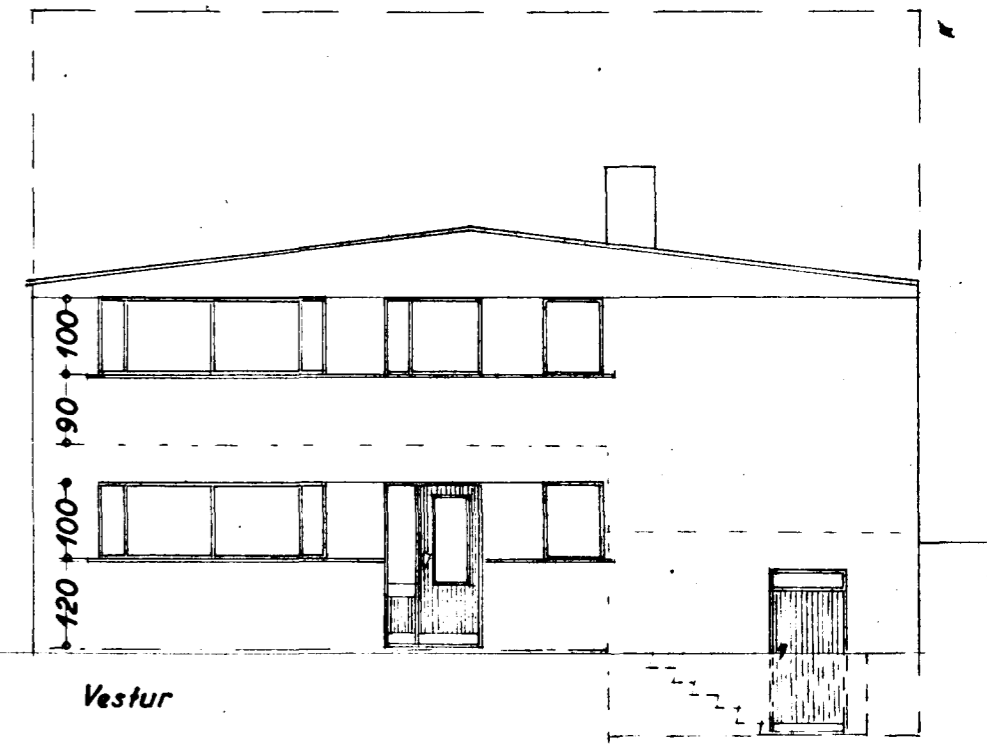

II. áfangi

Snið A-A

AFSTÖÐUMYND
1:2000

Fyrirh.
viðb.
nr. 1

nr. 8

nr. 72

nr. 70

STAKKAHRAUN

Tráuhraun

Stærð húss:

321.0 m²
1,325.0 m²

Vestur

Kjallari

Norður

Húsaábyggingameistari	
Múraraábyggingameistari	
Pípulagningameistari	
BREYTING	
STAKKAHRAUN NR 1	MONA
Útlit	} 1:100
Grunnmyndir	
Snið	
Afstöðumynd	1:2000
<i>Jón Berg</i> 25. mars 1964 <i>F. Berg</i>	