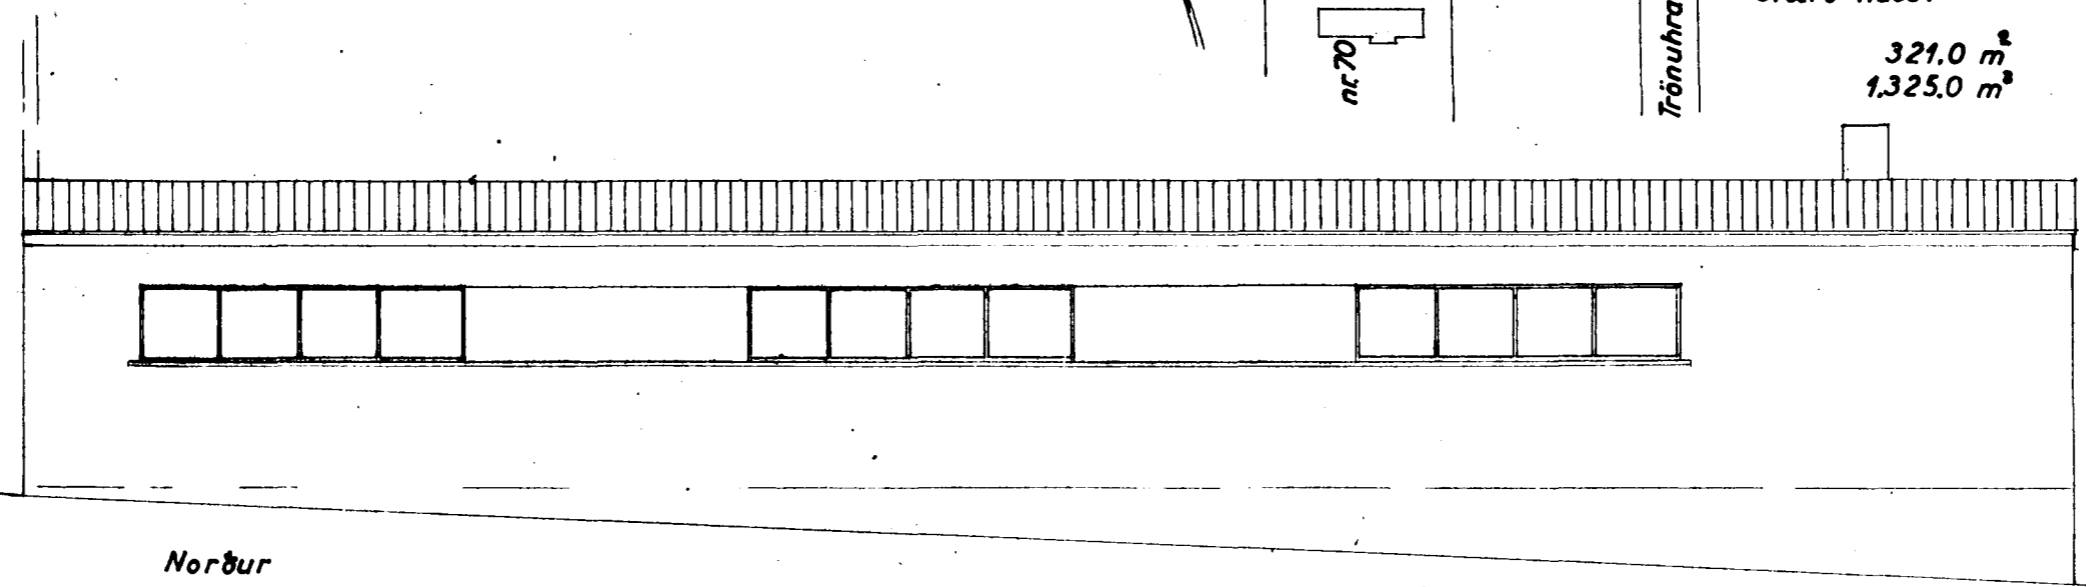

Tráuhraun

Stærð húss:

321.0 m²
1,325.0 m²

Vestur

Kjallari

Norður

Húsaábyggingameistari	
Múraraábyggingameistari	
Pípulagningameistari	
BREYTING	
STAKKAHRAUN NR 1	MONA
Útlit	} 1:100
Grunnmyndir	
Snið	
Afstöðumynd	1:2000
<i>Jón Berg</i> 25. mars 1964 <i>F. Berg</i>	