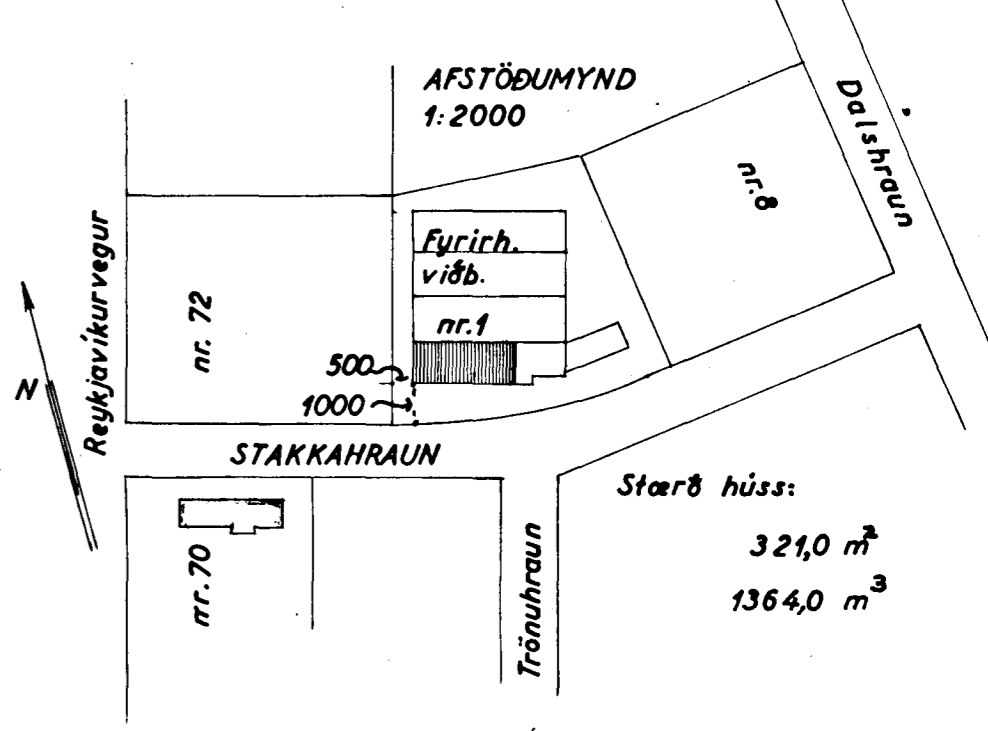

HÚSAMÍDAMEISTARI:
 MURARAMEISTARI:
 PÍPULAGNINGAMEISTARI:

Norður

Vestur

Suður

Snið

Grunnmynd

STAKKAHRAUN NR 1
 ÚTLIT } 1:100
 GRUNNMYND }
 SNIB }
 AFSTÖÐUMYND 1:2000
 MONA
 Handmálari: F. J. Jónsson
 1953