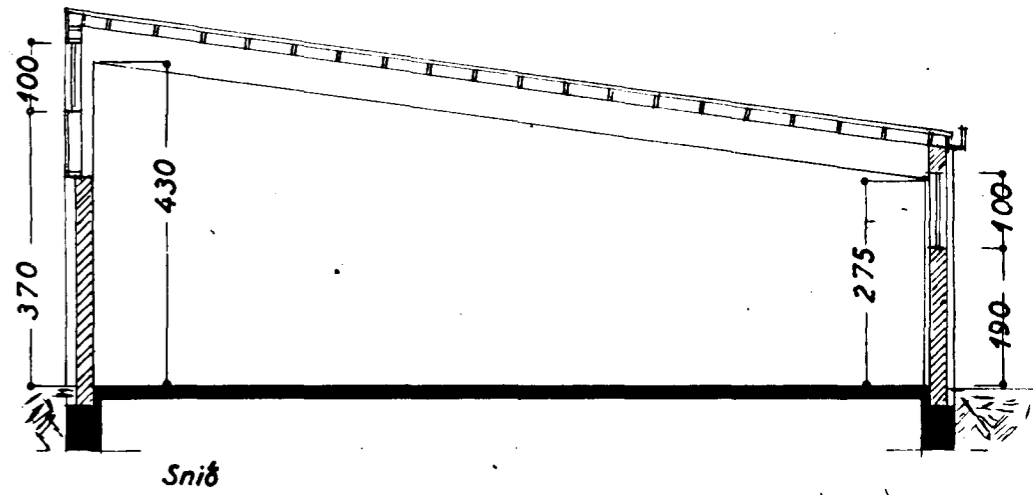

HÚSAMÍDAMEISTARI:
 MURARAMEISTARI:
 PÍPULAGNINGAMEISTARI:

Norður

Vestur

Suður

Snið

Grunnmynd

STAKKAHRAUN NR 1
 ÚTLIT } 1:100
 GRUNNMYND }
 SNIB }
 AFSTÖÐUMYND 1:2000
 MONA
 Handmálari: F. J. Jónsson
 1953