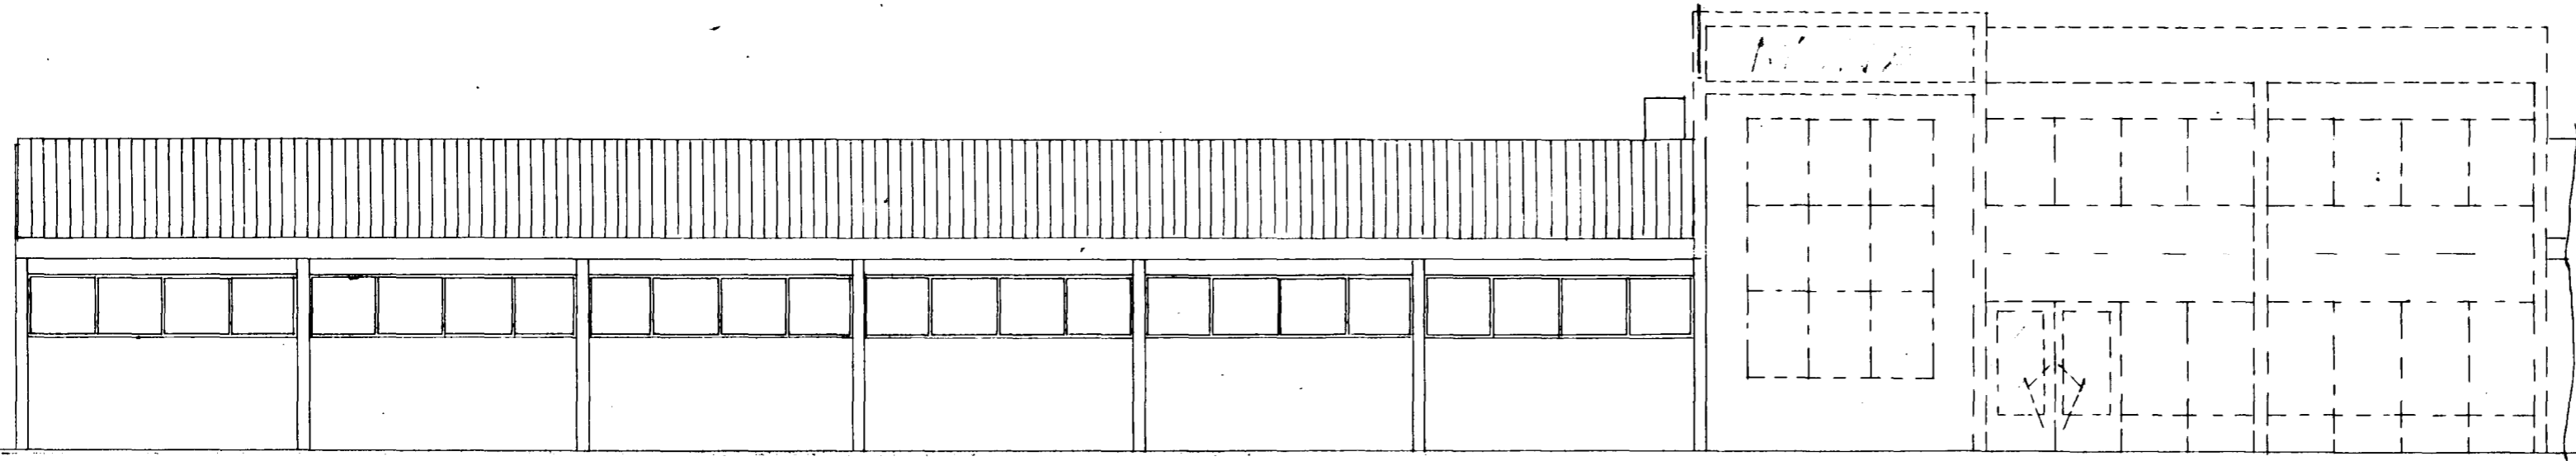

HÚSAMÍDAMEISTARI:
 MURARAMEISTARI:
 PÍPULAGNINGAMEISTARI:

Norður

Vestur

Suður

Snið

Grunnmynd

STAKKAHRAUN NR 1
 ÚTLIT } 1:100
 GRUNNMYND }
 SNIB }
 AFSTÖÐUMYND 1:2000
 MONA
 Handmálari: F. J. Jónsson
 1953