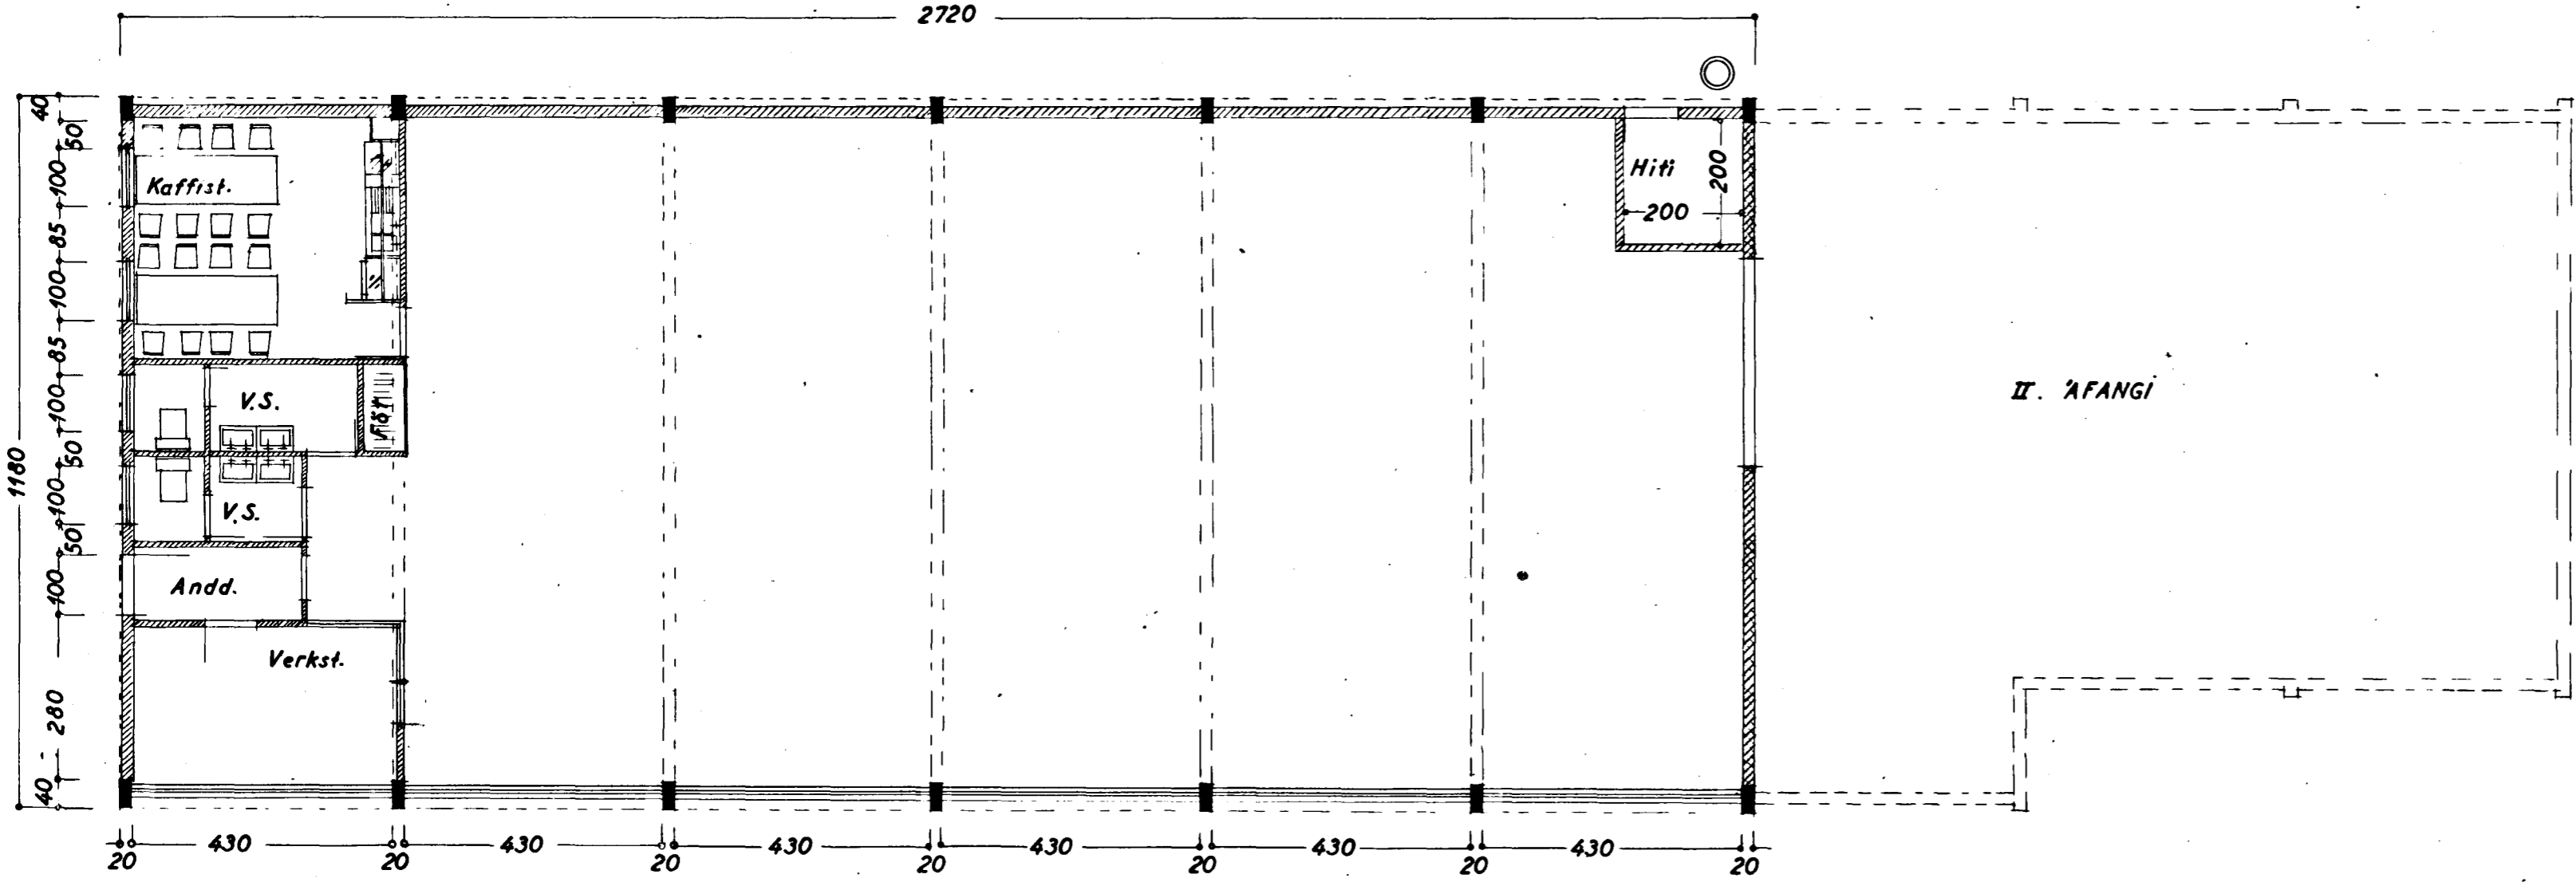

HÚSAMÍDAMEISTARI:
 MURARAMEISTARI:
 PÍPULAGNINGAMEISTARI:

Norður

Vestur

Suður

Snið

Grunnmynd

STAKKAHRAUN NR 1
 ÚTLIT } 1:100
 GRUNNMYND }
 SNIB }
 AFSTÖÐUMYND 1:2000
 MONA
 Handmálari: F. J. Jónsson
 1953