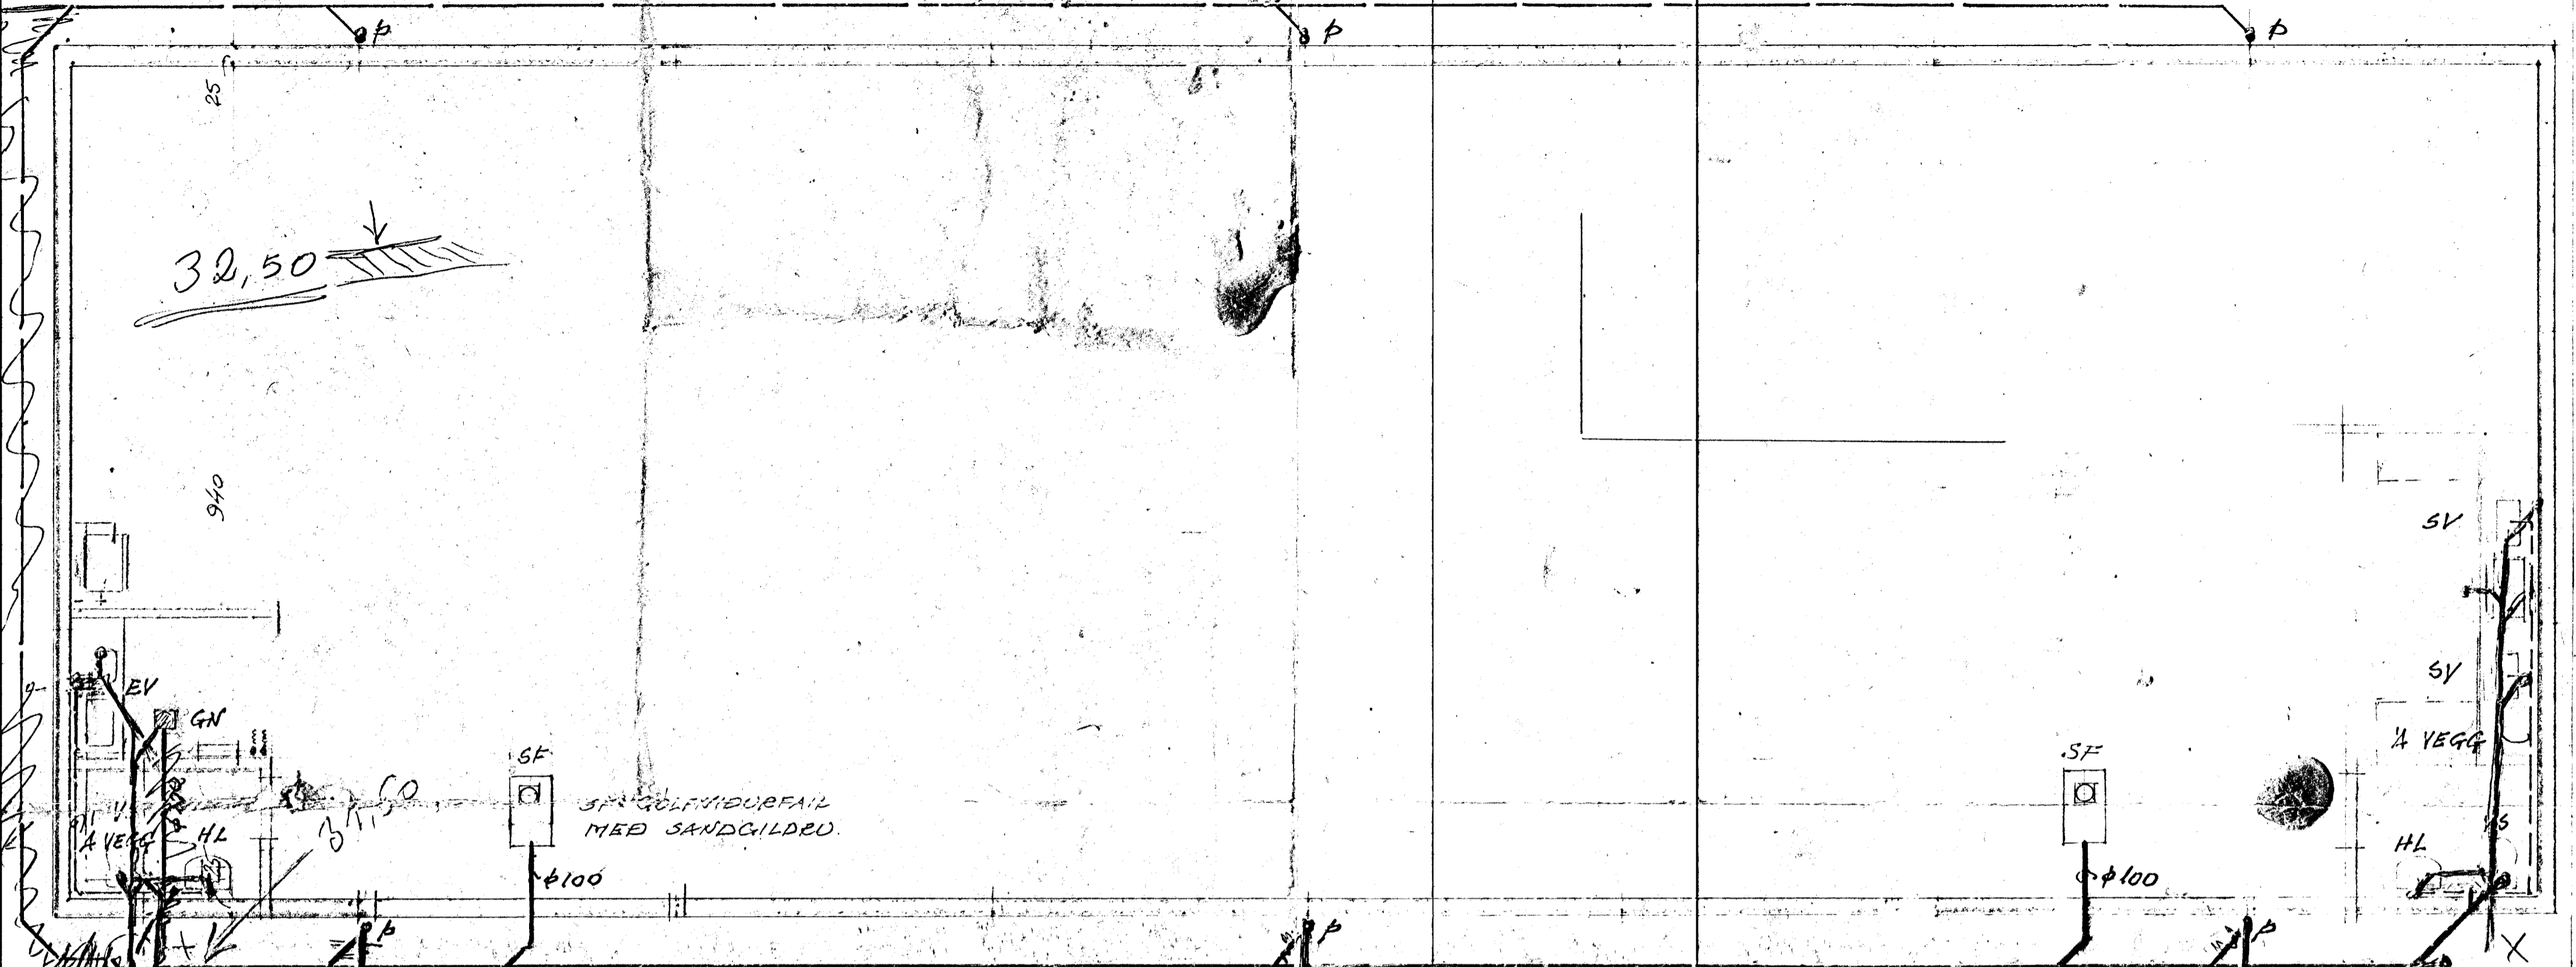

GRUNNMYND, FRÆRISVÁ 1:50

φ100 HALFPÖKKUD LÖGN 10%

32,50

940

SF

3% GOLFMIÐURFAK
MED SANDGILDRU

φ100

SF

φ100

SV

SV

4 VEGG

HL

0,6 M BRUNNUR.

φ150 ST 20% 2820

ÞVERSNIÐ 1:50

JARVALÖGN 300IN. 6X11X1 ALLAN HEINGINT.

FLÖTUÞYKKT 12-14 CM
40 CM VÆLÞJÖRFUD FYLLING

FESTING YFIRBYGGINGAR
I D. SÖLLEUL SÖL UPÞEIR 1994-29
FRÁ HEÐINN-

14m
maka Hús
er 12m breitt

S. Stafráður 28m frá Hús

2x12

I GÖTU/ED

2x12

25

940

2x12

2x12

25

Gata - 3182

29,80

31,7
10,0
12,5
14,0
10,0
49,2

Andrés Pétursson

85686

STAPAHRUN NR. 11
HAFNARFIRÐI
FRÆRISVÁ LÖGN

Rúf. 23. 3. 18/