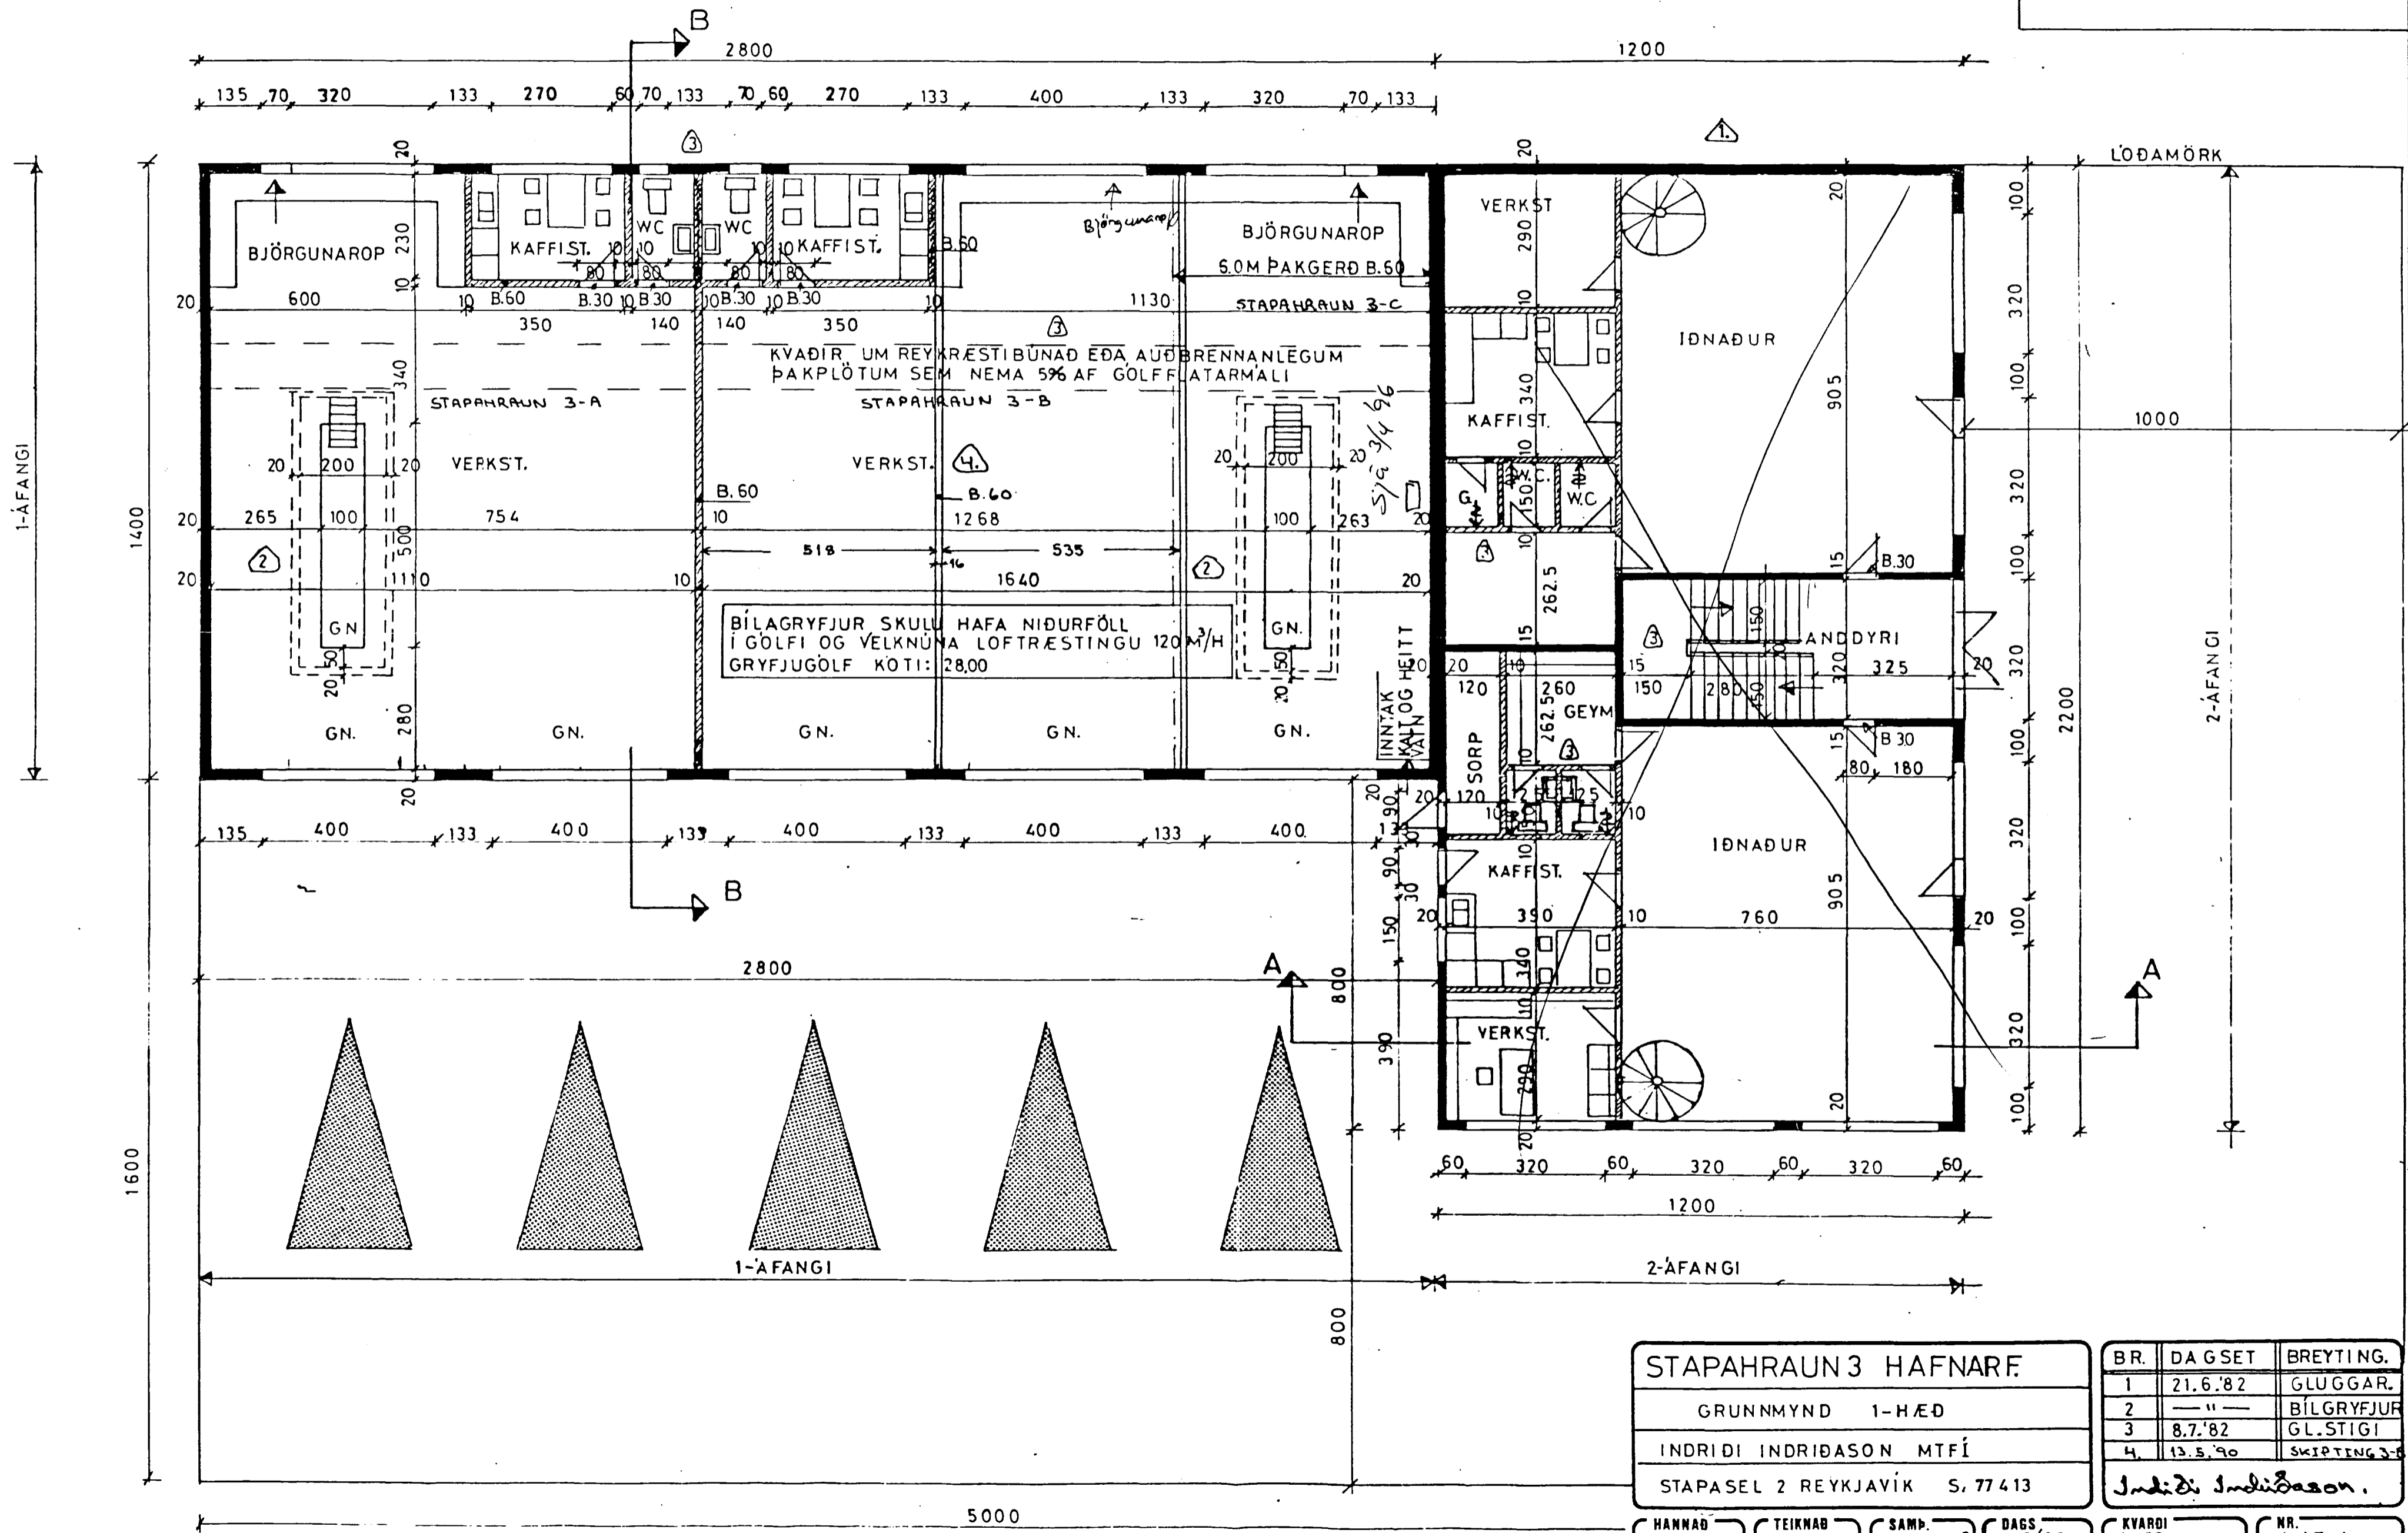

STAPAHAUN NR. 3

GRUNNMYND MKV 1:100 1-HÆÐ.

Sampykkt á fundi bygginga-
nefndar p. 28.6.1980
BYGGINGAFULLTRÚINN
Í HAFNARFIRDI

STAPAHAUN 3 HAFNARF.
GRUNNMYND 1-HÆÐ
INDRIDI INDRIDASON MTFÍ
STAPASEL 2 REYKJAVÍK S. 77 413