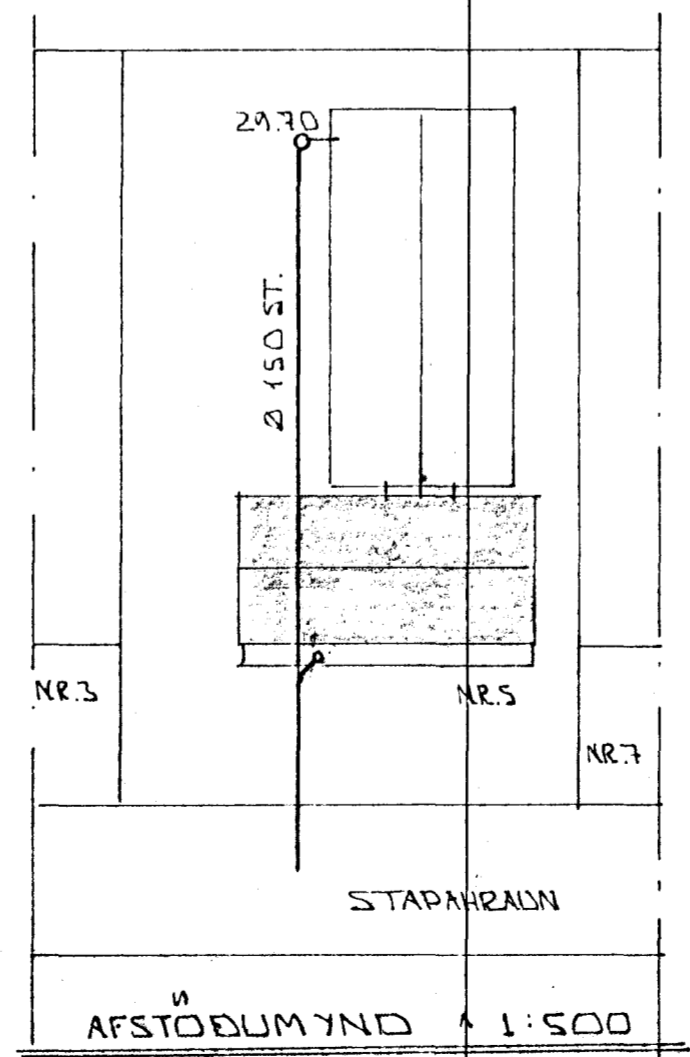

GRUNNMYND 1:50

ELDRI LÖGN  
Ø150 ST.

SKÝRINGAR:

ALMENNAR SKÝR. SJÁ BL. NR. 2-01.

DR.NR.	DAGS	EDLI BREYTINGAR	SIGN.
STAPAHAUN 5 HAFNARFIREÐI			DAGS. JÚNÍ'89
GRUNNMYND GRUNNLAGNA.			HANNAÐ
			TEIKAÐ
			VERK NR. 8924
MELIKV. 11:50 1:500			BLADNR.
SIGURÐUR ÞORLEIFSSON TEKNIFRÆÐINGUR F.T.F.I.			2-02
STRANDGÖTU 11 HAFNARFIREÐI SÍMI 54751			