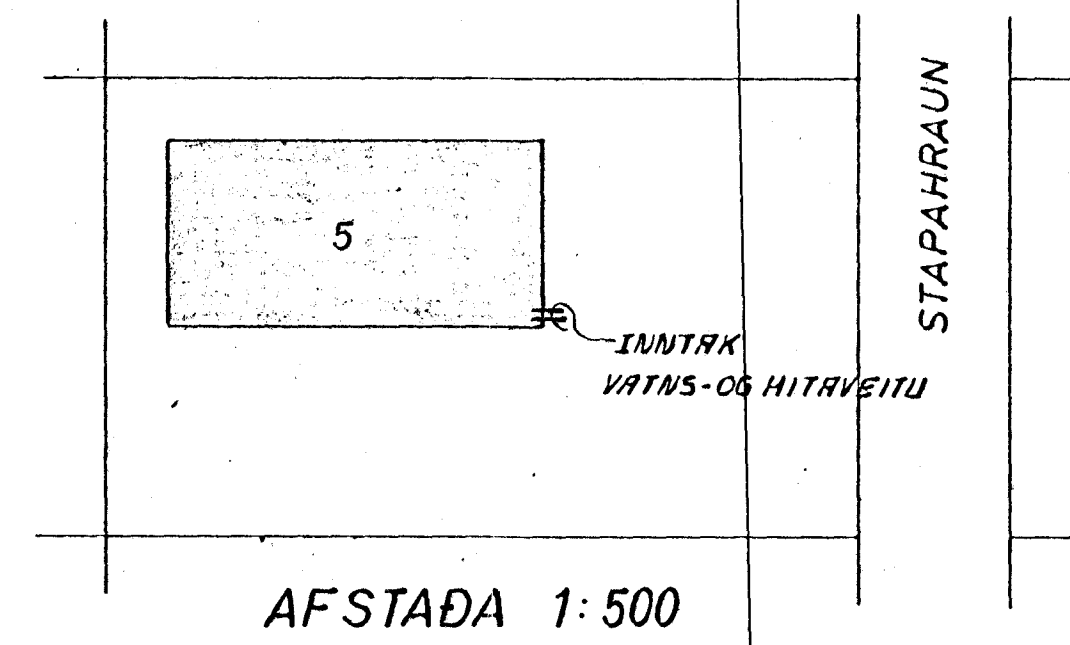

GRUNNMYND 1:50

AFSTADA 1:500

SKÝRINGAR SJÁ TEIKN. NR. 2.0.

STAPAHAUN 5	MÆLIKVARDI 1:50 1:500	VERK 8010	TEIKN NR 2.2.
GRUNNMYND VATNS- OG HITALAGNA	Hanna: <i>sb</i> Teiknað: <i>all</i>	Yfirfar: <i>sb</i> Samb: <i>sb</i>	DAGS NOV. '80.
JÓHANN GUNNAR BERGPÓRSSON VERKFR MVFI STRANOGÓTU 11 — HAFNARFIRDI — SÍMI 53315	BREYTT		