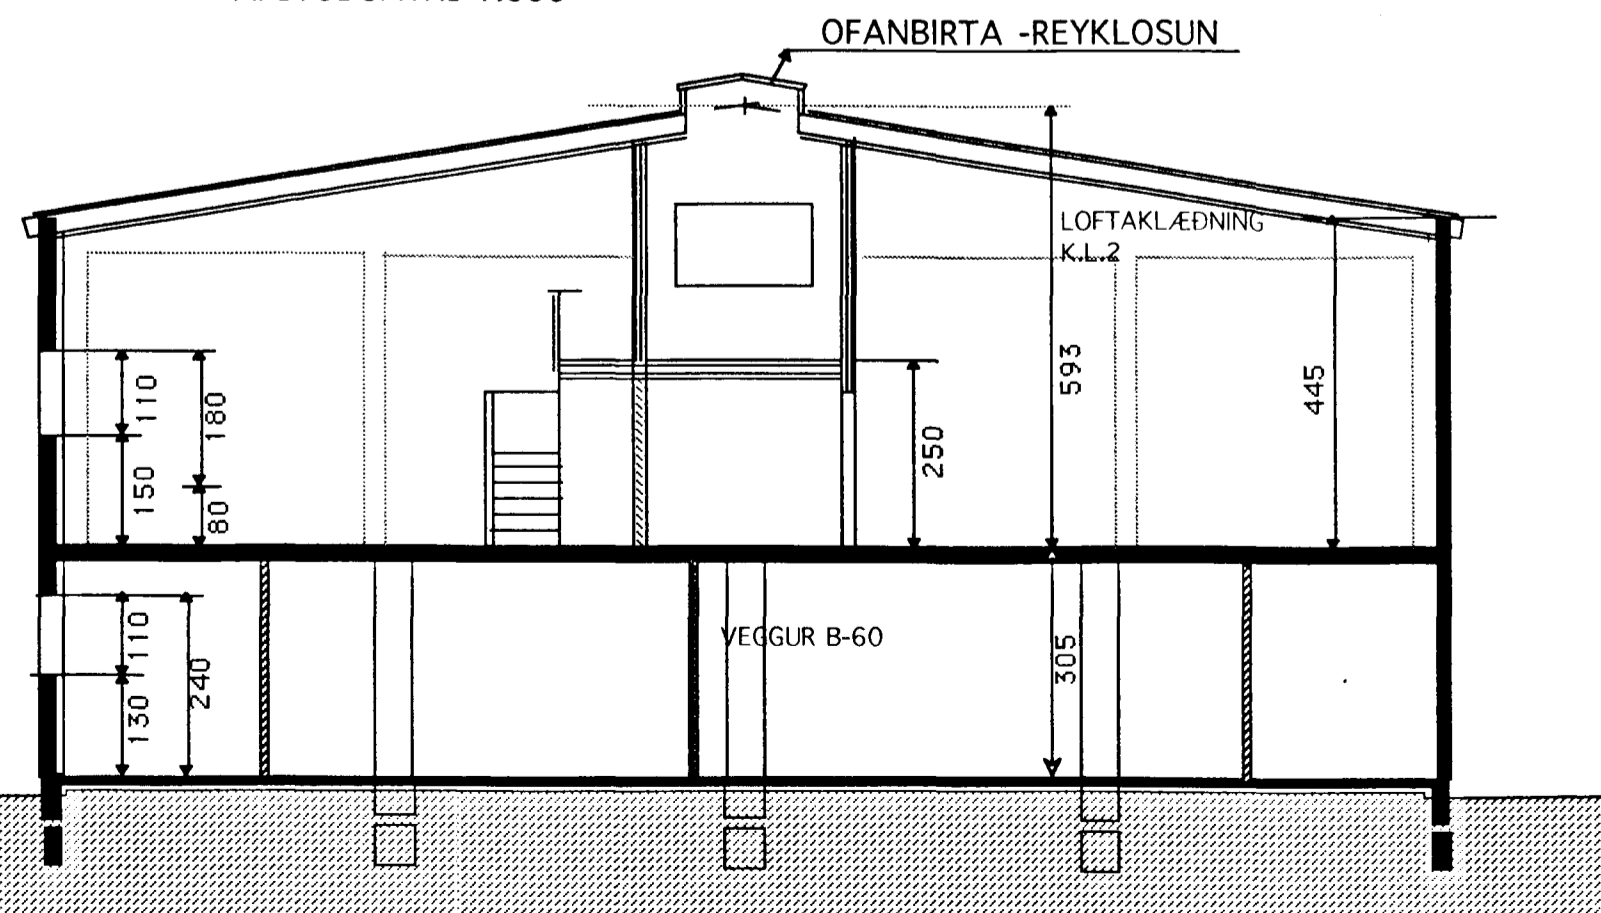

GRUNNMYND KJALLARI

- 1. SKRIFSTOFA 8,6 m²
- 2. KAFFISTOFA 7,0 m²
- 3. WC MEÐ STURTU 4,1 m²
- 4. RÆSTIKOMPA
- 5. GEYMSLA
- 6. VINNUSALUR
- 7. FÖT

AFSTÖÐUMYND 1:500

SNID A-A

HLID VESTUR

HLID VESTUR

GAFL SUÐUR

BREYTT Í DESEMBER 1996

KJALLARA SKIPT Í TVÖ EIGNARHLUTA. NÝIR GLUGGAR Á VESTURHLIÐ OG INNKEYRSLU HURÐ STÆKKUÐ OG FÆRÐ TIL.

ENDUR TEIKNAD OG BREYTT EFTIR TEIKNINGU VMH TEIKN. B.G. DAGS. 07-07-95

	Heiti	STAPAHAUN 6 HAFNARFIRÐI V/ EIGNARH. STEINSTEYPUSÖGUN ehf.	kvarði	1:100 -1:500	verk nr.
	Verkefni	GRUNNMYND SNID, ÚTLITSMYNDR AFSTÖÐUMYND, SKÝRINGAR	dags.	DES. 96"	týpa nr.
			hönnun	G.G.	teikn. nr.
			teikn	G.G.	A-1