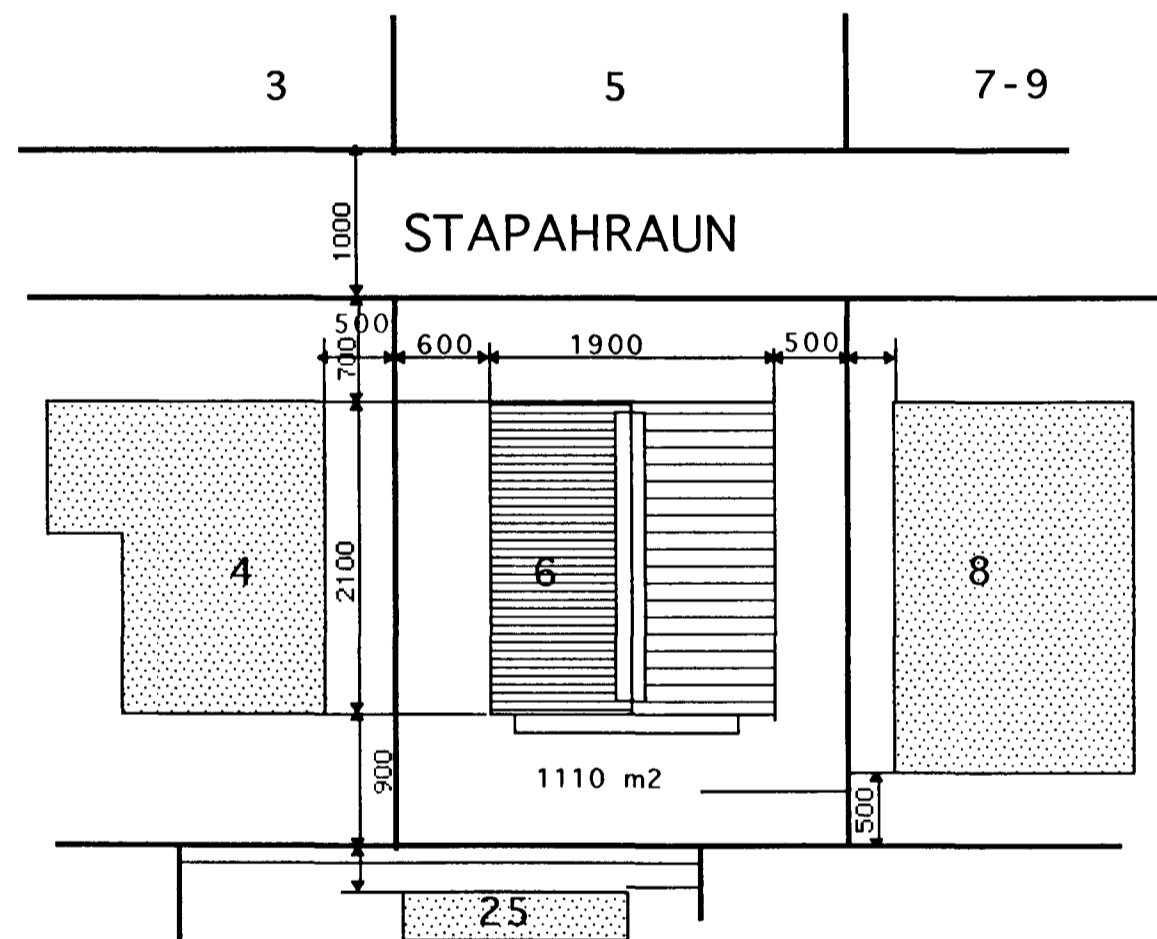

GRUNNMYND KJALLARI

- 1. SKRIFSTOFA 8,6 m²
- 2. KAFFISTOFA 7,0 m²
- 3. WC MEÐ STURTU 4,1 m²
- 4. RÆSTIKOMPA
- 5. GEYMSLA
- 6. VINNUSALUR
- 7. FÖT

AFSTÖÐUMYND 1:500

SNID A-A

HLID VESTUR

HLID VESTUR

GAFL SUÐUR

BREYTT Í DESEMBER 1996

KJALLARA SKIPT Í TVÖ EIGNARHLUTA. NÝIR GLUGGAR Á VESTURHLIÐ OG INNKEYRSLU HURÐ STÆKKUÐ OG FÆRÐ TIL.

ENDUR TEIKNAD OG BREYTT EFTIR TEIKNINGU VMH TEIKN. B.G. DAGS. 07-07-95

	Heiti	STAPAHAUN 6 HAFNARFIRÐI V/ EIGNARH. STEINSTEYPUSÖGUN ehf.	kvarði	1:100 -1:500	verk nr.
	Verkefni	GRUNNMYND SNID, ÚTLITSMYNDR AFSTÖÐUMYND, SKÝRINGAR	dags.	DES. 96"	týpa nr.
			hönnun	G.G.	teikn. nr.
			teikn	G.G.	A-1