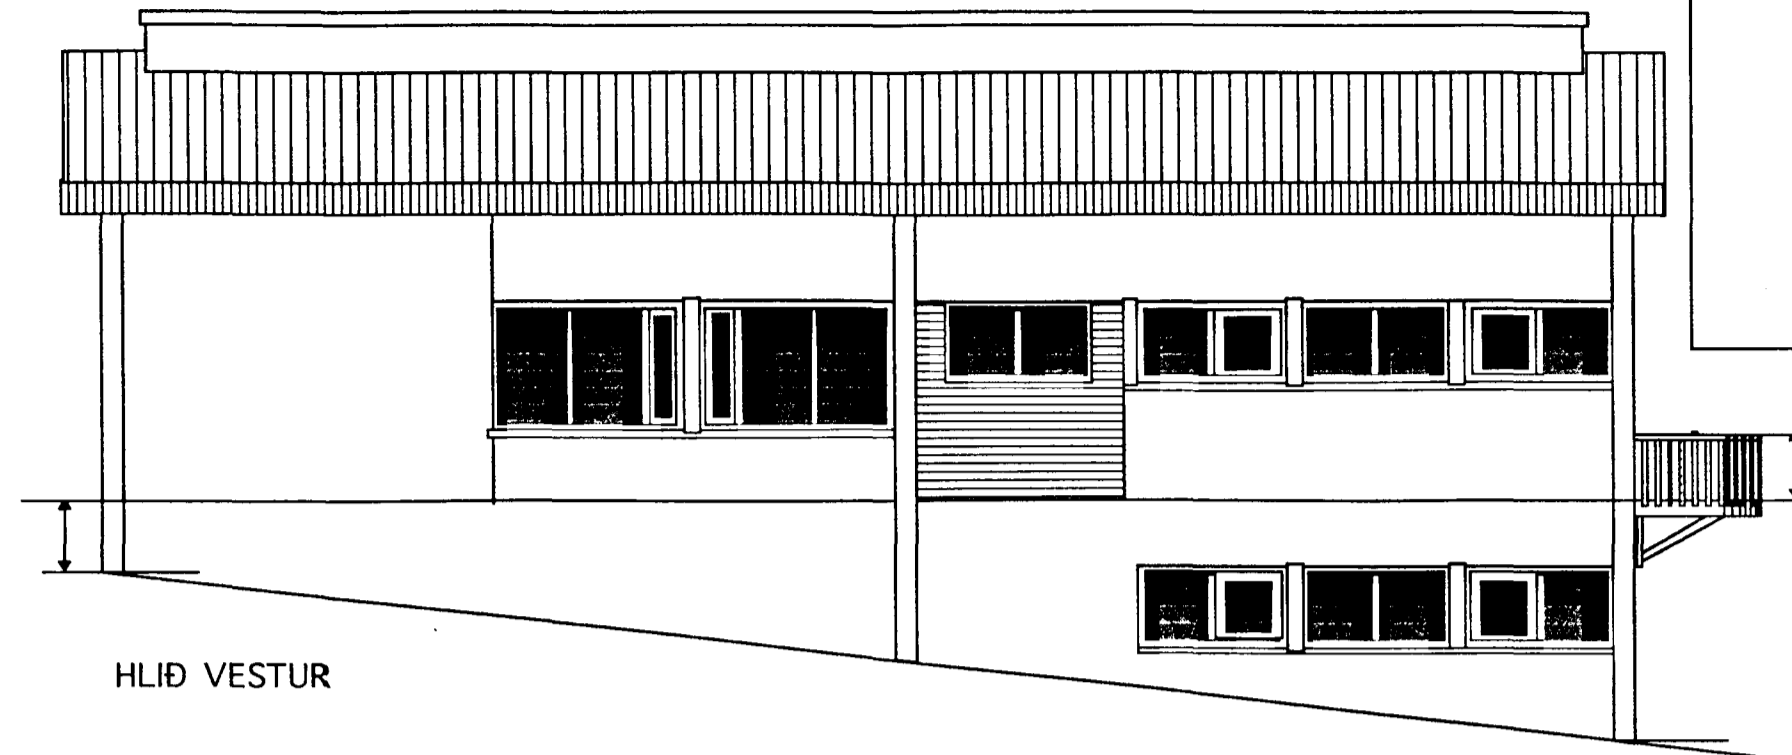

GRUNNMYND KJALLARI

- 1. SKRIFSTOFA 8,6 m²
- 2. KAFFISTOFA 7,0 m²
- 3. WC MEÐ STURTU 4,1 m²
- 4. RÆSTIKOMPA
- 5. GEYMSLA
- 6. VINNUSALUR
- 7. FÖT

AFSTÖÐUMYND 1:500

SNID A-A

HLID VESTUR

HLID VESTUR

GAFL SUÐUR

BREYTT Í DESEMBER 1996

KJALLARA SKIPT Í TVÖ EIGNARHLUTA. NÝIR GLUGGAR Á VESTURHLIÐ OG INNKEYRSLU HURÐ STÆKKUÐ OG FÆRÐ TIL.

ENDUR TEIKNAD OG BREYTT EFTIR TEIKNINGU VMH TEIKN. B.G. DAGS. 07-07-95

	Heiti	STAPAHAUN 6 HAFNARFIRÐI V/ EIGNARH. STEINSTEYPUSÖGUN ehf.	kvarði	1:100 -1:500	verk nr.
	Verkefni	GRUNNMYND SNID, ÚTLITSMYNDR AFSTÖÐUMYND, SKÝRINGAR	dags.	DES. 96"	týpa nr.
			hönnun	G.G.	teikn. nr.
			teikn	G.G.	A-1