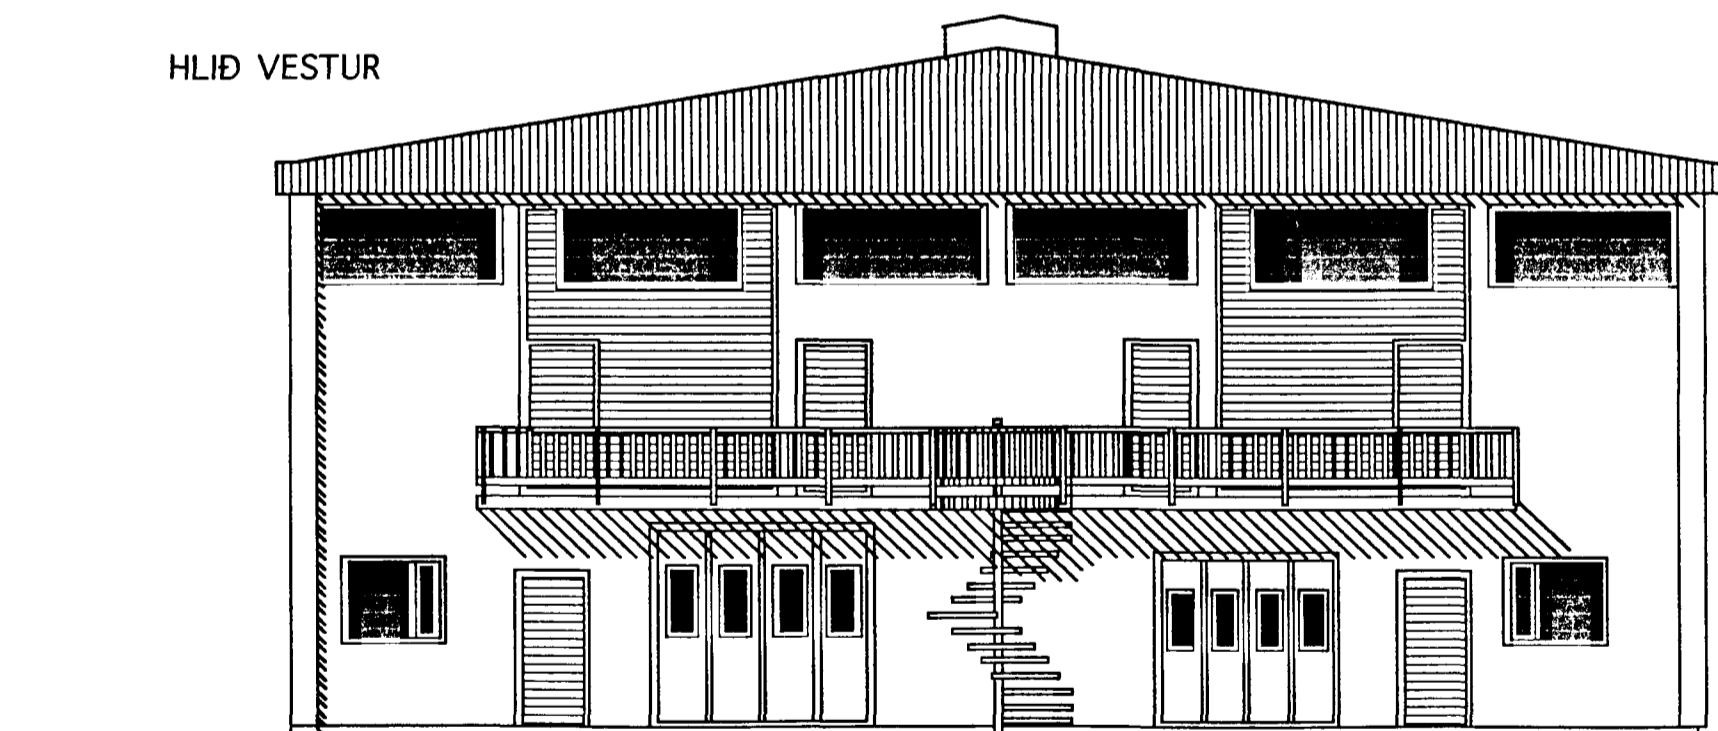

GRUNNMYND KJALLARI

- 1. SKRIFSTOFA 8,6 m²
- 2. KAFFISTOFA 7,0 m²
- 3. WC MEÐ STURTU 4,1 m²
- 4. RÆSTIKOMPA
- 5. GEYMSLA
- 6. VINNUSALUR
- 7. FÖT

AFSTÖÐUMYND 1:500

SNID A-A

HLID VESTUR

HLID VESTUR

GAFL SUÐUR

BREYTT Í DESEMBER 1996

KJALLARA SKIPT Í TVÖ EIGNARHLUTA. NÝIR GLUGGAR Á VESTURHLIÐ OG INNKEYRSLU HURÐ STÆKKUÐ OG FÆRÐ TIL.

ENDUR TEIKNAD OG BREYTT EFTIR TEIKNINGU VMH TEIKN. B.G. DAGS. 07-07-95

	Heiti	STAPAHAUN 6 HAFNARFIRÐI V/ EIGNARH. STEINSTEYPUSÖGUN ehf.	kvarði	1:100 -1:500	verk nr.
	Verkefni	GRUNNMYND SNID, ÚTLITSMYNDR AFSTÖÐUMYND, SKÝRINGAR	dags.	DES. 96"	týpa nr.
			hönnun	G.G.	teikn. nr.
			teikn	G.G.	A-1