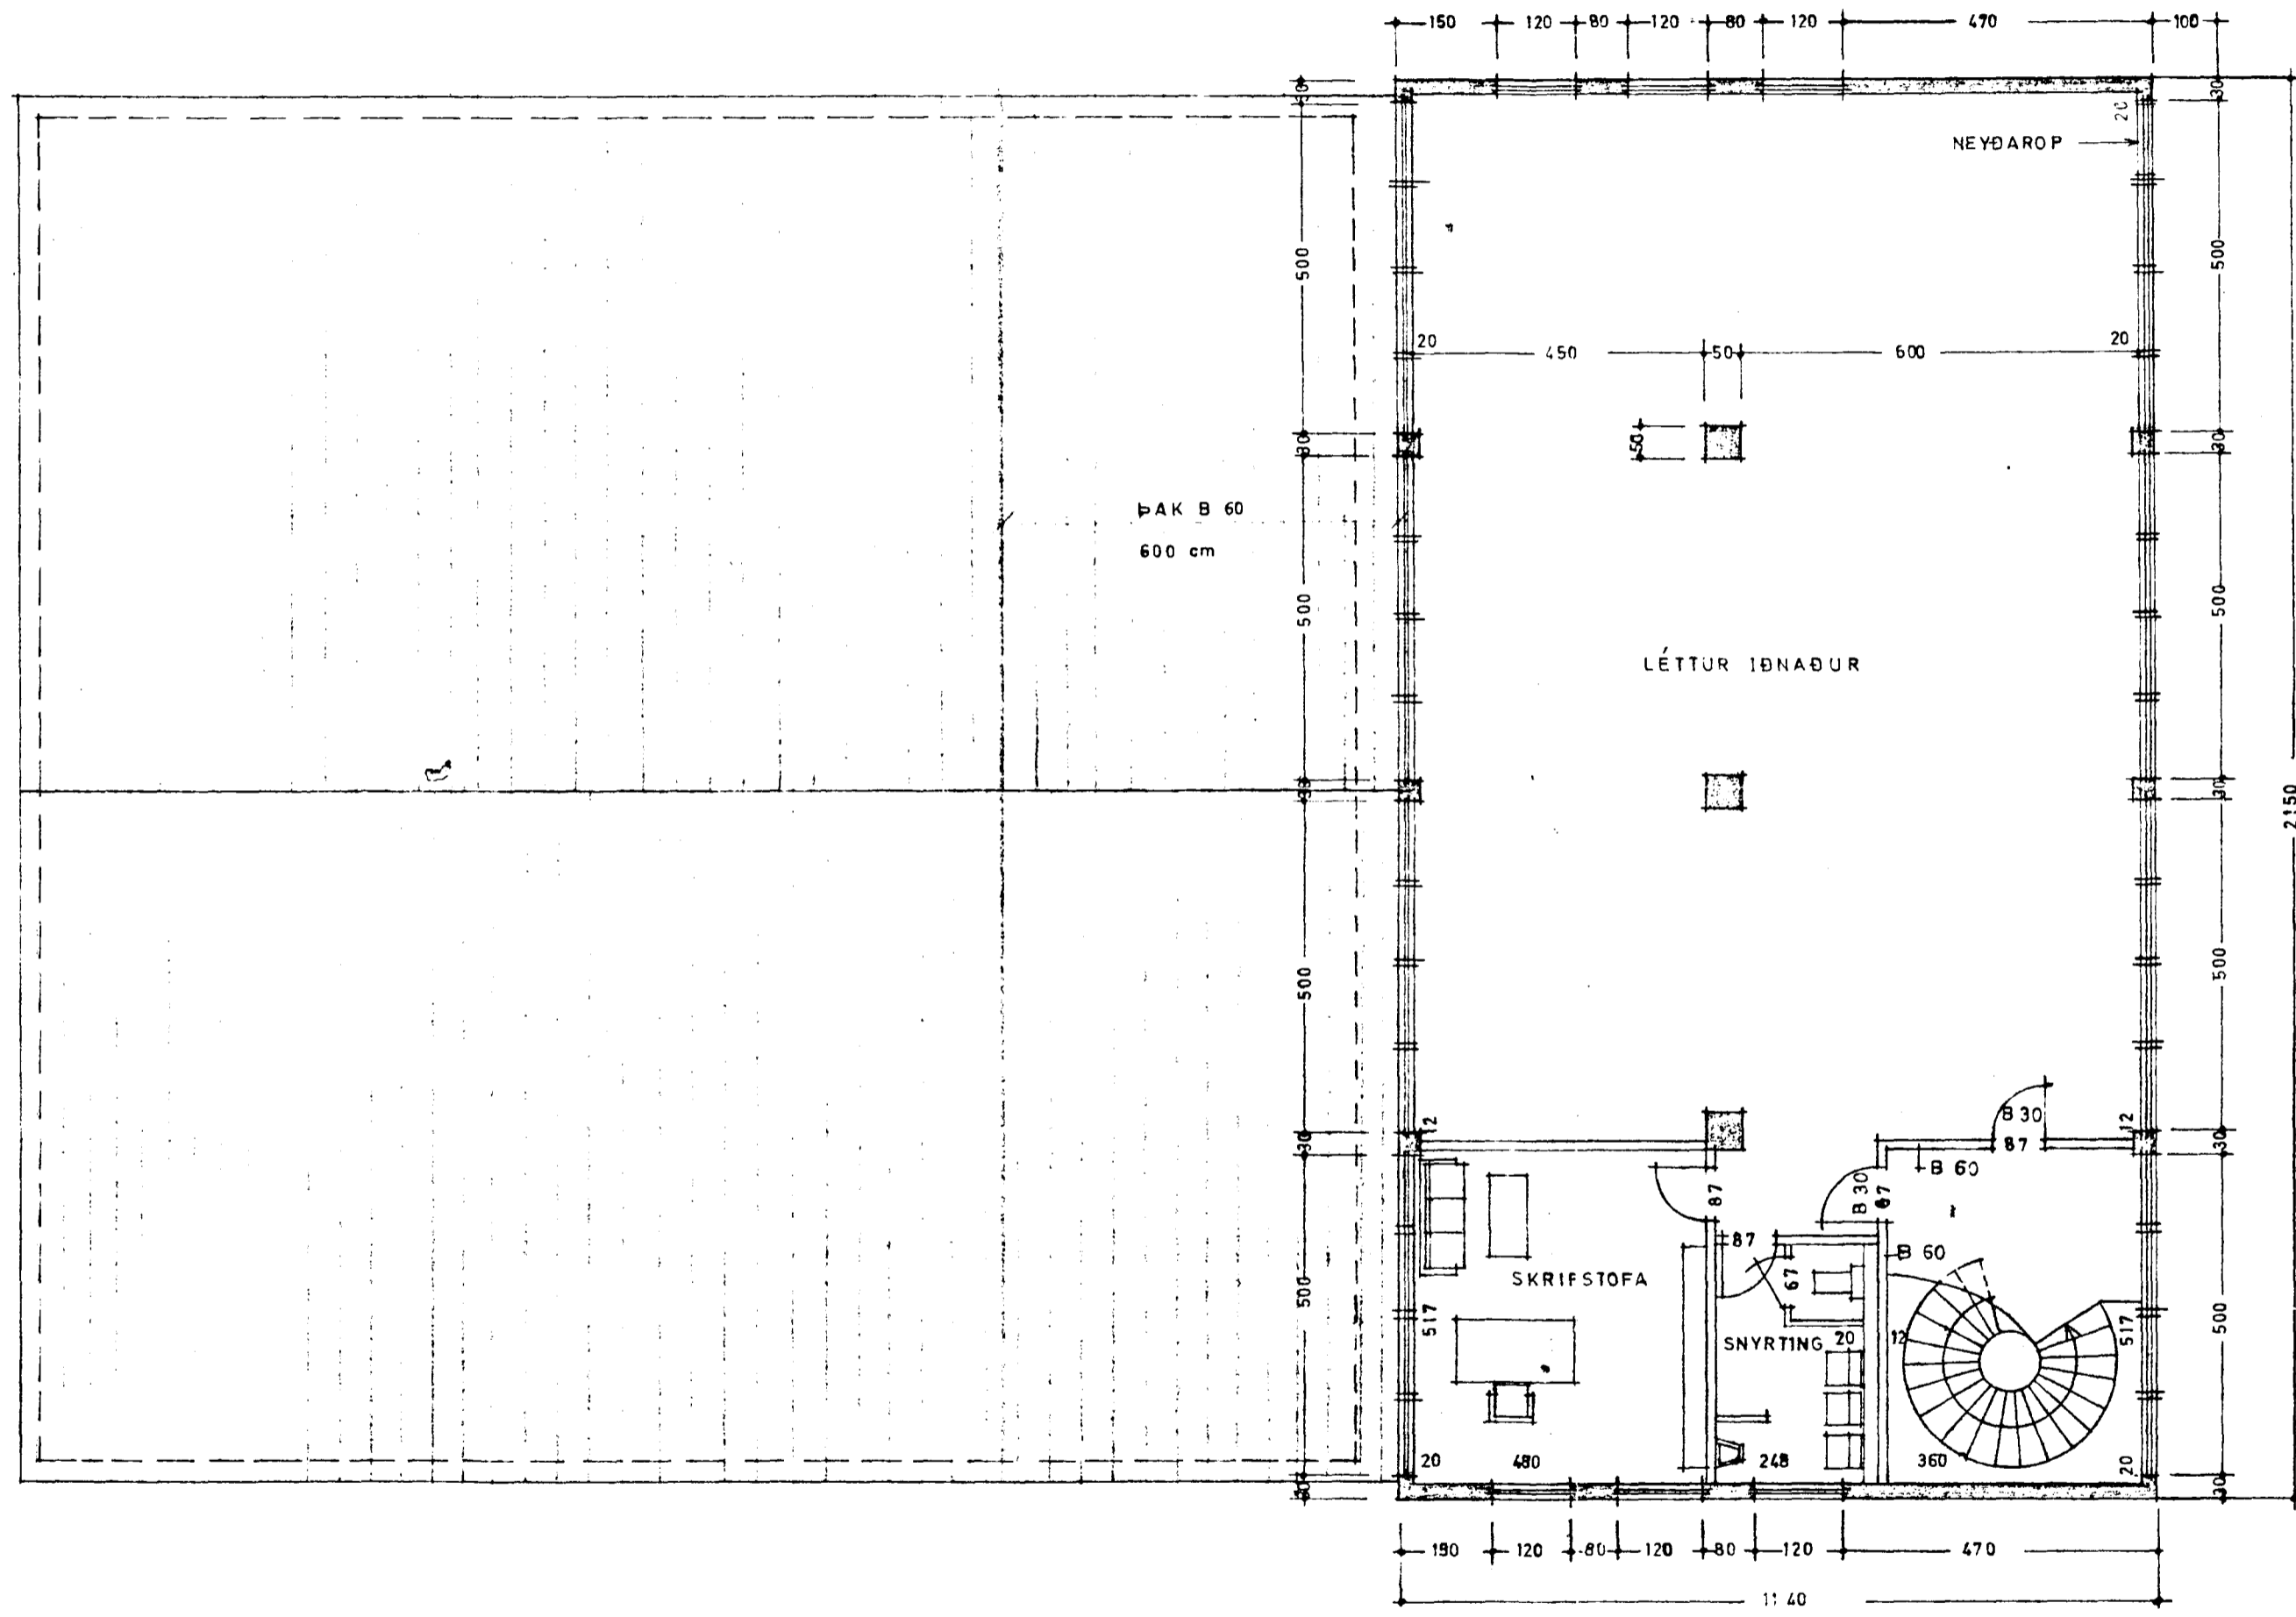

519  
 EIR  
 HANNA  
 Sigurðsson

SAMPYKKT 7/2 1986  
 SBR. BRÉF DAGS. 19

BRUNAMÁLASTOFNUN RÍKISINS  
 Sigurðsson

8220-0070.02

(01-103)

SVEINBJÖRN SIGURÐSSON TEKNIFR.		
MIÐVANGI 116 SÍMI 52256 FTFÍ		
STAPAHAUN 7 TREFJAR HF.	MKV. 1:100	DAGSETN. OKT. 83
2. ÁFANGI GRUNNMYND 2. HÆÐAR	BREYTING	DAGS.
	HANNA	DREGH
Sveinbjörn Sigurðsson		8303-2