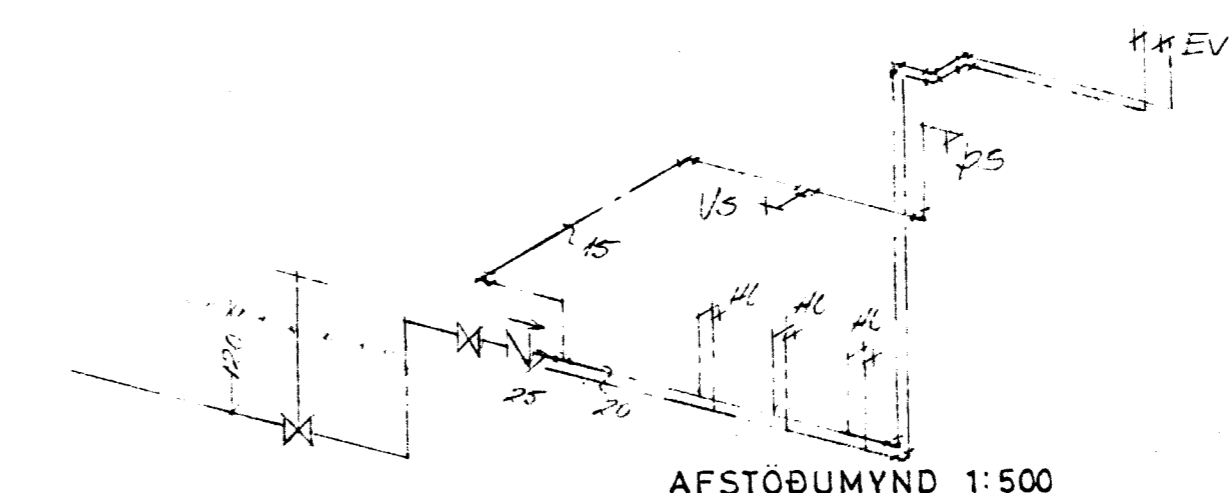

KRANAVATN - LEIÐSLUKERFI

OFNATAFLA

Nr	Kcal/t	OFNAR-ÞE-40°	Teng
1	1065	MP2/740-1440	CD
2	640	MP/740-1360	AB
3	1005	MP2/740-1440	CD
4	870	MP2/740-1200	CD

AFSTÖÐUMYND 1:500

EFNI OG FRÁGANGUR LAGNA SKULU VERA SAMKVÆMT ÁKVÆÐUM ÍST 65, ÍST 68 OG ÍST 67