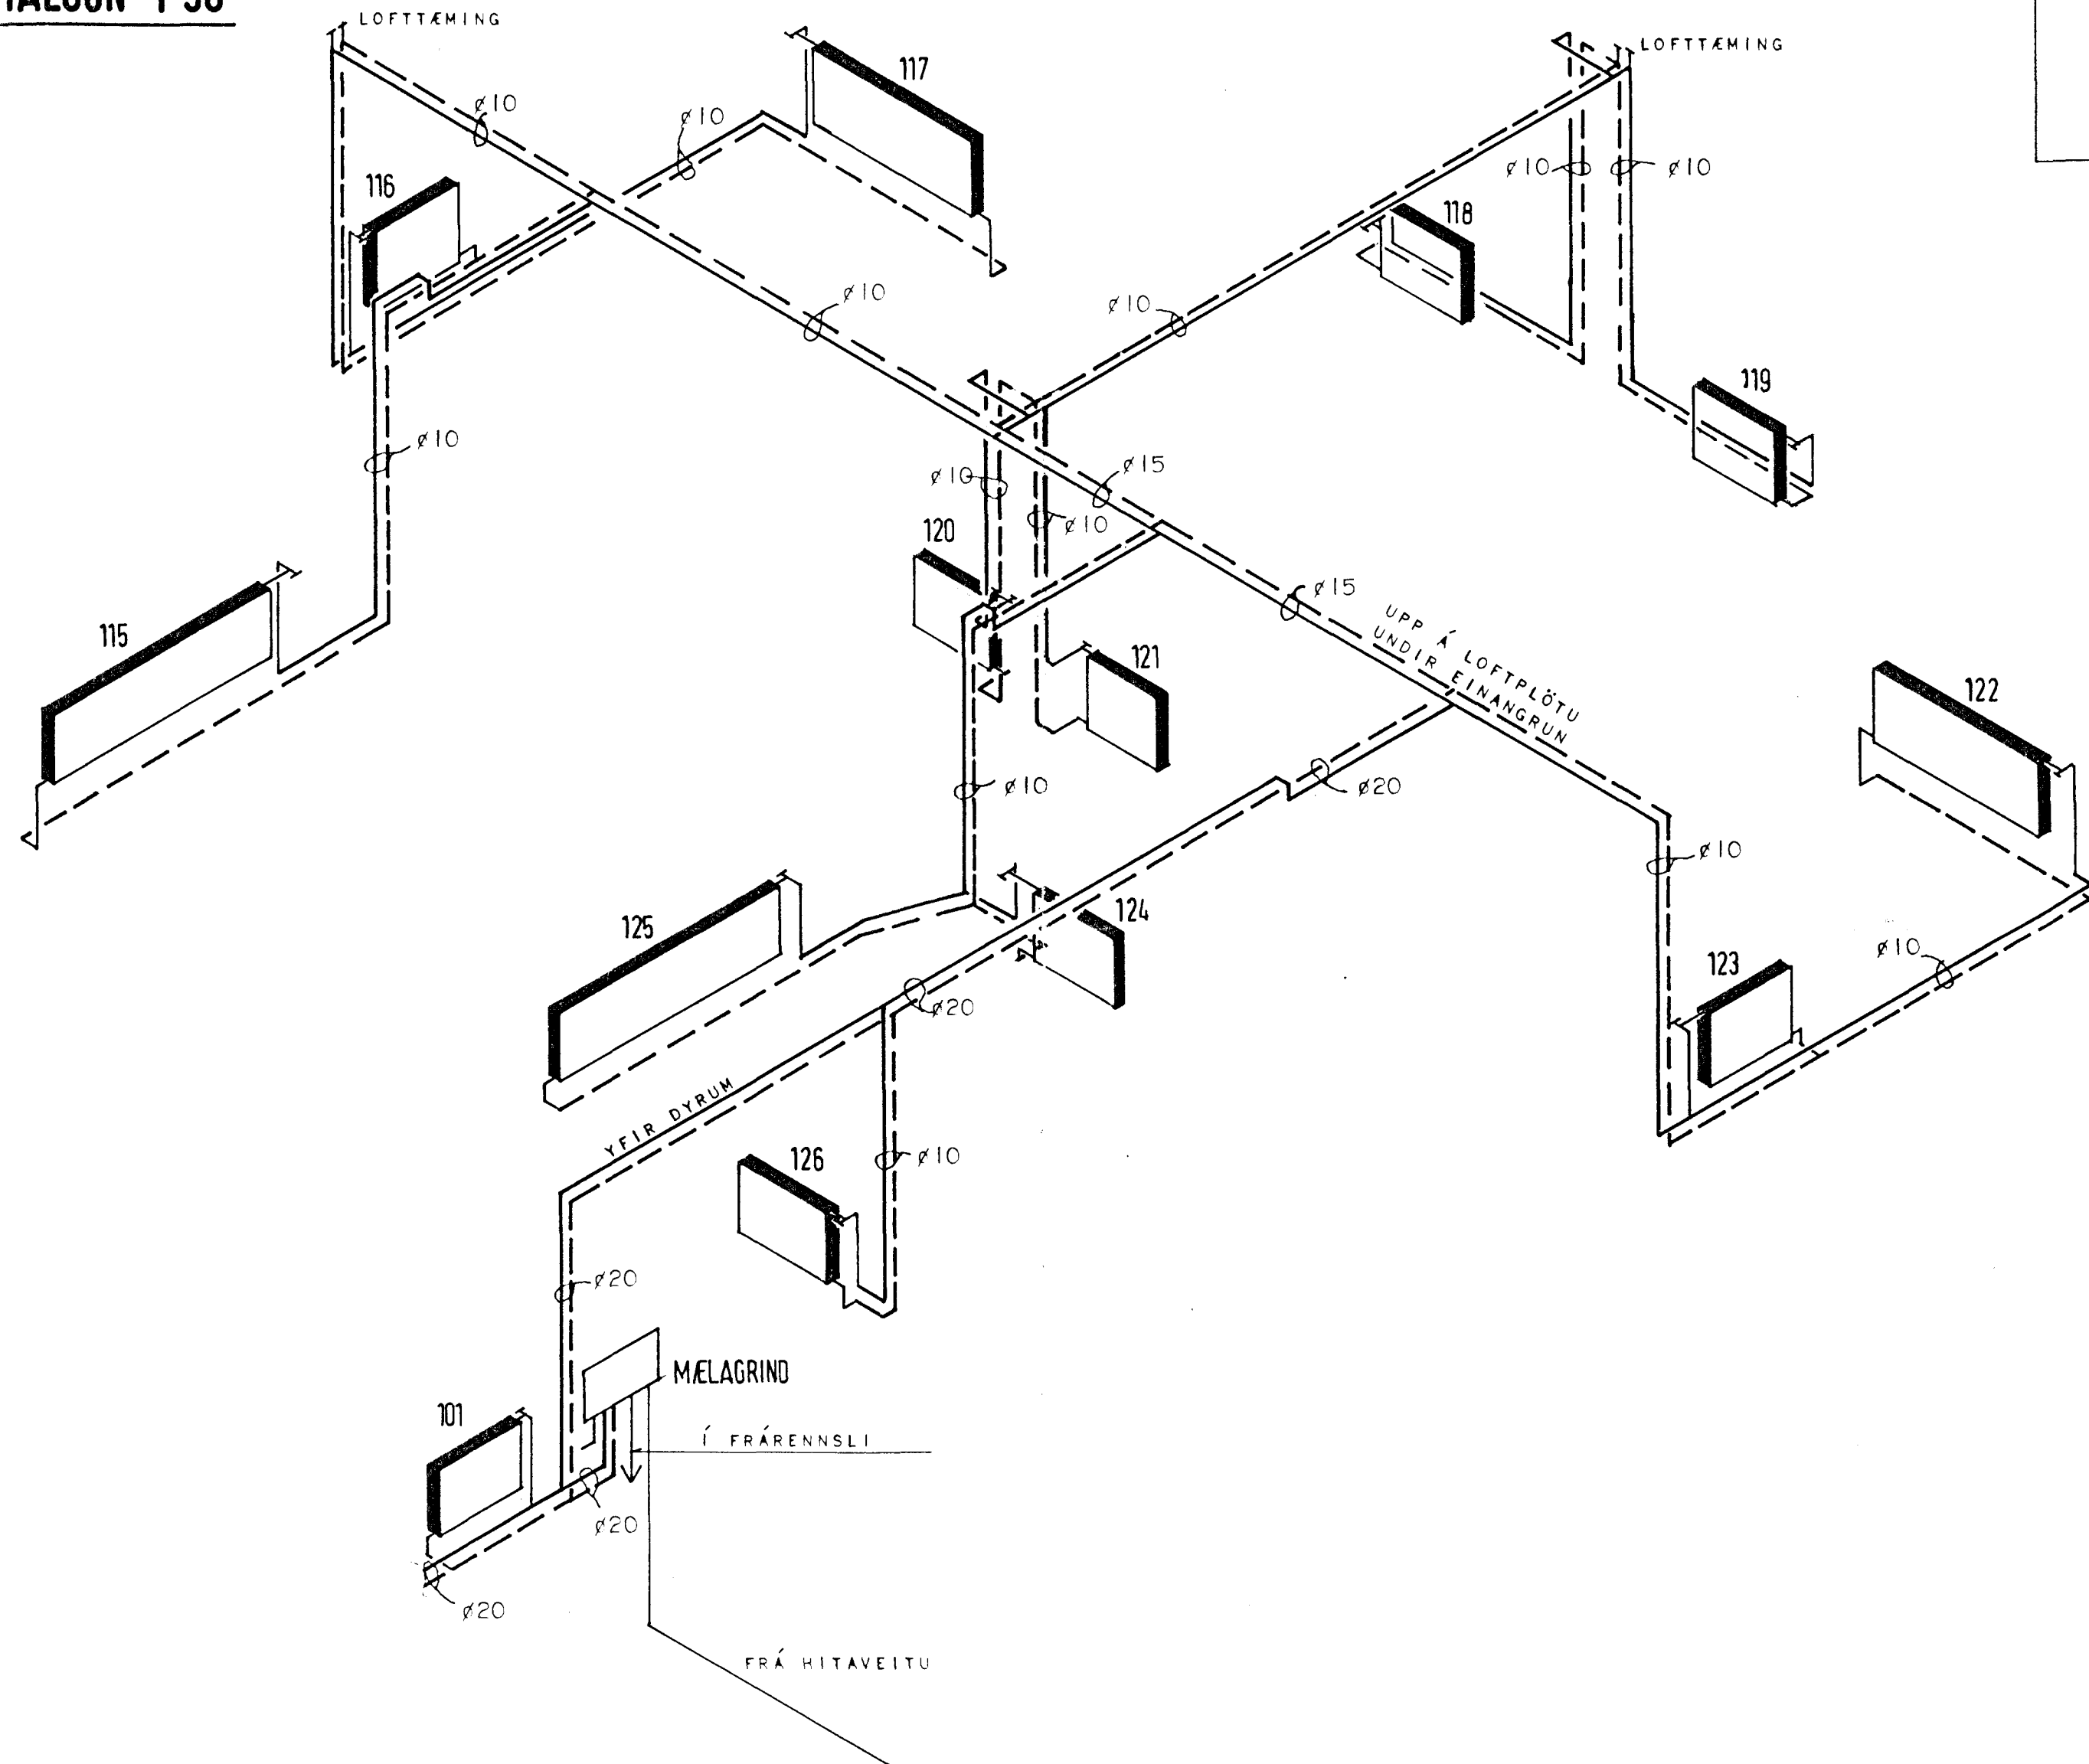

HITALÖGN 1:50

20 JUL 1992

HÚSNÆÐISSTOFNUN RÍKISINS
 SUDURLANDSBRAUT 24,
 REYKJAVÍK SÍMI 696900
 VERK NR. **H.08.01.** TEIKN.NR. **3.204**

STEINAHLEIÐ I HAFNARFIRÐI.	HANNAD	SHV	DAGSETN.	JÚNÍ '92
HITALAGNIR.	REIKNAD	SHV	STADFÉRT	
RÚMMYND.	TEIKNAD	DP	YFIRFARID	
VESTURENDI.	KVARDI	1:50		
<i>Sigurður H. Valbjörnsson</i> <i>Byggingafulltrúingur</i>				