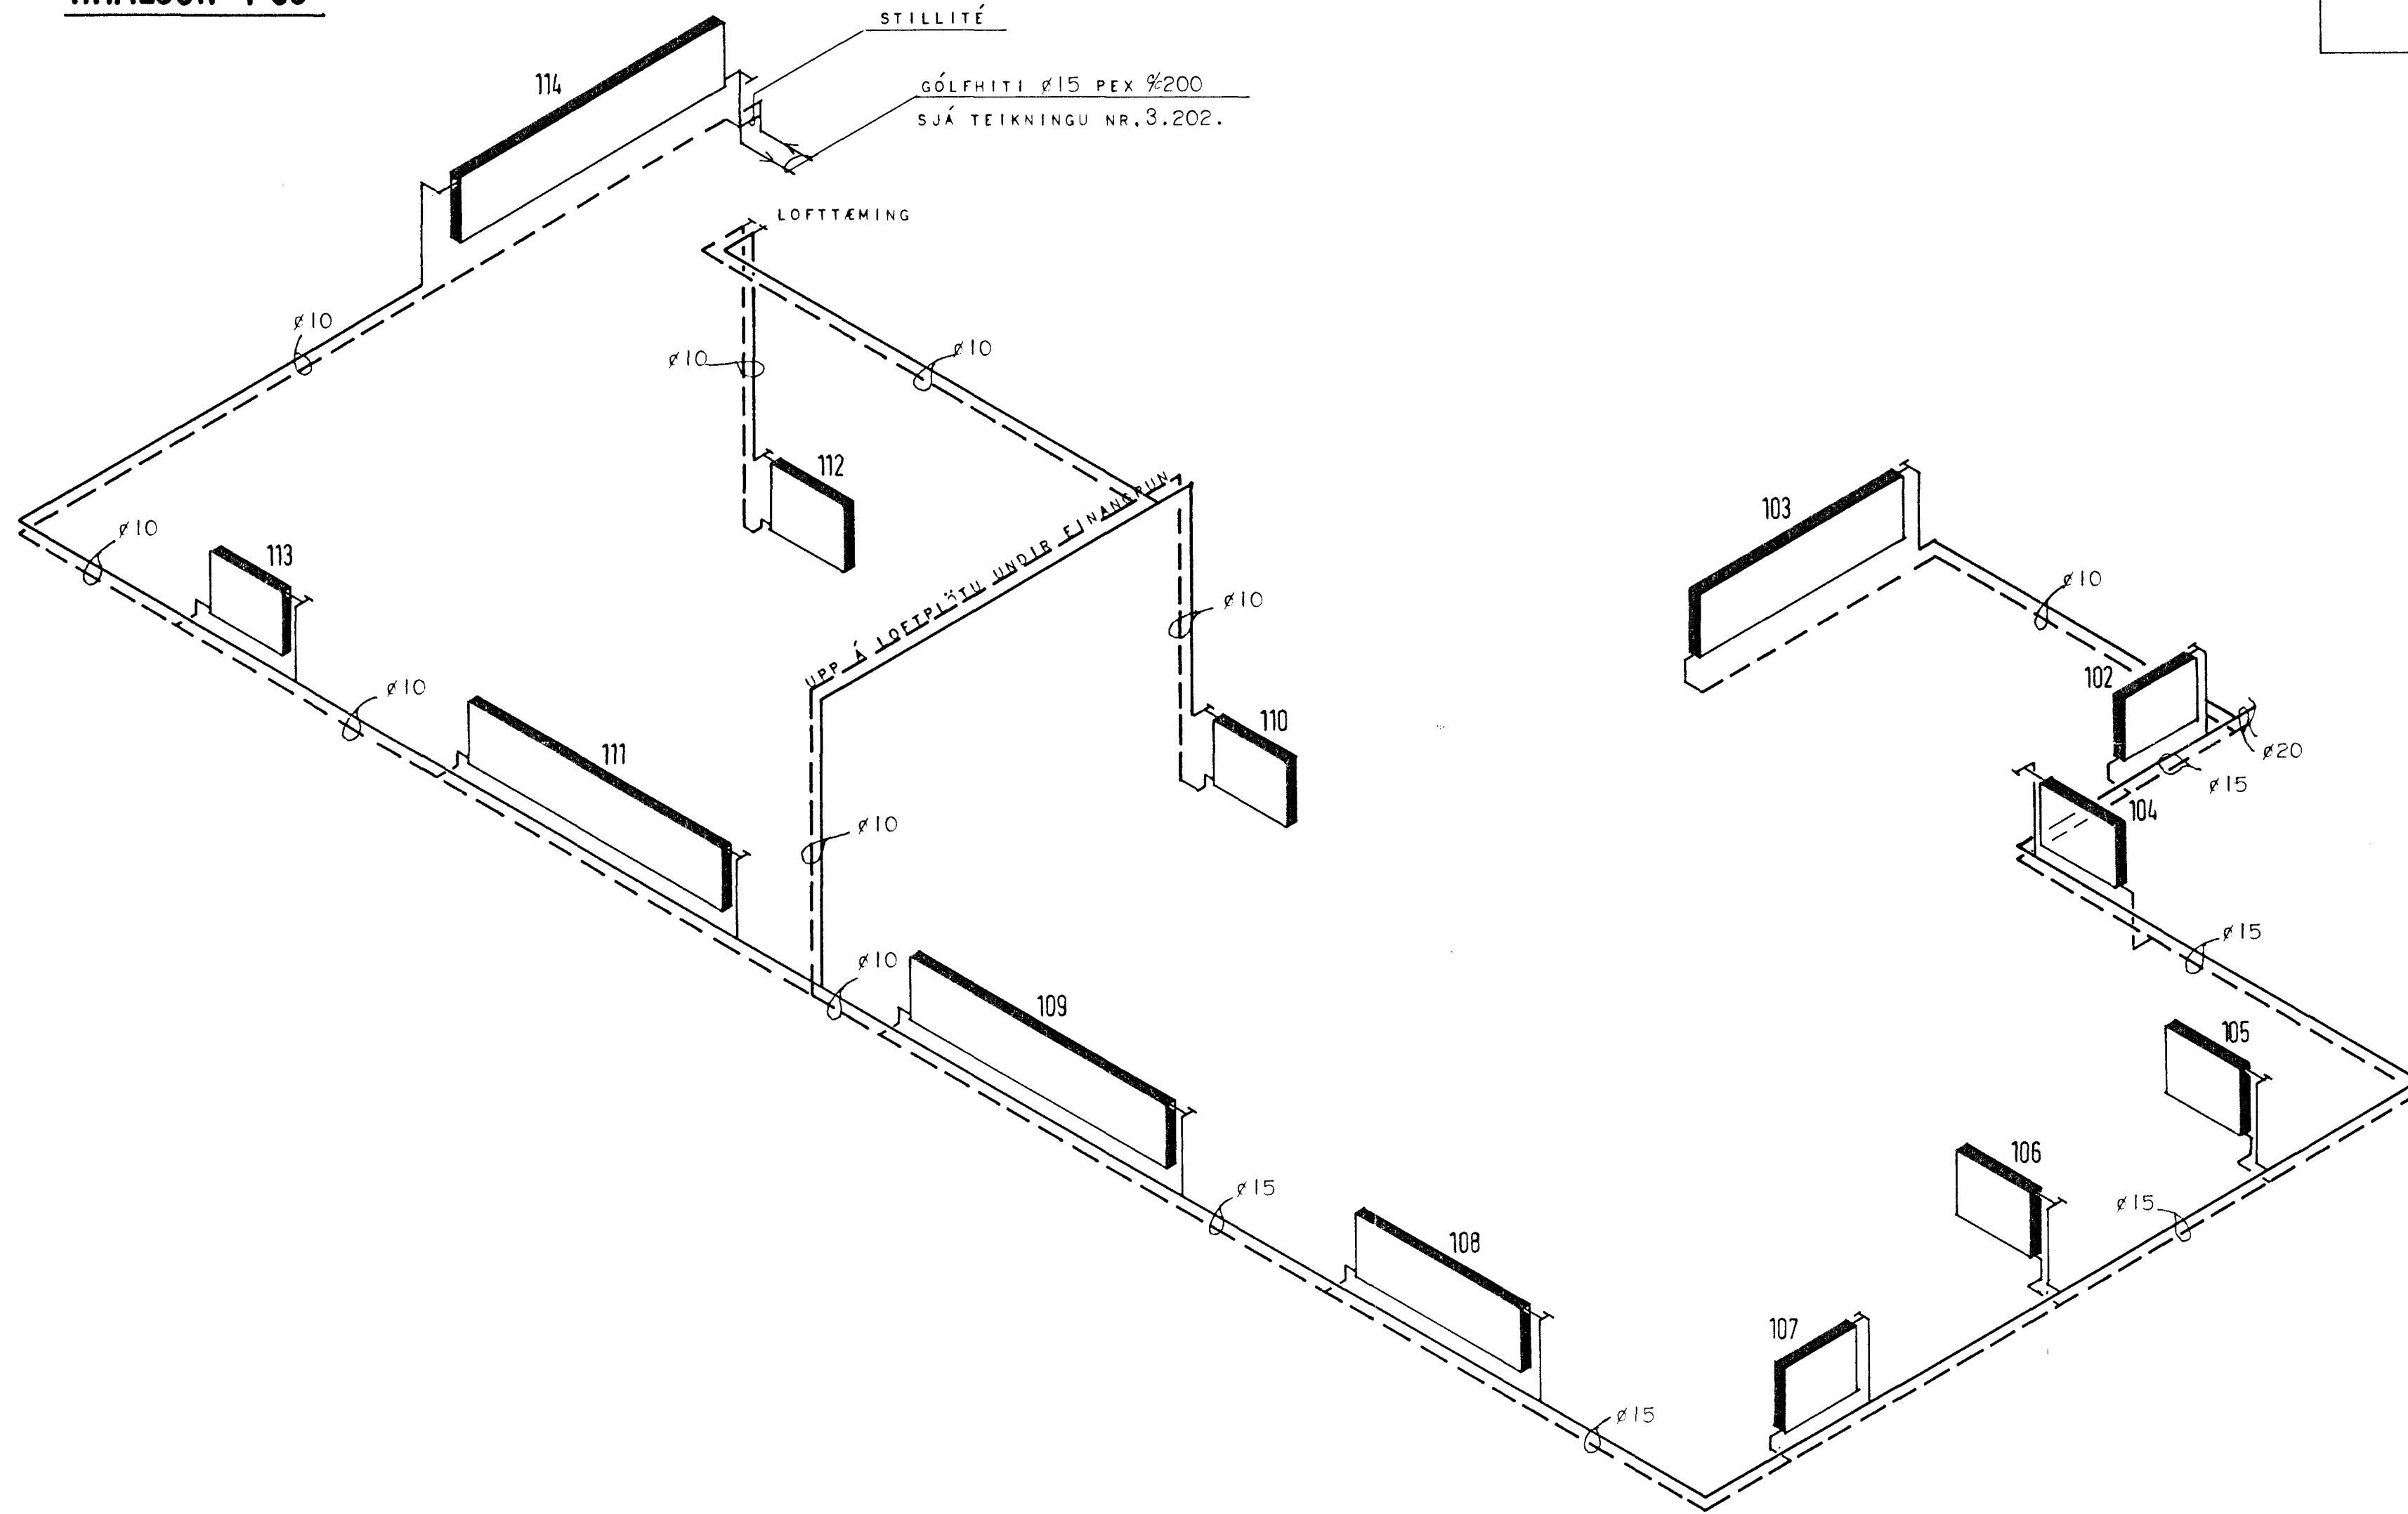

HITALÖGN 1:50

20 JUL 1992

BYGGINGAFULLTRUINN

HÚSNÆÐISSTOFNUN RÍKISINS
SUDURLANDSBRAUT 24, REYKJAVÍK SÍMI 696900

VERK NR. **H.08.01.** TEIKN.NR. **3.205**

STEINÁHLÍÐ I HAFNARFIRDI.			
HANNAD	SHV	DAGSETN.	JÚNÍ '92
REIKNAD	SHV	STAÐFERT	
TEIKNAD	BP	YFIRFARID	
KVARDI	1:50		
<i>Sigurður H. Jónsson</i> <i>Þorgerður H. Helgadóttir</i>			