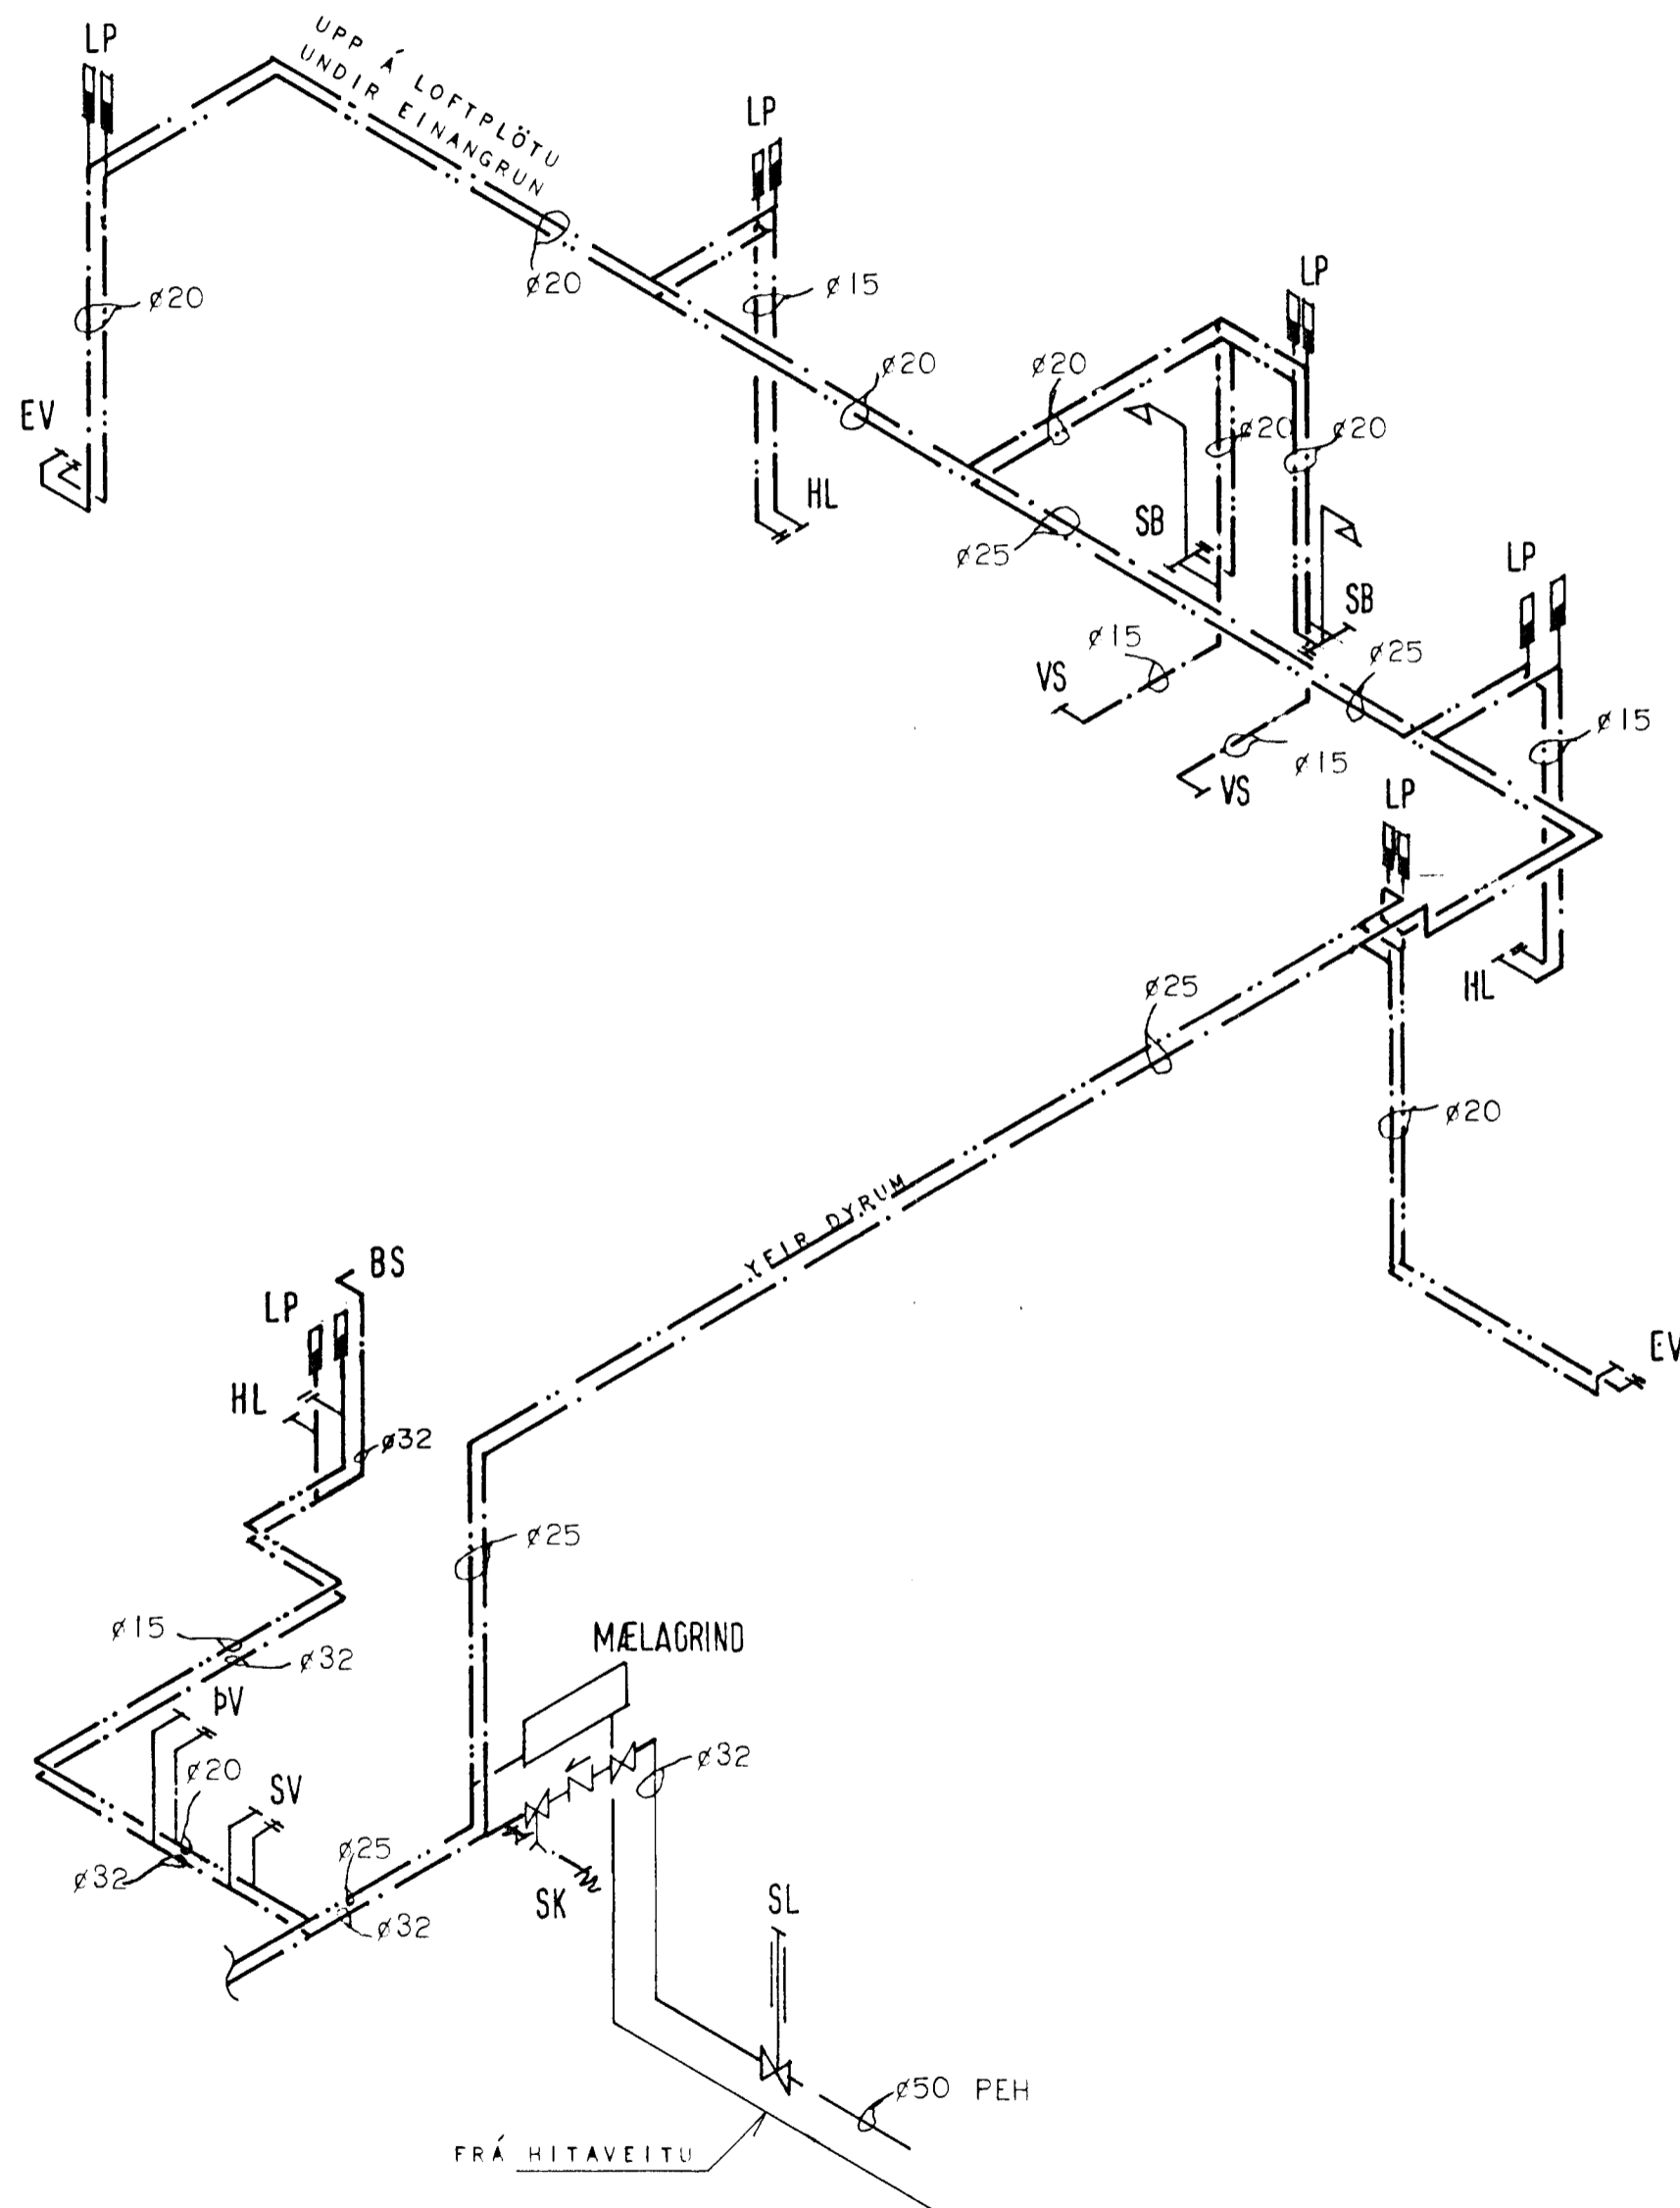

VATNSLÖGN 1:50

**HÚSNÆÐISSTOFNUN RÍKISINS**  
 SUDURLANDSBRÁUT 24, REYKJAVÍK SÍMI 696900

VERK NR. **H.08.01.**

TEIKN. NR. **3.206**

STEINHAHLÉ I HAFNAFFJÁRÐI.  
 VATNSLAGNIR.  
 RÚMMYND.  
 VESTURENDI.

HANNAD	SHV	DAGSETN.	JÚNÍ '92
REIKNAD	SHV	STADFÆRT	
TEIKNAD	PP	YFIRFARID	
KVARDI	1:50		