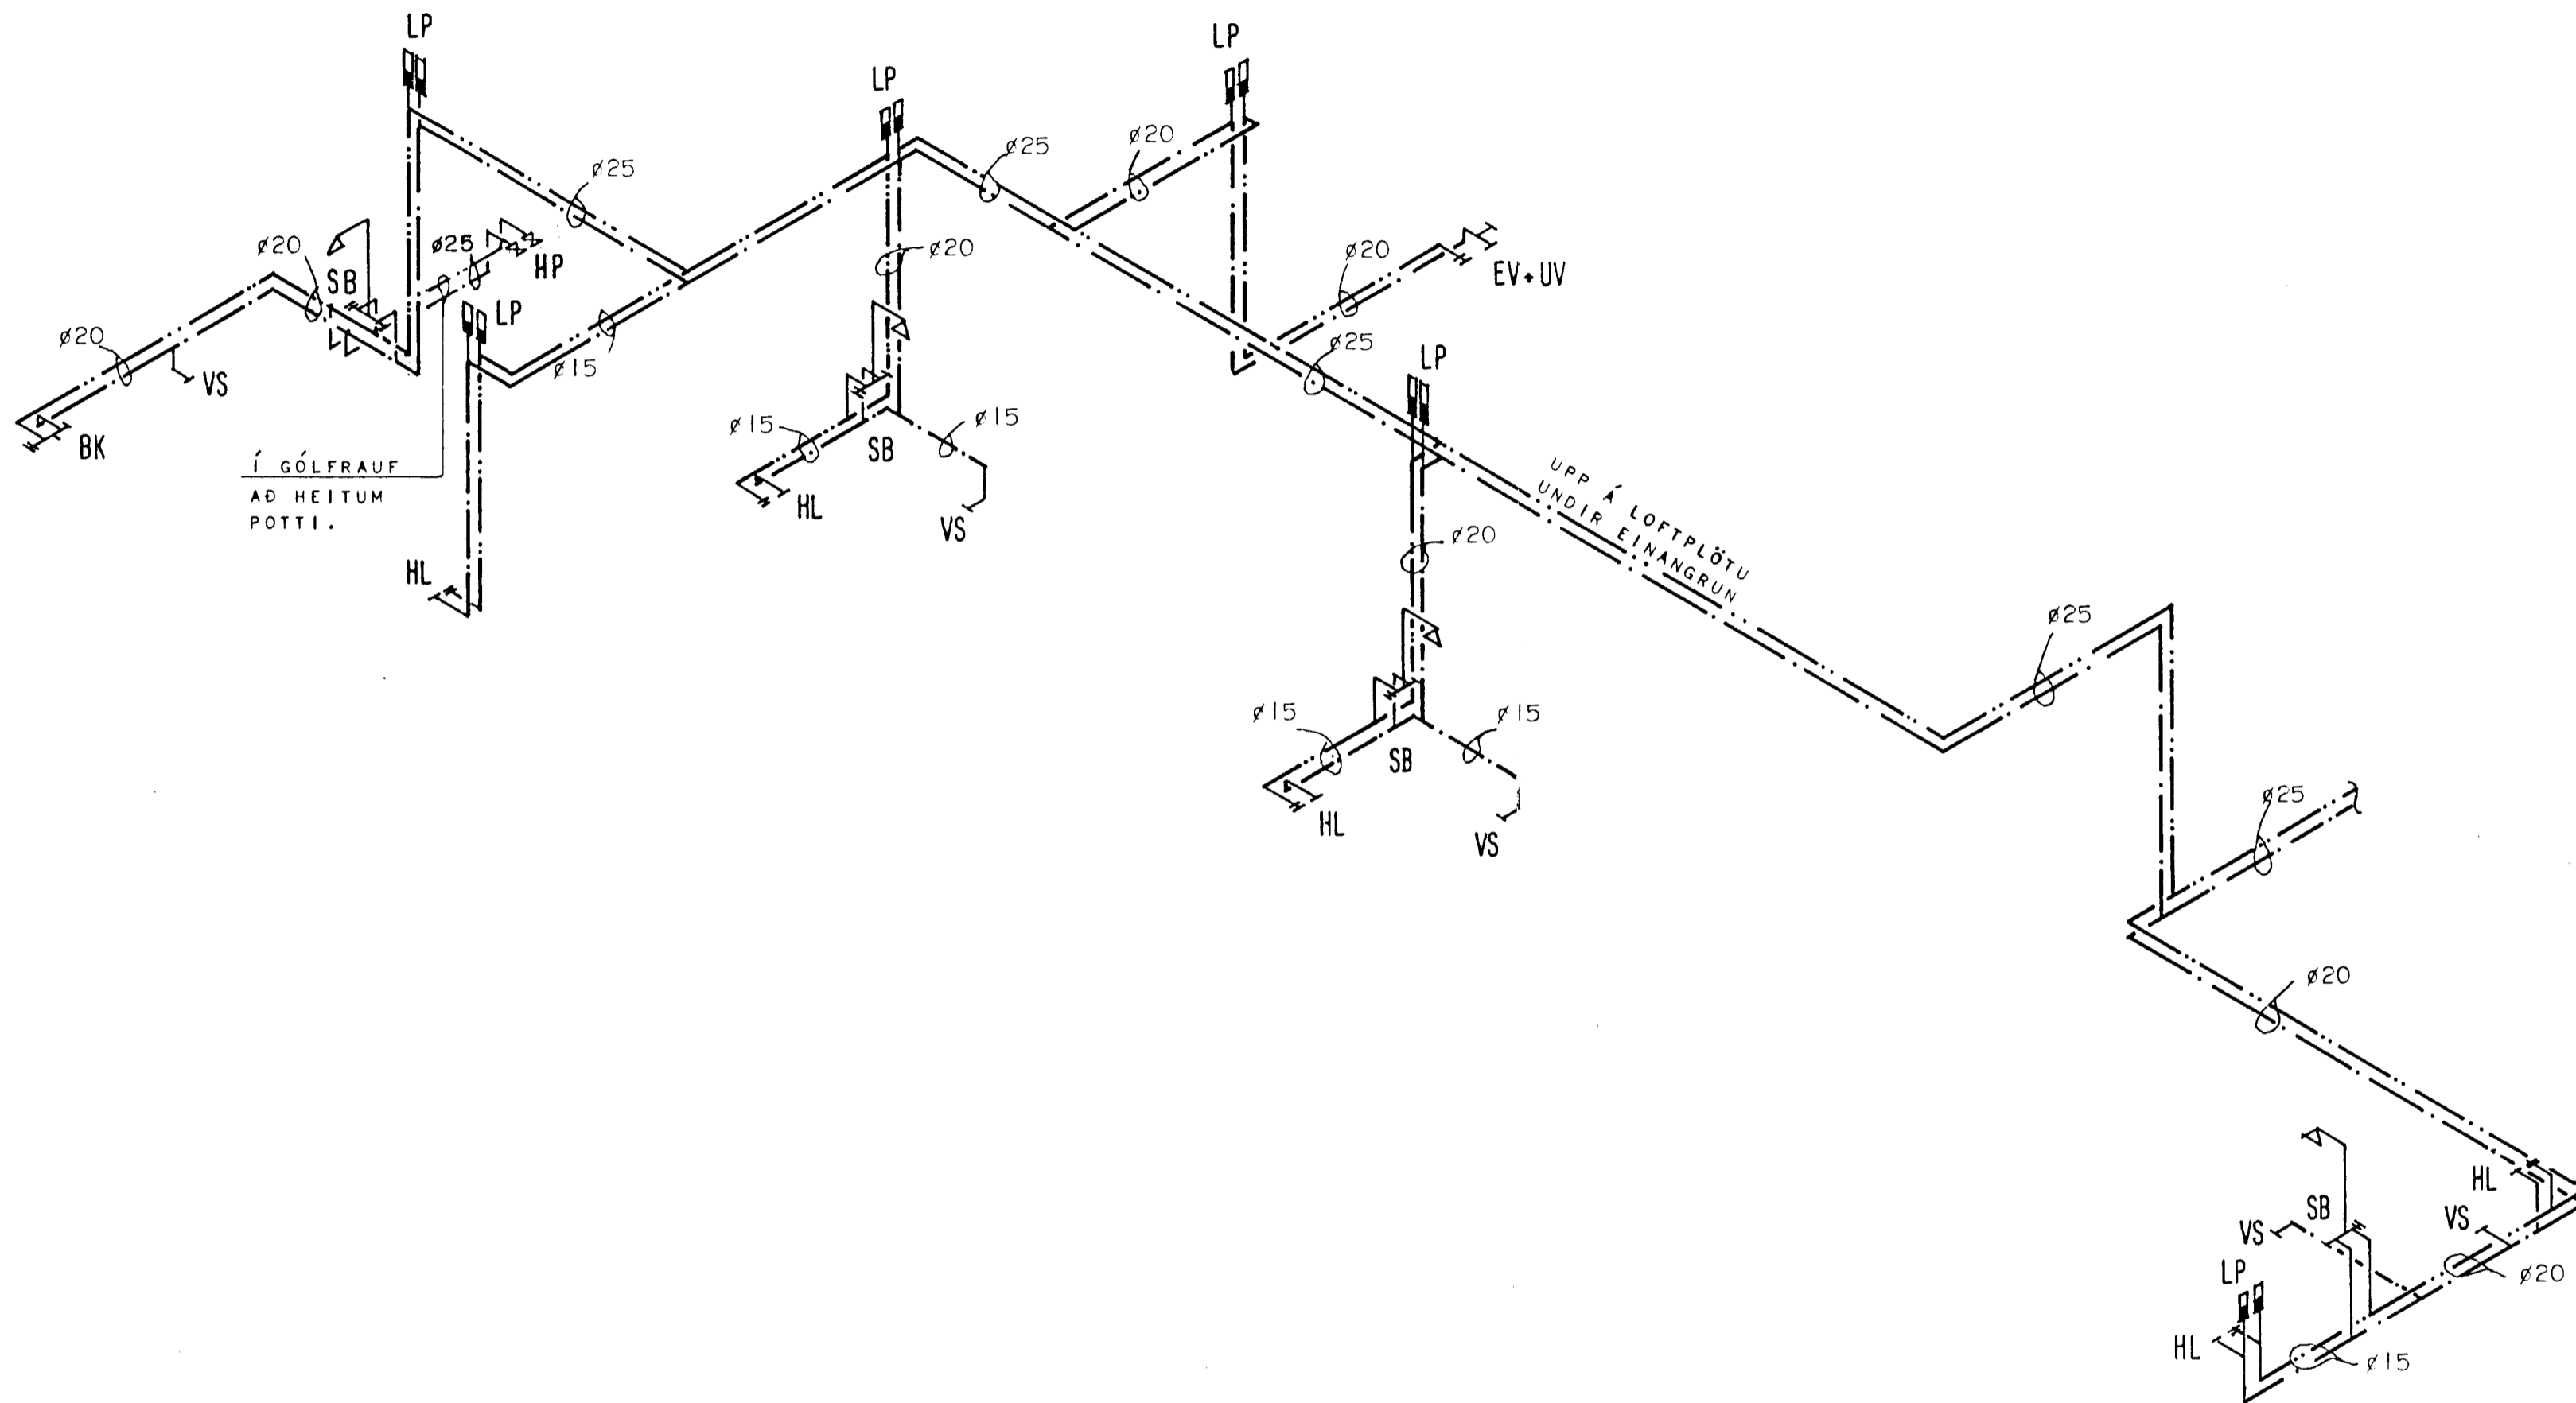

# VATNSLÖGN 1:50

20 JUL 1992

BYGGINGARFRÁÐA  
BYGGINGAUFULLTRUINN

HÚSNÆÐISSTOFNUN  
RÍKISINS  
SUDURLANDSBRAUT 24,  
REYKJAVÍK SÍMI 696900

VERK NR. **H.08.01.** TEIKN.NR. **3.207**

STEINHAHLÉ I HAFNARFIRÐI.	HANNAD	SHV	DAGSETN.	JÚNÍ'92
VATNSLAGNIR.	REIKNAD	SHV	STADFÆRT	
RÚMMYND.	TEIKNAD	PP	YFIRFARID	
AUSTURENDI.	KVARDI	1:50		