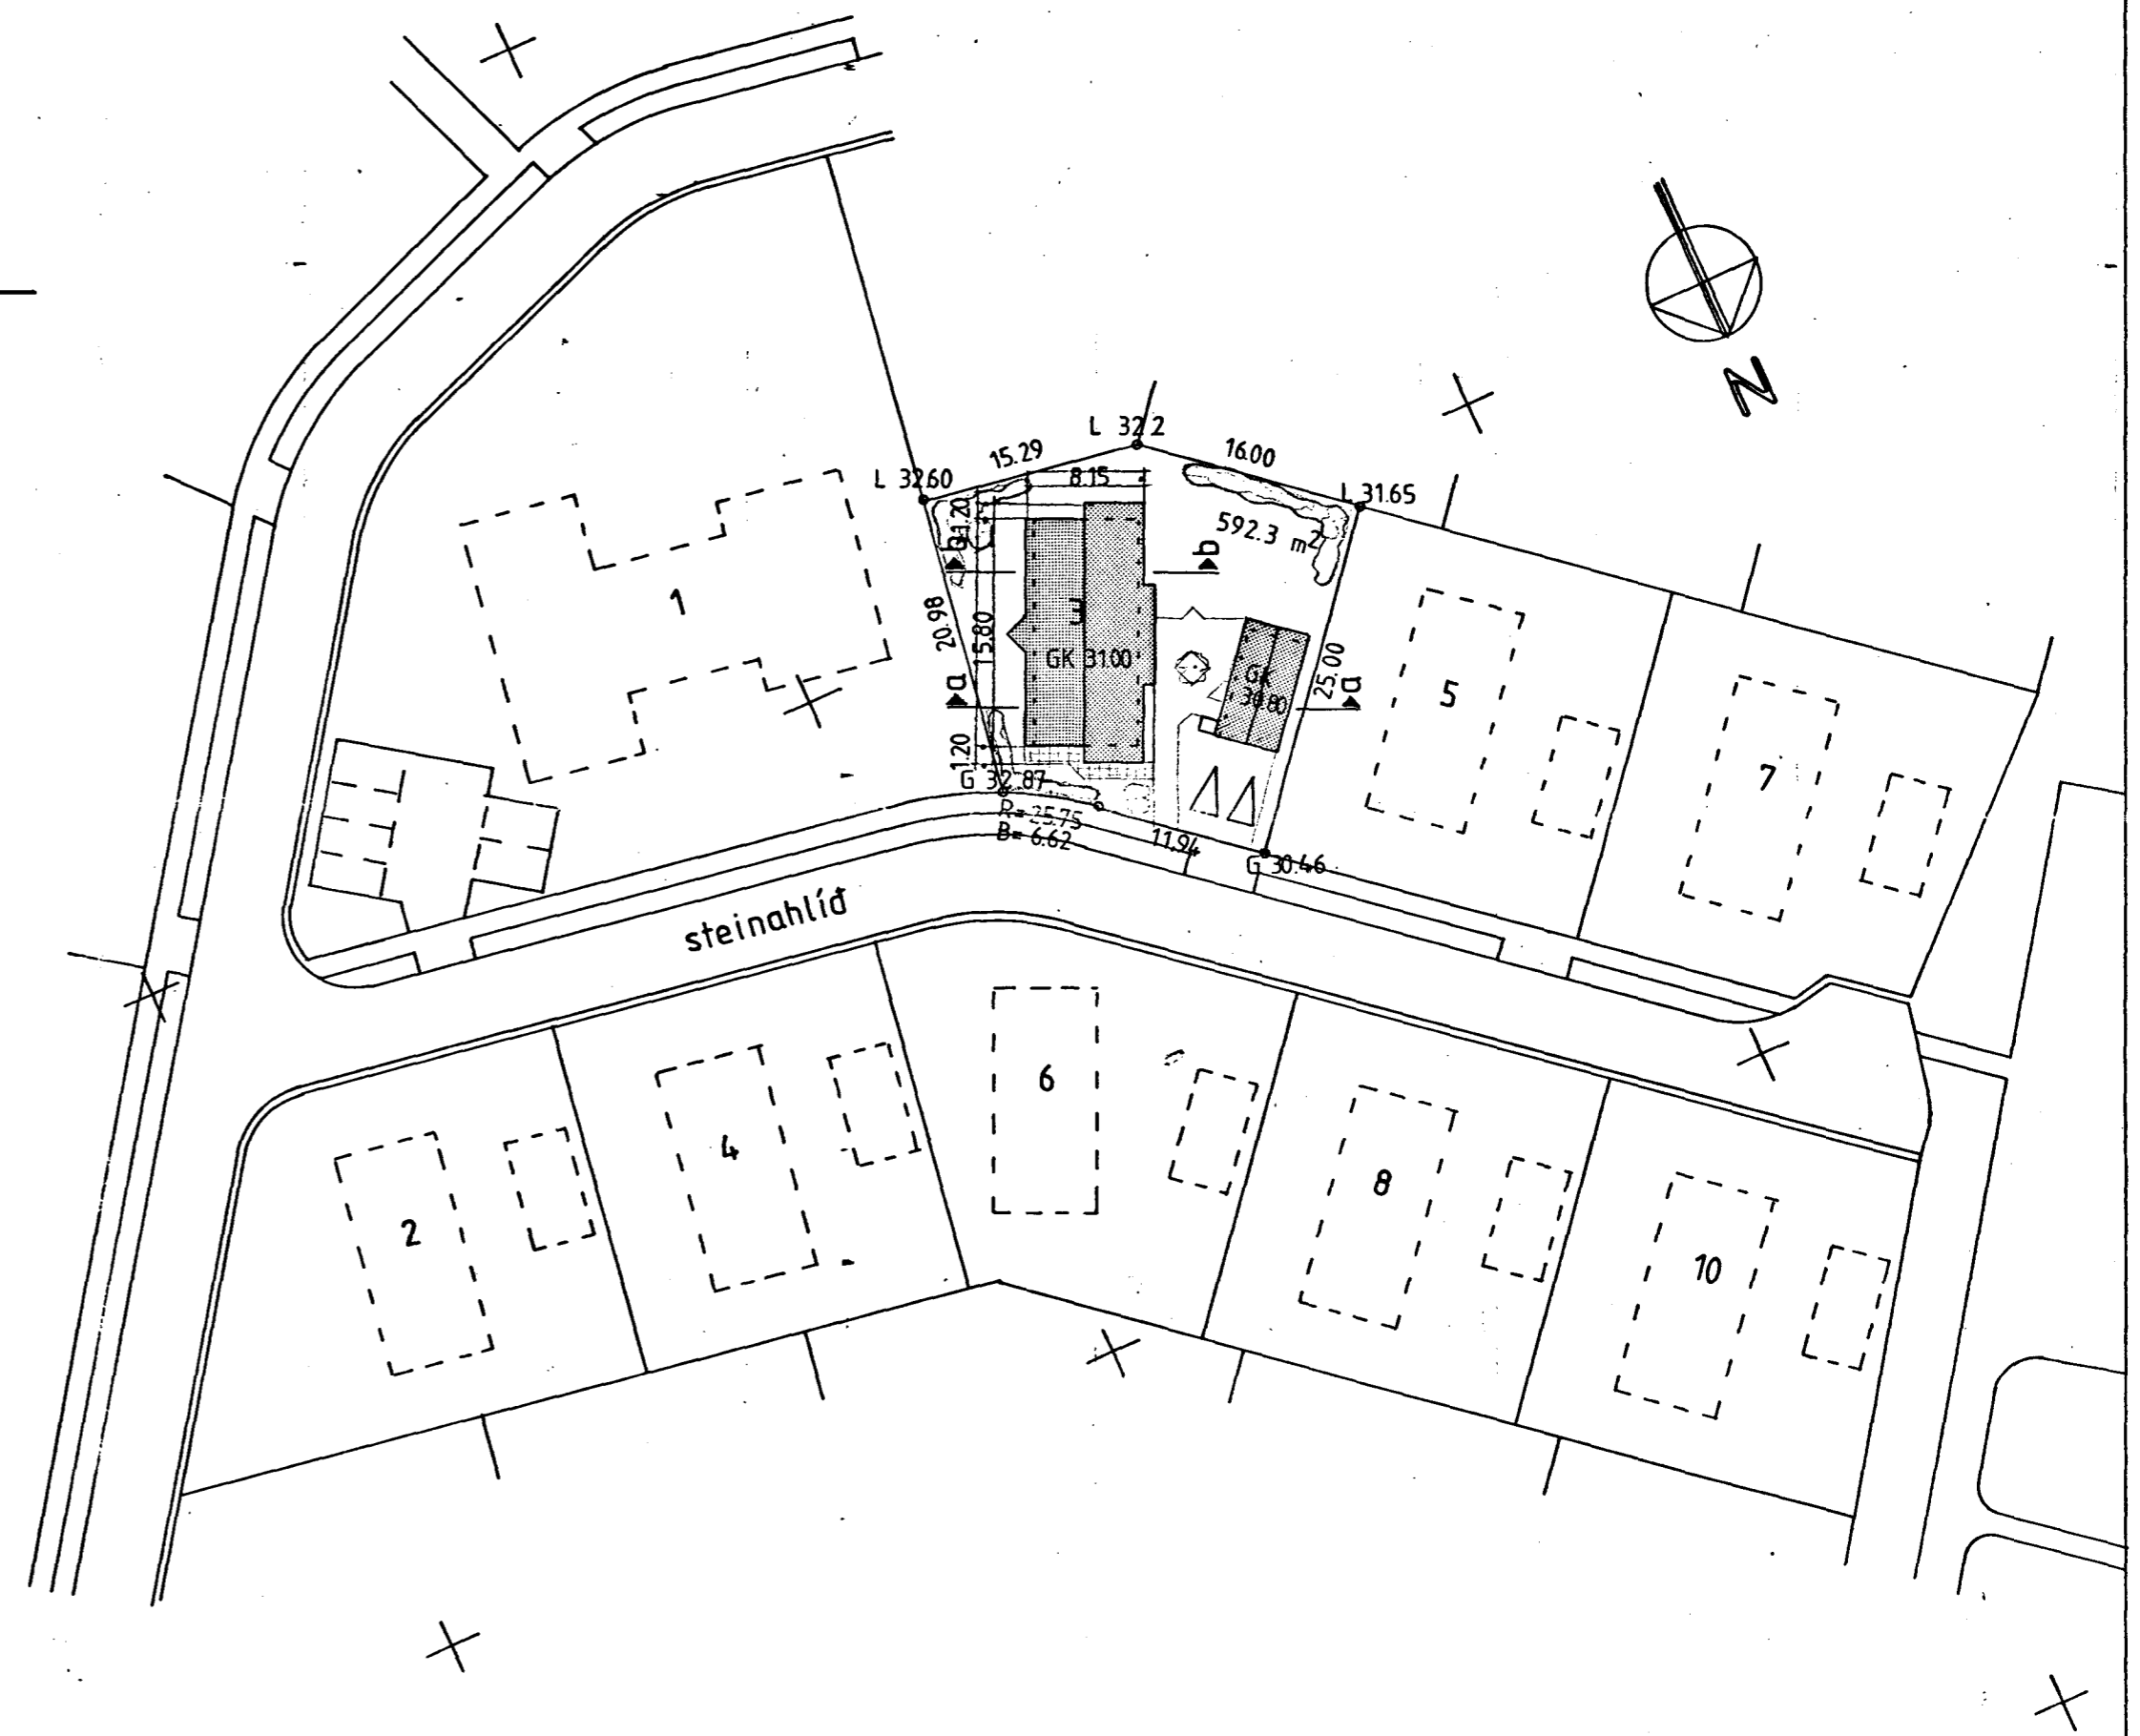

Samþykkt á fundi bygginga-  
nefndar þ. 30/3 1994

BYGGINGAFULLTRÚINN  
Í HAFNARFIRÐI

sneiding a-a

sneiding b-b

steinahlíð 3, hafnarfirði  
afstöðumynd

1: 500  
1: 100  
mars '94

01

gudm. gunnlaugsson arkitekt faí  
teiknist. stórhöfða 17 s:677735