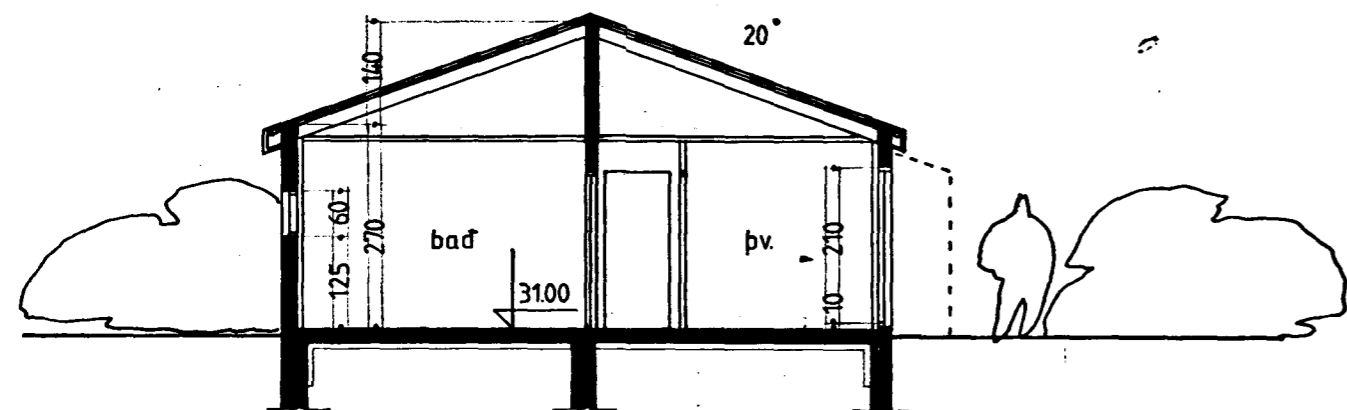

Samþykkt á fundi bygginga-  
nefndar þ. 30/3 1994

BYGGINGAFULLTRÚINN  
Í HAFNARFIRÐI

sneiding a-a

sneiding b-b

steinahlíð 3, hafnarfirði  
afstöðumynd

1: 500  
1: 100  
mars '94

01

gudm. gunnlaugsson arkitekt faí  
teiknist. stórhöfða 17 s:677735