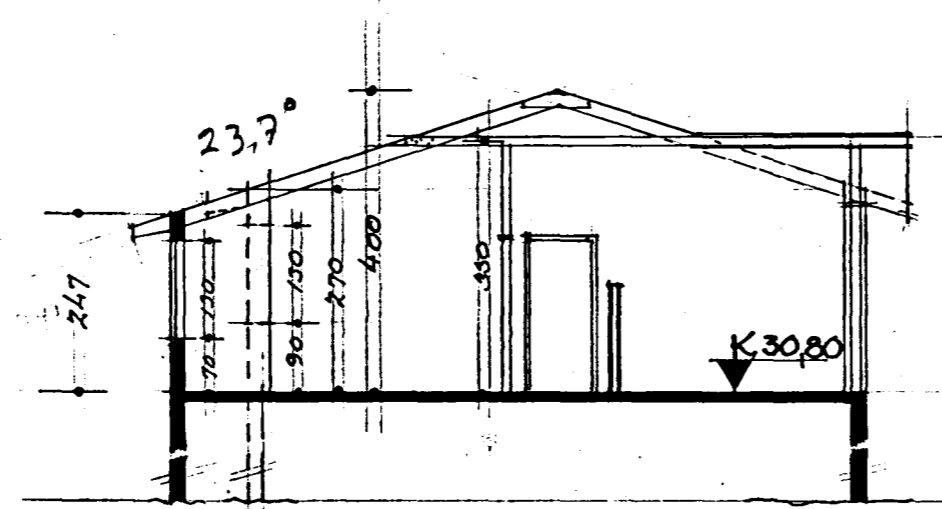

Samþykkt á fundi bygginga-
nefndar þ. 8.12. 1992
BYGGINGAFULLTRÚINN
Í HAFNARFIRÐI
Sigurð Halvarsson

SNEIÐING Í SILÖKLI

SNEIÐING UM KVIST

Þreytt 2.7.92. Stærð og stærðsetning
samkv. samþykkt dags 1.2.92. þ.8.12