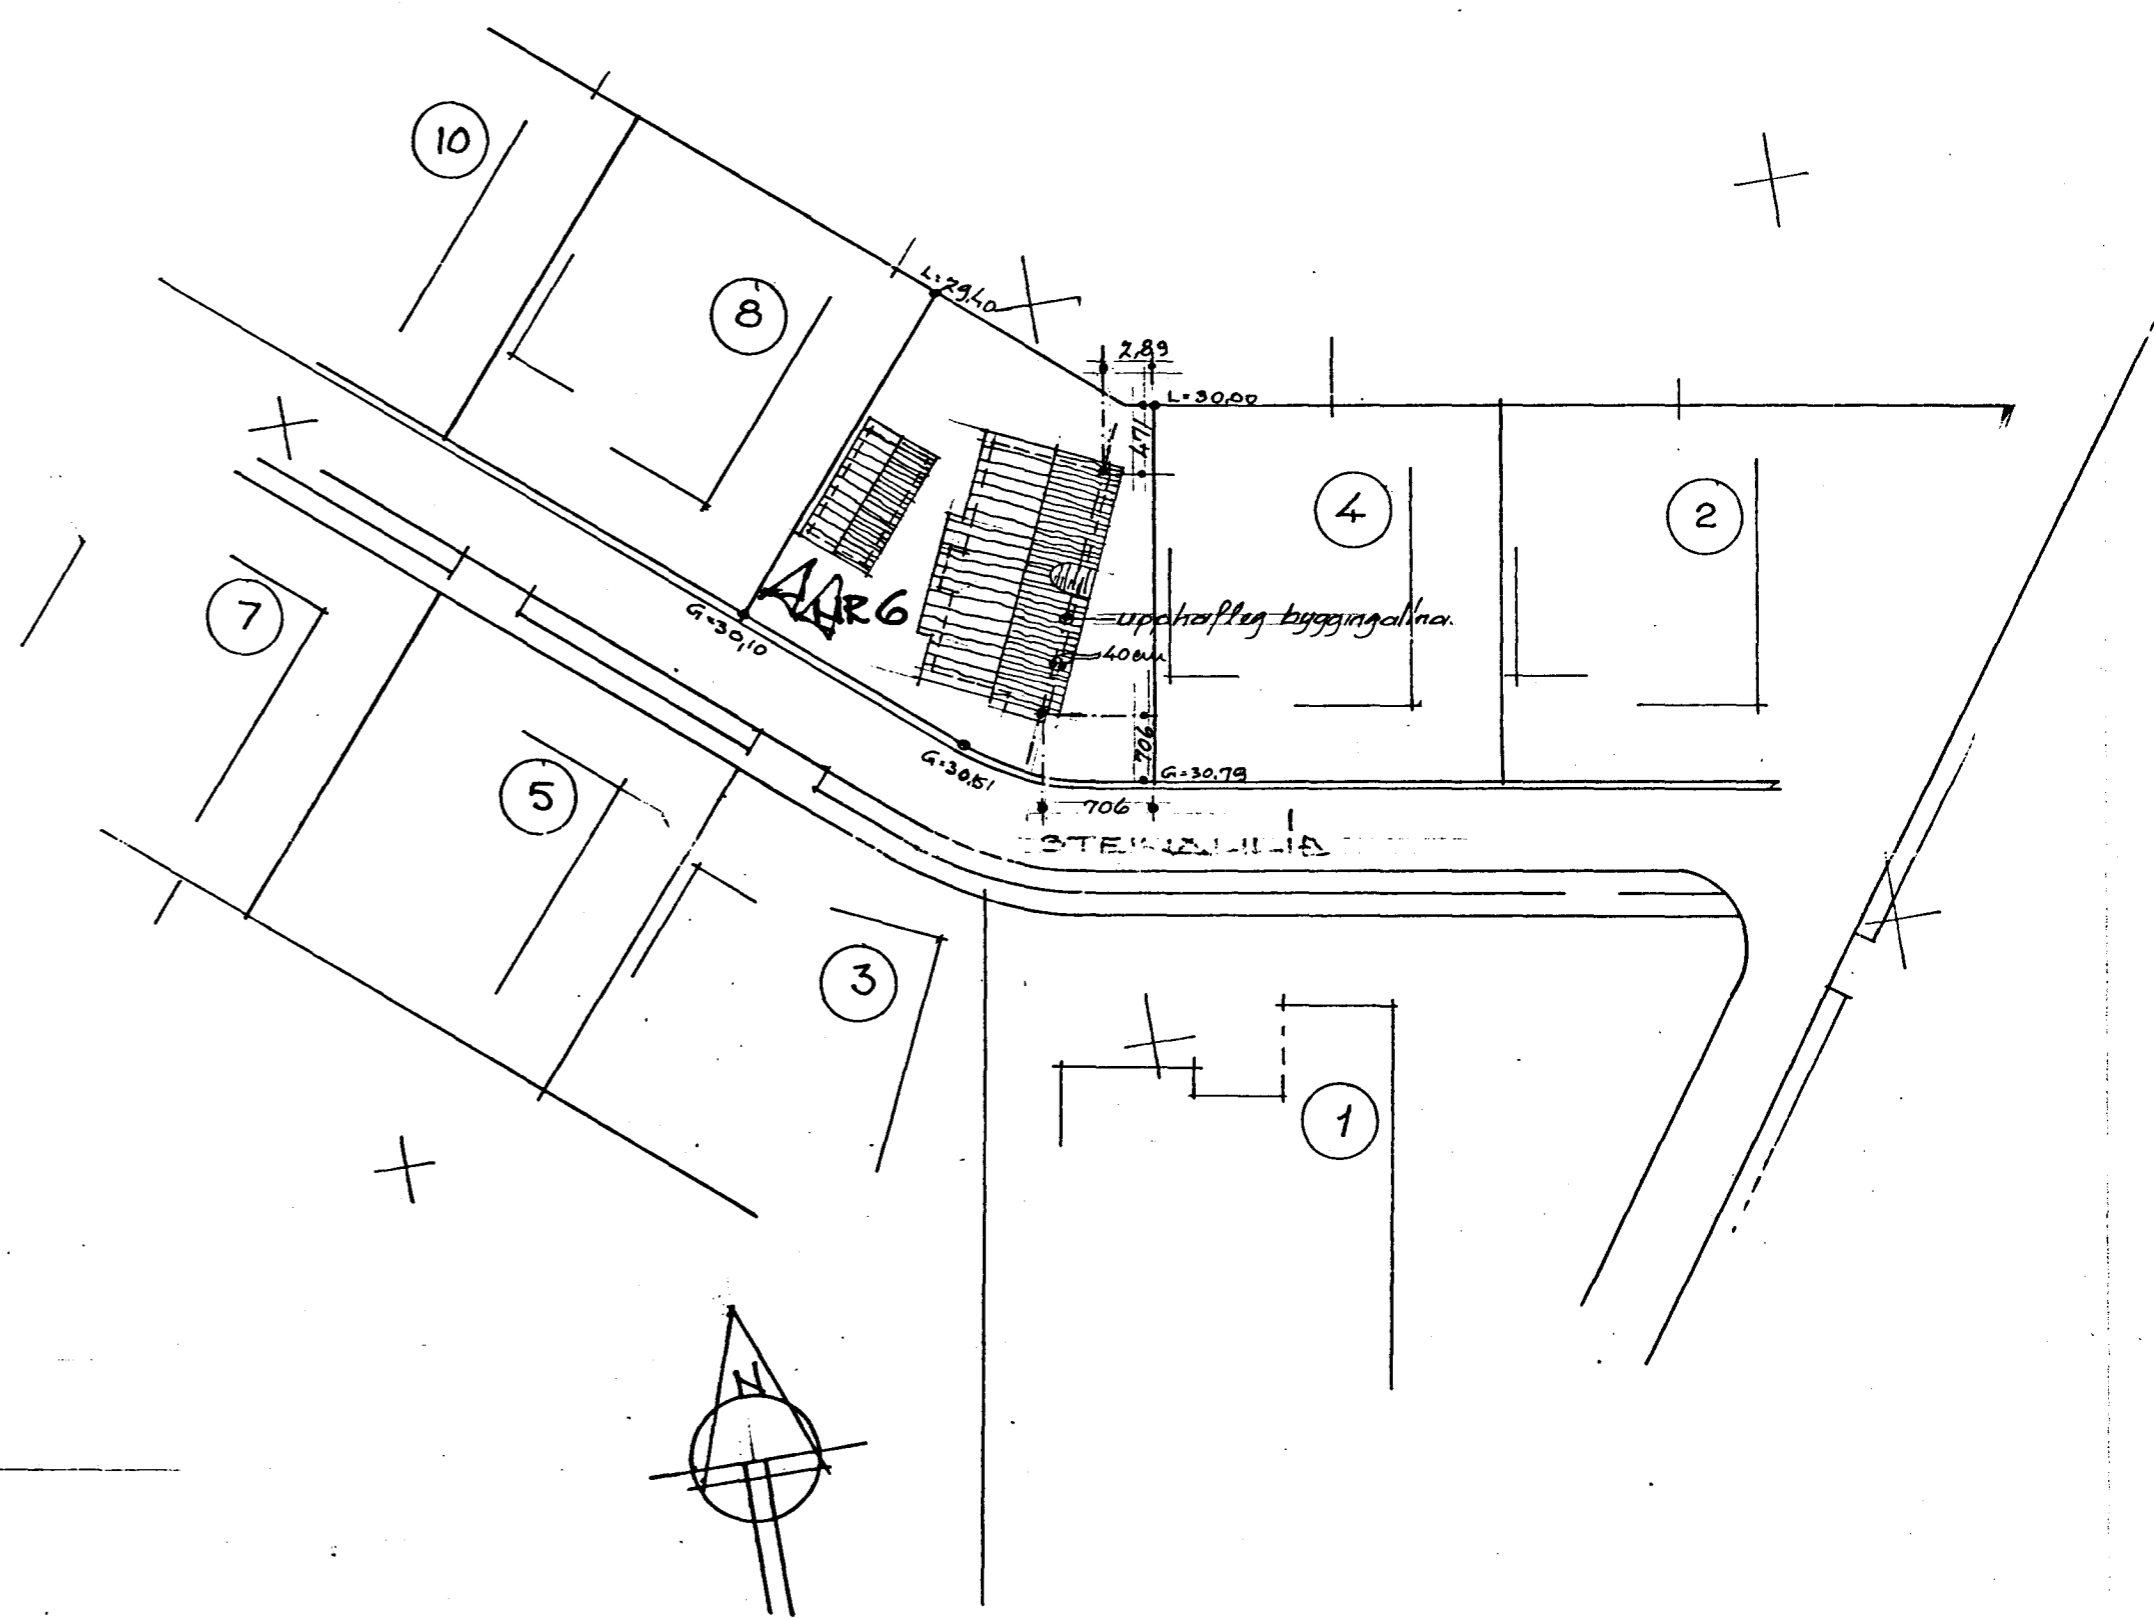

Samþykkt á fundi bygginga-
nefndar þ. 8.12. 1992
BYGGINGAFULLTRÚINN
Í HAFNARFIRÐI
Sigurð Halvarsson

SNEIÐING Í SILÖKLI

SNEIÐING UM KVIST

Þreytt 2.7.92. Stærð og stærðsetning
samkv. samþykkt dags 1.2.92. þ.8.12