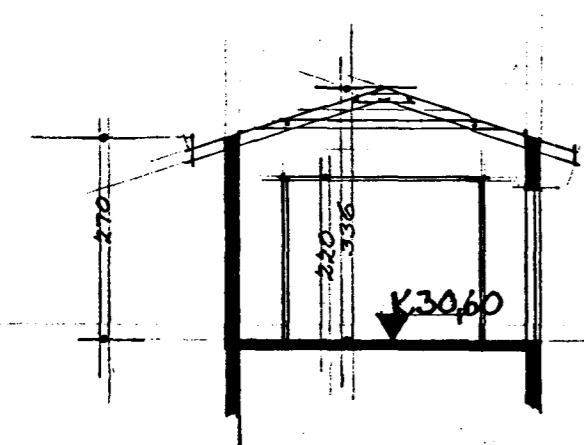

Samþykkt á fundi bygginga-
nefndar þ. 8.12. 1992
BYGGINGAFULLTRÚINN
Í HAFNARFIRÐI
Sigurð Halvarsson

SNEIÐING Í SILÖKLI

SNEIÐING UM KVIST

Þreytt 2.7.92. Stærð og stærðsetning
samkv. samþykkt dags 1.2.92. þ.8.12