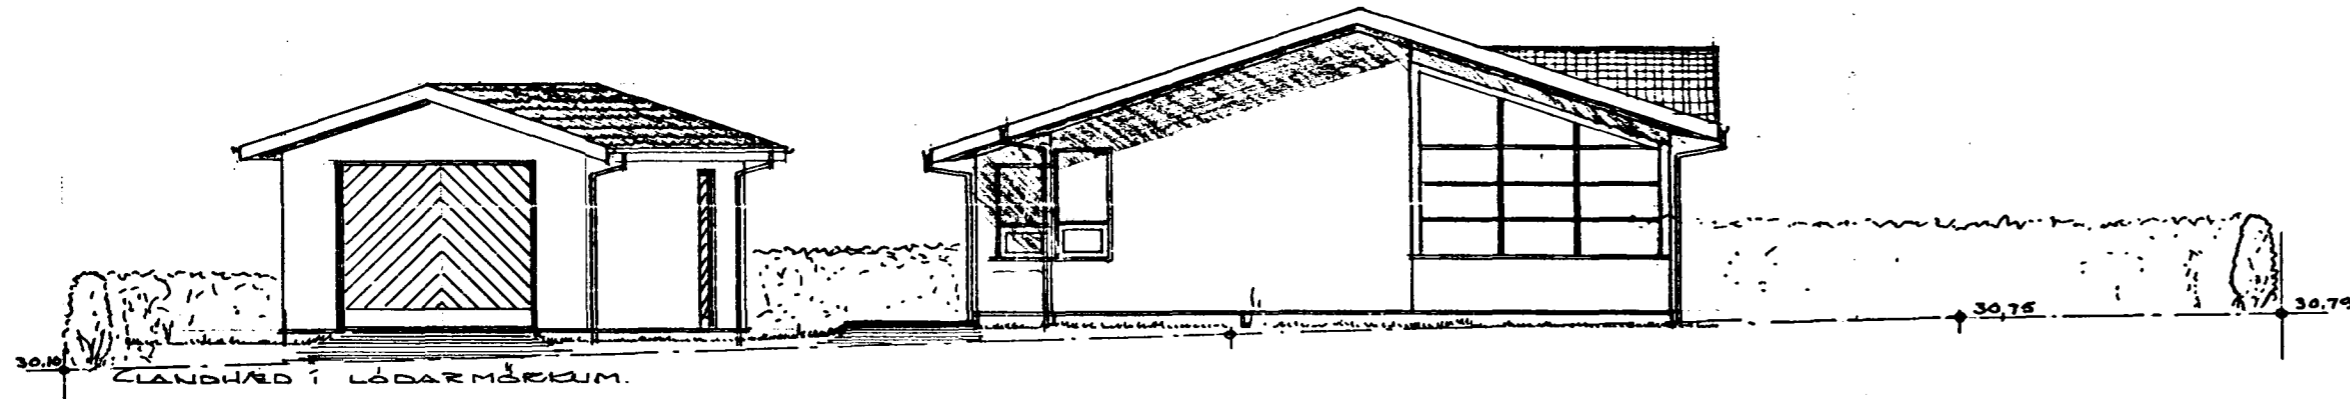

Samþykkt á fundi bygginga-
nefndar þ. 28. 10. 1992
BYGGINGAÞRILLTRÁNN
Í HAFNARFIRÐI

LANDHVAÐ Í LÖÐARMÁÐRUM

SUDUR

AUSTURHLÍÐ DÍLREYMOLLU

LANDHVAÐ Í LÖÐARMÁÐRUM

AUSTUR

gluggi á austurhlíð, þrönging 15.8.92
stærð og dröðun samt. samþ. 2.7.92
daga. 1.7.92 2.7.92 B.E.