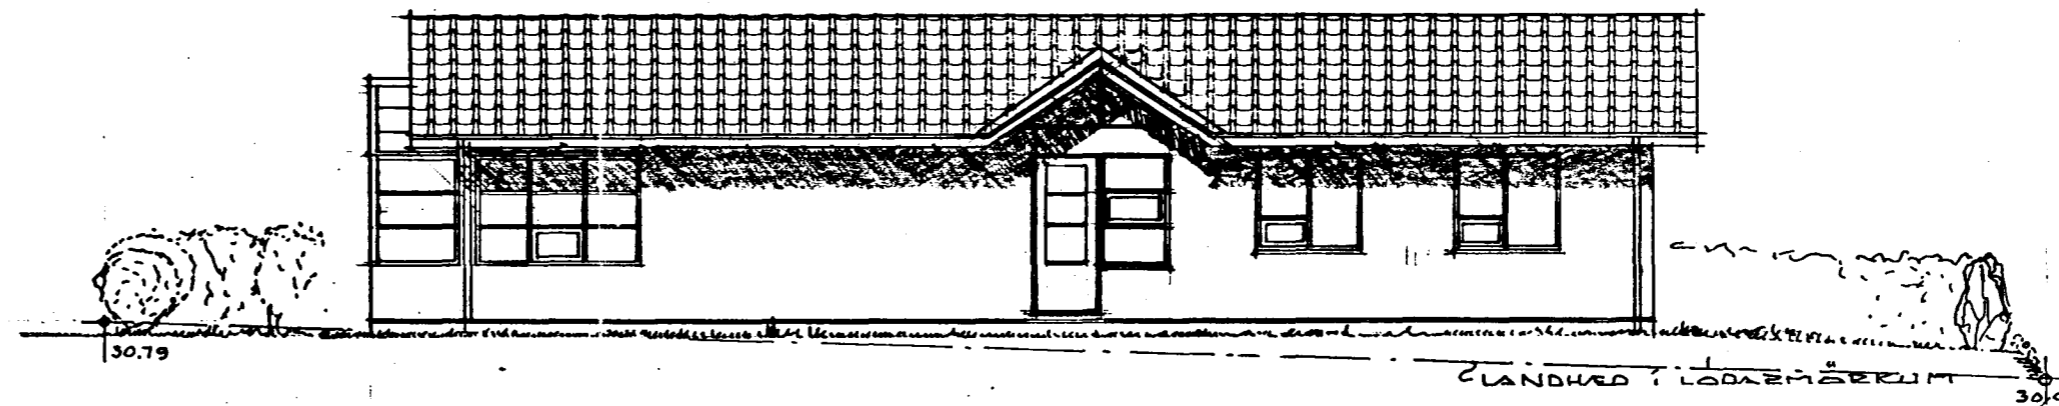

Samþykkt á fundi bygginga-
nefndar þ. 28. 10. 1992
BYGGINGAÞRILLTRÁNN
Í HAFNARFIRÐI

LANDHVAÐ Í LÖÐARMÁÐRUM

SUDUR

AUSTURHLÍÐ DÍLREYMOLLU

LANDHVAÐ Í LÖÐARMÁÐRUM

AUSTUR

gluggi á austurhlíð, þrönging 15.8.92
stærð og dröðun samt. samþ. 2.7.92
daga. 1.7.92 2.7.92 B.E.