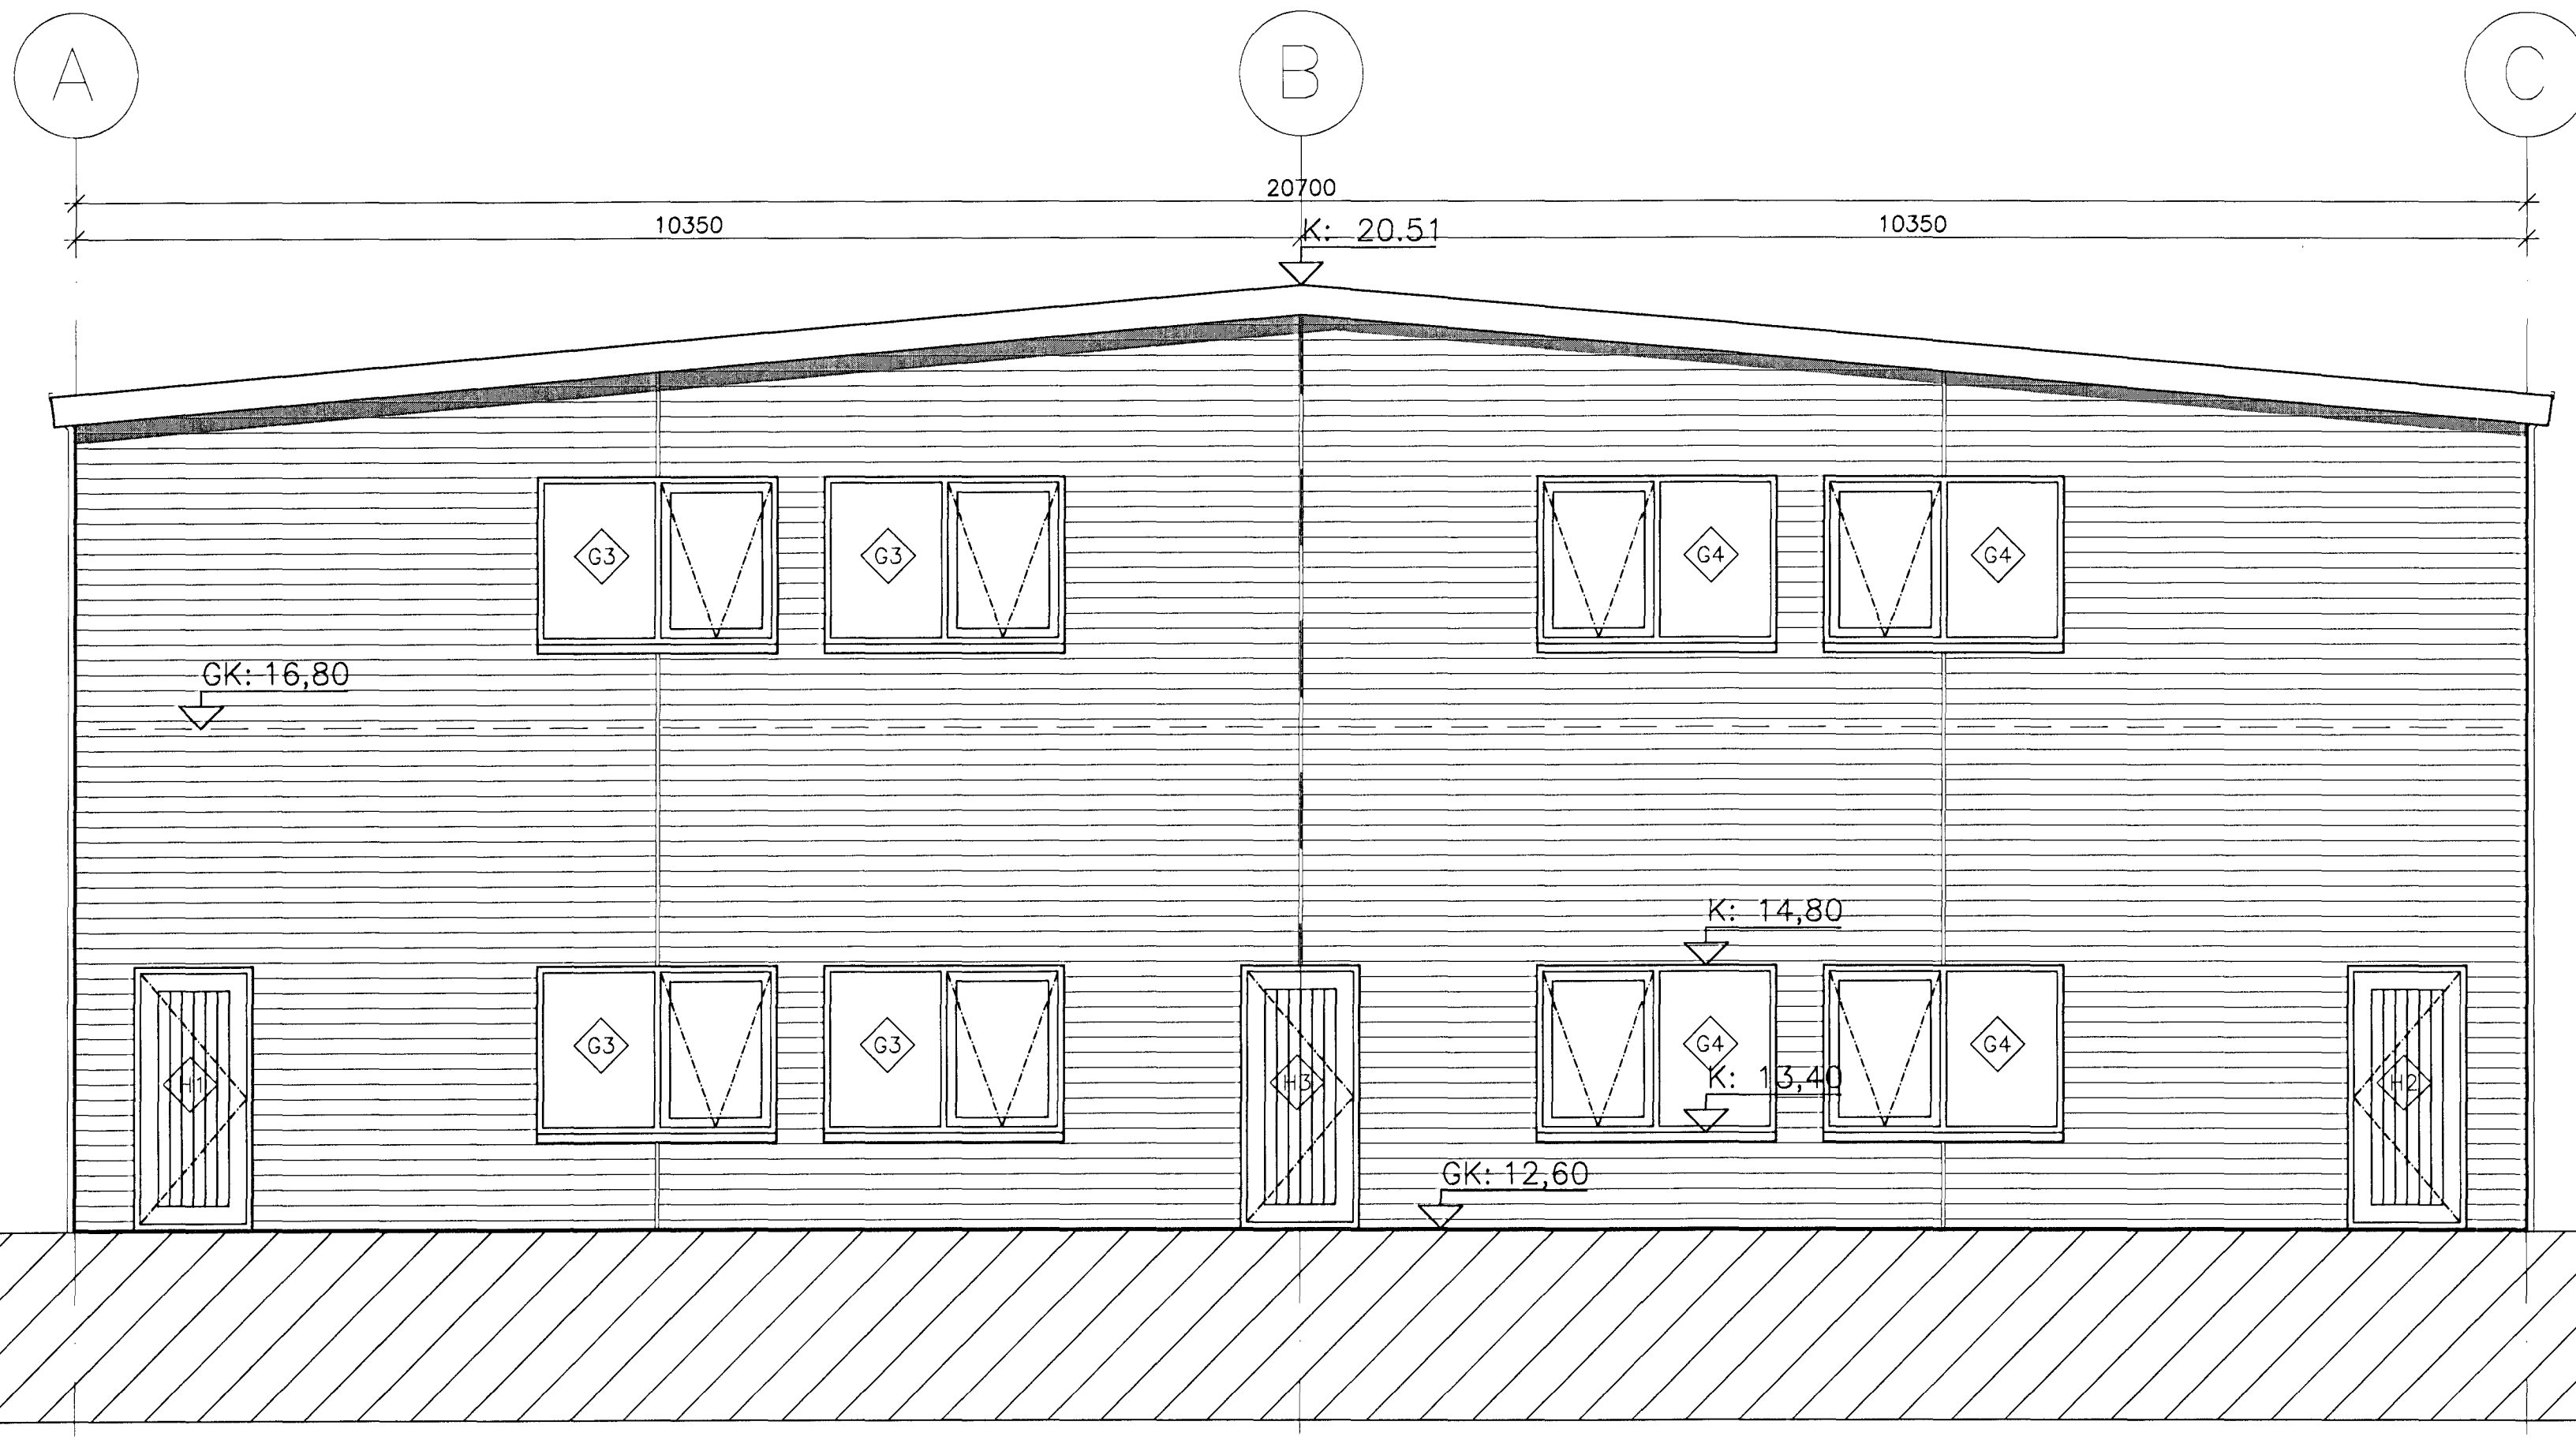

VESTURHLIÐ 1:50

SUÐURHLIÐ 1:50

- TÁKN Á UPÐRETTI:
- STEYPTIR VEGGIR
 - LETTIR VEGGIR
 - HÉÐARKÓTI
 - GK=GÓLF KÓTI
 - GLUGGA/HURDANÓMÉR
 - BREYTINGARÓMÉR
 - DEILITEIKNINGARÓMÉR
TEIKNINGARÓMÉR

BREYTT				
HEITI VERKS:				
Steinhella 12				
221, Hafnarfirði				
HEITI TEIKNINGAR:		KVAÐI:		
VESTURHLIÐ		1:50		
SUÐURHLIÐ		1:50		
FRÁMND:	TEIKNAR:	VERUR:	BREYTINGAR:	DAÐI:
DKK	DKK	1.138	00	26.03.2012
SAMÞYKKT:				TEIKN. NÚM.:
				16
TEIKNISTOFAN H.R. ehf				
Húsbýggingar og ráðgjöf				
Davíð Karl Karlsson				
Byggingafræðingur BFI				
Náttúrus 2, 110 Reykjavík				
			SÍMI & FAX: 517 3640	
			GSM: 894 3029	
			E-MAIL: dak@intermet.is	
			KT: 23126-2539	