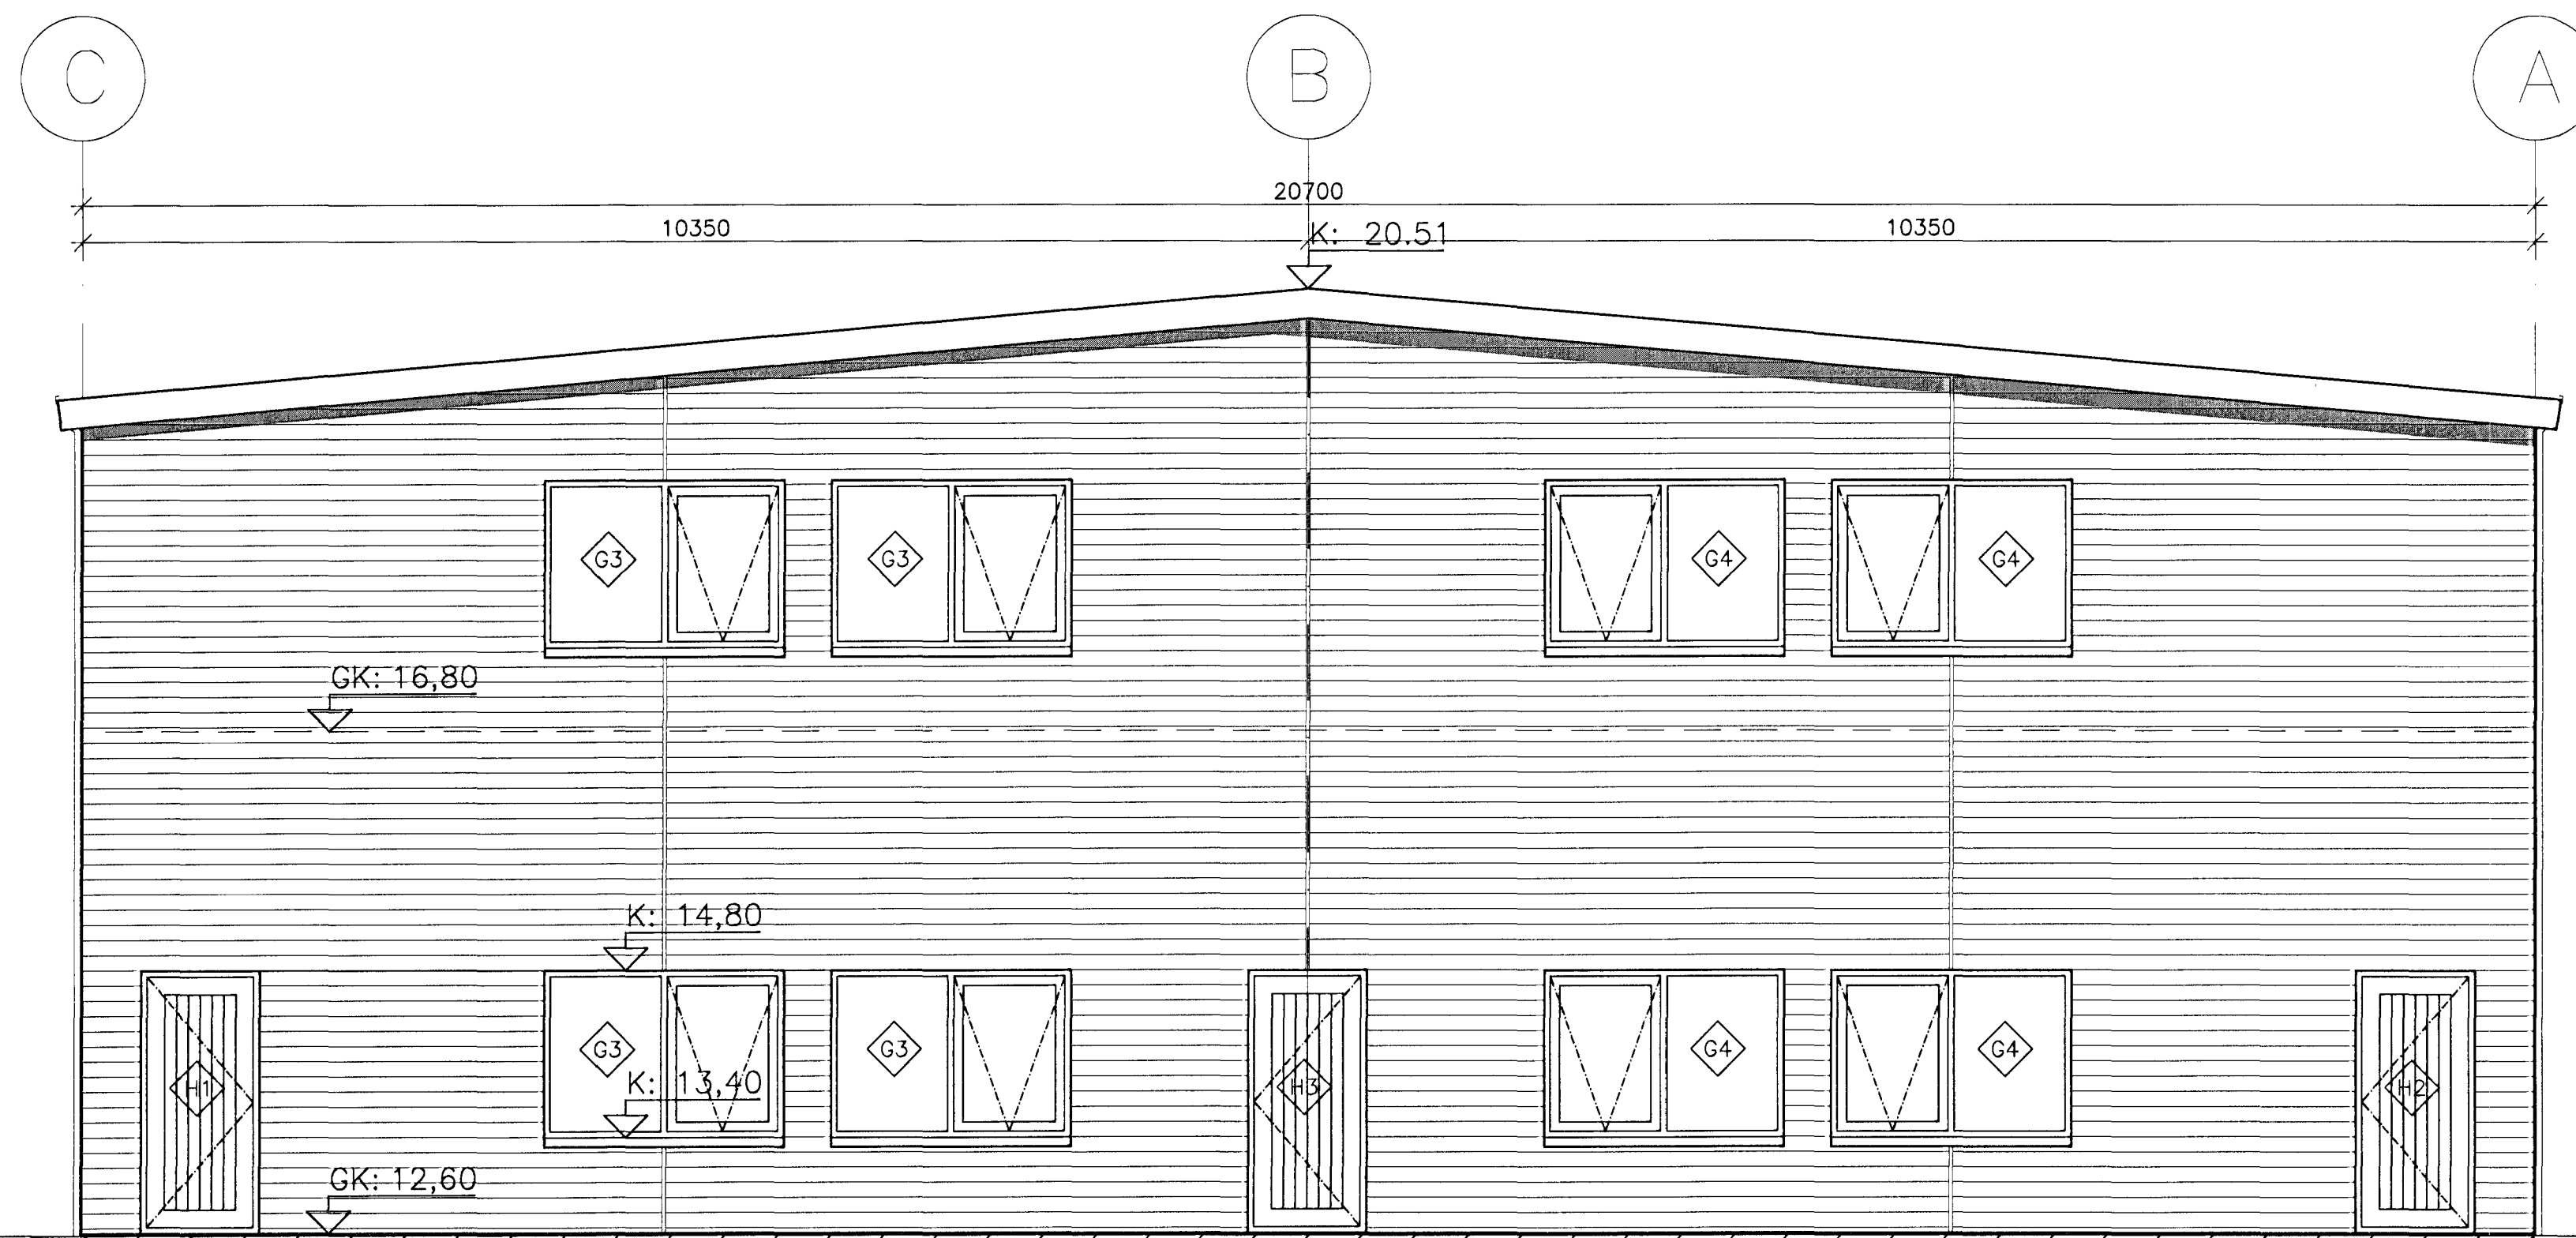

AUSTURHLIÐ 1:50

NORÐURHLIÐ 1:50

TÁKN Á UPÐRÆTTI:

-  STEYPTIR VEGGIR
-  LÉTTIR VEGGIR
-  HÉÐARKÓTI
-  GK=GOLF KÓTI
-  GLUGGA/HURDANGMER
-  BREYTINGARNÖMER
-  DEILTEIKNINGARNÖMER
-  TEIKNINGARNÖMER

BREYTT			
HEIT VERKS			
Steinhella 12			
221, Hafnarfirði			
HEIT TEIKNINGAR:	KVAÐI:		
AUSTURHLIÐ	1:50		
NORÐURHLIÐ	1:50		
MAÐAÐ:	TEIKNAD:	VEIRVA:	ÞEYTTIDAGI:
DKK	PKK	1,138	00
SÁMÞYKKT:			26.03.2012
			15
TEIKNISTOFAN H.R. ehf			
Húsbýggingar og ráðgjöf			
David Karl Karlsson			
Byggingafræðingur BFI			
Næfurngá 2, 110 Reykjavík			
Sími & Fax: 577 3640		GSM: 894 3029	
E-MAIL: dkk@stefnet.is		KT: 231256-2539	