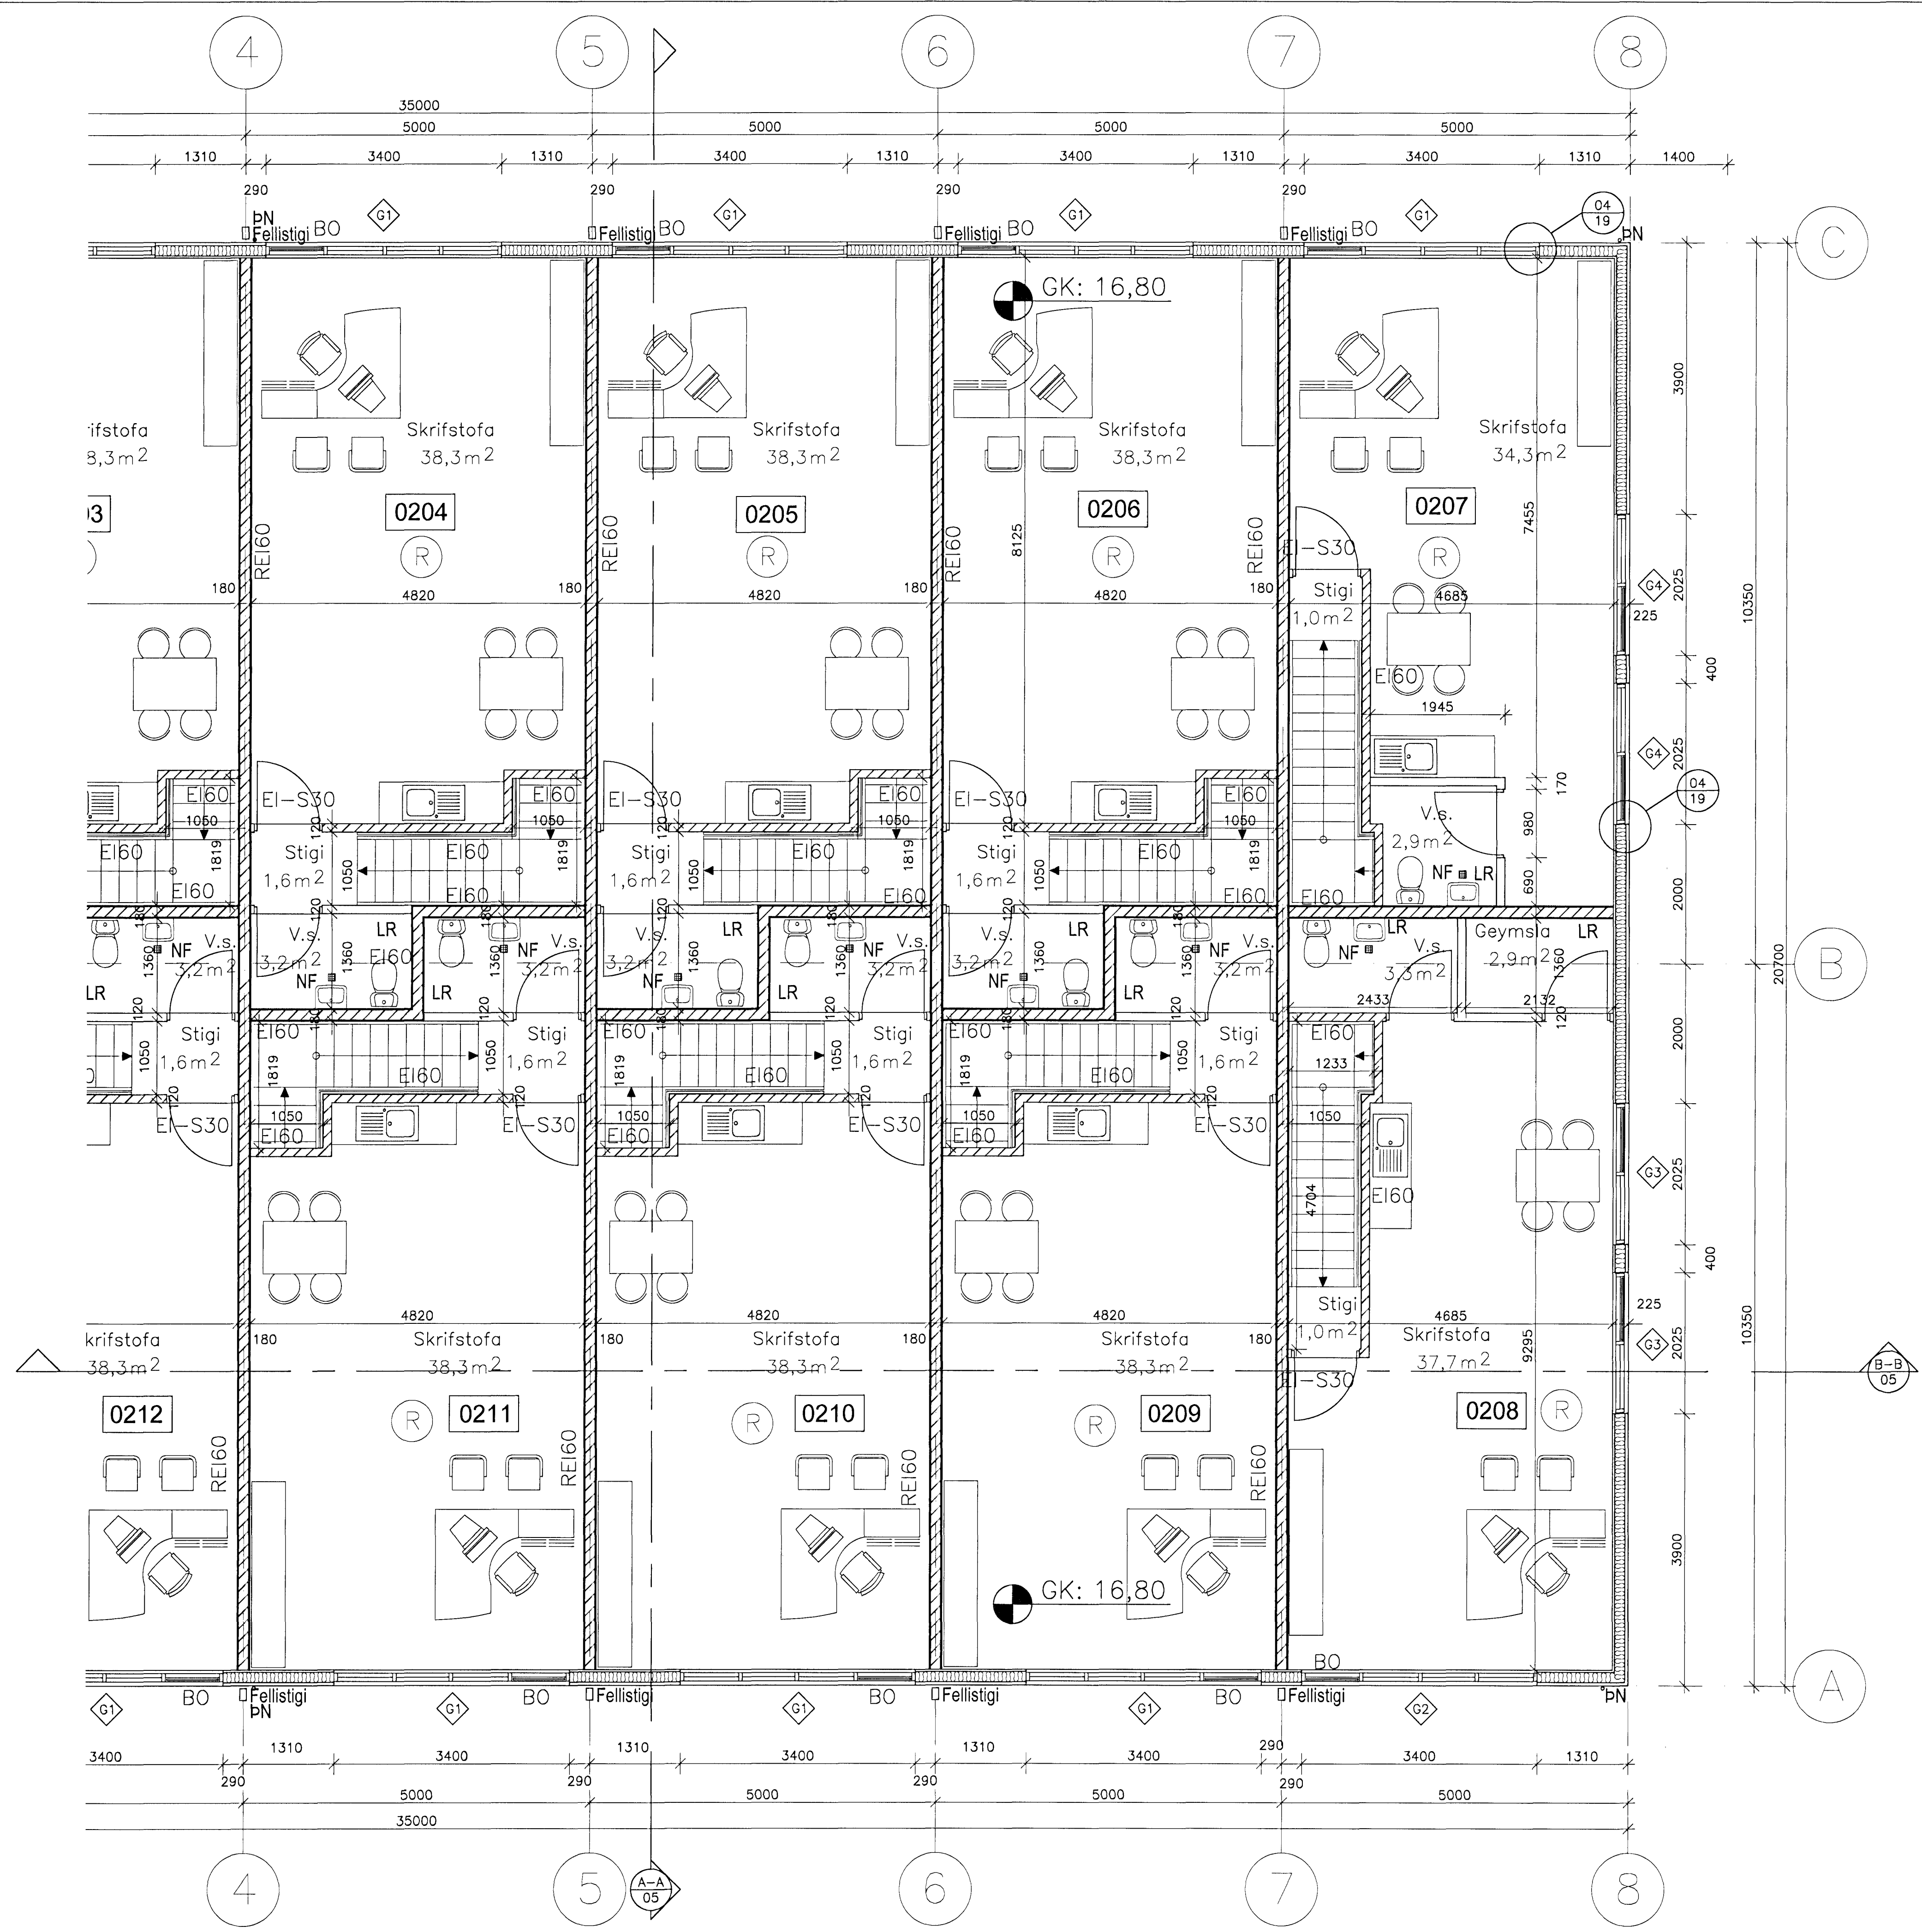

1. TÁKN Á UPPDRÆTTI
2. REYKSMANJARI
   - ELDTUFJANDI VEGGUR
   - HURDIR: C = SJÁLFLOKANDI
     S = REYKÞÉTT
   - MERKTUR OG NEYDARLÝSTUR ÓTANGUR
   - BRUNASLANGA
   - LÉTTIR VEGGIR
   - ÞAKNIDURFALL
   - GÖLFNIDURFALL
   - KE=KÓTI EFRI BRÖN
     KN=KÓTI NEDRI BRÖN
   - GK= GÖLF KÓTI
   - GLUGGA/HURDANÖMÉR
   - BREYTINGARNÖMÉR
   - DEILTEIKNINGARNÖMÉR
   - TEIKNINGARNÖMÉR

BREYTT				
HEITI VEKIS				
Steinhella 12				
221, Hafnarfirði				
HEIT TEIKNINGAR				SVARID
GRUNNMYND 2. HÆÐAR				1:50
FRÁVANI	TEIKNAR	VEIRNAR	BRÉTTINGAR	SIÐI
DKK	DKK	1.138	00	26.03.2012
SAMPRÖKT				TEIKN. NÚM.
				10
TEIKNISTOFAN H.R. ehf				
Húsbýggingar og ráðgjöf				
David Karlsson				
Byggingaæðingur BFI				
Nárfurás 2, 110 Reykjavík				
SÍMI & FAX: 517 3640			SÍÐI: 634 3029	
E-MAIL: dak@teiknifan.is			KT: 231256-2539	

GRUNNMYND 2. HÆÐAR. 1:50