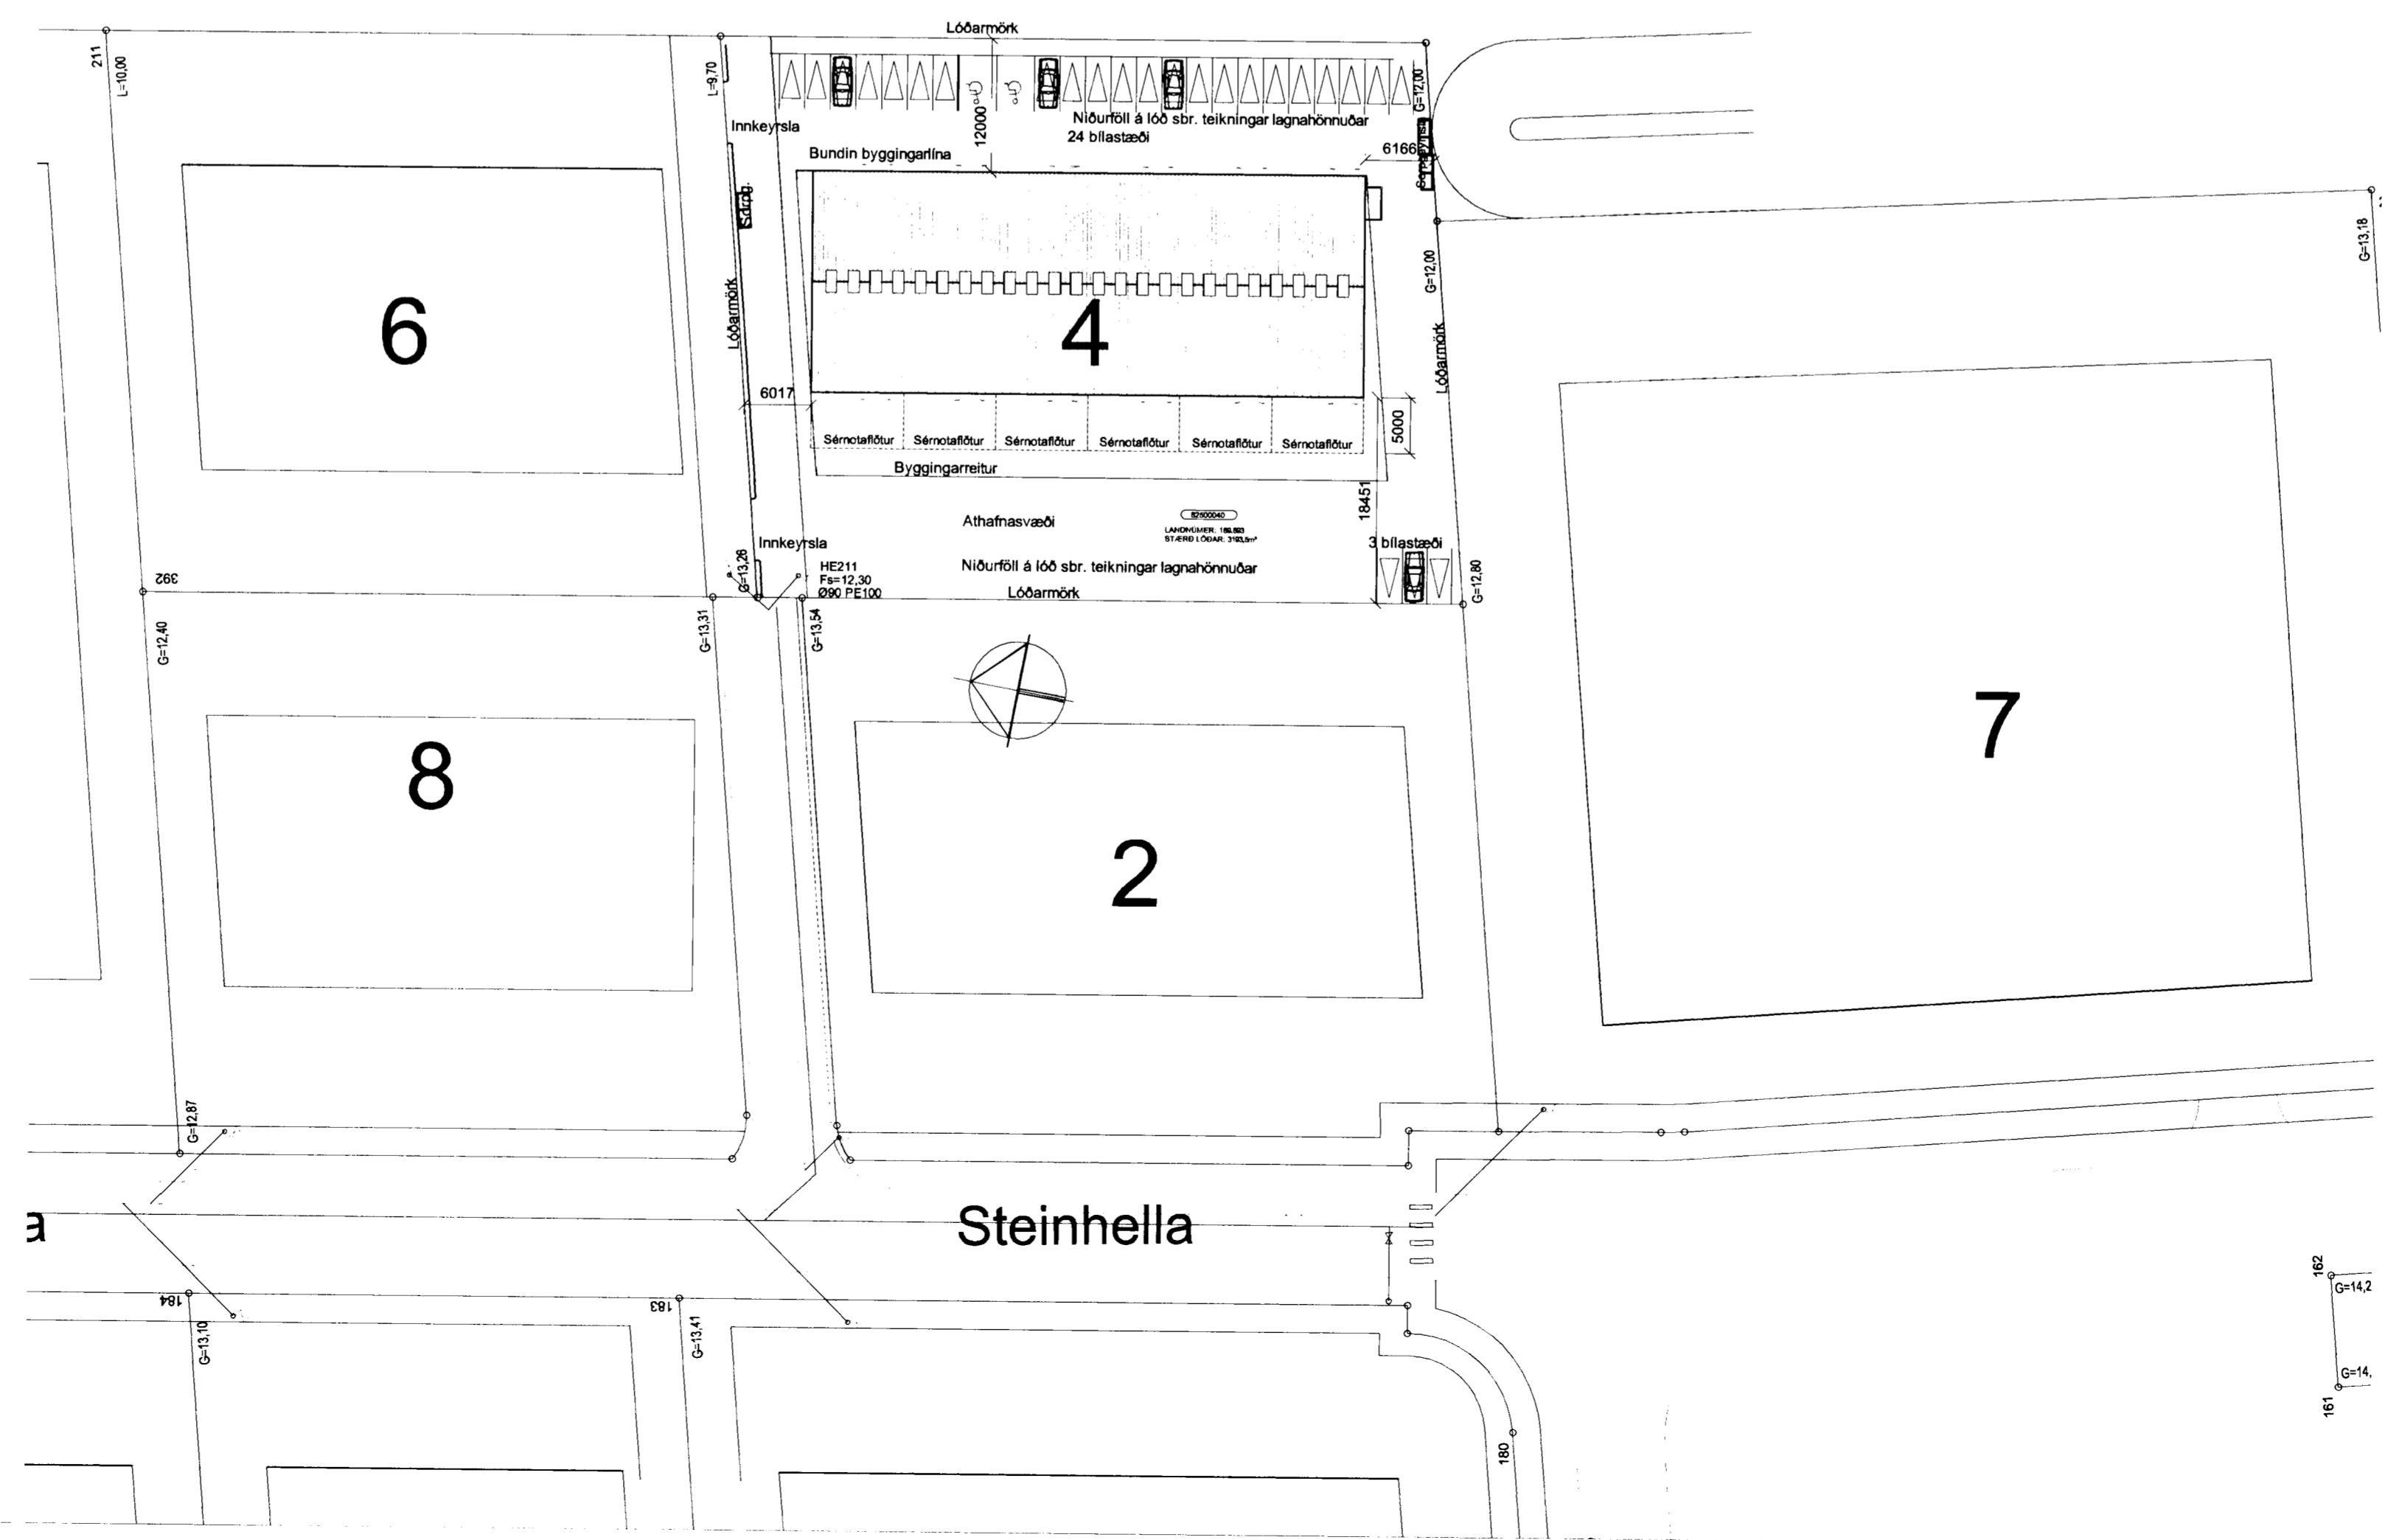

Uppskipting og lýsing					Stærðir												
D0	D1	D2	D3	D4	D5	D5M	D6	D7	D8	D9	D10a	D10b	D11	D12	D16	Reiknitala	D17
Lokun	Rými	Notkun	Höfuð-	Eignar-	Botnflötur	Milliflötur	Stigar	Op	Brúttóflötur	Brúttóflötur	Salarhæð	Salarhæð	Brúttó	Nettóflötur	Birt flatarmál	skiptarúmmáls	Skipta-
	hæð-röð	texti	flokkun	hald	m²	m²	m²	m²	m²	sh < 1,8	min	max	rúmmál m³	m²	m²		rúmmál m³
		Matshluti			992.0	319.2	40.8	42.0	1,269.2	0.0			5,651.0	923.2	1,264.8		5,073.291
		Botn											198.4				
	01	1. hæð			992.0	319.2	40.8	42.0	1,269.2	0.0			5,452.6	923.2	1,264.8		
A	0101	Verkstæði	N	0101	163.6		6.8		163.6		3.00	8.02	912.5	151.1	163.6	5.58	843.138
A	0102	Verkstæði	N	0102	164.0		6.8		164.0		3.00	8.02	903.6	154.5	164.0	5.51	851.295
A	0103	Verkstæði	N	0103	164.0		6.8		164.0		3.00	8.02	903.6	154.5	164.0	5.51	851.295
A	0104	Verkstæði	N	0104	164.0		6.8		164.0		3.00	8.02	903.6	154.5	164.0	5.51	851.295
A	0105	Verkstæði	N	0105	164.0		6.8		164.0		3.00	8.02	903.6	154.5	164.0	5.51	851.295
A	0106	Verkstæði	N	0106	168.0		6.8		168.0		3.00	8.02	912.5	151.1	168.0	5.43	820.473
A	0107	Skrifstofa	N	0101		53.2		7.0	46.2		2.70	4.32			46.2		
A	0108	Skrifstofa	N	0102		53.2		7.0	46.2		2.70	4.32			46.2		
A	0109	Skrifstofa	N	0103		53.2		7.0	46.2		2.70	4.32			46.2		
A	0110	Skrifstofa	N	0104		53.2		7.0	46.2		2.70	4.32			46.2		
A	0111	Skrifstofa	N	0105		53.2		7.0	46.2		2.70	4.32			46.2		
A	0112	Skrifstofa	N	0106		53.2		7.0	46.2		2.70	4.32			46.2		
A	0113	Inntaksrymi	T	X	4.4				4.4		3.00	3.00	13.2	3.0	46.2		
	02	2. Hæð															
C	0201	Svalir	S	0106	4.5				4.5							1.00	4.500

Úr Gildi

NR. DAGS. NAFN. BREYTING
B 12.04.05 BREYTING Á KLÆDNINGU OG SVÖLUM BÆTT VÍÐ

Verkfræðistofa Hauks Ásgeirssonar e.h.f.
Lindasmári 12, 200 Kópavogur
Sími 564-4337 Farsími 897-8132
e-mail: hauptur@simnet.is
Kennitala: 560600-3050

VHÁ

Hannad. H.A. Teiknad. H.A. Samþykkt. *[Signature]*
Kennitala 280456-3499

STEINHELLA 4
HAFNARFIRÐI
SKRÁNINGARTAFLA
AFSTÖÐUMYND

Mkv. 1:500 Teikn. nr. 3 Vörk nr. 250
Skráningar nr.: 2504
Útgáfa Dags. B AP 05