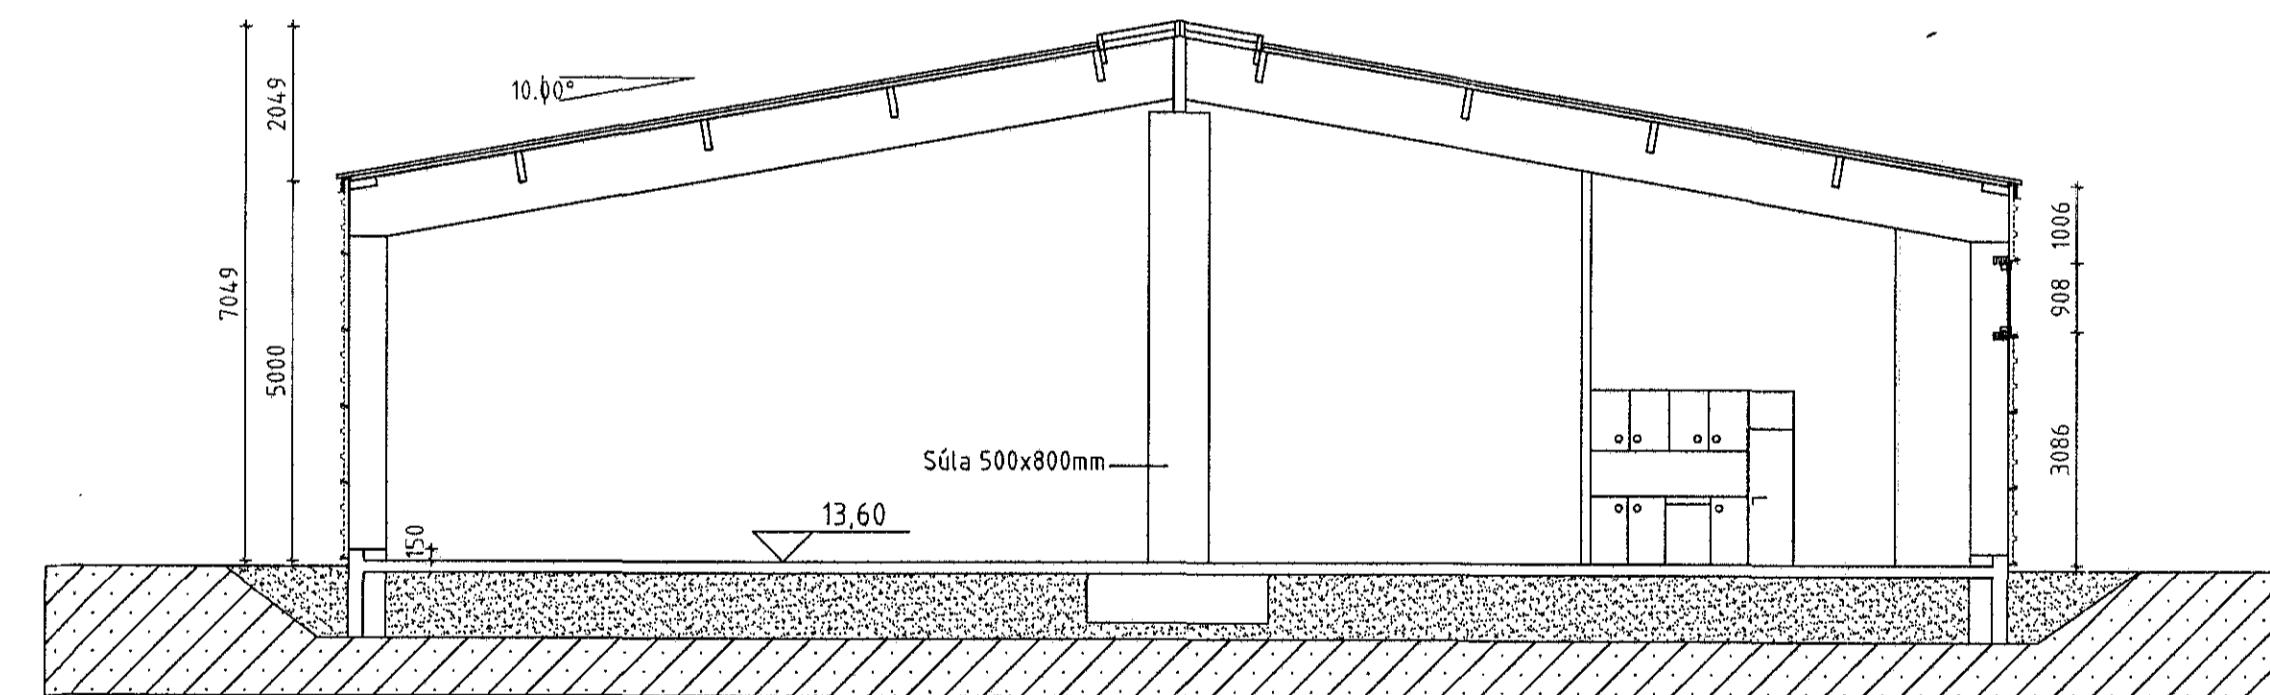

Dversnið B-B

Númer	Dags.	Skýring breytingar	Br. af
MKV. 1:100 DAGS. 2006.05.05 VERKNR. 2005110020 ÚTGÁFA NR. 1		TEIKN. REKNN. YFIRF. NR. TEIKNINGAR BI/IIH BI	
HETTI VERKS: Steinhella 6, Hafnarfirði		NAFN HÖNNUNAR: Guðmundur Kr. Guðmundsson arkitekt FAI kt. 1605537-4269	
HETTI TEIKNINGAR: Grunnmynd - Þversnið		ÁRITUN HÖNNUNAR: <i>[Signature]</i> DAGS. ÁRITUNAR: 21.8.06