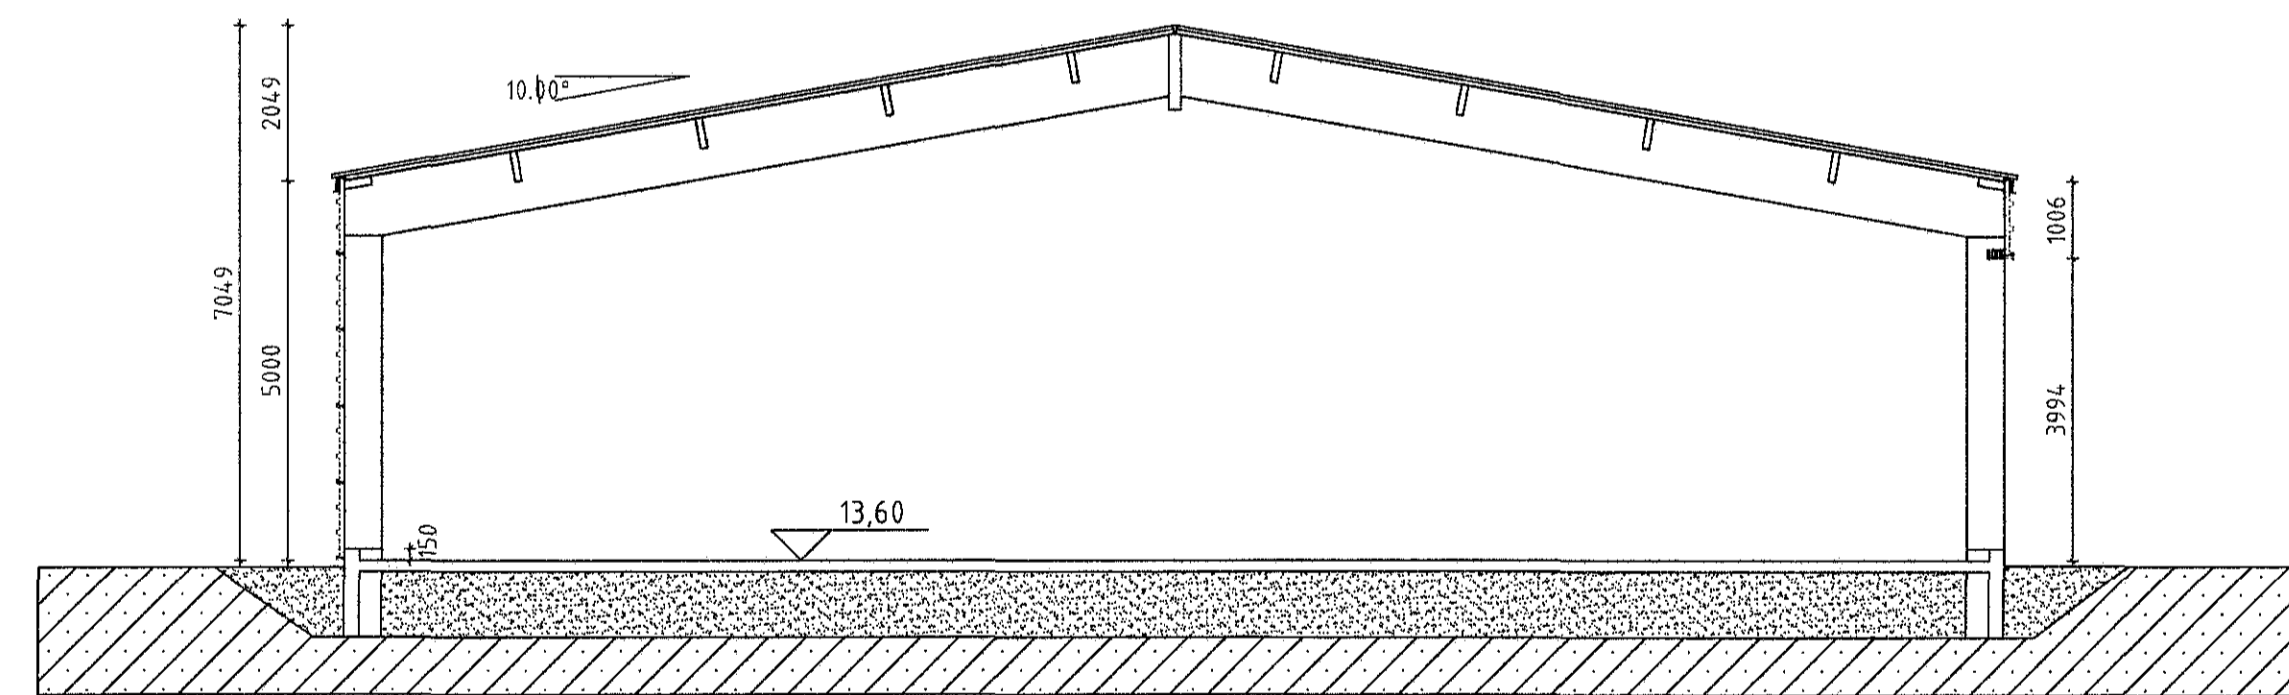

Dversnið A-A