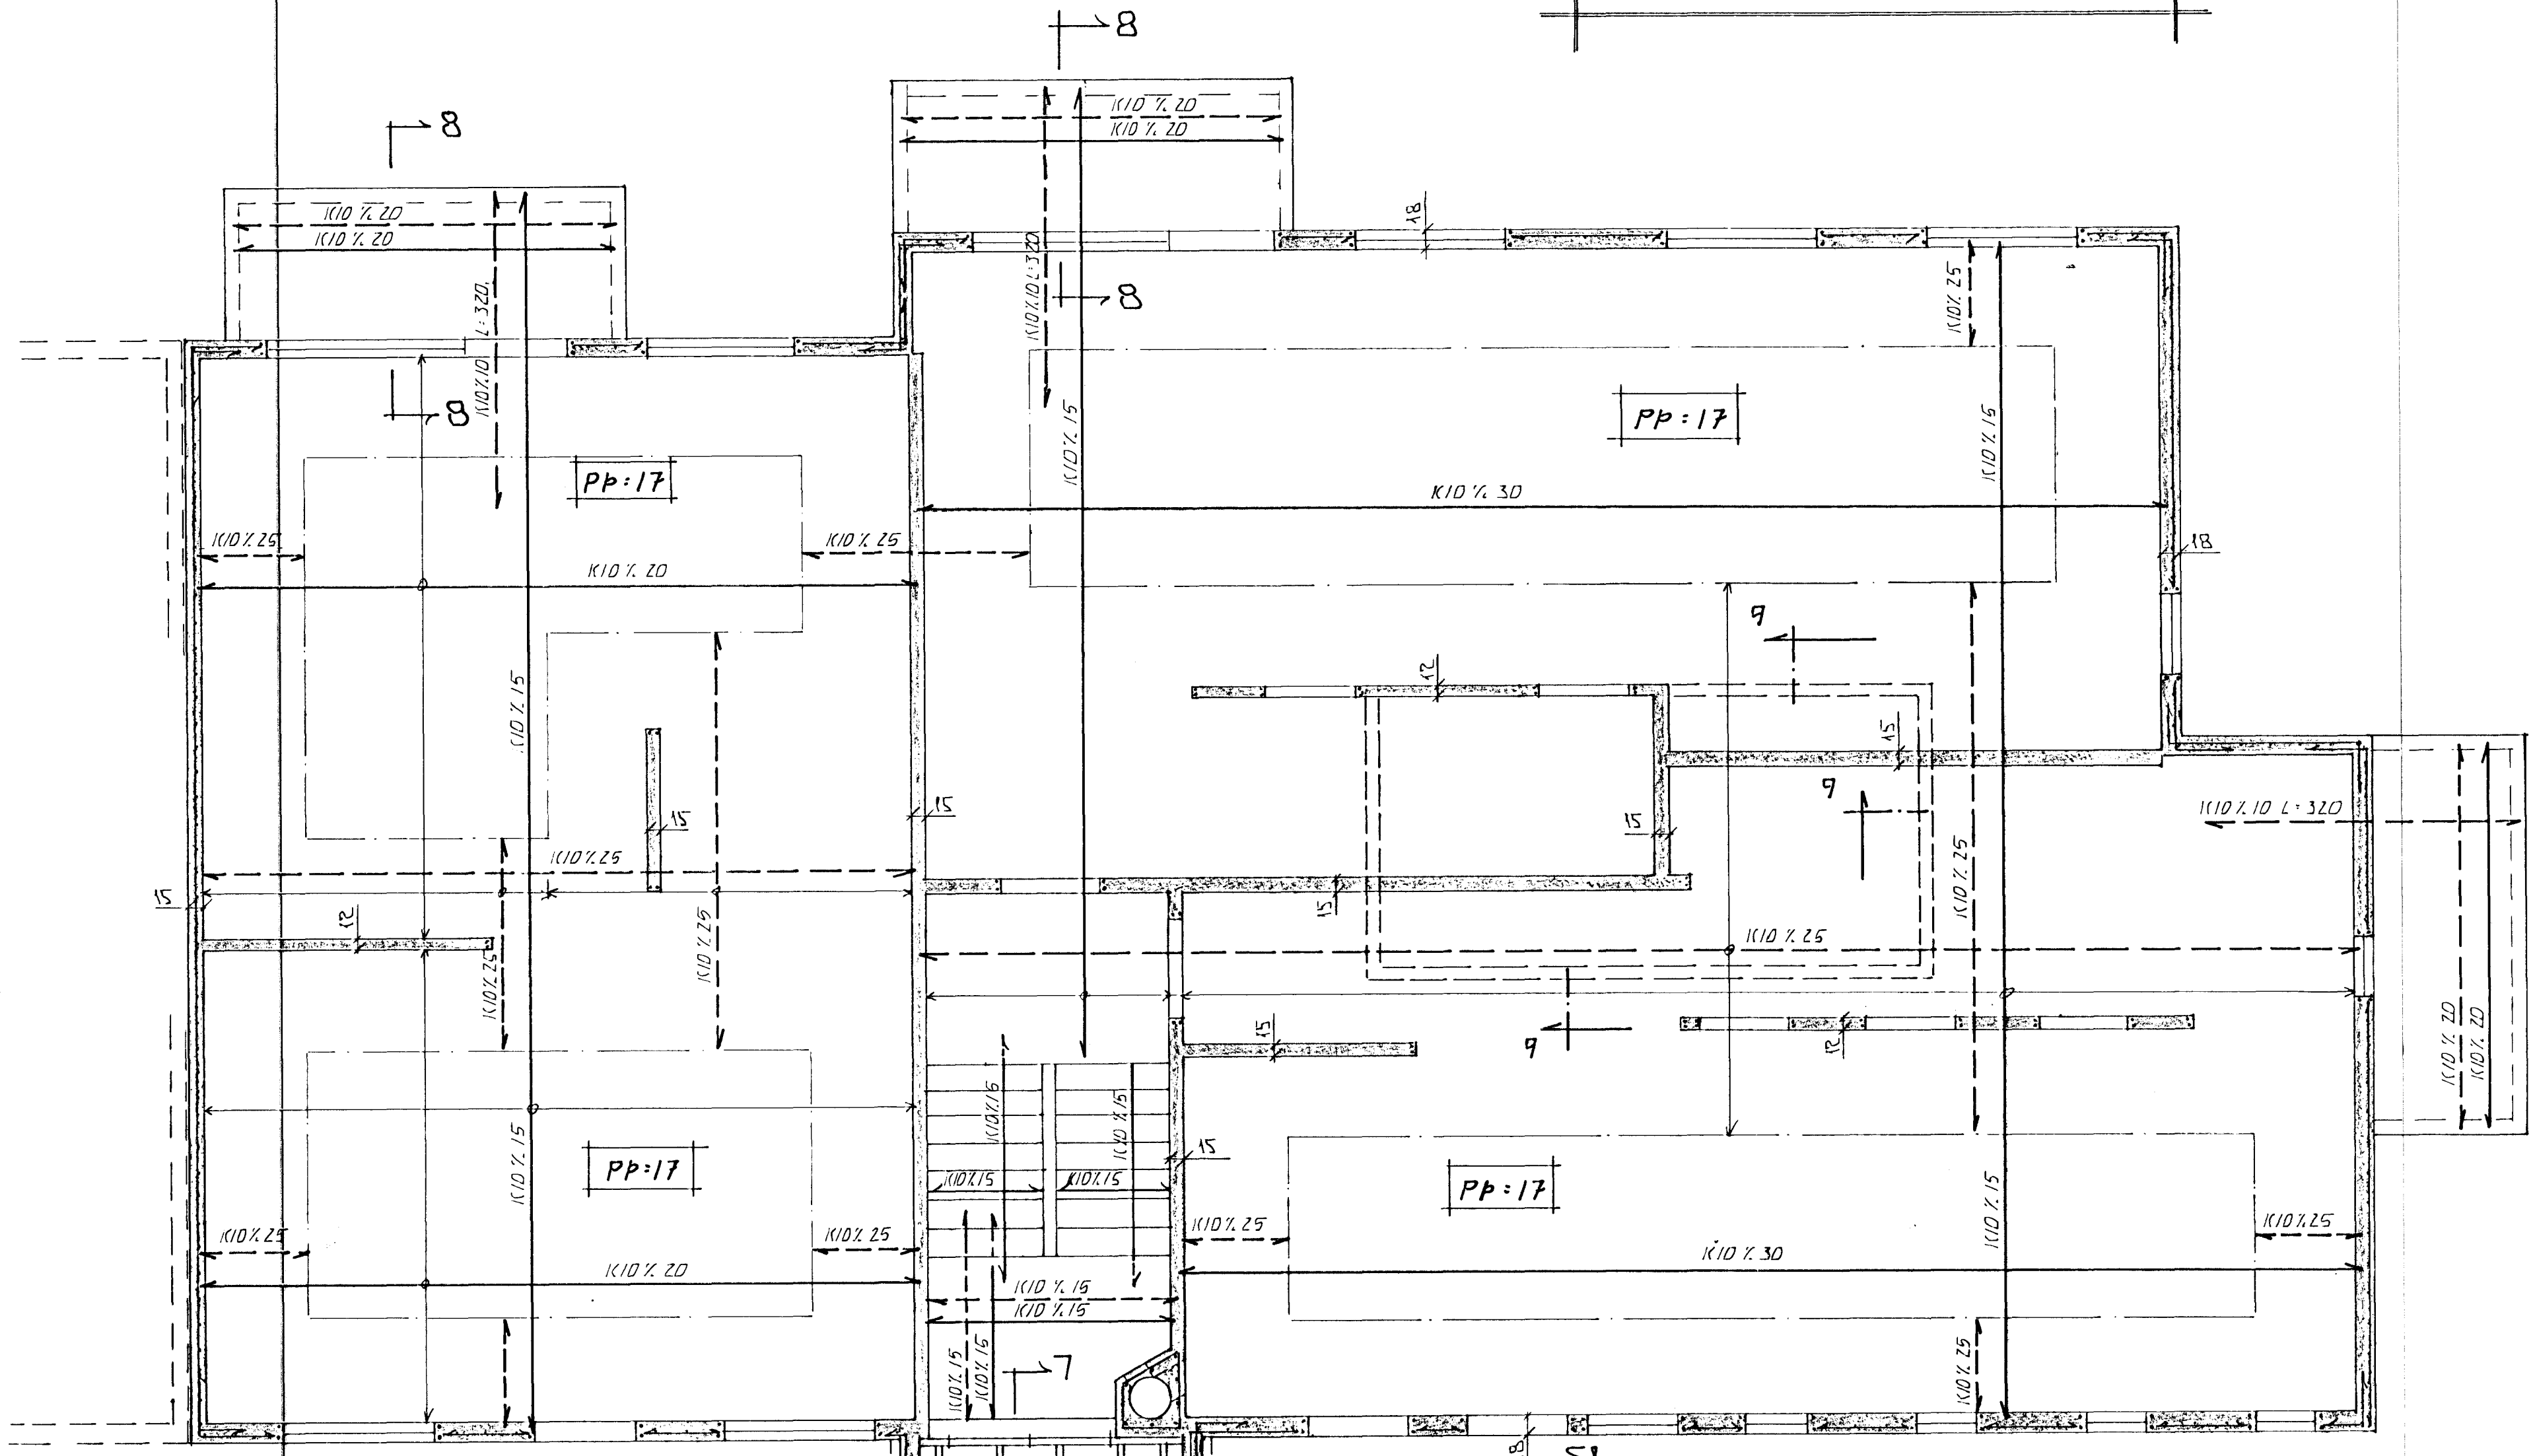

I LITBRÚN LITVEGGJA KOMI EINFÖLD GRIND.  
 LÖBRET 1/10 % 20.  
 LÖBRET 1/10 % 30.  
 1 VEGG MILLI HÚSA KOMI EINFÖLD GRIND 1/10 % 25 #.

LANGJARN 4 K10

GJARDIR KS10 % 20 L=76

SÚLA S1 x 1:20

SNIÐ 8-8 x 1:20

SNIÐ 9-1:20

GRUNNMÝND x 1:50

SNIÐ 10-1:20

SNIÐ 7-7 x 1:20

BR.	DAGS.	EDLI BR.	SIGN.

STECKJARBERG 10  
 HAFNARFIRÐI

BEIÐING VEGGJA Í HEDAK  
 BEIÐING PLOTLI YFIR Í HEDAK  
 SNIÐ

MKV. 1:50 x 1:20  
 DAGS. OKT 95  
 VERK NR. 9540  
 TEIKN NR. 1-03  
 HANNAÐ  
 TEIKNAD  
 YFIRFARID