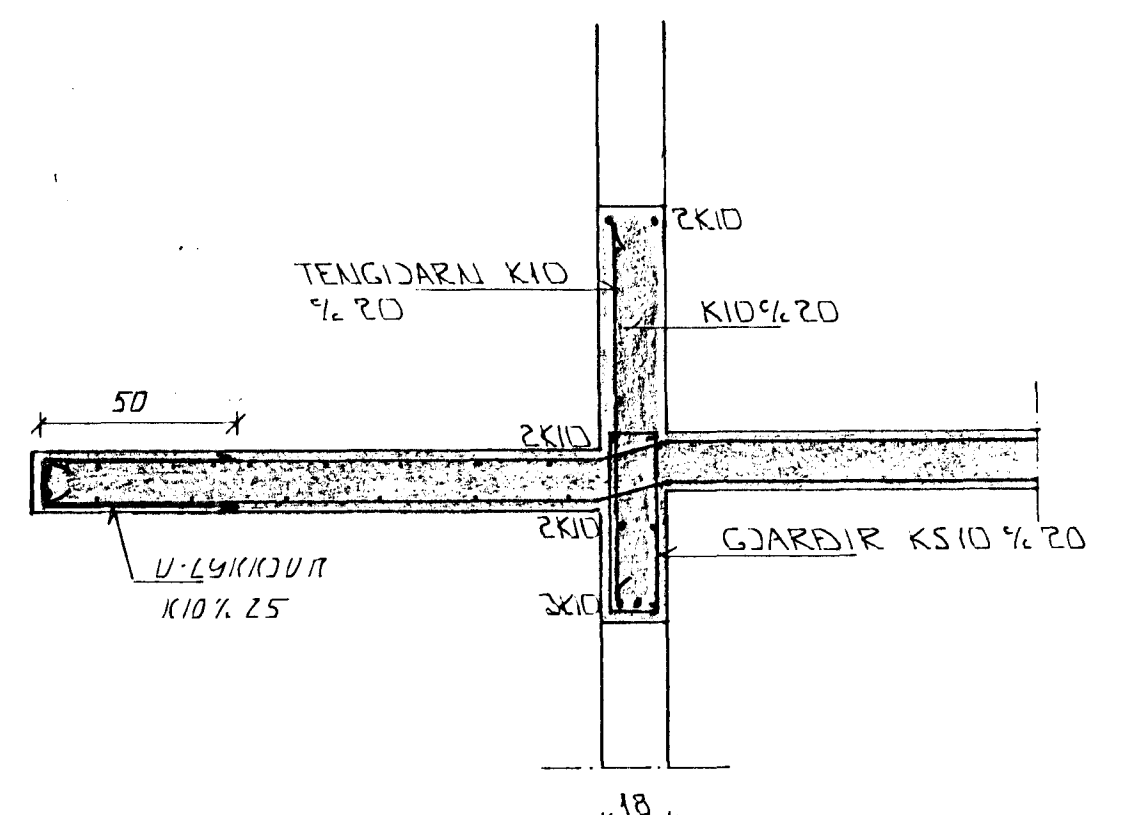

I LITBRÚN LITVEGGJA KOMI EINFÖLD GRIND.  
 LÖBRET 1/10 % 20.  
 LÖBRET 1/10 % 30.  
 1 VEGG MILLI HÚSA KOMI EINFÖLD GRIND 1/10 % 25 #.

LANGJARN 4 K10

GJARDIR KS10 % 20 L=76

SÚLA S1 x 1:20

SNIÐ 8-8 x 1:20

SNIÐ 9-1:20

GRUNNMÝND x 1:50

SNIÐ 10-1:20

SNIÐ 7-7 x 1:20

BR.	DAGS.	EDLI BR.	SIGN.

STECKJARBERG 10  
 HAFNARFIRÐI

BEIÐING VEGGJA Í HEDAK  
 BEIÐING PLOTLI YFIR Í HEDAK  
 SNIÐ

MKV. 1:50 x 1:20  
 DAGS. OKT 95  
 VERK NR. 9540  
 TEIKN NR. 1-03  
 HANNAÐ  
 TEIKNAD  
 YFIRFARID