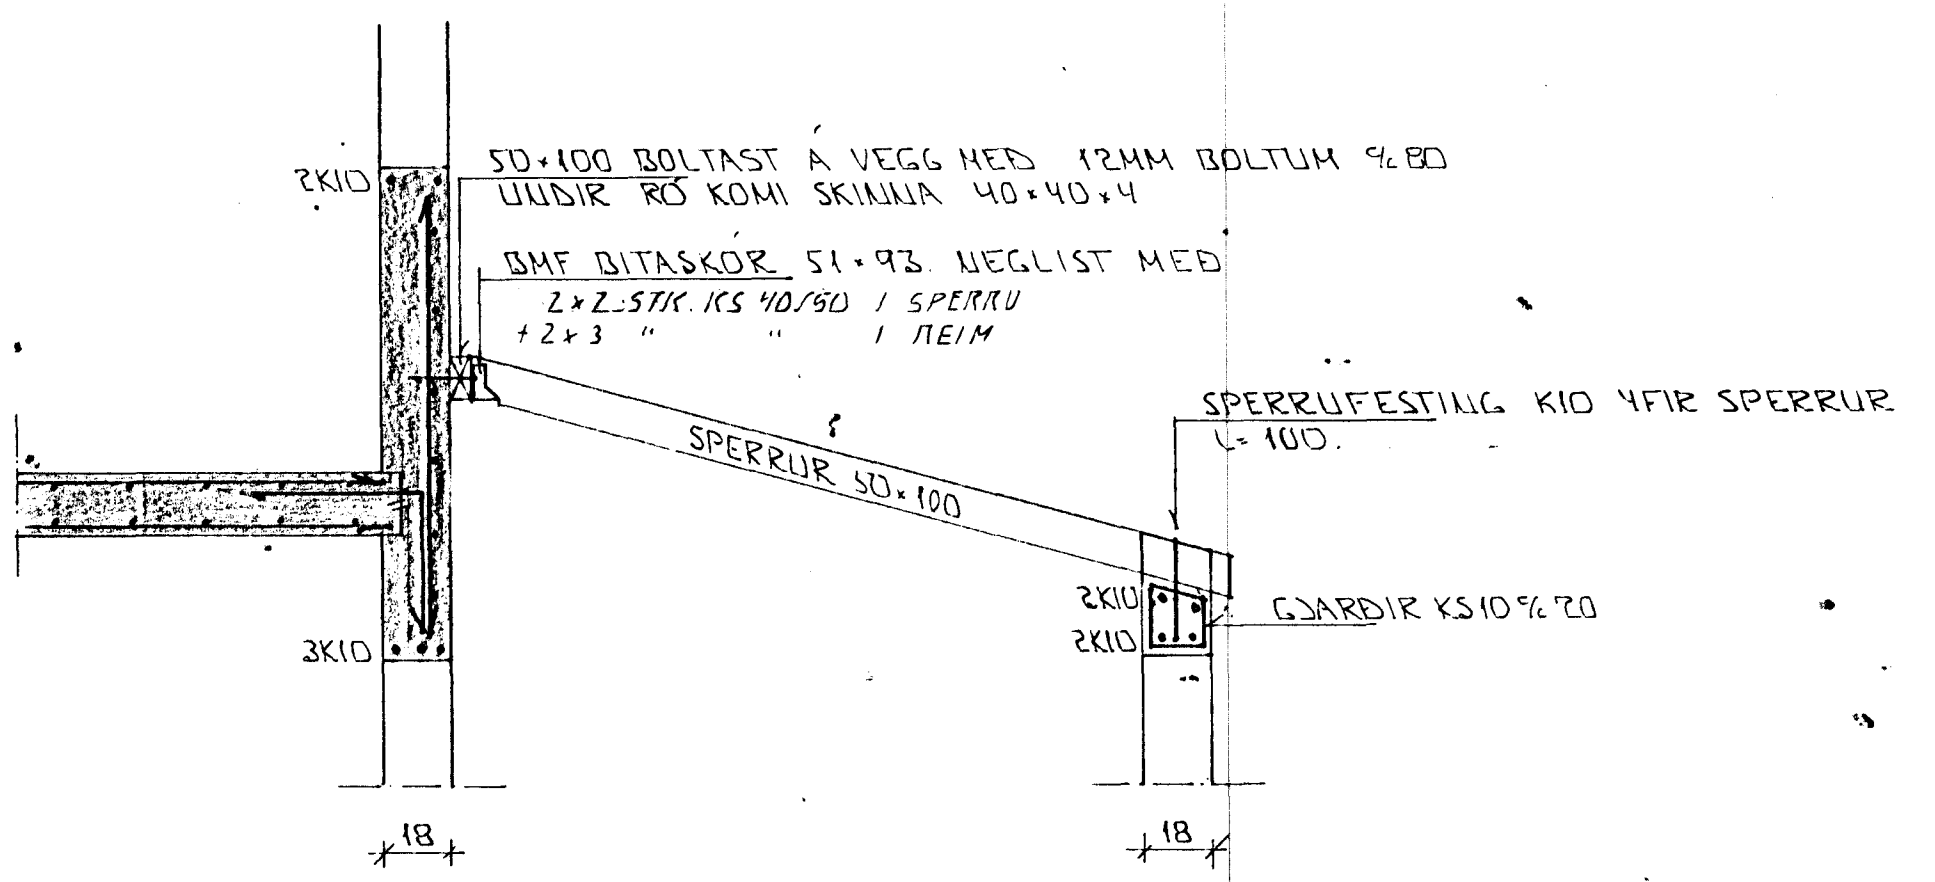

I LITBRÚN LITVEGGJA KOMI EINFÖLD GRIND.  
 LÖBRET 1/10 % 20.  
 LÖBRET 1/10 % 30.  
 1 VEGG MILLI HÚSA KOMI EINFÖLD GRIND 1/10 % 25 #.

LANGJARN 4 K10

GJARDIR KS10 % 20 L=76

SÚLA S1 x 1:20

SNIÐ 8-8 x 1:20

SNIÐ 9-1:20

GRUNNMÝND x 1:50

SNIÐ 10-1:20

SNIÐ 7-7 x 1:20

BR.	DAGS.	EDLI BR.	SIGN.

STECKJARBERG 10  
 HAFNARFIRÐI

BEIÐING VEGGJA Í HEDAK  
 BEIÐING PLOTLI YFIR Í HEDAK  
 SNIÐ

MKV. 1:50 x 1:20  
 DAGS. OKT 95  
 VERK NR. 9540  
 TEIKN NR. 1-03  
 HANNAÐ  
 TEIKNAD  
 YFIRFARID