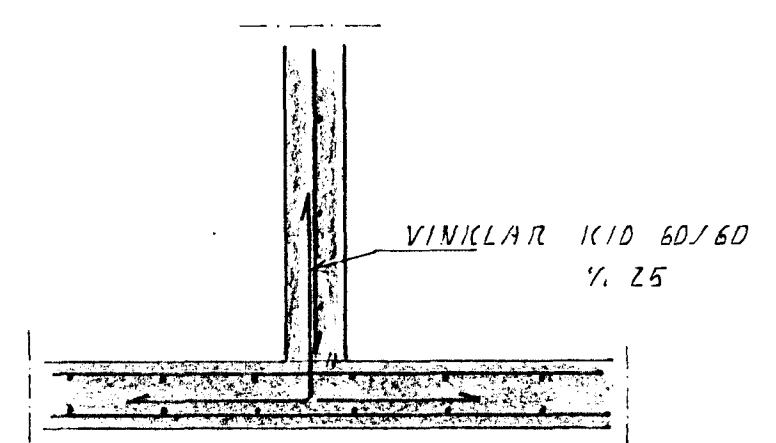

I LITBRÚN LITVEGGJA KOMI EINFÖLD GRIND.  
 LÖBRET 1/10 % 20.  
 LÖBRET 1/10 % 30.  
 1 VEGG MILLI HÚSA KOMI EINFÖLD GRIND 1/10 % 25 #.

LANGJARN 4 K10

GJARDIR KS10 % 20 L=76

SÚLA S1 x 1:20

SNIÐ 8-8 x 1:20

SNIÐ 9-1:20

GRUNNMÝND x 1:50

SNIÐ 10-1:20

SNIÐ 7-7 x 1:20

BR.	DAGS.	EDLI BR.	SIGN.

STECKJARBERG 10  
 HAFNARFIRÐI

BEIÐING VEGGJA Í HEDAK  
 BEIÐING PLOTLI YFIR Í HEDAK  
 SNIÐ

MKV. 1:50 x 1:20  
 DAGS. OKT 95  
 VERK NR. 9540  
 TEIKN NR. 1-03  
 HANNAÐ  
 TEIKNAD  
 YFIRFARID