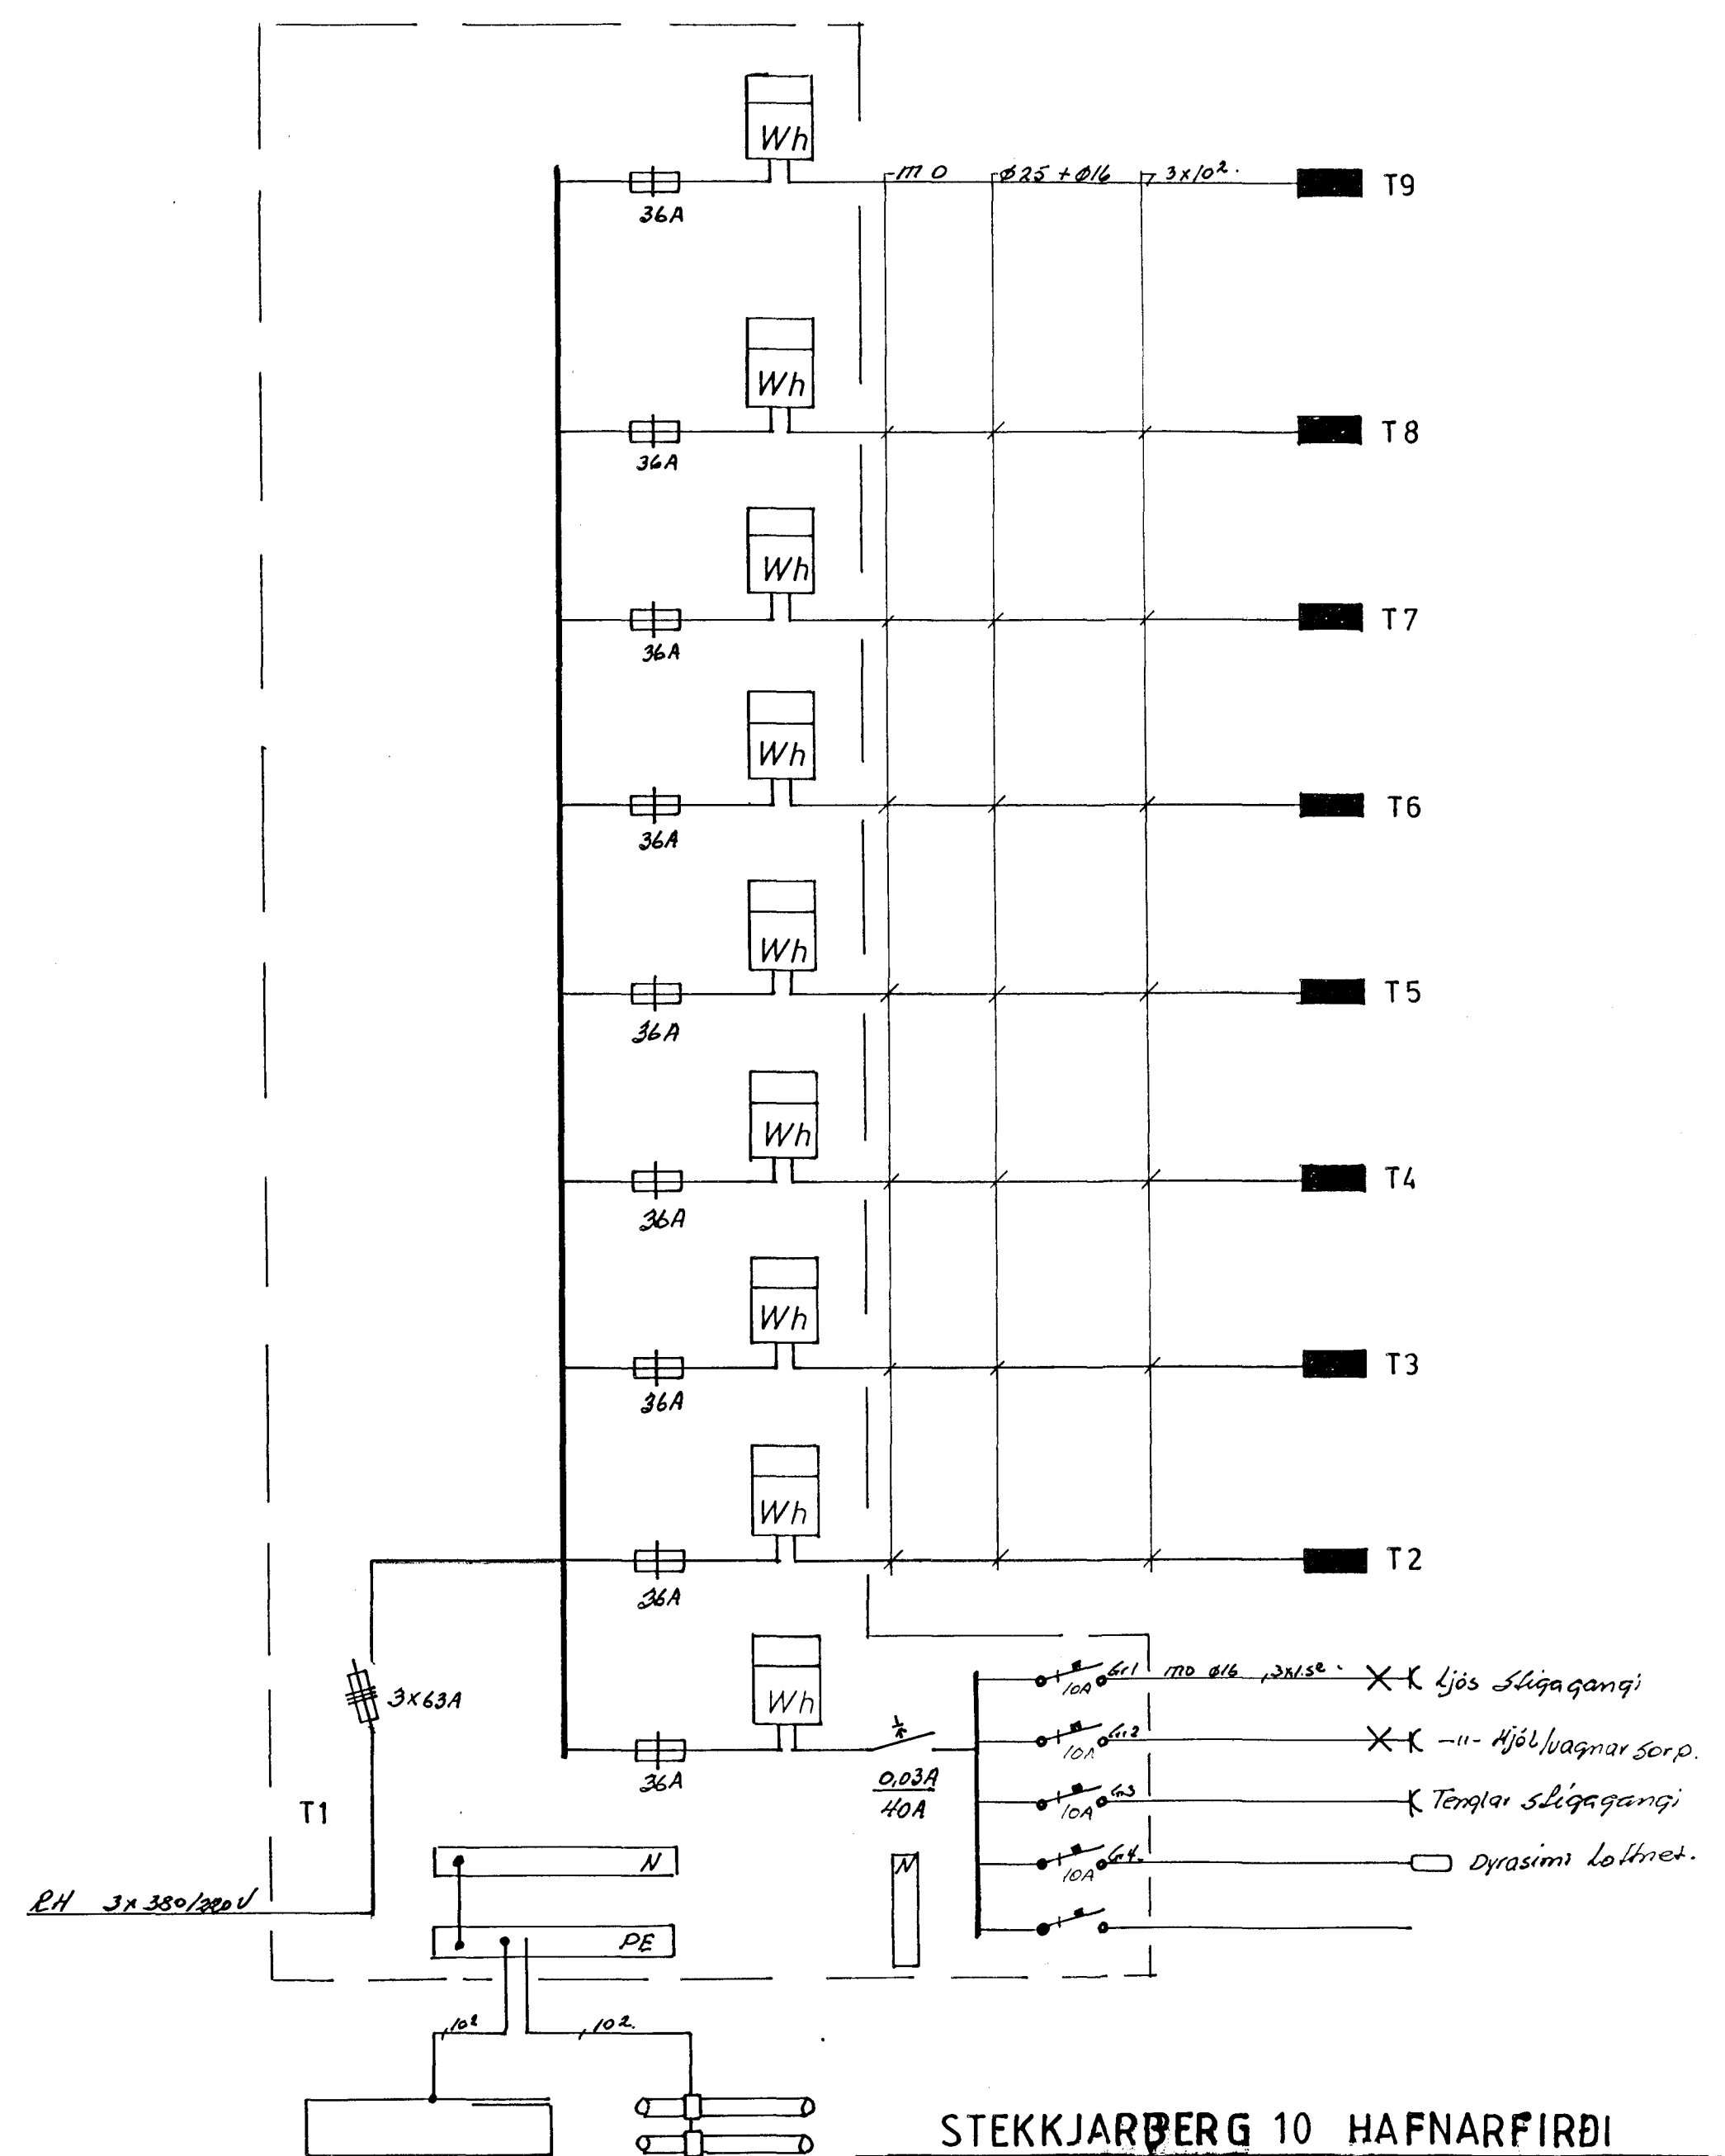

M: 1:500

STEKKJÆRBERG 10 HAFNARFIRÐI

| | | | | |
|----------|----------|------|------------------------------|--------|
| FRDR | DAGS. | NAFN | EINLINUMYND OG AFSTAÐA | KVARÐI |
| TEKNI | 02.09.95 | JS | | 1:500 |
| SAM | | | | |
| Nr. | | | BL 5 AF 5 | MÁL. |
| Breyting | | | Jóns Eiríksdóttir 5.565-3670 | |