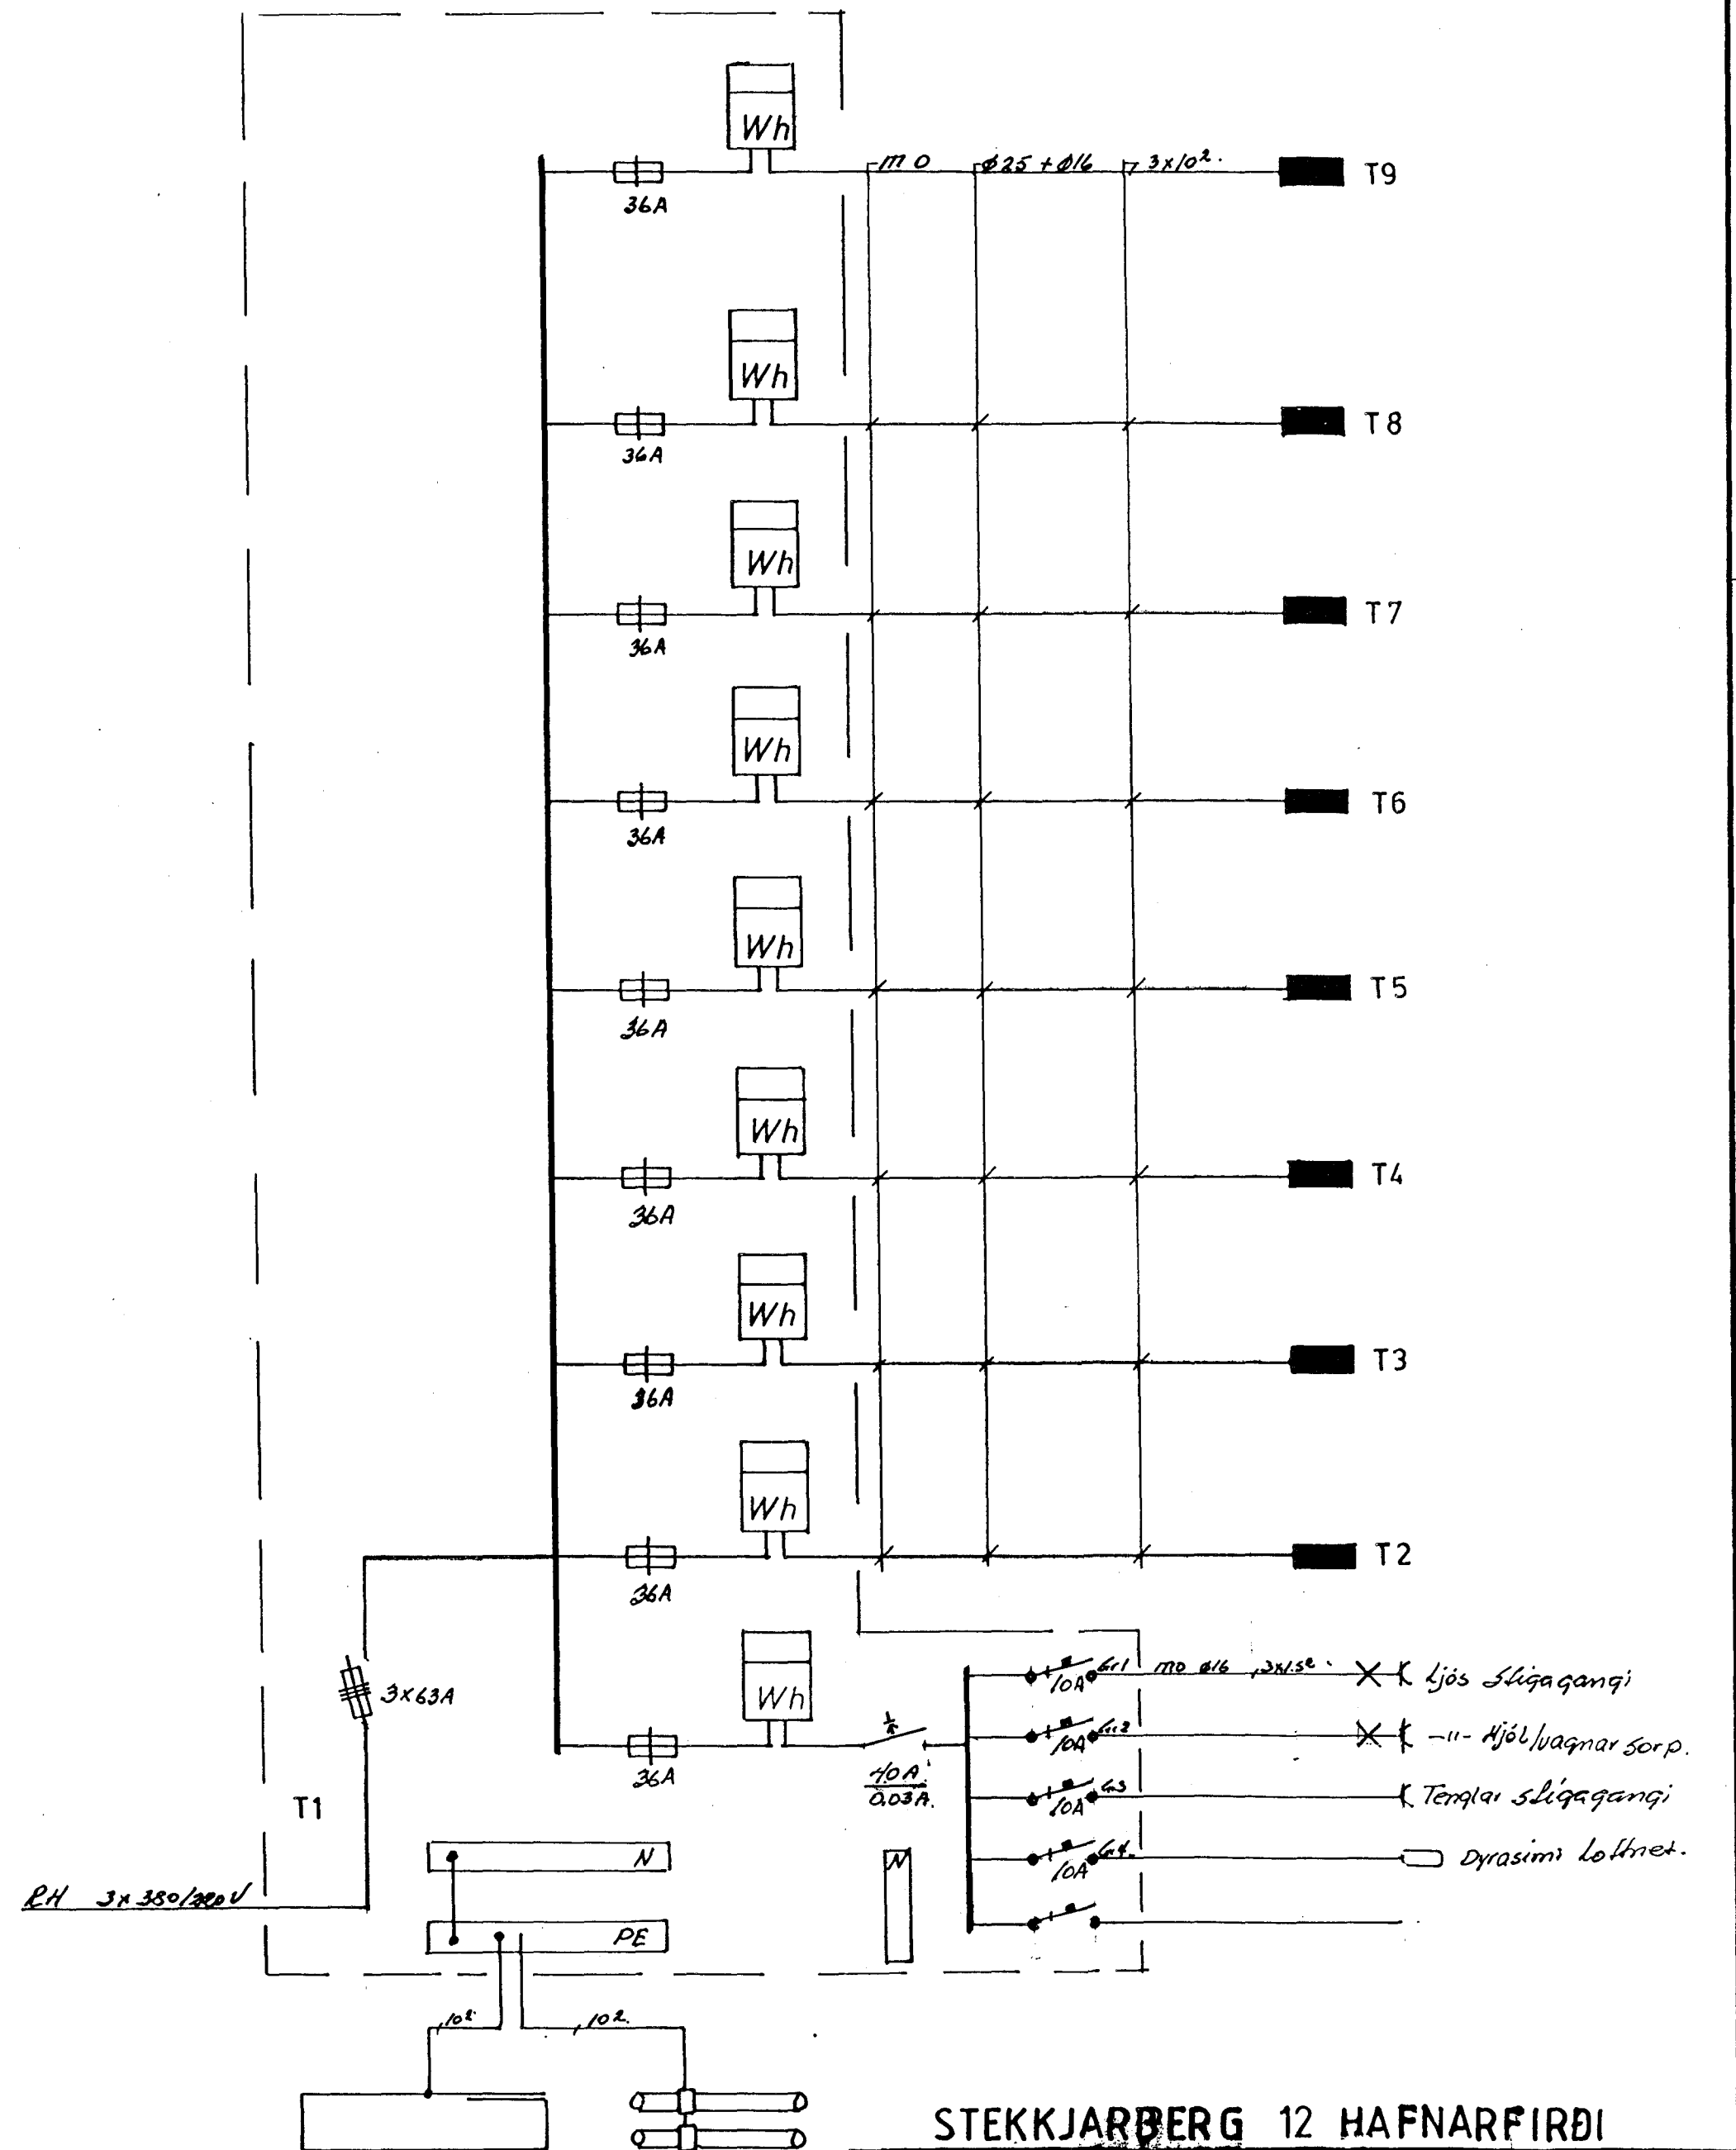

M: 1:500

STECKJARBERG 12 HAFNARFIRÐI

DAGS.	NAFN	KVABE
FRDR	DR 95	PE
TERN		
SAM		
EINLINUMYND OG AFSTADA S		1:500
Nr. BL 5 AF 5		MÁL.
Jóns Eiríksdóttir S. 565-3670		

BREYTING DAGS. TEIKN. SAMP.