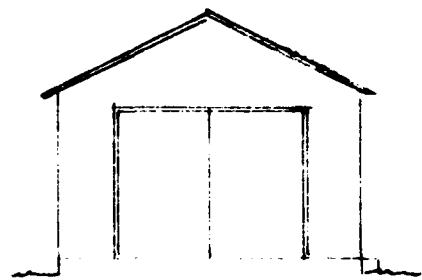

Bílskúr við hús Jóns Þórarinssonar
Berg, Garðahreppi.

NV.

SV.

SA.

Grundmynd

Skurður a-a

Afstöðumynd
1:500

muelt 1978-1985
Hús - bílskúr. 6.00-
Sindri Sveinbjörnsson