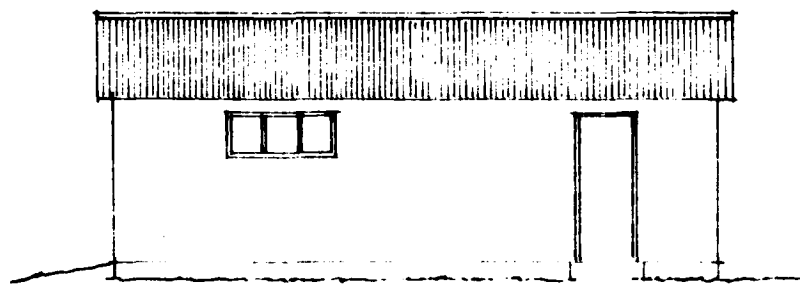

Bílskúr við hús Jóns Þórarinssonar
Berg, Garðahreppi.

NV.

SV.

SA.

Grundmynd

Skurður a-a

Afstöðumynd
1:500

muelt 1978-1985
Hús - bílskúr. 6.00-
Sindri Sveinbjörnsson