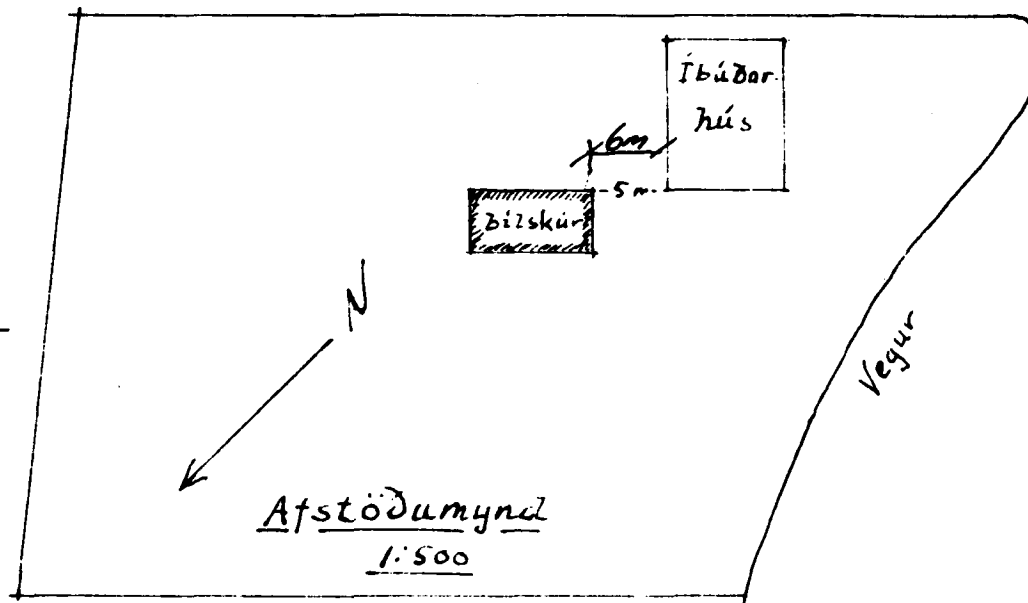

Bílskúr við hús Jóns Þórarinssonar
Berg, Garðahreppi.

NV.

SV.

SA.

Grundmynd

Skurður a-a

Afstöðumynd
1:500

muelt 1978-1985
Hús - bílskúr. 6.00-
Sindri Sveinbjörnsson

cm 100 50 0 1 2 3 4 5 m

Mælikvæði 1:100

Öll mál í cm

Móbergi í Nov. 1964

Þórarinn Þorvaldur