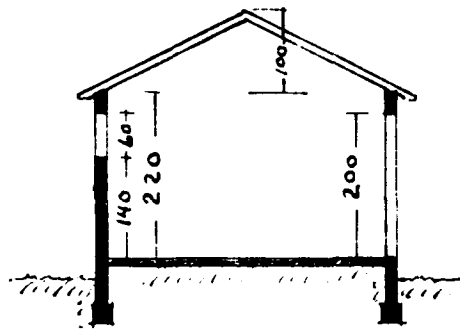

Bílskúr við hús Jóns Þórarinssonar
Berg, Garðahreppi.

NV.

SV.

SA.

Grundmynd

Skurður a-a

Afstöðumynd
1:500

muelt 1978-1985
Hús - bílskúr. 6.00-
Sindri Sveinbjörnsson