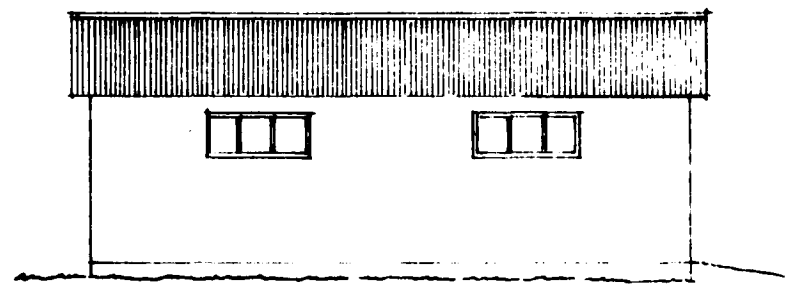

Bílskúr við hús Jóns Þórarinssonar
Berg, Garðahreppi.

NV.

SV.

SA.

Grundmynd

Skurður a-a

Afstöðumynd
1:500

muelt 1978-1985
Hús - bílskúr. 6.00-
Sindri Sveinbjörnsson