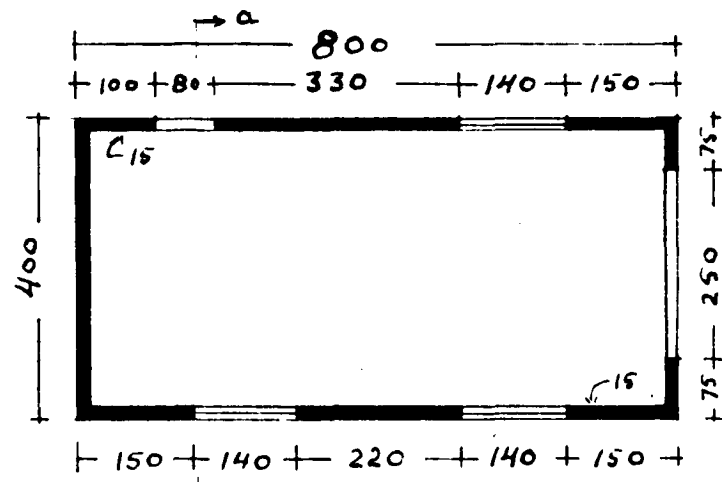

Bílskúr við hús Jóns Þórarinssonar
Berg, Garðahreppi.

NV.

SV.

SA.

Grundmynd

Skurður a-a

Afstöðumynd
1:500

muelt 1978-1985
Hús - bílskúr. 6.00-
Sindri Sveinbjörnsson

cm 100 50 0 1 2 3 4 5 m

Mælikvæði 1:100

Öll mál í cm

Móbergi í Nov. 1964

Þórarinn Þorvaldur