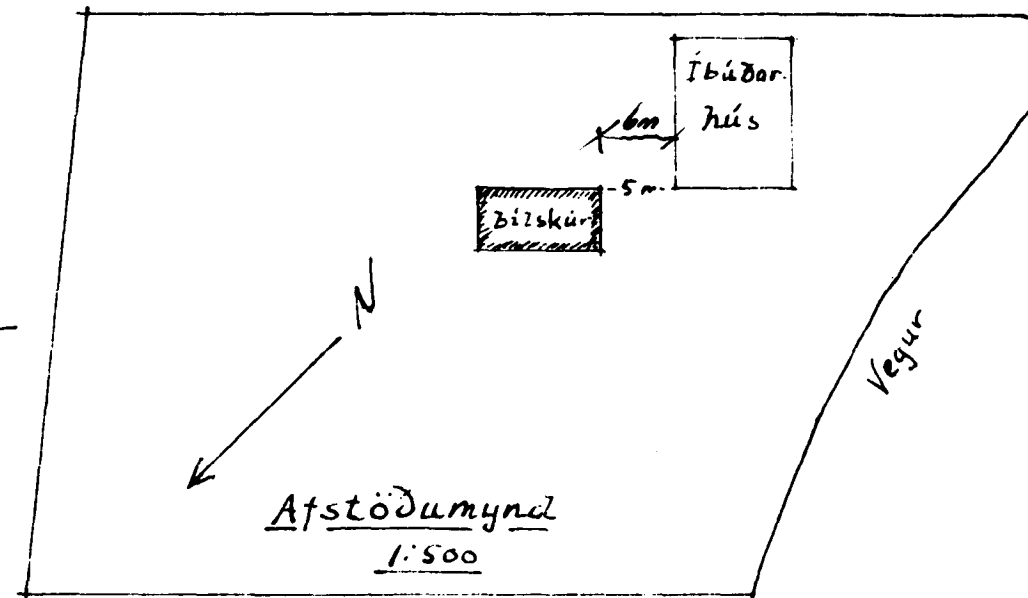

Bilskúr við hús Jóns Þórarinssonar  
Berg, Garðahreppi.

Samþykkt, á fundi byggingarnefndar  
Garðahrepps, 14/12 1964

*M. Skilyrdum*

bygging arfultrúi

NV.

SV.

SA.

cm 100 50 0 1 2 3 4 5m

Mælikvarði 1:100  
Öll mál í cm

Möbergi í Nov. 1964

*Þórarinn Þorvaldsson*