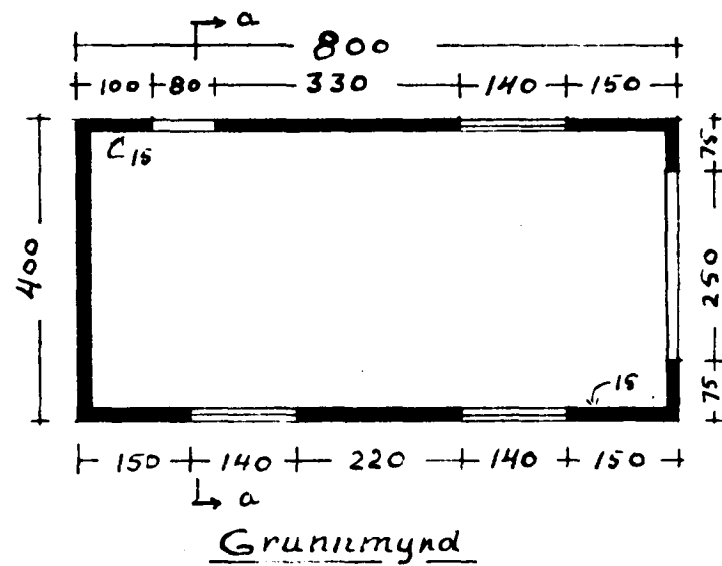

Bilskúr við hús Jóns Þórarinssonar  
Berg, Garðahreppi.

Samþykkt, á fundi byggingarnefndar  
Garðahrepps, 14/12 1964

*M. Skilyrdum*

bygging arfultrúi

NV.

SV.

SA.

cm 100 50 0 1 2 3 4 5m

Mælikvarði 1:100  
Öll mál í cm

Möbergi í Nov. 1964

*Þórarinn Þorvaldsson*