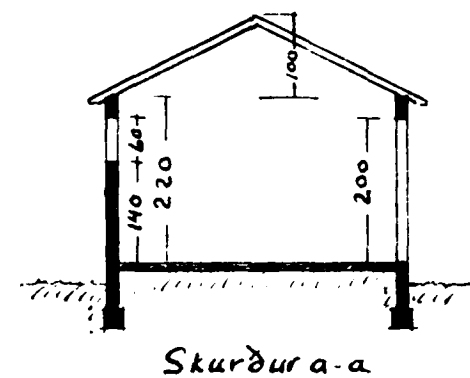

Bilskúr við hús Jóns Þórarinssonar  
Berg, Garðahreppi.

Samþykkt, á fundi byggingarnefndar  
Garðahrepps, 14/12 1964

*M. Skilyrdum*

bygging arfultrúi

NV.

SV.

SA.

cm 100 50 0 1 2 3 4 5m

Mælikvarði 1:100  
Öll mál í cm

Möbergi í Nov. 1964

*Þórarinn Þorvaldsson*