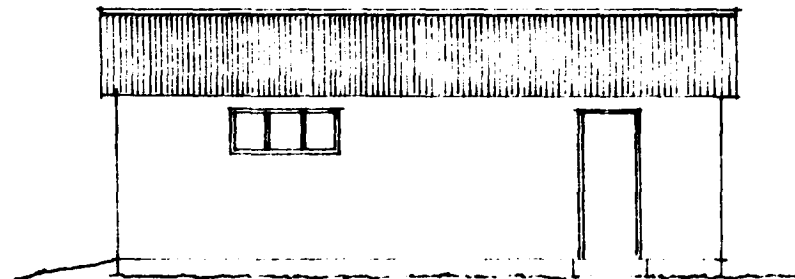

Bilskúr við hús Jóns Þórarinssonar  
Berg, Garðahreppi.

Samþykkt, á fundi byggingarnefndar  
Garðahrepps, 14/12 1964

*M. Skilyrdum*

bygging arfultrúi

NV.

SV.

SA.

cm 100 50 0 1 2 3 4 5m