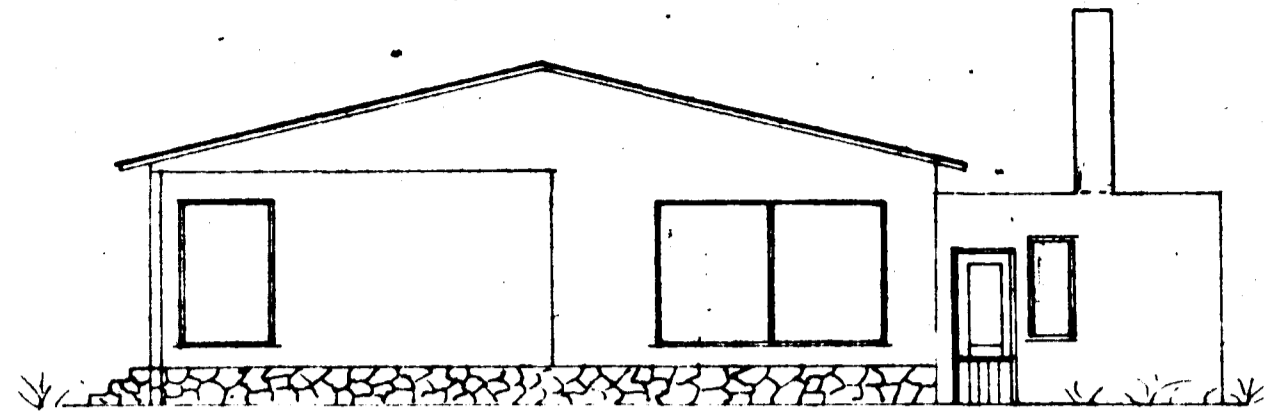

AUSTUR

SUDUR

VESTUR

NORÐUR

AFSTÖÐUN. 1:1000

7988 m²

HLÉBERGSVEGUR.

SKURÐUR

SKRAUTKANTUR 10x45 cm.

IBÚÐ 143 m² 380 m³
 BÍLG 32 m² 83 m³

ÞAGI	BÁTTUR	EDU
HEITING	JÓN BERGSSON	VERMA
TEKNAÐ	HÚS RAGNARS EISLASONAR	GARÐABEPPÍ
DRÖG	ÚTLITSTEIKNING	
DRÖGSKIL	M: 100	1962 Júní '62