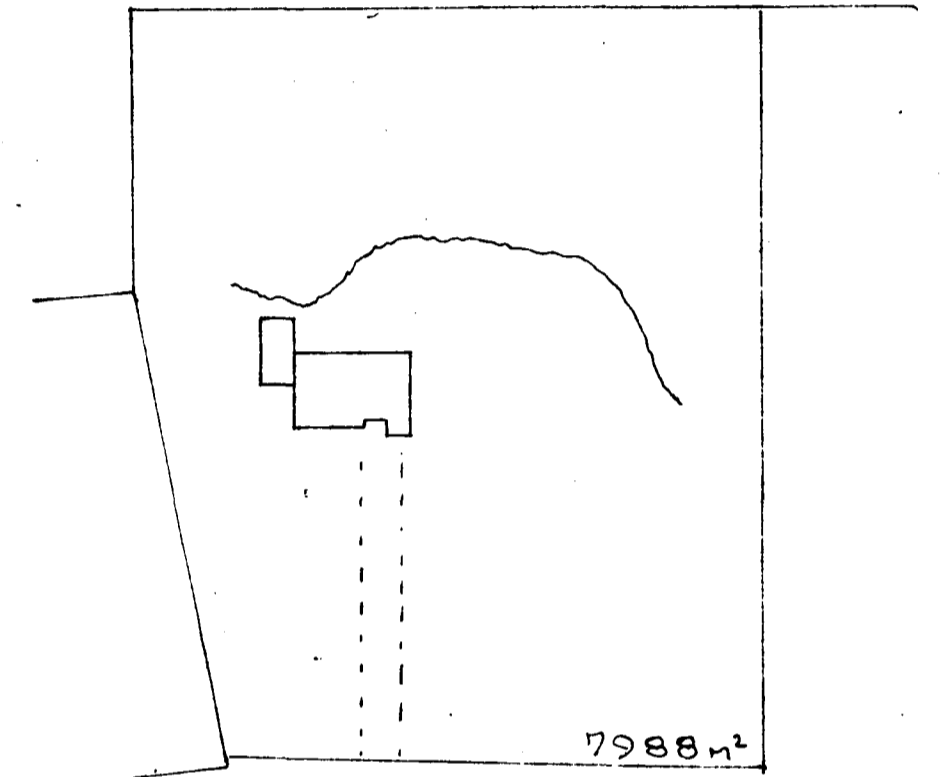

AUSTUR

SUDUR

VESTUR

NORÐUR

AFSTÖÐUN. 1:1000

7988 m²

HLÉBERGSVEGUR.

SKURÐUR

SKRAUTKANTUR 10x45 cm.

IBÚÐ 143 m² 380 m³
 BÍLG 32 m² 83 m³

ÞAGI	BÁTTUR	EDU
HEITING	JÓN BERGSSON	VERMA
TEKNAÐ	HÚS RAGNARS EISLASONAR	GARÐABEPPÍ
DRÖG	ÚTLITSTEIKNING	
DRÖGSKIL	M: 100	1962 Júní '62