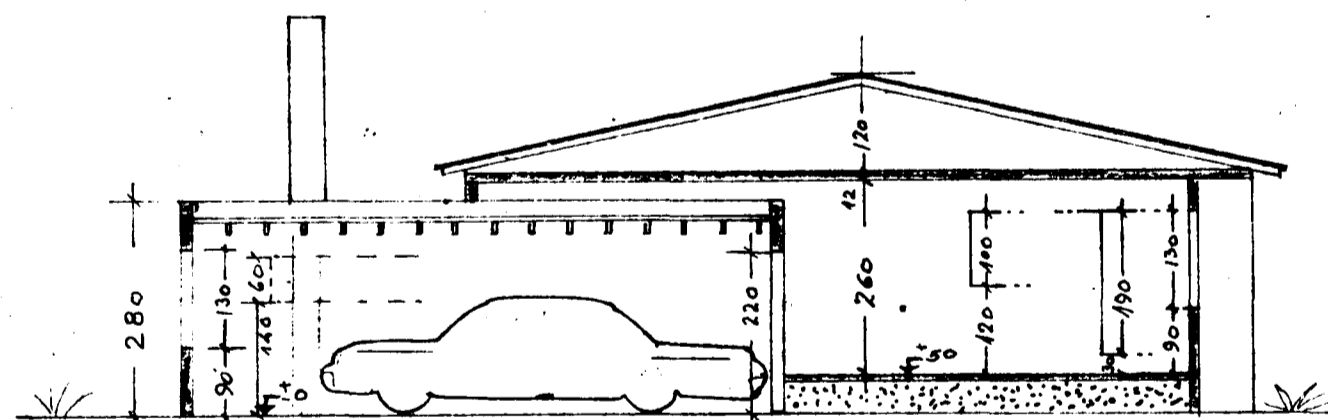

AUSTUR

SUDUR

VESTUR

NORÐUR

AFSTÖÐUN. 1:1000

7988 m²

HLÉBERGSVEGUR.

SKURÐUR

SKRAUTKANTUR 10x45 cm.

IBÚÐ 143 m² 380 m³
 BÍLG 32 m² 83 m³

ÞAGI	BÁTTUR	EDU
HEITING	JÓN BERGSSON	VERMA
TEKNAÐ	HÚS RAGNARS EISLASONAR	GARÐABEPPÍ
DRÖG	ÚTLITSTEIKNING	
DRÖGSKIL	M: 100	1962 Júní '62