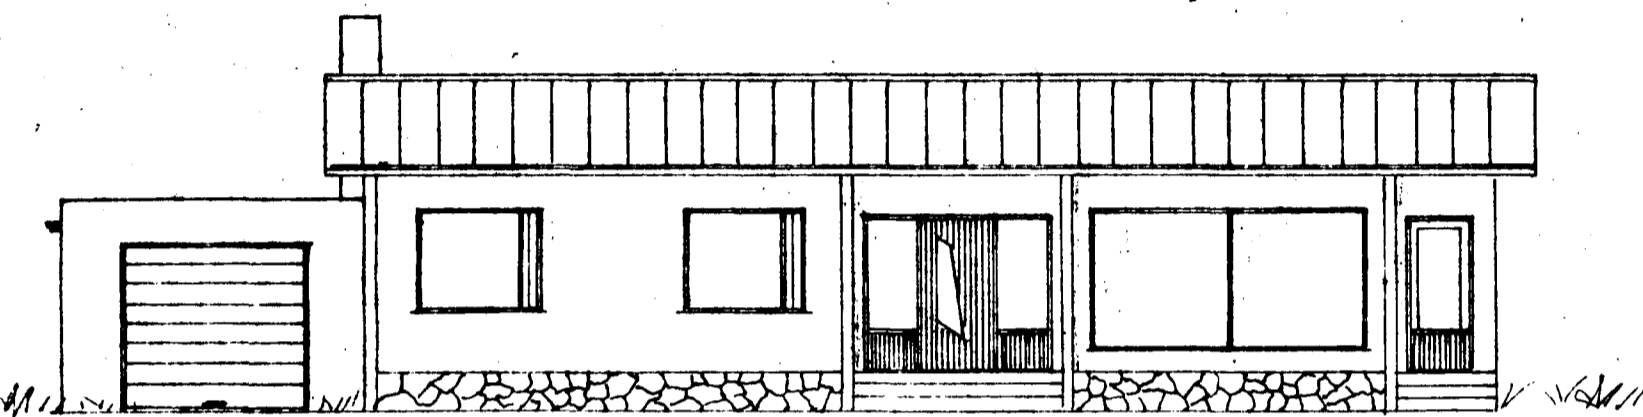

AUSTUR

SUDUR

VESTUR

NORÐUR

AFSTÖÐUN. 1:1000

7988 m²

HLÉBERGSVEGUR.

SKURÐUR

SKRAUTKANTUR 10x45 cm.

IBÚÐ 143 m² 380 m³
 BÍLG 32 m² 83 m³

ÞAGI	BÁTTUR	EDU
HEITING	JÓN BERGSSON	VERMA
TEKNAÐ	HÚS RAGNARS EISLASONAR	GARÐABEPPÍ
DRÖG	ÚTLITSTEIKNING	
DRÖGSKIL	M: 100	1962 Júní '62