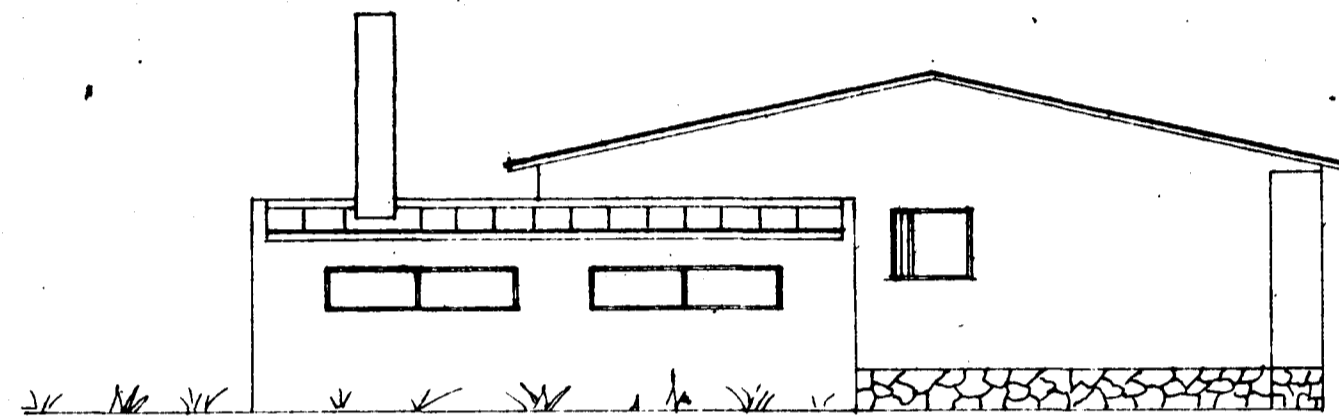

AUSTUR

SUDUR

VESTUR

NORÐUR

AFSTÖÐUN. 1:1000

7988 m²

HLÉBERGSVEGUR.

SKURÐUR

SKRAUTKANTUR 10x45 cm.

IBÚÐ 143 m² 380 m³
 BÍLG 32 m² 83 m³

ÞAGI	BÁTTUR	EDU
HEITING	JÓN BERGSSON	VERMA
TEKNAÐ	HÚS RAGNARS EISLASONAR	GARÐABEPPÍ
DRÖG	ÚTLITSTEIKNING	
DRÖGSKIL	M: 100	1962 Júní '62