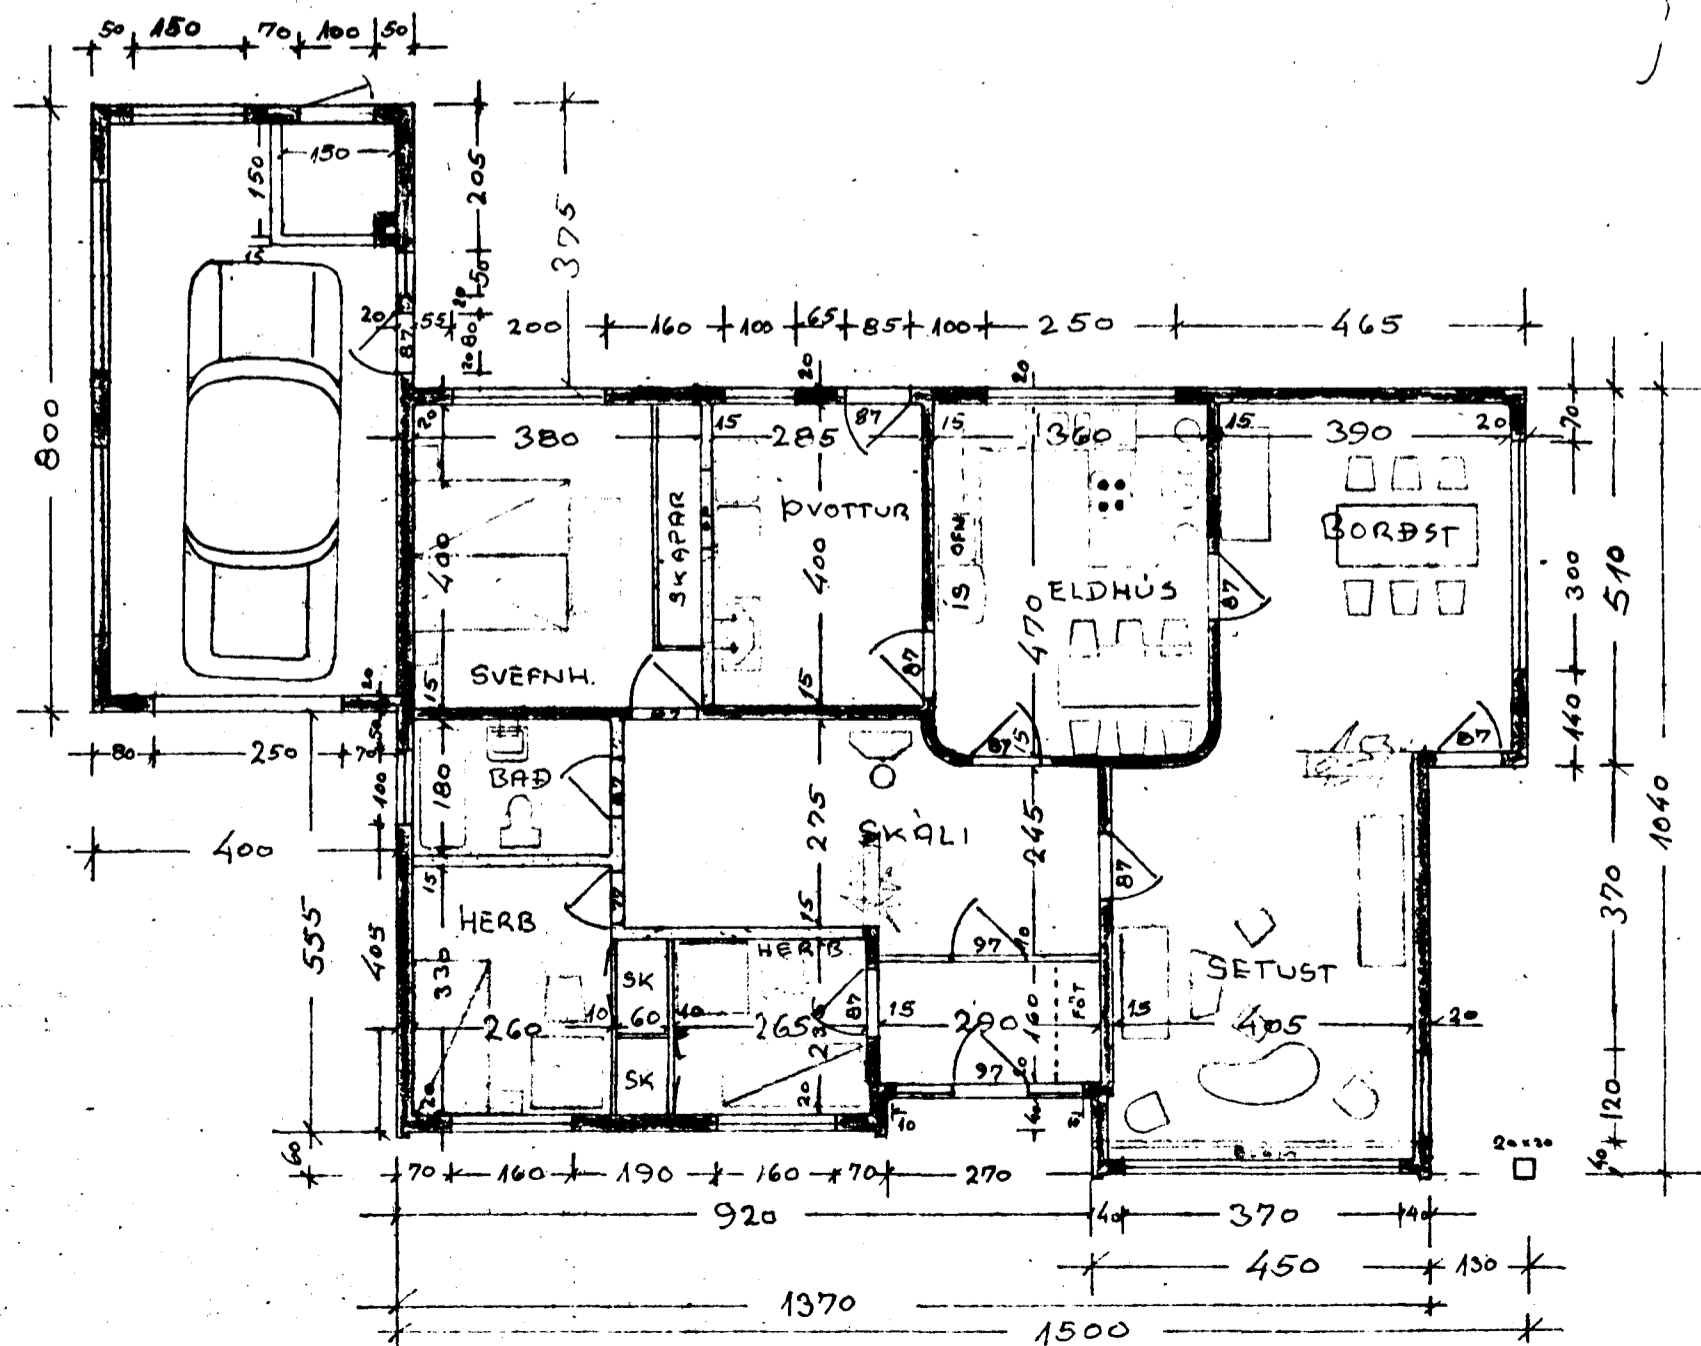

AUSTUR

SUDUR

VESTUR

NORÐUR

AFSTÖÐUN. 1:1000

7988 m²

HLÉBERGSVEGUR.

SKURÐUR

SKRAUTKANTUR 10x45 cm.

IBÚÐ 143 m² 380 m³
 BÍLG 32 m² 83 m³

ÞAGI	BÁTTUR	EDU
HEITING	JÓN BERGSSON	VERMA
TEKNAÐ	HÚS RAGNARS EISLASONAR	GARÐABEPPÍ
DRÖG	ÚTLITSTEIKNING	
DRÖGSKIL	M: 100	1962 Júní '62