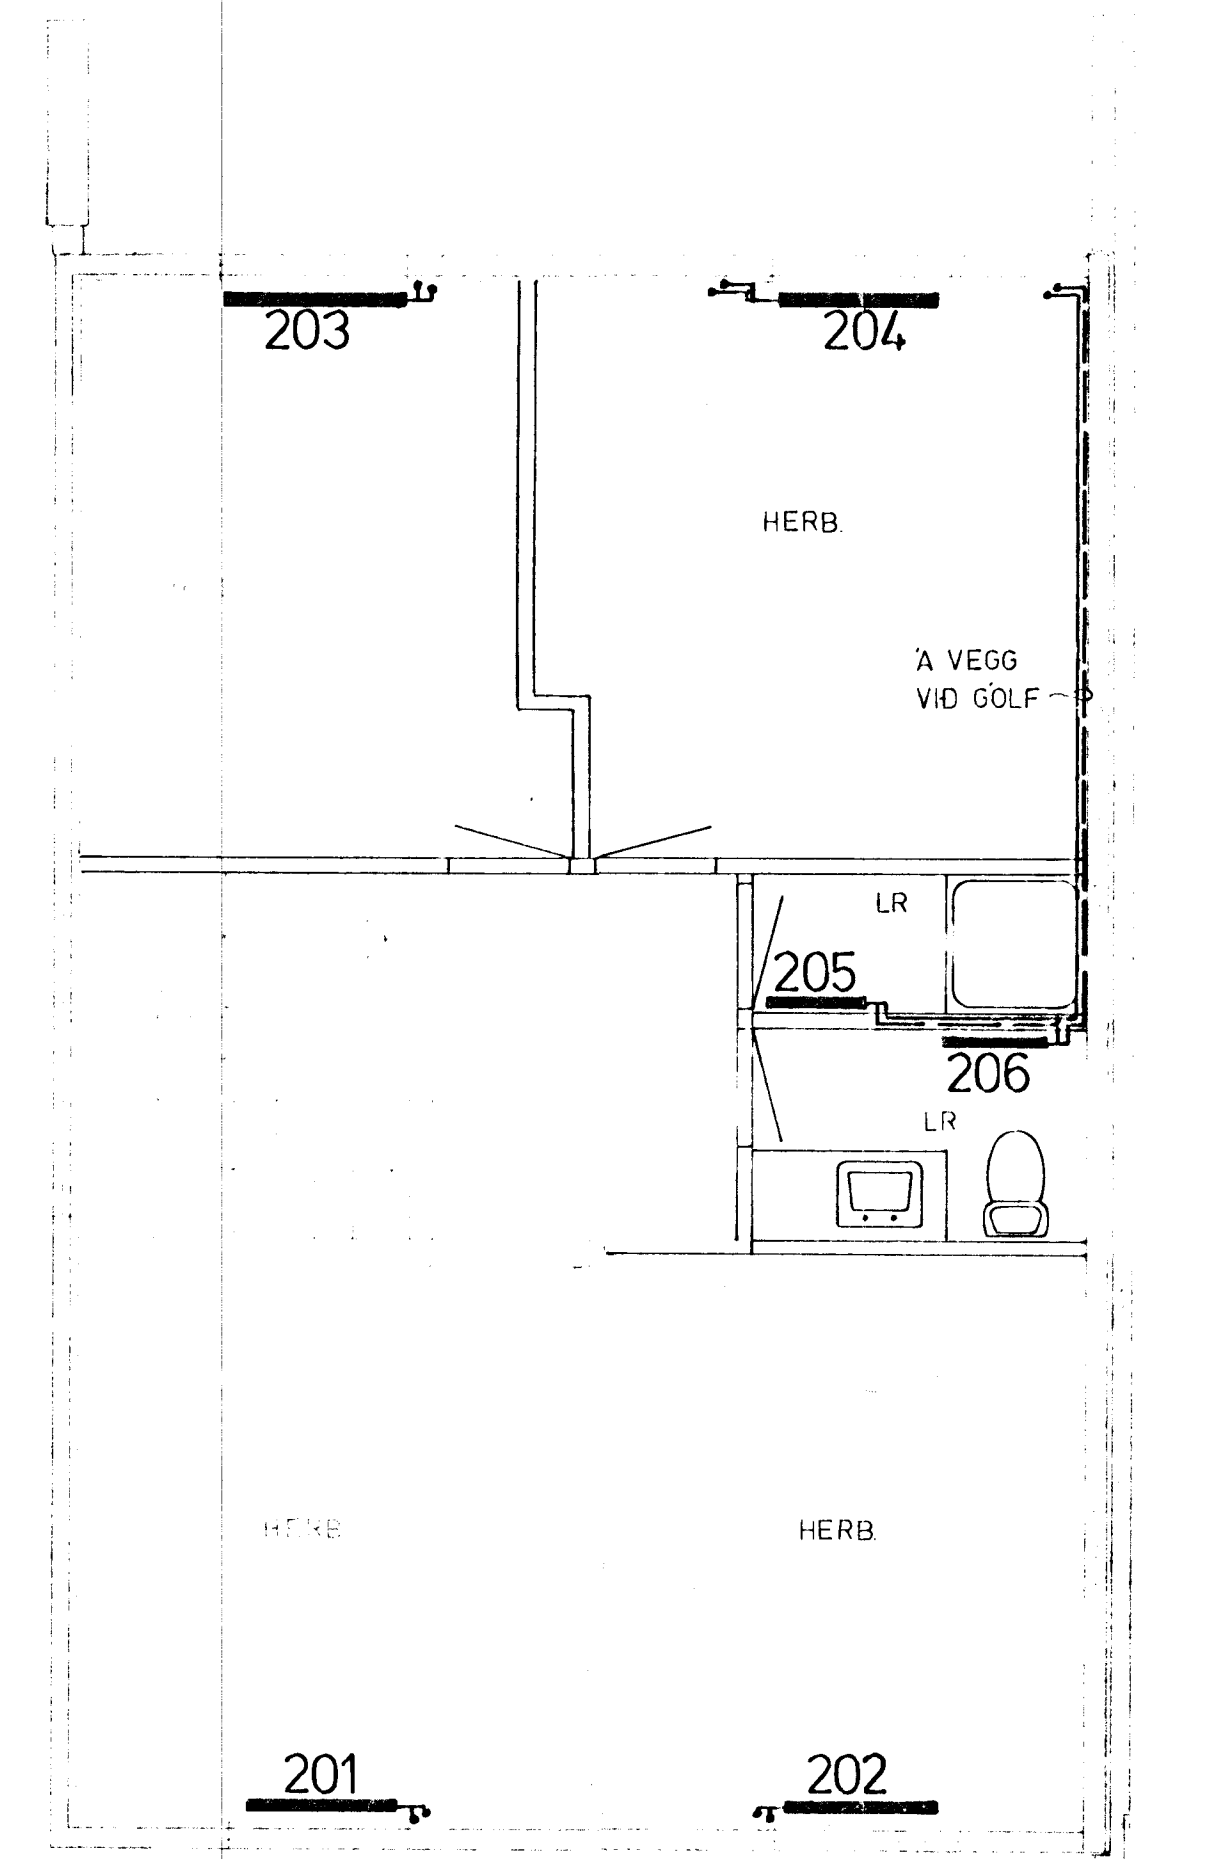

GRUNNMYND JARÐHÆÐAR 1:50

AFSIÐBUDMYND 1:500

GRUNNMYND 2 HÆÐAR 1:50

OFNLOKAR

TÚR : 103, 201, 203 OG 205  
 RETÚR : 101, 102, 104, 105, 106, 107,  
 202, 204 OG 206

SKÝRINGAR SJA TEIKNINGU NR 2.0

STJÓRNUNARNEFNDIN  
 HITALÖGN GRUNNMYND  
 VERKFRÁHAFENDI  
 BREYTT JÚNÍ '85

1:50 83016 3.1  
 1:500