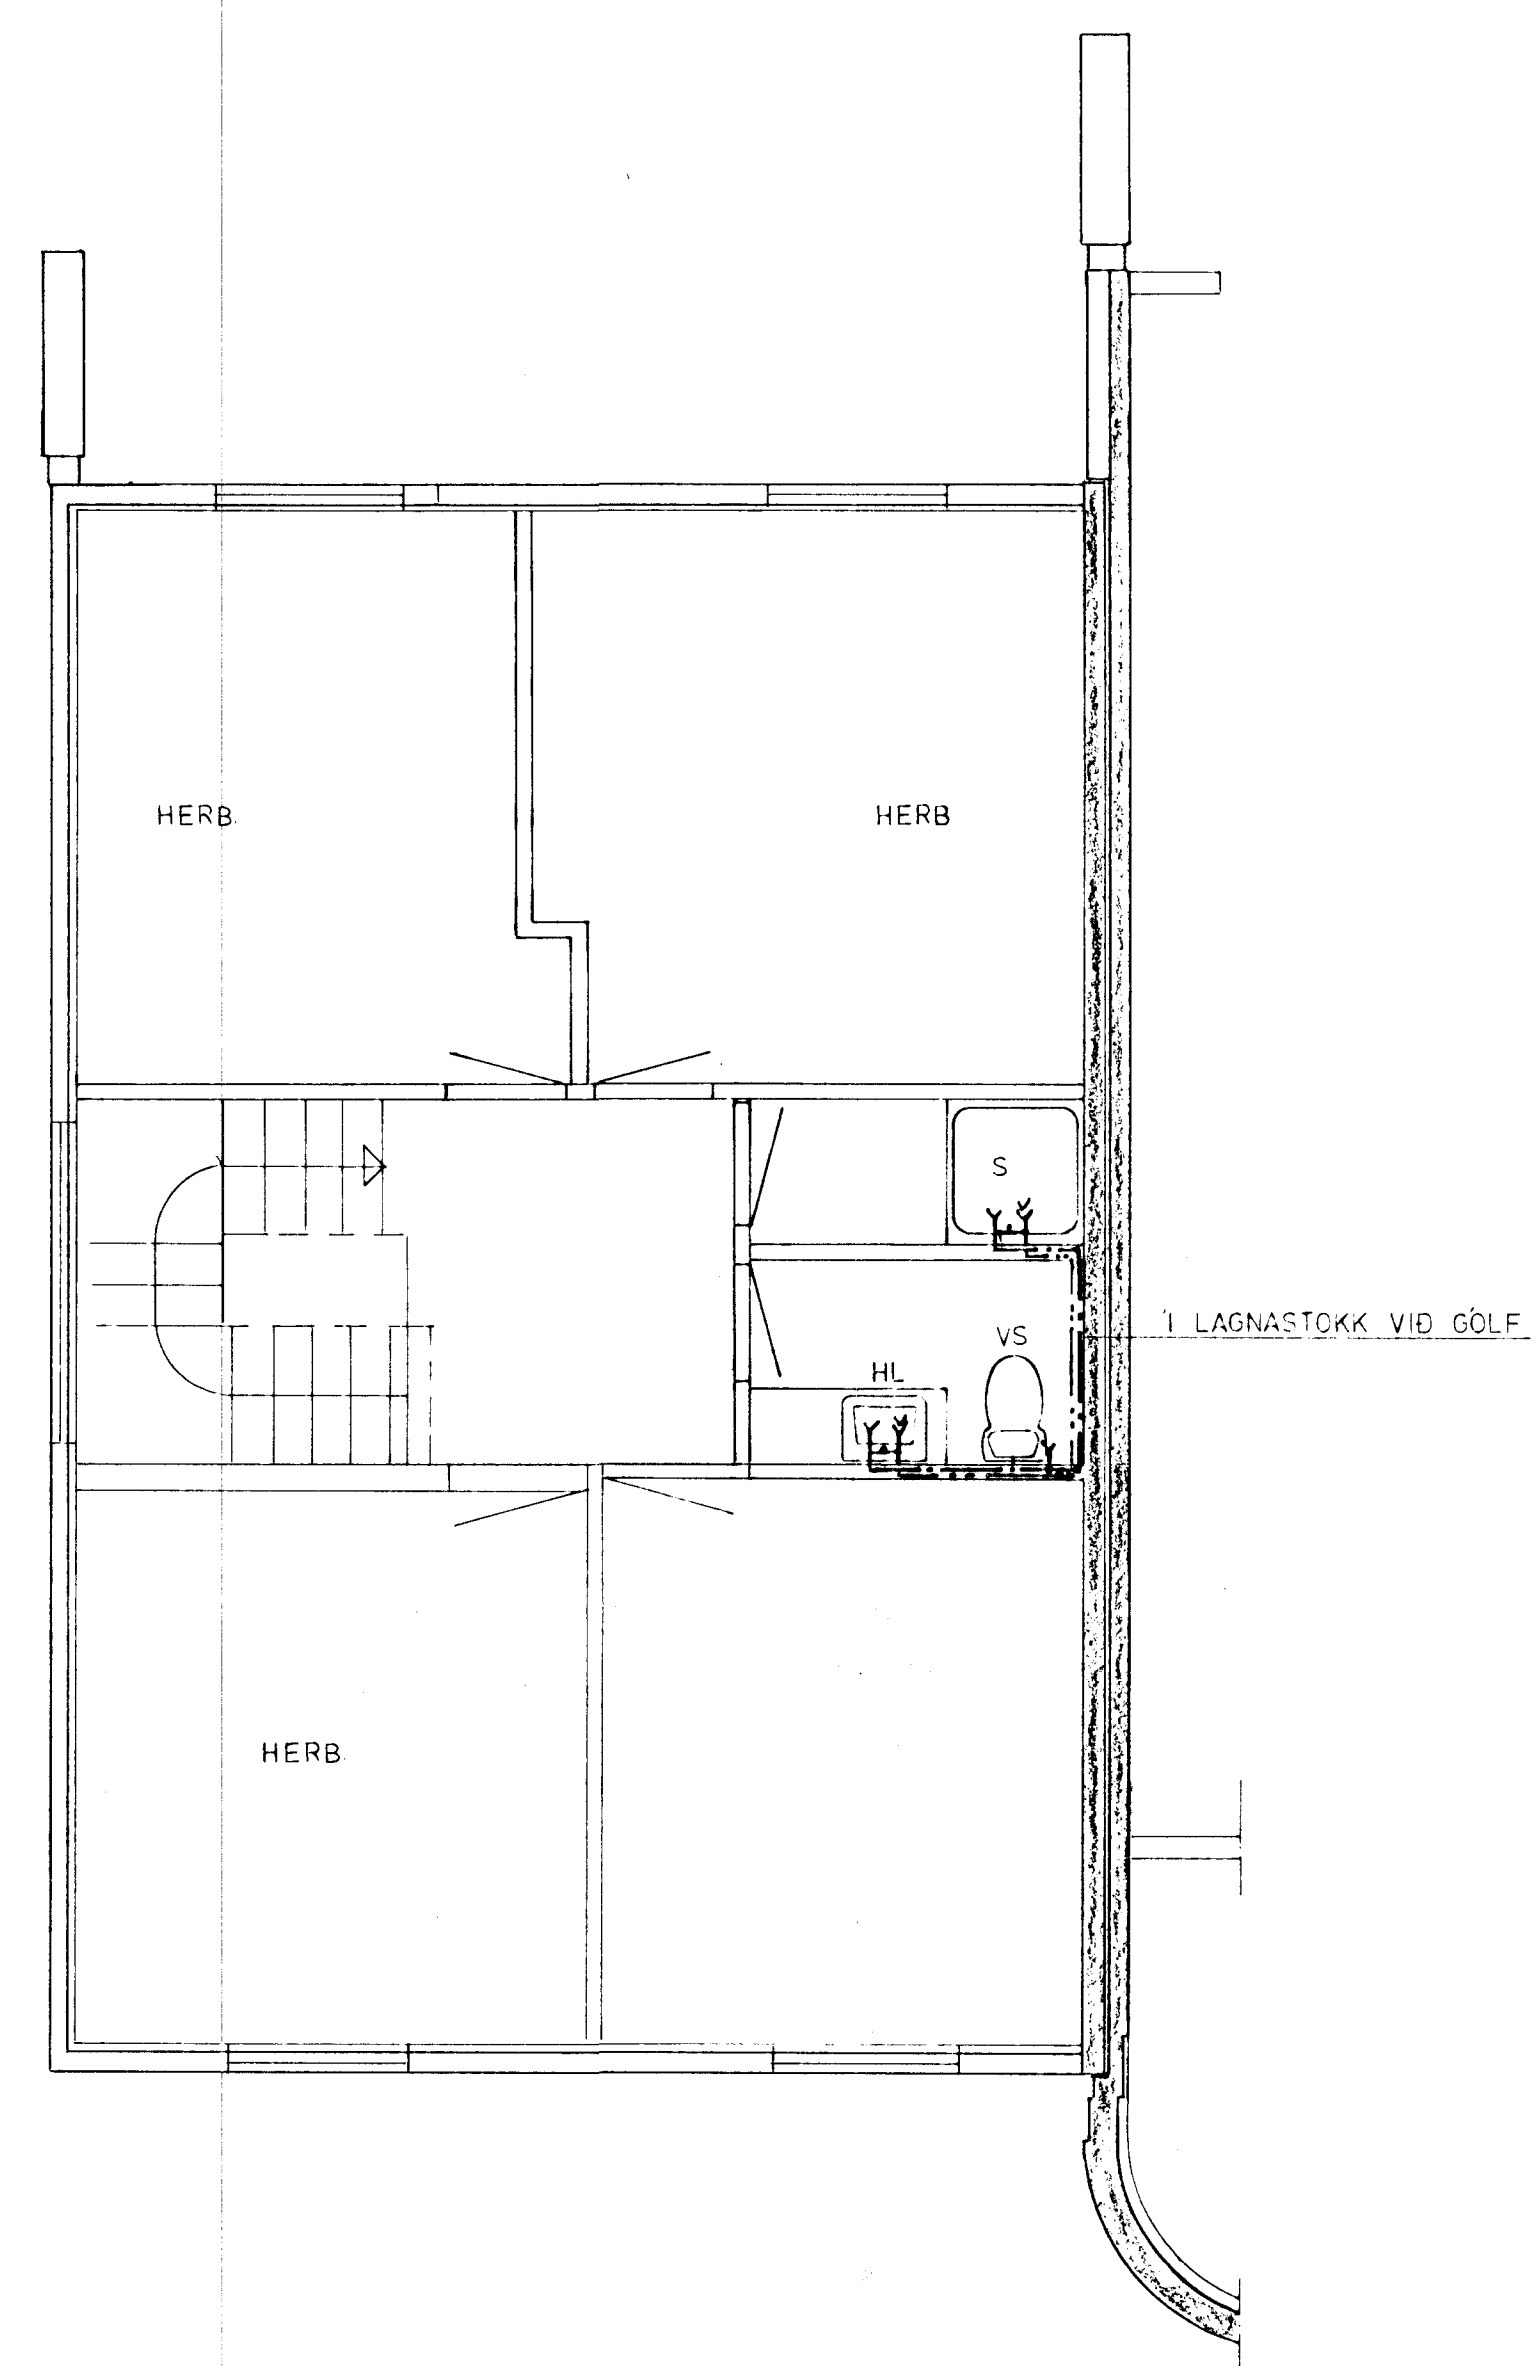

GRUNNMYND JARÐHÆÐAR 1 : 50

GRUNNMYND 2. HÆÐAR 1 : 50

AFSTÖÐUMYND 1 : 500

SKÝRINGAR SJÁ TEIKNINGU NR. 20.

STEKKJARHVAMMUR 10, HFJ.	Mælikv. ~1:50	Verk 83016	Teikn. nr. 2.3
VATNSLÖGN GRUNNMYND	Hanna Þ. Skúla	Yfirarið Samb.	Dags. JÚLÍ '83
VERKFRÆÐIÞJÓNUSTA JÓHANNS G. BERGÞÓRSSONAR h/f.			
VERKFR. MVFI		HAFNARFIRDI - SÍMAR 53315 OG 50241	