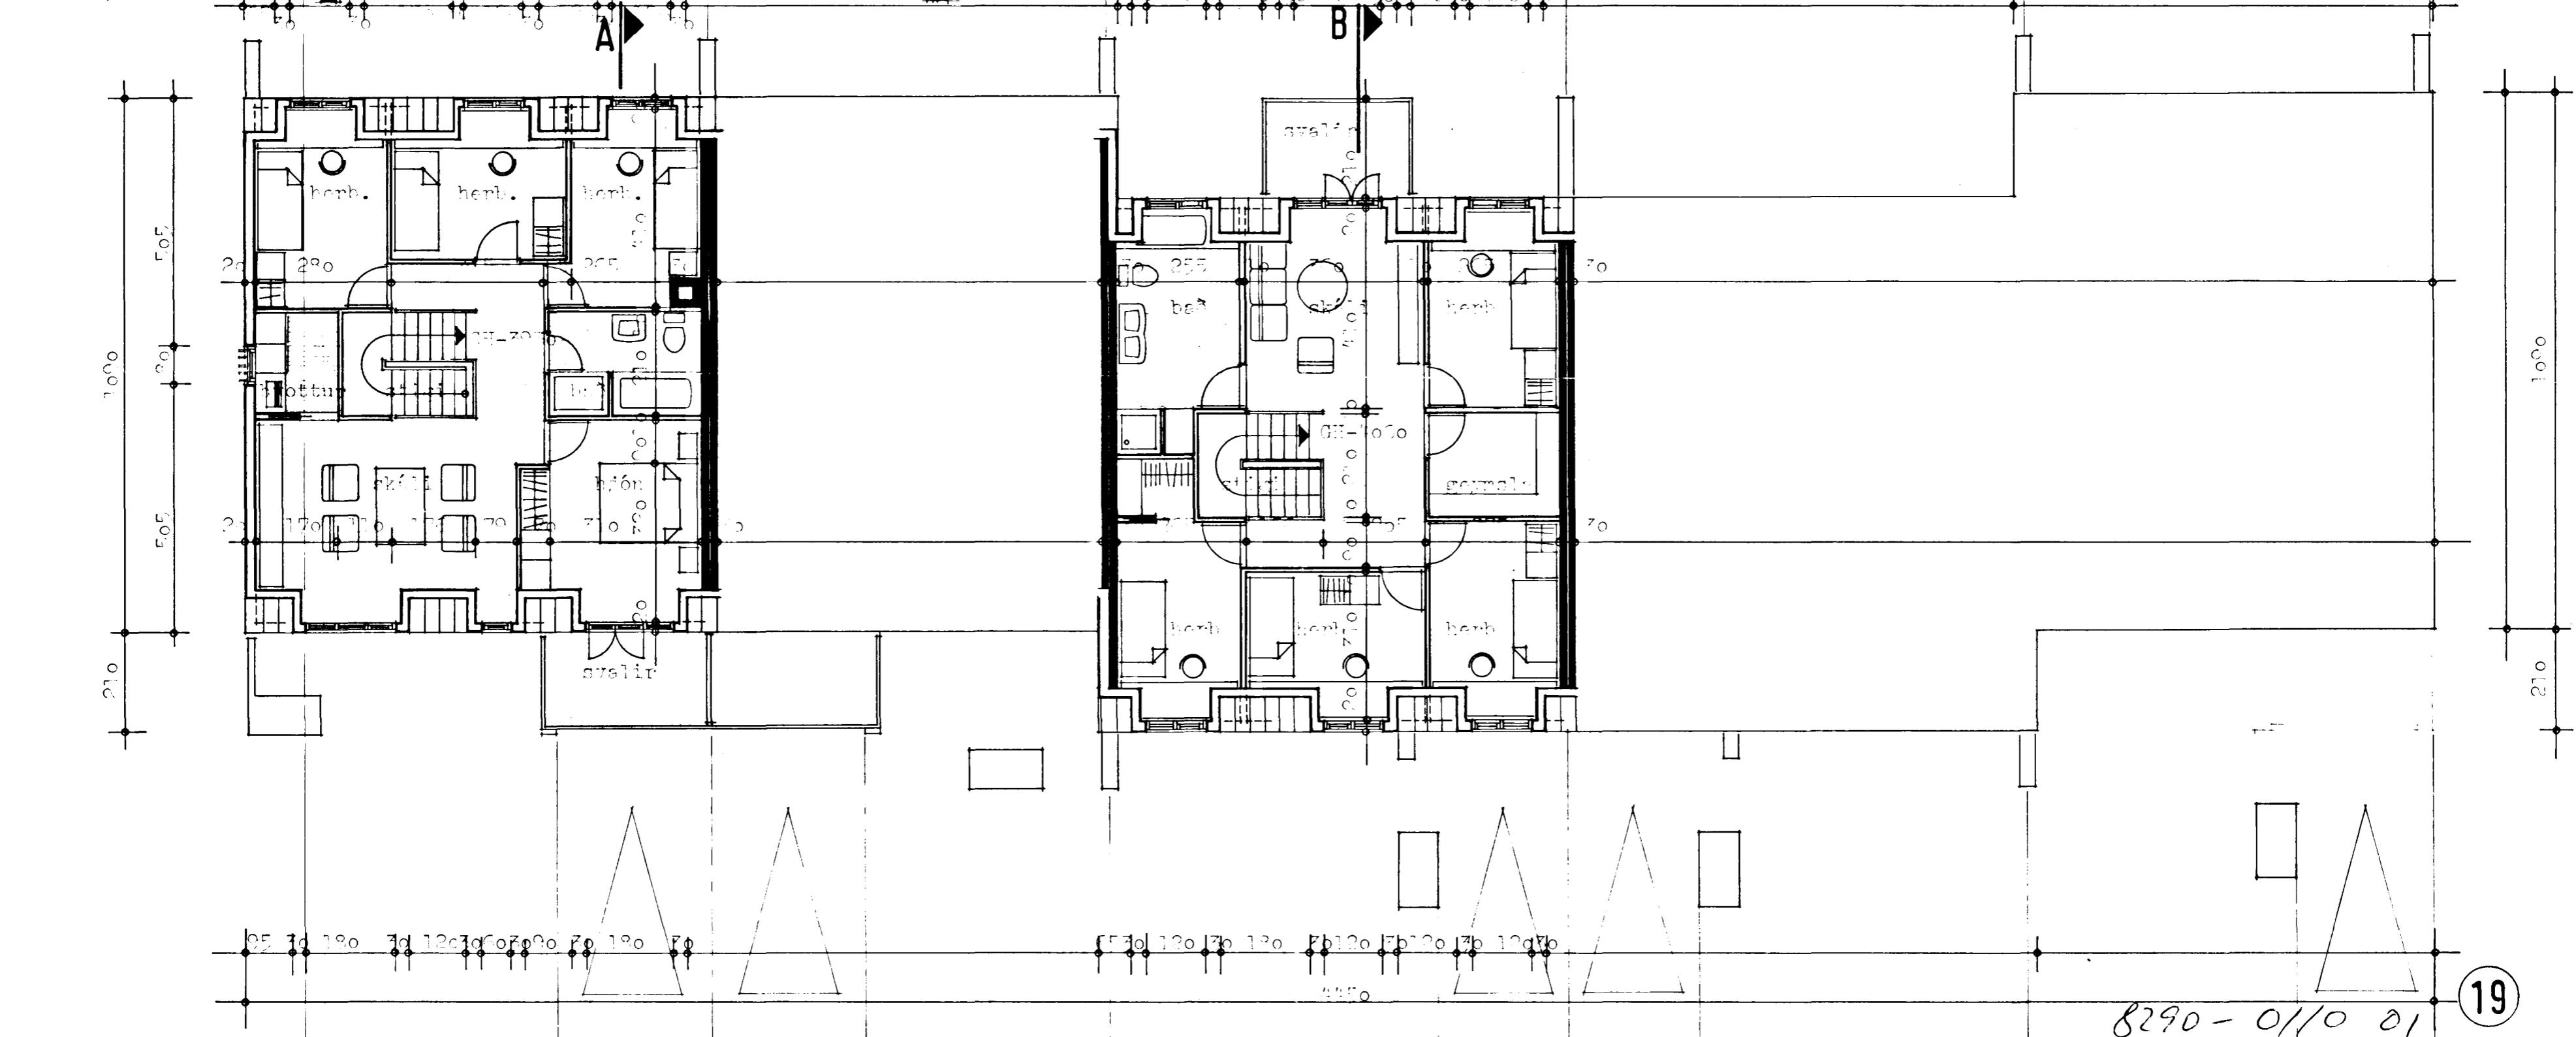

HR 11
 Sambúkt á fundi bygginga-
 nefndar t. 4/11/1981
 BYGGINGARNEFNDIN
 Í HAFNARLÖGUM
 Sigmundur

8290-0/10 01 19

TEIKNISTOFA GYLFI GUÐJÓNSSON INGIMUNDUR SVEINSSON ARKITEKTAR FÉLÐSA <small>SKÓLAVORDUSTÍG 101 RVK 2674 101 1090</small> 	GÖNGUVAÐARSTR. 11-10, Hafnarfirði	
	AÐALTEIKNING grunnmyndir og sniðlíningar	VERK 81-101
	KVARDI : 100	Breytt 1081-27.10
102		