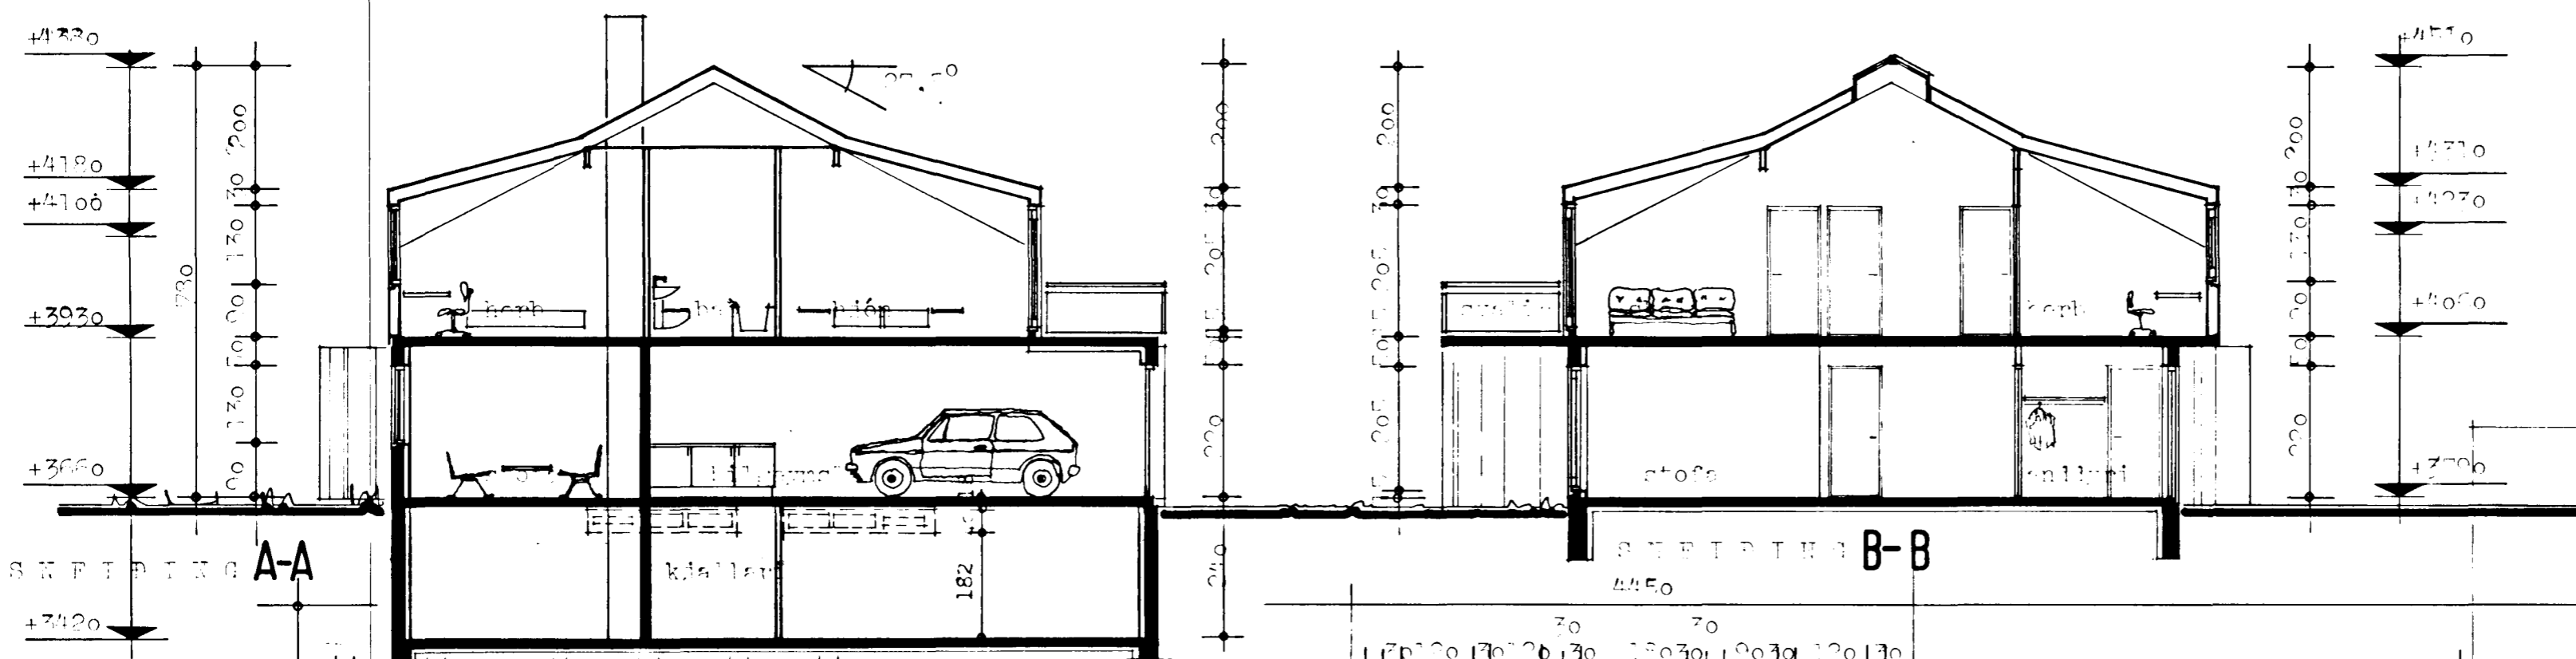

HR 11
 Sambúkt á fundi bygginga-
 nefndar t. 4/11/1981
 BYGGINGARNEFNDIN
 Í HAFNARLÖGUM
 Sigmundur

8290-0/10 01 19

TEIKNISTOFA GYLFI GUÐJÓNSSON INGIMUNDUR SVEINSSON ARKITEKTAR FÉLÐSA <small>SKÓLAVORDUSTÍG 101 RVK 2674 101 1090</small> 	GÖNGUVAÐARSTR. 11-10, Hafnarfirði	
	AÐALTEIKNING grunnmyndir og sniðlíningar	VERK 81-101
	KVARDI : 100	Breytt 1081-27.10
102		