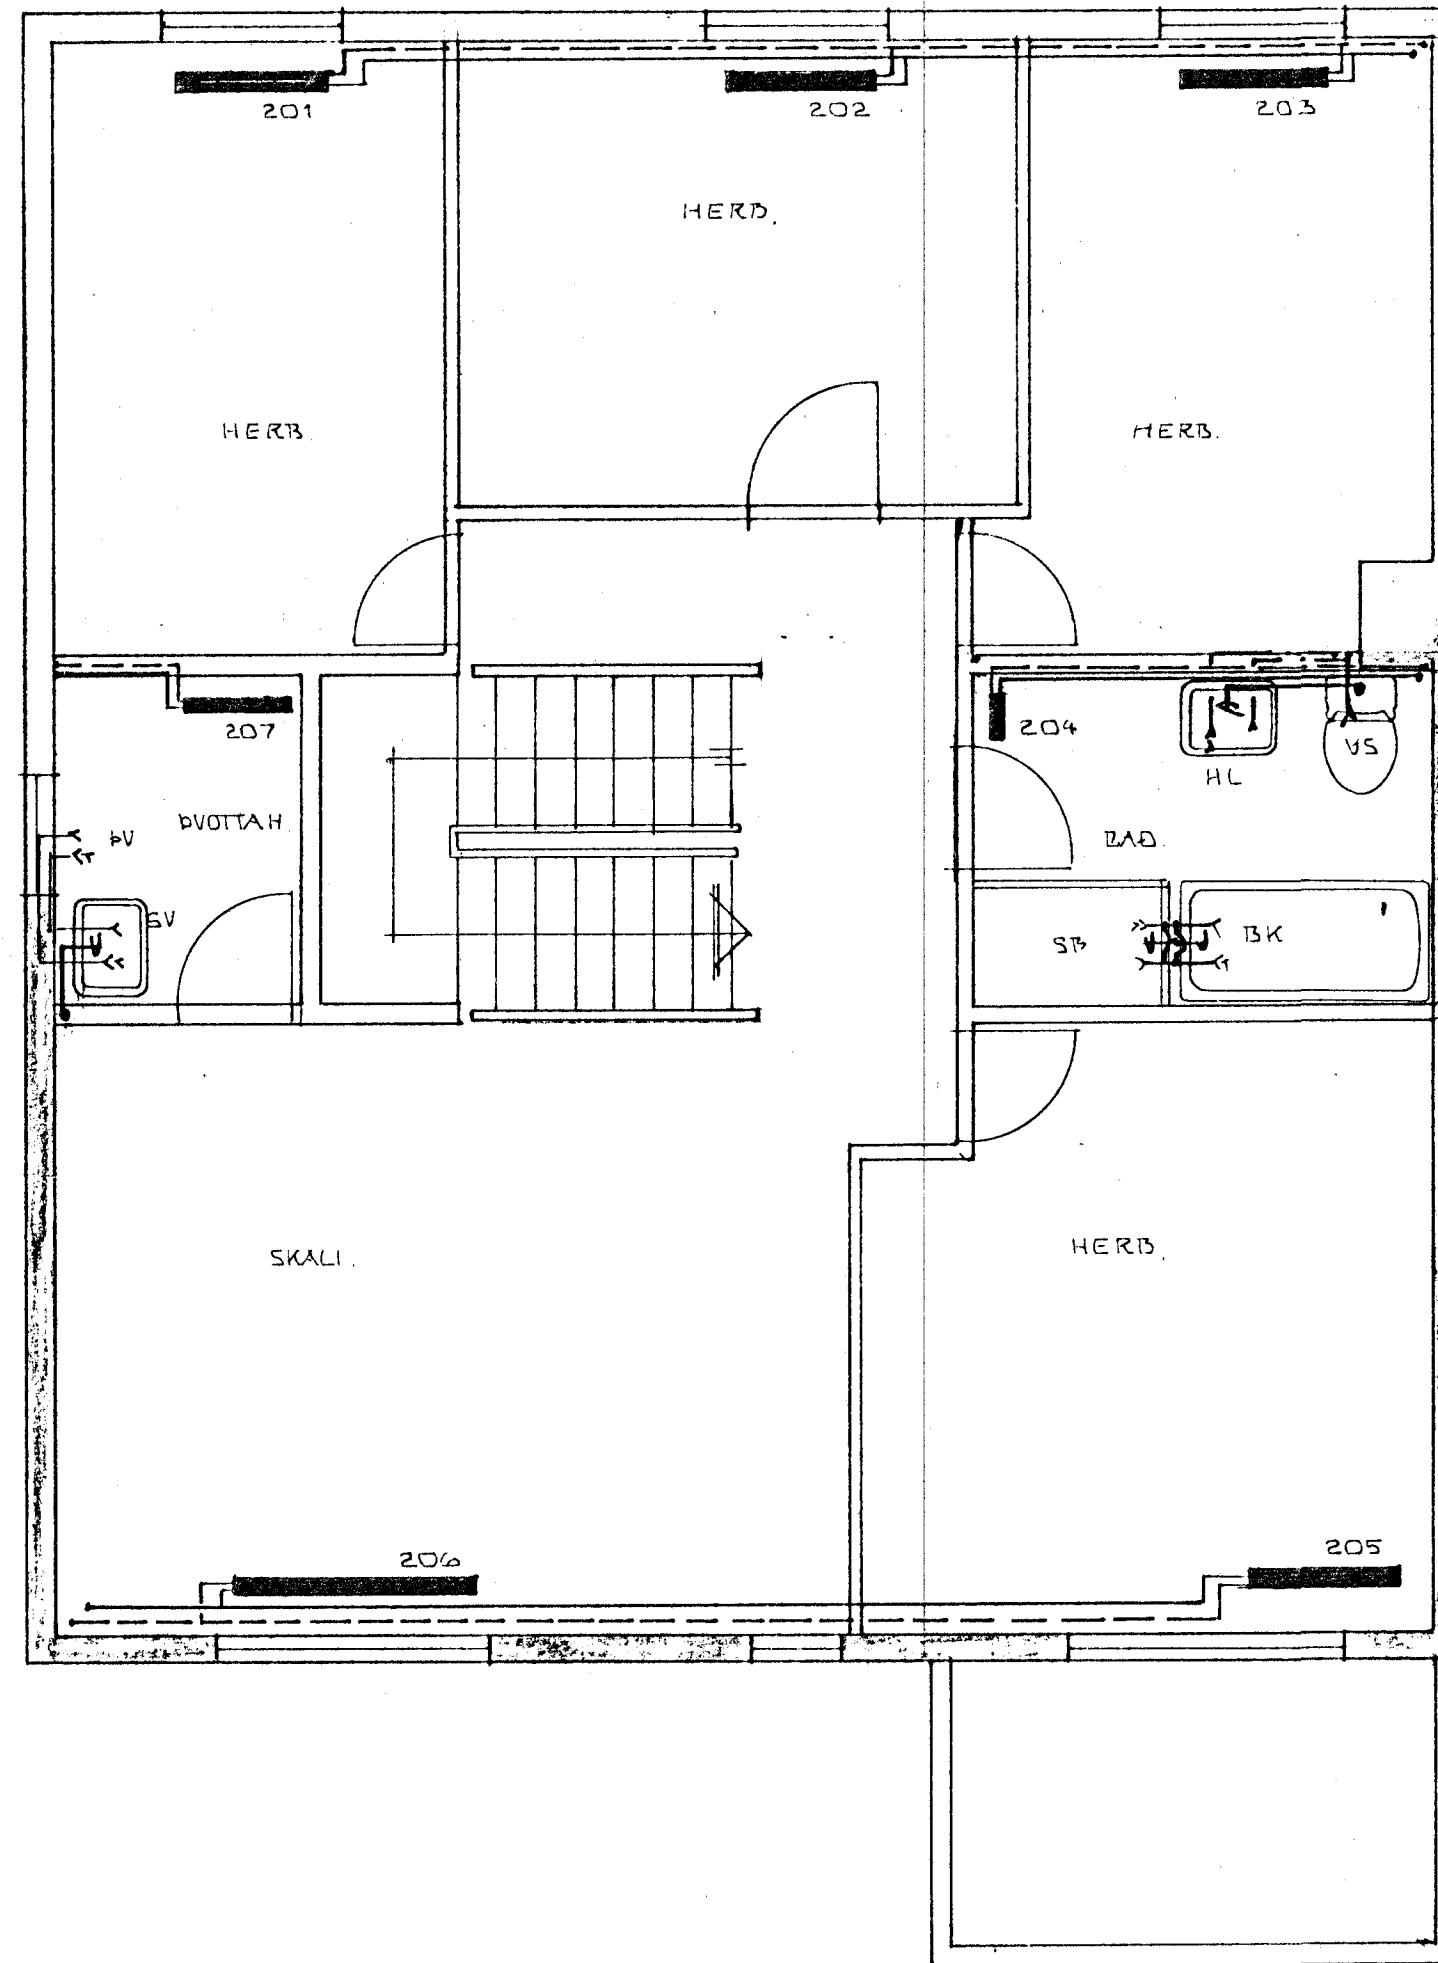

GRUNNMYND HEDAR 1:50

GRUNNMYND RIS 1:50

STÉKKJARHVAMMUR 11 HAFNARF.	DAGS 820128
GRUNNMYNDIR VATNS- HITA OG FRÁ- RENNISLAGNA	REIKN. Sigurd
M.E.L.K.V. 1:50	TEIKN.
SIGURÐUR ÞORLEIFSSON TEKNIFRÉÐINGUR F.T.F.H.	VERKNR. 8137
STRANDGÖTU 11 HAFNARFJÖRÐUR SIMI 54751	TEIKN. NR. 08