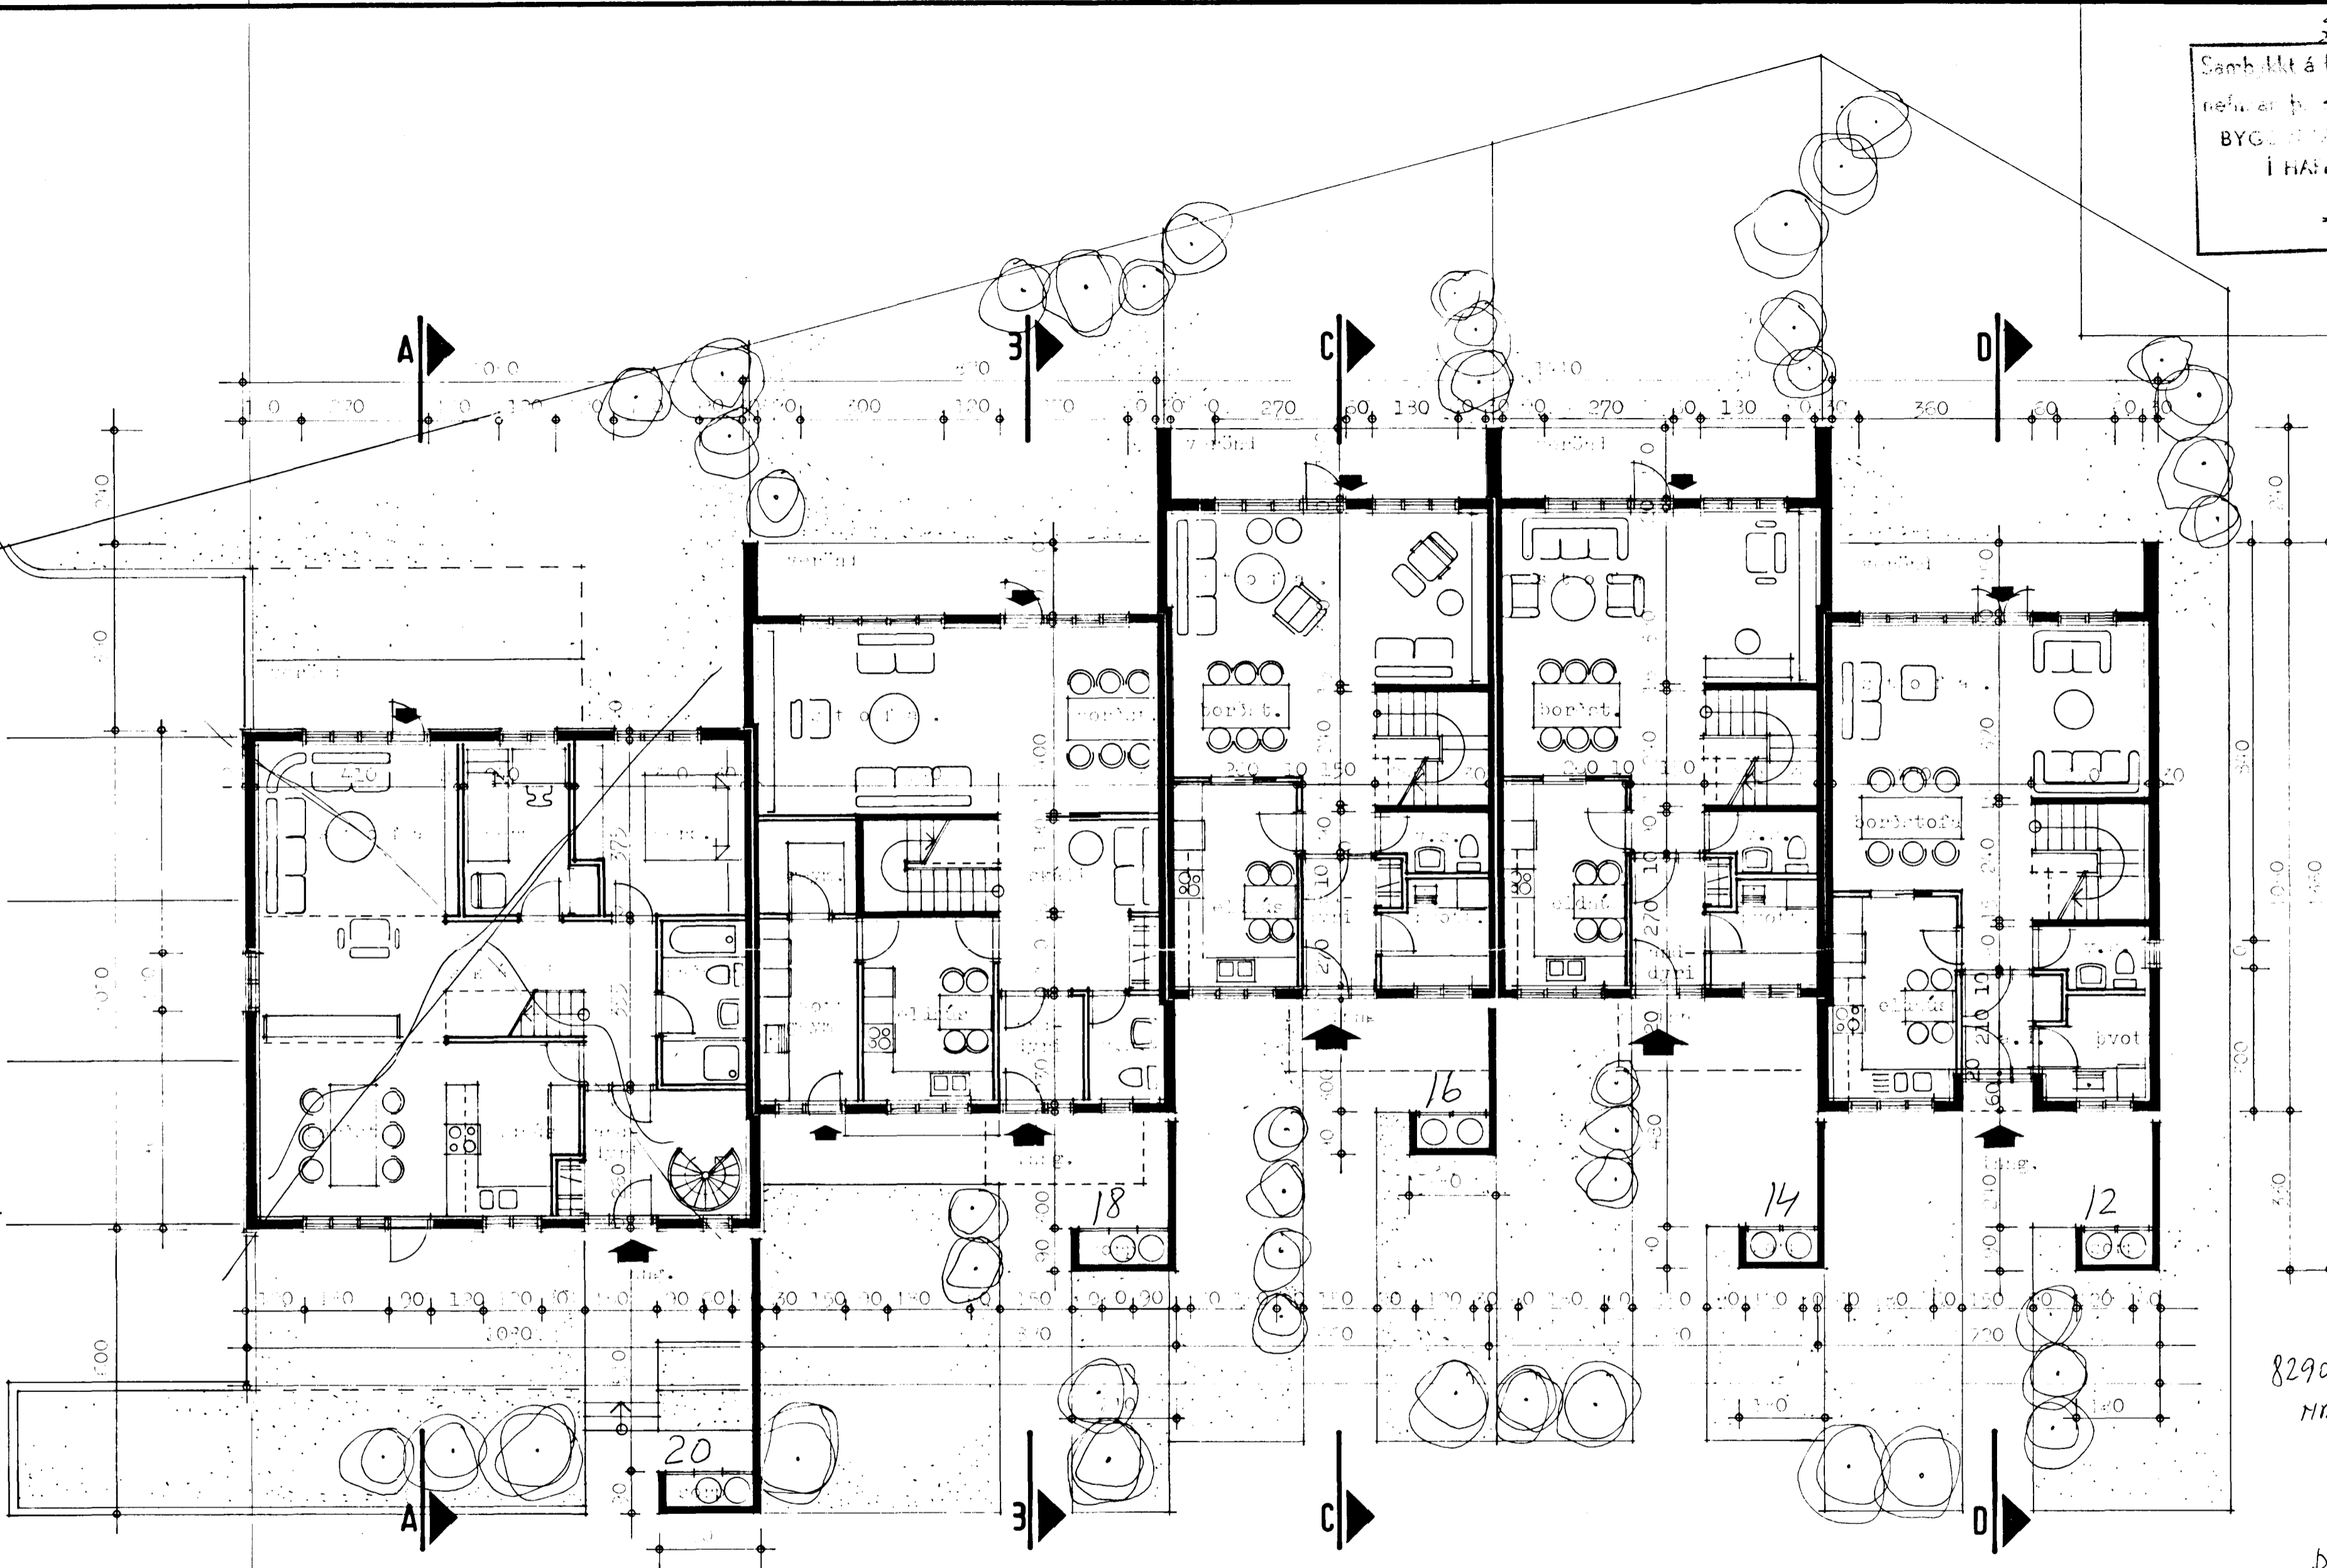

29/5 82
 27/6 83
 Samb. á fundi bygginga-
 nefndar þ. 415 13 83
 BYGGINGA-
 Í HAFNARFELSI
[Signature]

- 8290-0020
- MR 12 07
 - 14 08
 - 16 09
 - 18 10
 - 20 11
 - Dng. 12

TEIKNISTOFA GYLFI GUÐJÓNSSON INGIMUNDUR SVEINSSON ARKITEKTAR FAÍ DSA <small>SKÓLAVORDUSTÍG 3, 101 RVK, SÍMAR 28740 OG 14990</small>	STEFNAHVAÐAÐIÐ 12-20 HAFNARFELSI.	
	A P A T E I K N I N G . Grannmynd 1. hæðar.	VERK BLAD 101