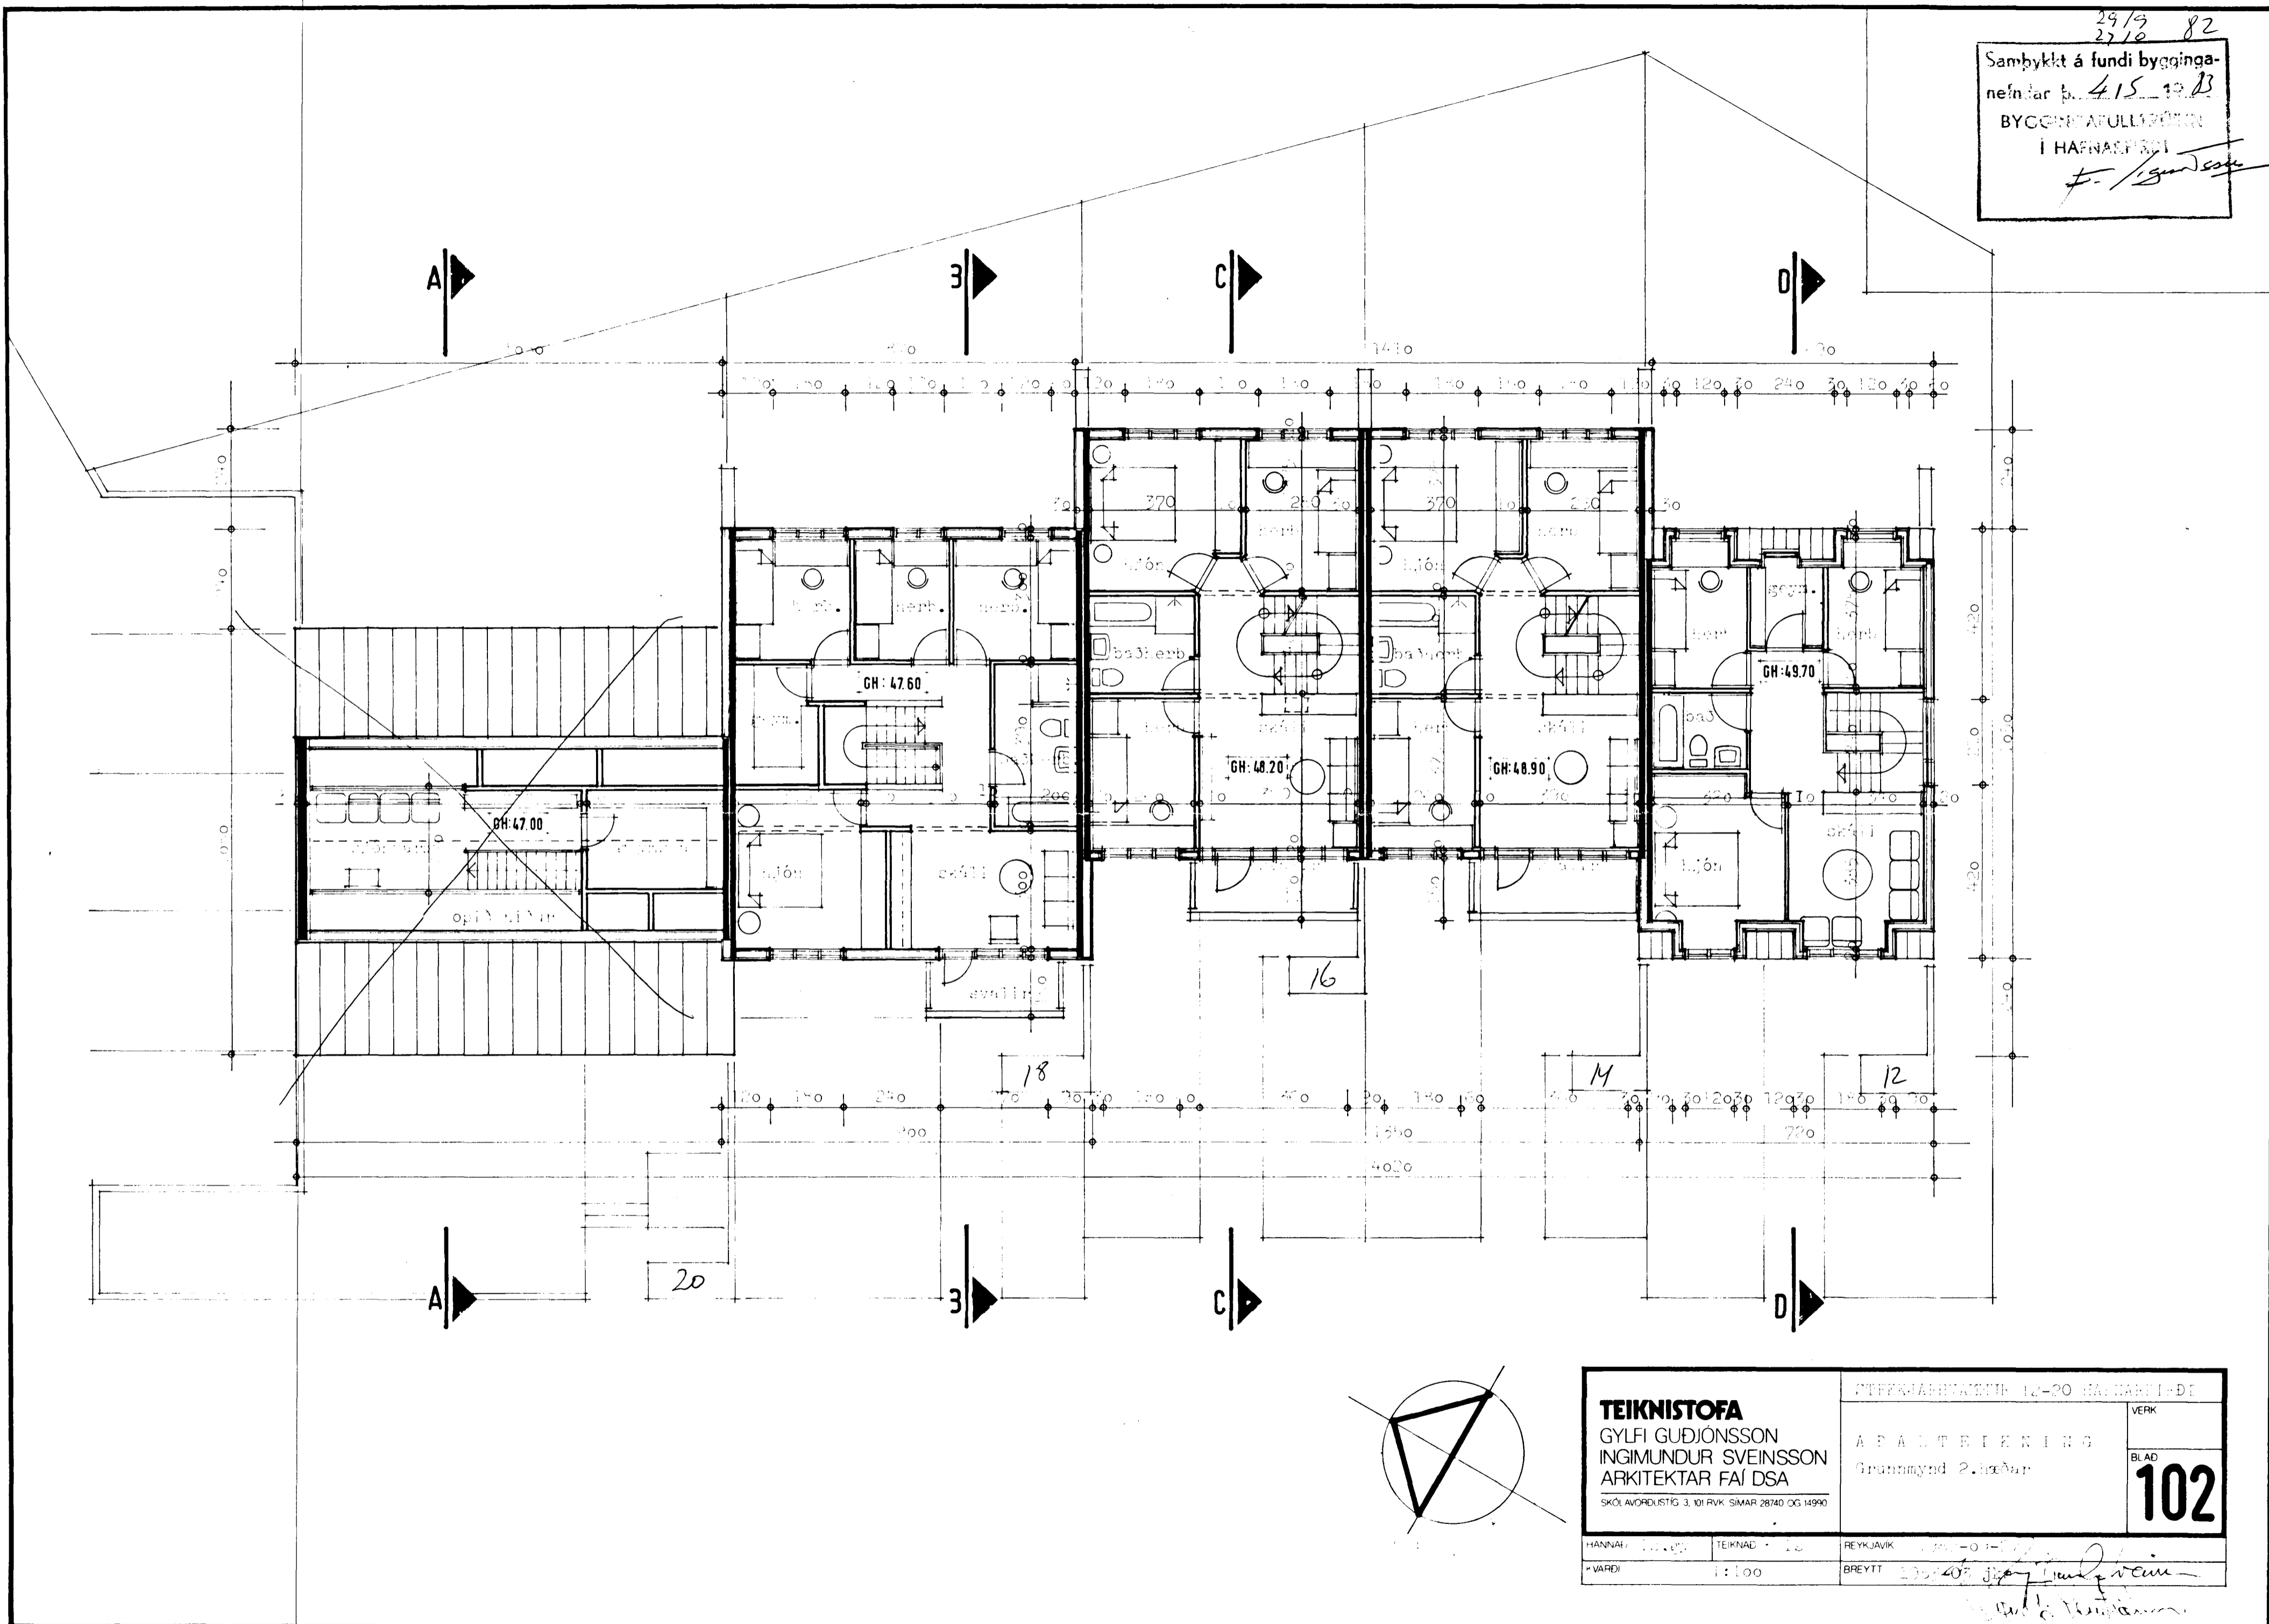

29/3 82
 27/10
 Samþykkt á fundi bygginga-
 nefndar þ. 415 19.11
 BYGGINGAFLUTUN
 Í HAFNASPÓLI
 F. Gunnarsson

| | | | |
|--|---------|--------------------------------------|------------|
| TEIKNISTOFA | | STEFFNABYGGINGUR 12-20 HAFNASPÓLI-DE | |
| GYLFI GUÐJÓNSSON INGIMUNDUR SVEINSSON ARKITEKTAR FAI DSA | | ARÞÁTTÆIENING | VERK |
| SKÓL AVORÐUSTIG 3, 101 RVK SIMAR 28740 OG 14990 | | Grannmynd 2. hæðar | BLAD |
| | | | 102 |
| HANNAH | TEIKNAD | REYKJAVIK | |
| Þ. VARDI | 1:100 | BREYTT | |