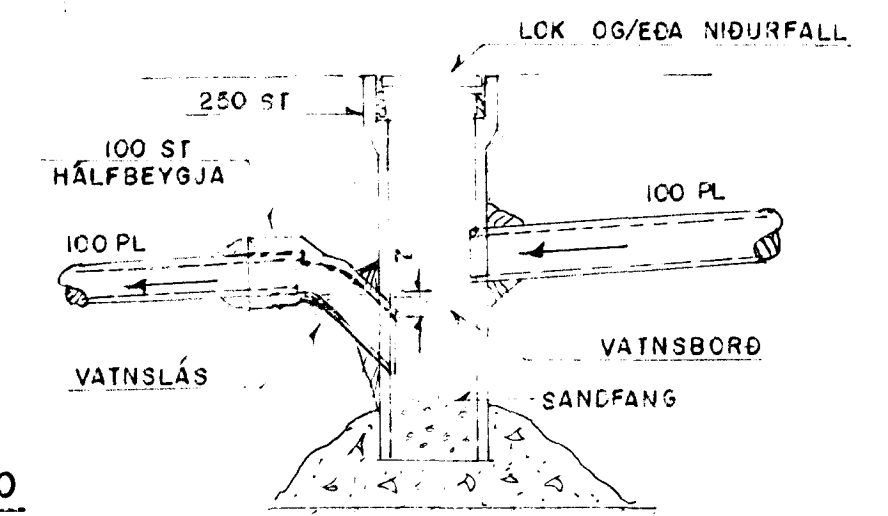

BRUNNUR FYRIR ÞAKNIÐURFÖLL
Mkv. 1:20