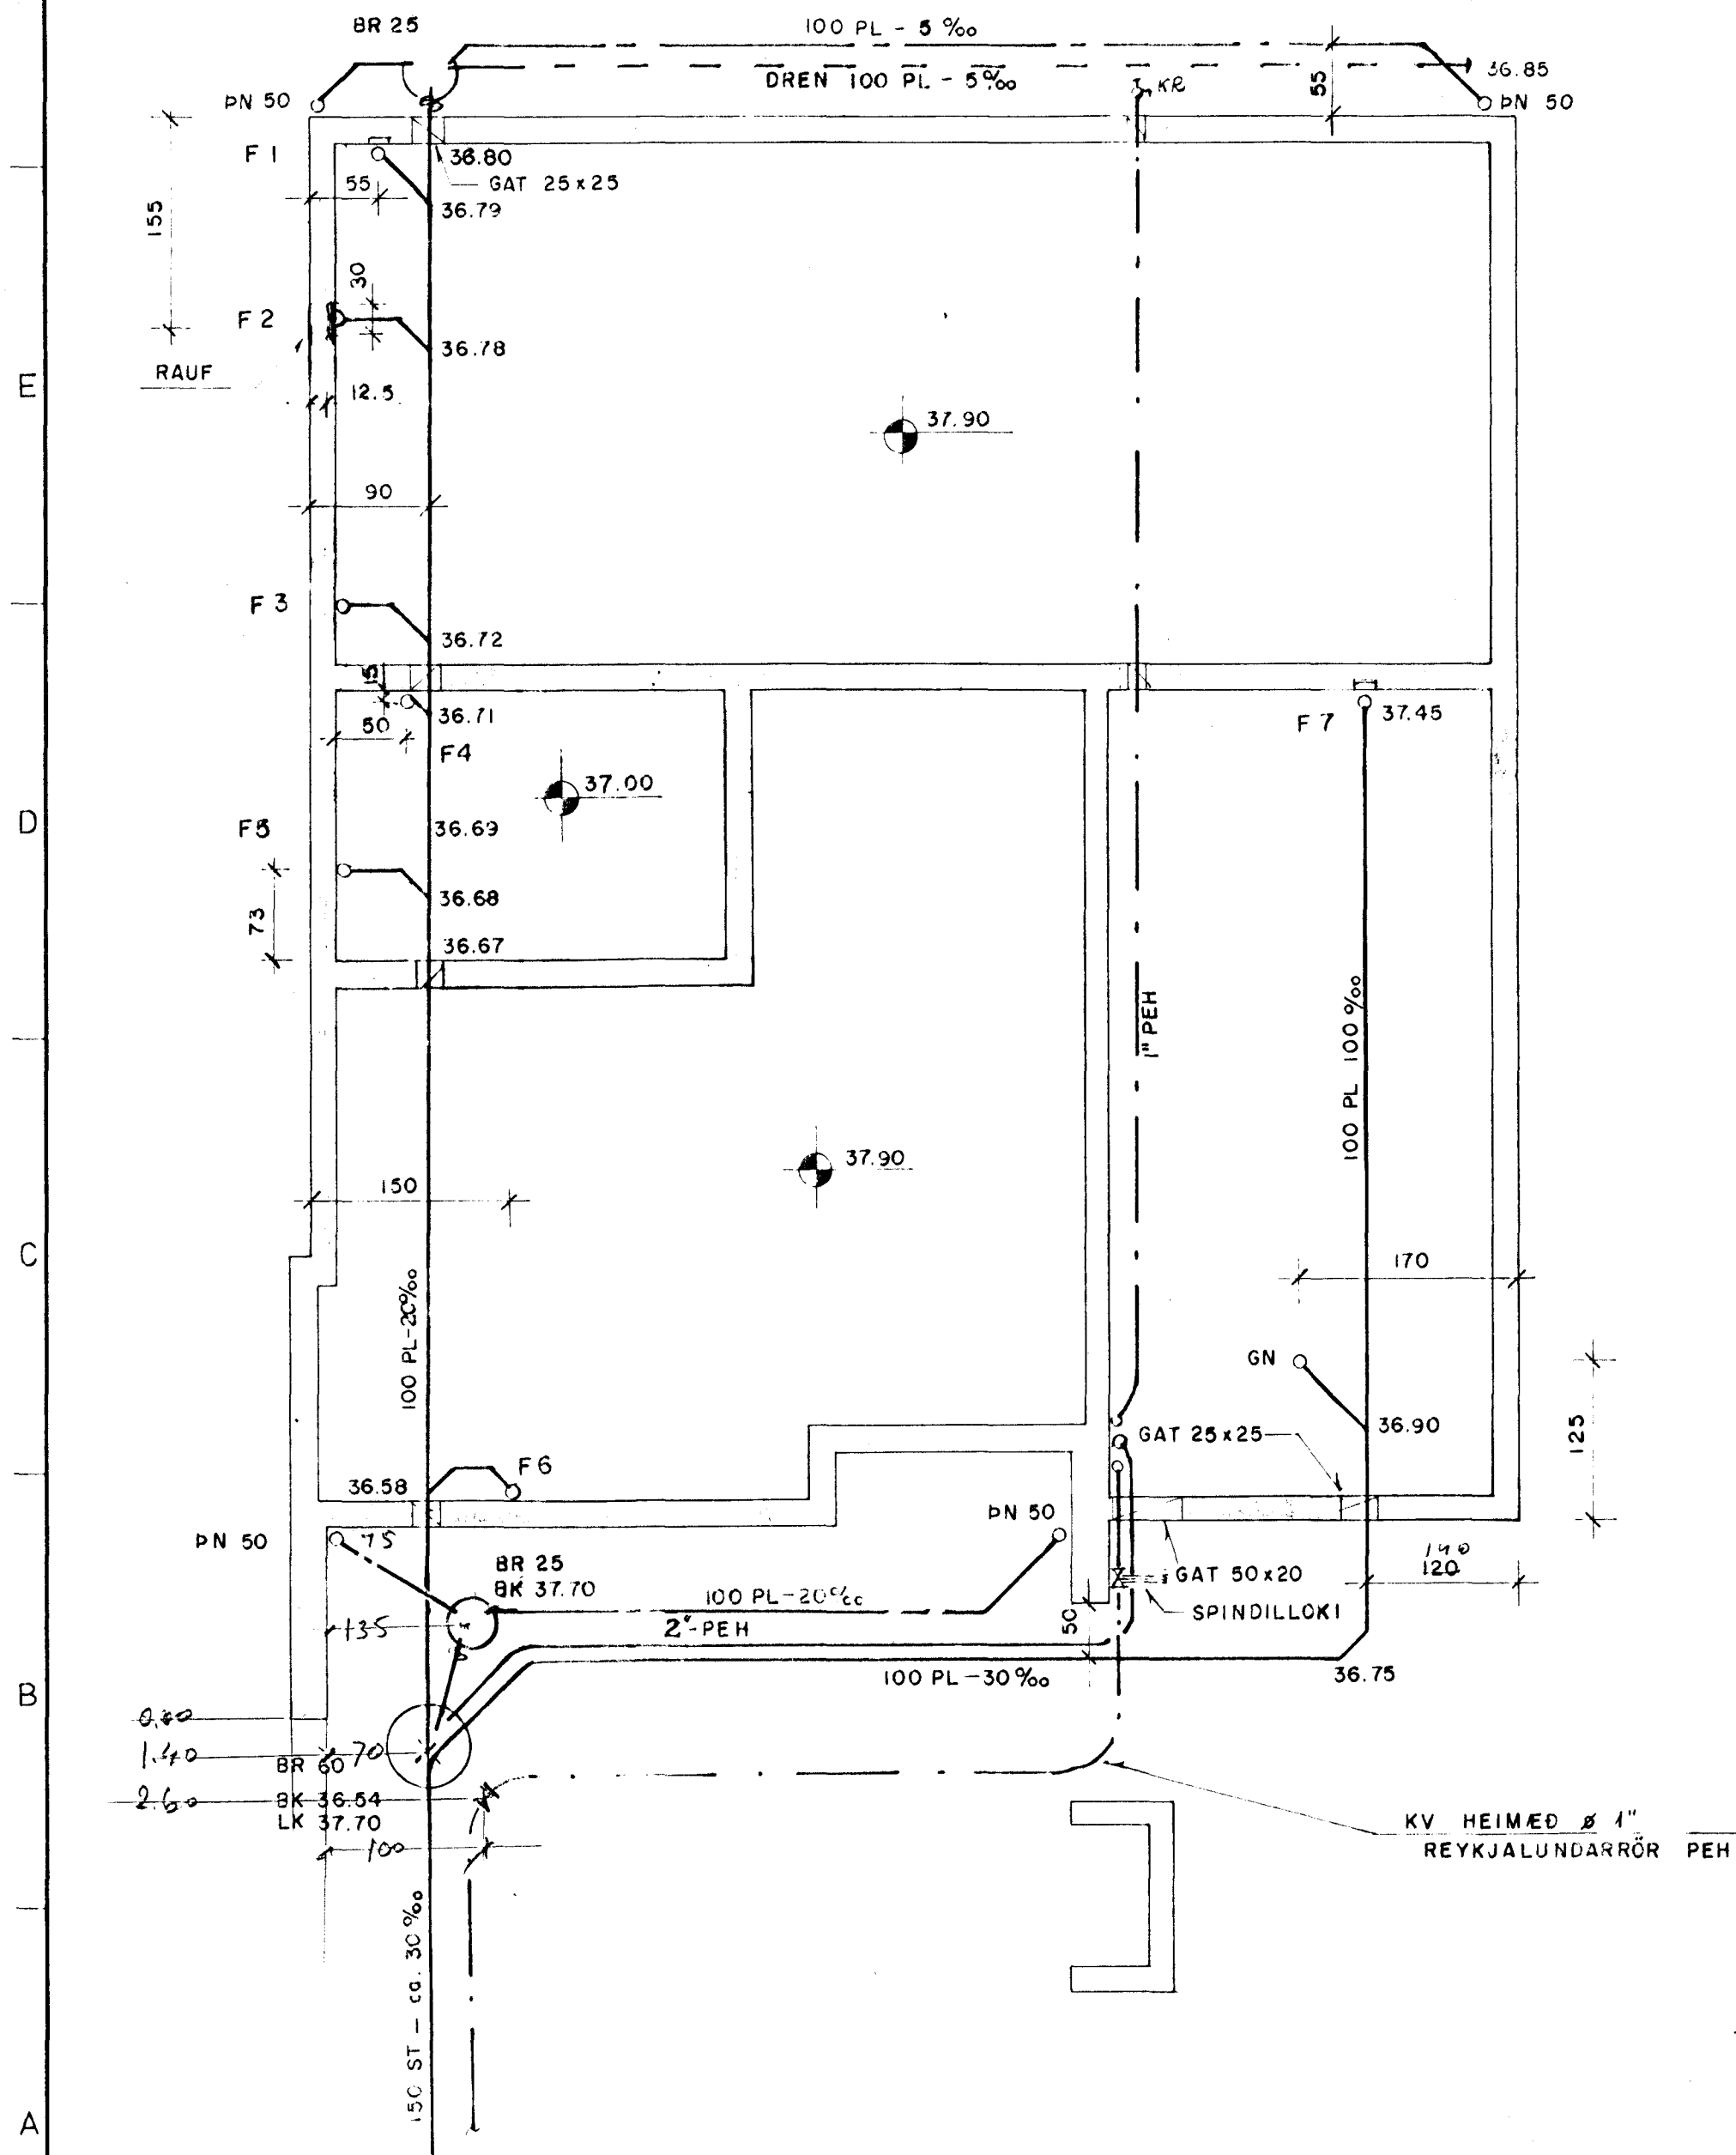

GRUNNMYND Mkv. 1:50

AFSTÖÐUMYND Mkv. 1:500

18. áð. 1982
Einar Magnús Einarsson
FTFÍ

BRUNNUR FYRIR ÞAKNIÐURFÖLL
Mkv. 1:20

KV - INNTAK Mkv. 1:20

SKÝRINGAR:

PL: PLASTLAGNIR Í JÖRD RAUÐ PVC
NEMA Í BÍLSKÚR REYKJALUNDAR-
SKÖLPRÖR SVART PEH SKV. TEIKN.

PLASTRÖR SKAL HYLJA MEÐ A.M.K. 20 sm SANDLAGI
ALLT Í KRING.
SANDUR SKAL VERA LAUS VIÐ STEINA
HANDPJAPPA SKAL VOTAN SANDINN
EKKI MÁ VÉLPJAPPA YFIR PLASTRÖR

MÁL ERU Í sm.

FRÁGANGUR DRENS, ENGINN KVARÐI

STEKKJARHVAMMUR 15			
Mkv. E:20, I:50, I:500	FRÁRENNSLISLAGNIR Í GRUNNI		
Hannað E.M.E.	Teiknað DS./E.M.E.		
Yfirtað <i>Binat</i>	Dogs. MAÍ '82	Teikn.nr. 201	
Einar Magnús Einarsson FTFÍ Sléttaraunni 19, Hafnarfirði Sími 51851			