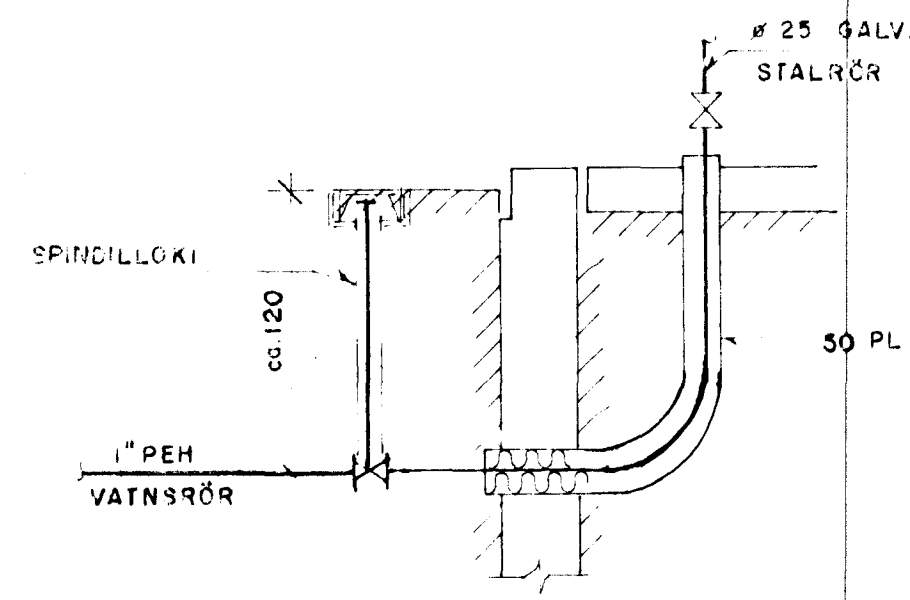

KV - INNTAK Mkv. 1:20

SKÝRINGAR:

PL: PLASTLAGNIR Í JÖRD RAUÐ PVC
NEMA Í BÍLSKÚR REYKJALUNDAR-
SKÖLPRÖR SVART PEH SKV. TEIKN.

PLASTRÖR SKAL HYLJA MEÐ A.M.K. 20 sm SANDLAGI
ALLT Í KRING.
SANDUR SKAL VERA LAUS VIÐ STEINA
HANDPJAPPA SKAL VOTAN SANDINN
EKKI MÁ VÉLPJAPPA YFIR PLASTRÖR

MÁL ERU Í sm.

FRÁGANGUR DRENS, ENGINN KVARÐI

STEKKJARHVAMMUR 15			
Mkv. E:20, I:50, I:500	FRÁRENNSLISLAGNIR Í GRUNNI		
Hannað E.M.E.	Teiknað DS./E.M.E.		
Yfirtað <i>Binat</i>	Dogs. MAÍ '82	Teikn.nr. 201	
Einar Magnús Einarsson FTFÍ Sléttaraunni 19, Hafnarfirði Sími 51851