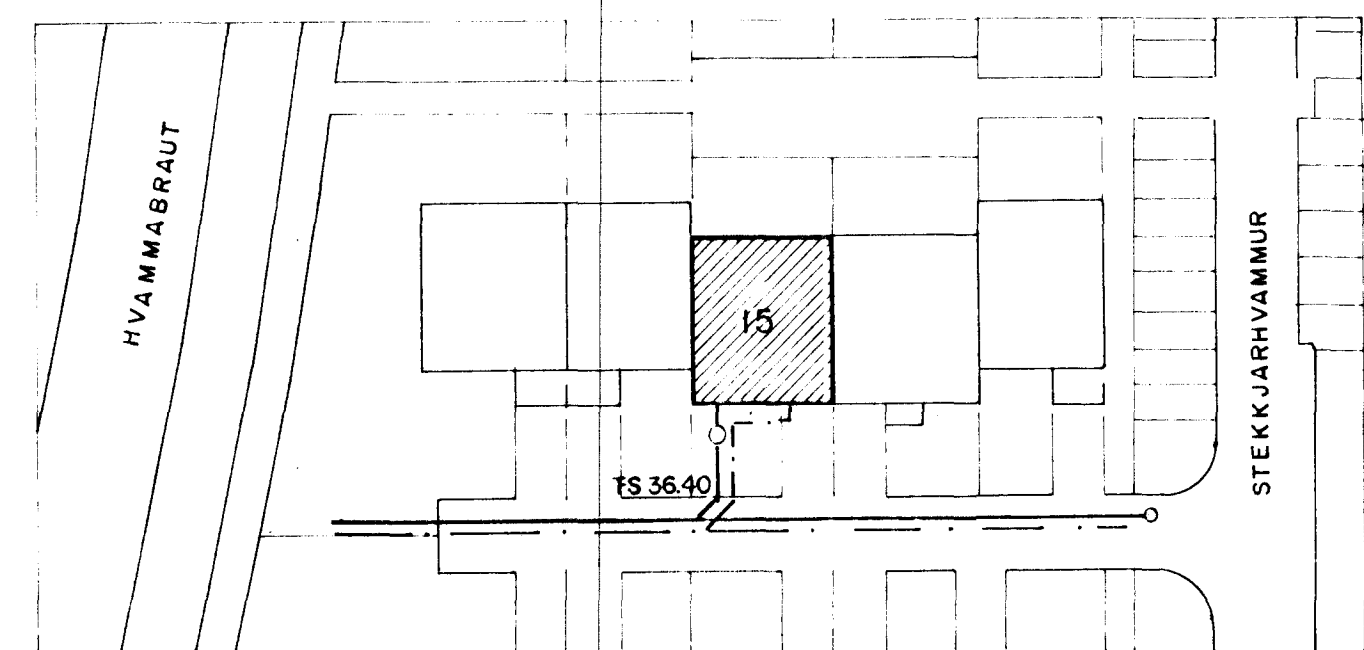

GRUNNMYND Mkv. 1:50

AFSTÖÐUMYND Mkv. 1:500

18. áð. 1982
Einar Magnús Einarsson
FTFÍ