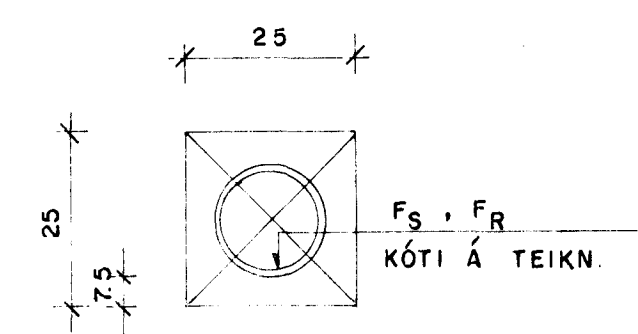

BRUNNUR FYRIR ÞAKNIÐURFÖLL
Mkv. 1:20