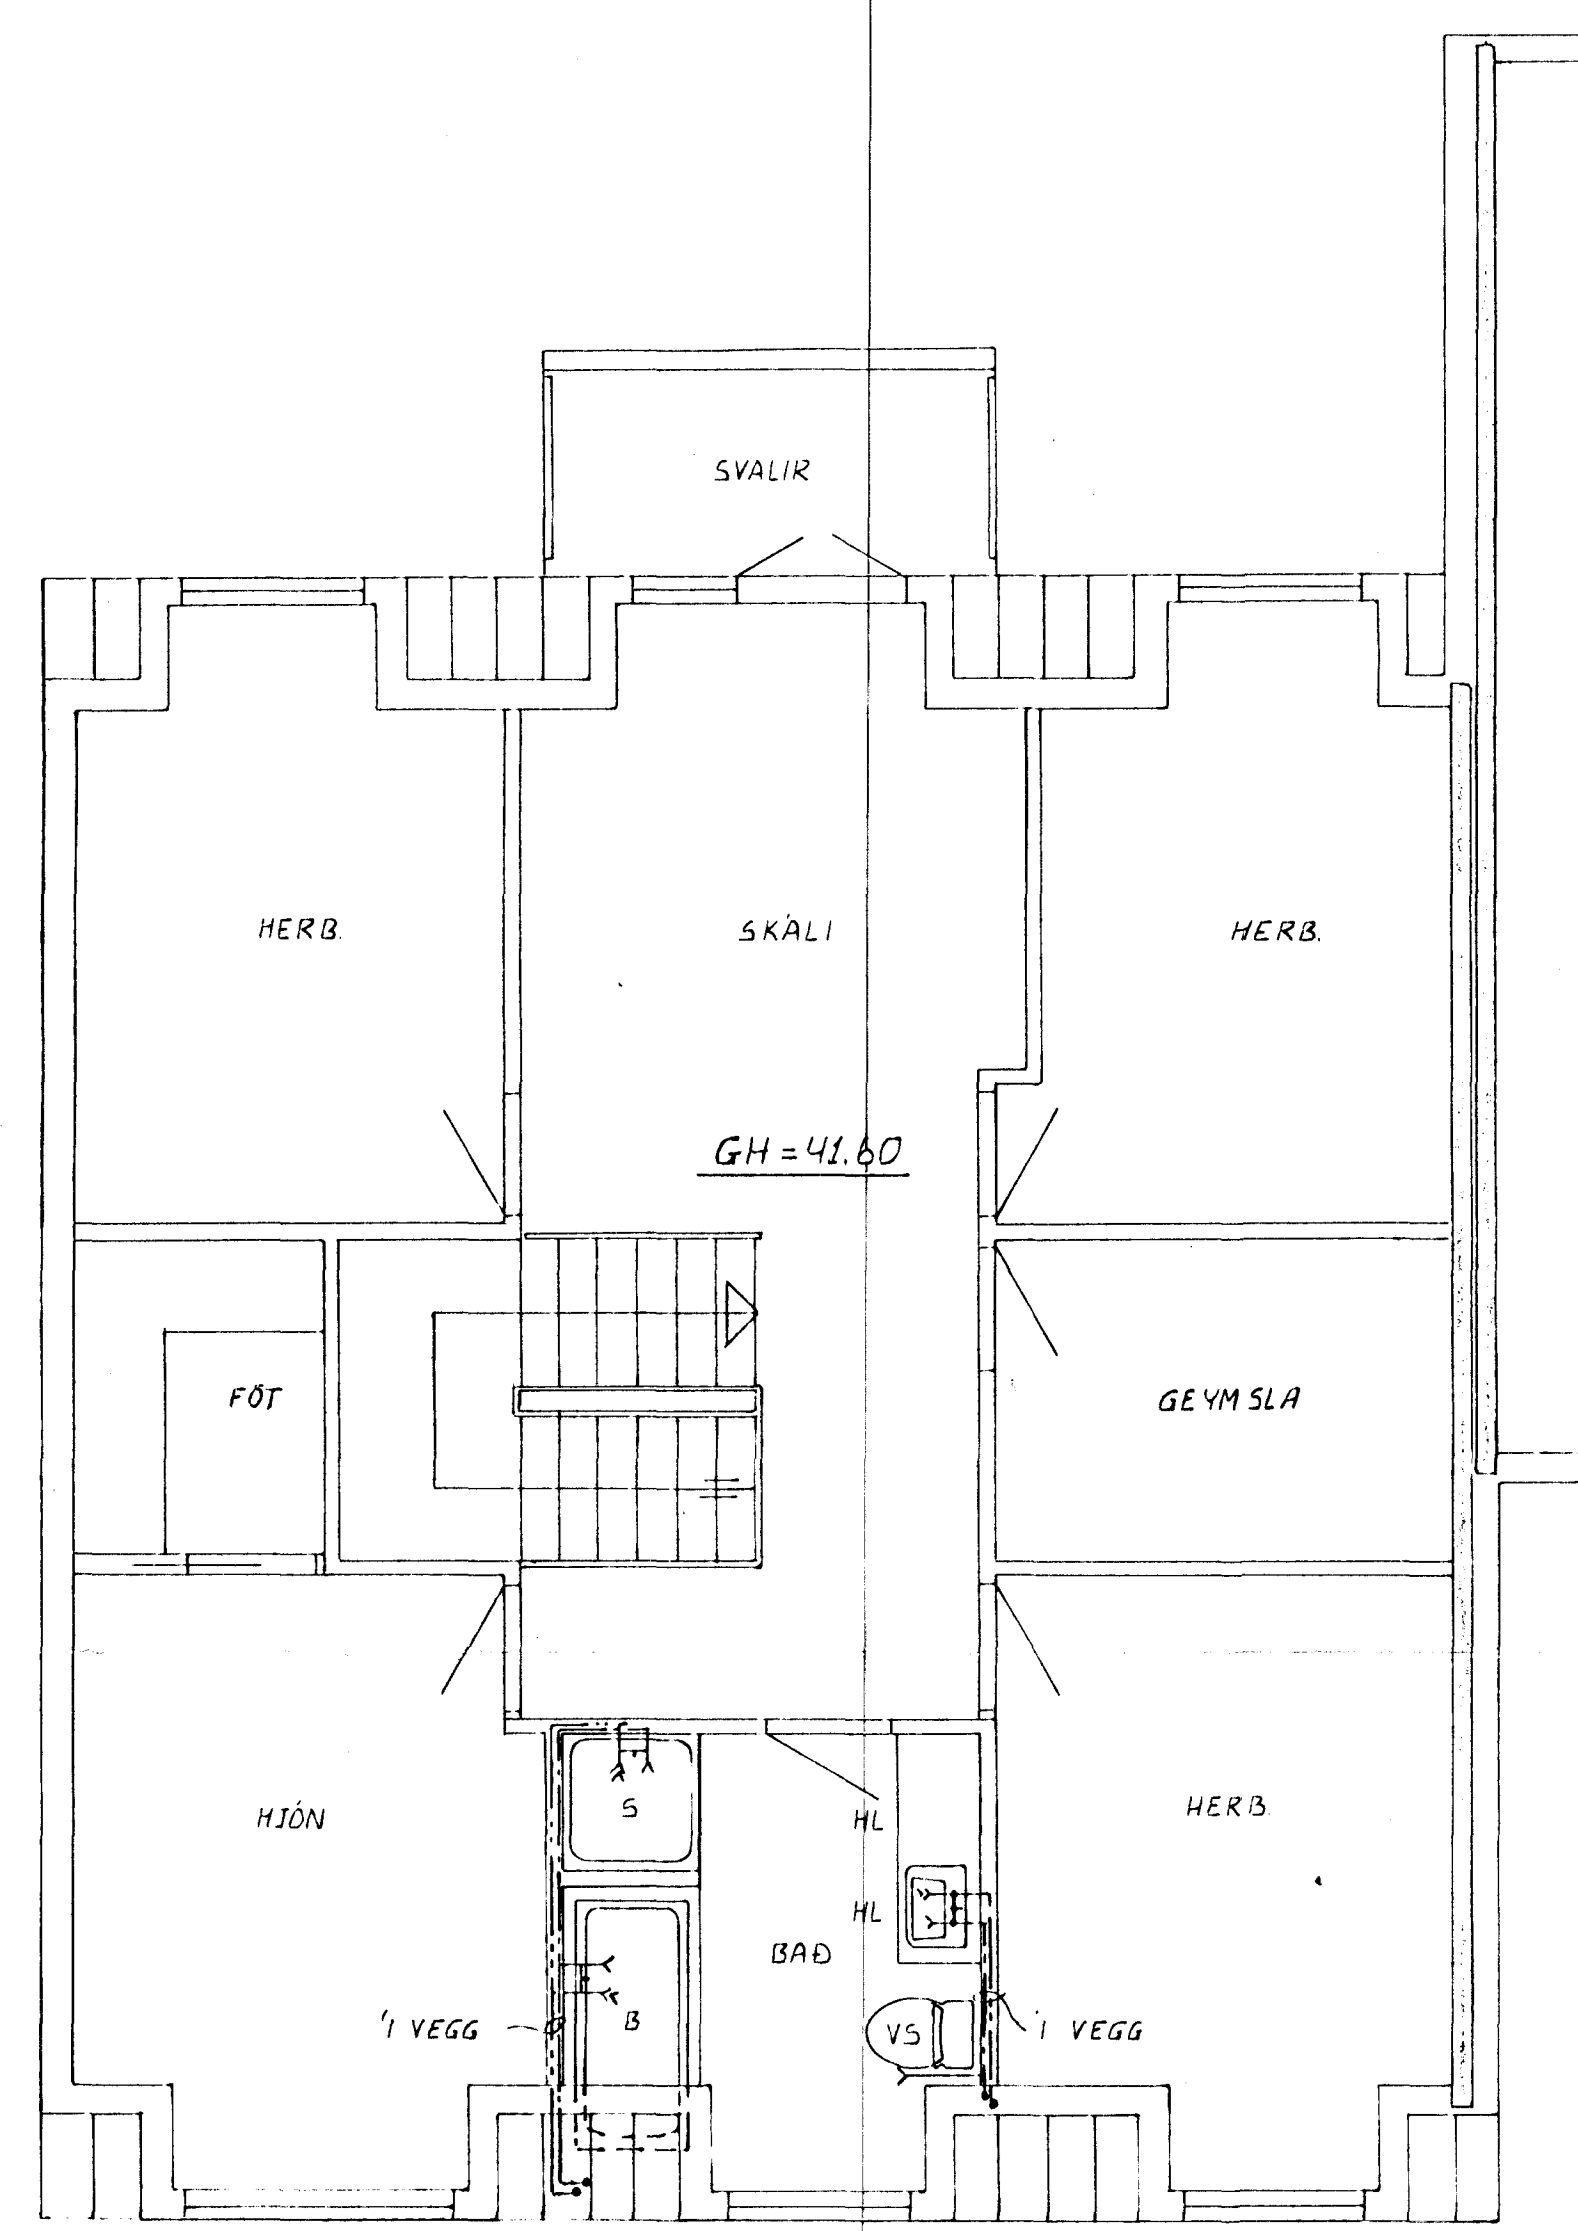

GRUNNMYND - JARÐHÆÐ 1:50

GRUNNMYND EFRI HÆÐAR 1:50

AFSTÖÐUMYND 1:500

SKÝRINGAR SJA TEIKN NR 2.0

STEKKJARHVAMMUR 1, HFJ.	Mælikv. 1:500 1:50	Verk 8105	Teikn. nr. 24.
VA TNSLÖGN - GRUNNMYND	Hannað 8 Teiknað 27	Yfirfarið 8 Samp.	Dags. JUNÍ '82
VERKFRÆÐIÞJÓNUSTA JÓHANNIS G. BERGÞÓRSSONAR h/f. VERKFR. MVFI HAFNARFIRDI - SÍMAR 53315 OG 50241			