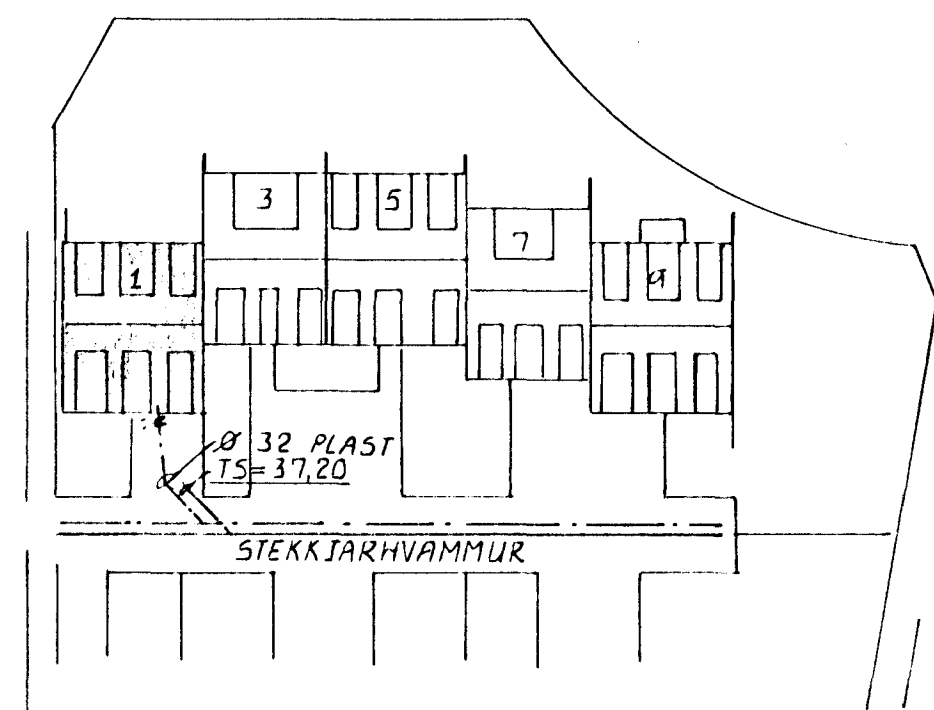

GRUNNMYND - JARÐHÆÐ 1:50

GRUNNMYND EFRI HÆÐAR 1:50

AFSTÖÐUMYND 1:500

SKÝRINGAR SJA TEIKN NR 2.0

STEKKJARHVAMMUR 1, HFJ.	Mælikv. 1:500 1:50	Verk 8105	Teikn. nr. 24.
VA TNSLÖGN - GRUNNMYND	Hannað 8 Teiknað 27	Yfirfarið 8 Samp.	Dags. JUNÍ '82
VERKFRÆÐIÞJÓNUSTA JÓHANNIS G. BERGÞÓRSSONAR h/f. VERKFR. MVFI HAFNARFIRDI - SÍMAR 53315 OG 50241			