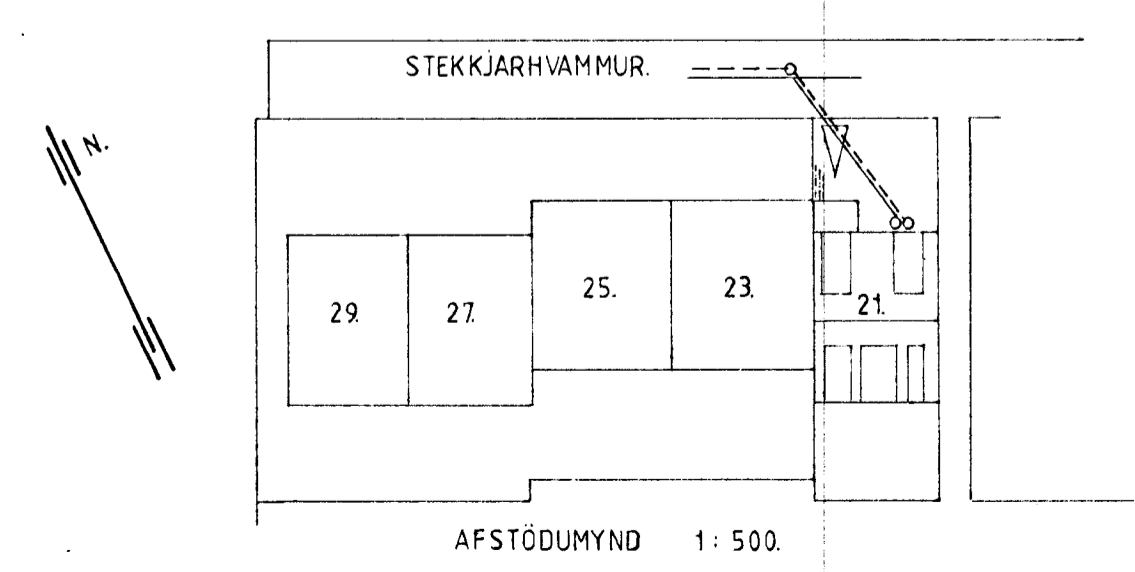

$T_s = 36,30$ í LÖÐARMÖRKUM.
 $T_R = 36,25$ ———— || ————

FRÁRENNSLI
 ÞAKNIDURFÖLL TENGIST DREINLÖGN.
 FRÁRENNSLI HÍTAVEITU TENGIST SKOLPLÖGN.
 LAGNING HOLRÆSA SKV. REGLUGERÐ UM HOLRÆSI.

- SKÝRINGAR.
- HL = HANDLAUG.
 - VS = VATNSSALERNÍ.
 - SB = STEYPIBÆÐ.
 - BK = BAKKER.
 - SV = SKOLVASKUR.
 - EV = ELDHÚSVASKUR.
 - GN = GÖLFNIDURFALL.
 - BR = BRUNNUR.
 - BK = KÓTI Í BRUNNI.
 - K_s = KÓTI SKOLP.
 - ST = STEINRÖR.
 - GH = GÖLFHÆÐ.
 - PN = ÞAKNIDURFALL.

UPPGEFIN MÁL.
 KÓTAR í m.
 STAÐSETNINGAR í cm.
 RÖRSTARÐIR í mm.

ÖLL MÁL ATH Á STAÐNUM.

STEKKJARHVAMMUR 21.
 HAFNARFIRÐI.
 LAGNIR Í GRUNNI.
 M. 1:50 OG 1:500

Svanlaug Sveinsson
 Svanlaugur Sveinsson
 s. 54032. BREIÐVANGUR 56.