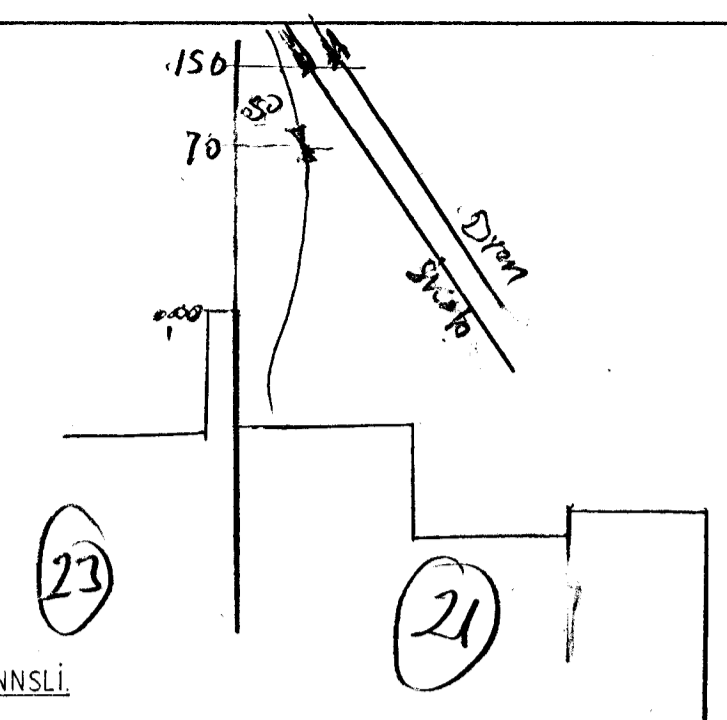

$T_s = 36,30$ í LÖÐARMÖRKUM.
 $T_R = 36,25$ ———— || ————

FRÁRENNSLI
 ÞAKNIDURFÖLL TENGIST DREINLÖGN.
 FRÁRENNSLI HÍTAVEITU TENGIST SKOLPLÖGN.
 LAGNING HOLRÆSA SKV. REGLUGERÐ UM HOLRÆSI.

- SKÝRINGAR.
- HL = HANDLAUG.
 - VS = VATNSSALERNÍ.
 - SB = STEYPIBÆÐ.
 - BK = BAKKER.
 - SV = SKOLVASKUR.
 - EV = ELDHÚSVASKUR.
 - GN = GÖLFNIDURFALL.
 - BR = BRUNNUR.
 - BK = KÓTI Í BRUNNI.
 - K_s = KÓTI SKOLP.
 - ST = STEINRÖR.
 - GH = GÖLFHÆÐ.
 - PN = ÞAKNIDURFALL.

UPPGEFIN MÁL.
 KÓTAR í m.
 STAÐSETNINGAR í cm.
 RÖRSTARÐIR í mm.

ÖLL MÁL ATH Á STAÐNUM.

STEKKJARHVAMMUR 21.
 HAFNARFIRÐI.
 LAGNIR Í GRUNNI.
 M. 1:50 OG 1:500

Svanlaug Sveinsson
 Svanlaugur Sveinsson
 s. 54032. BREIÐVANGUR 56.