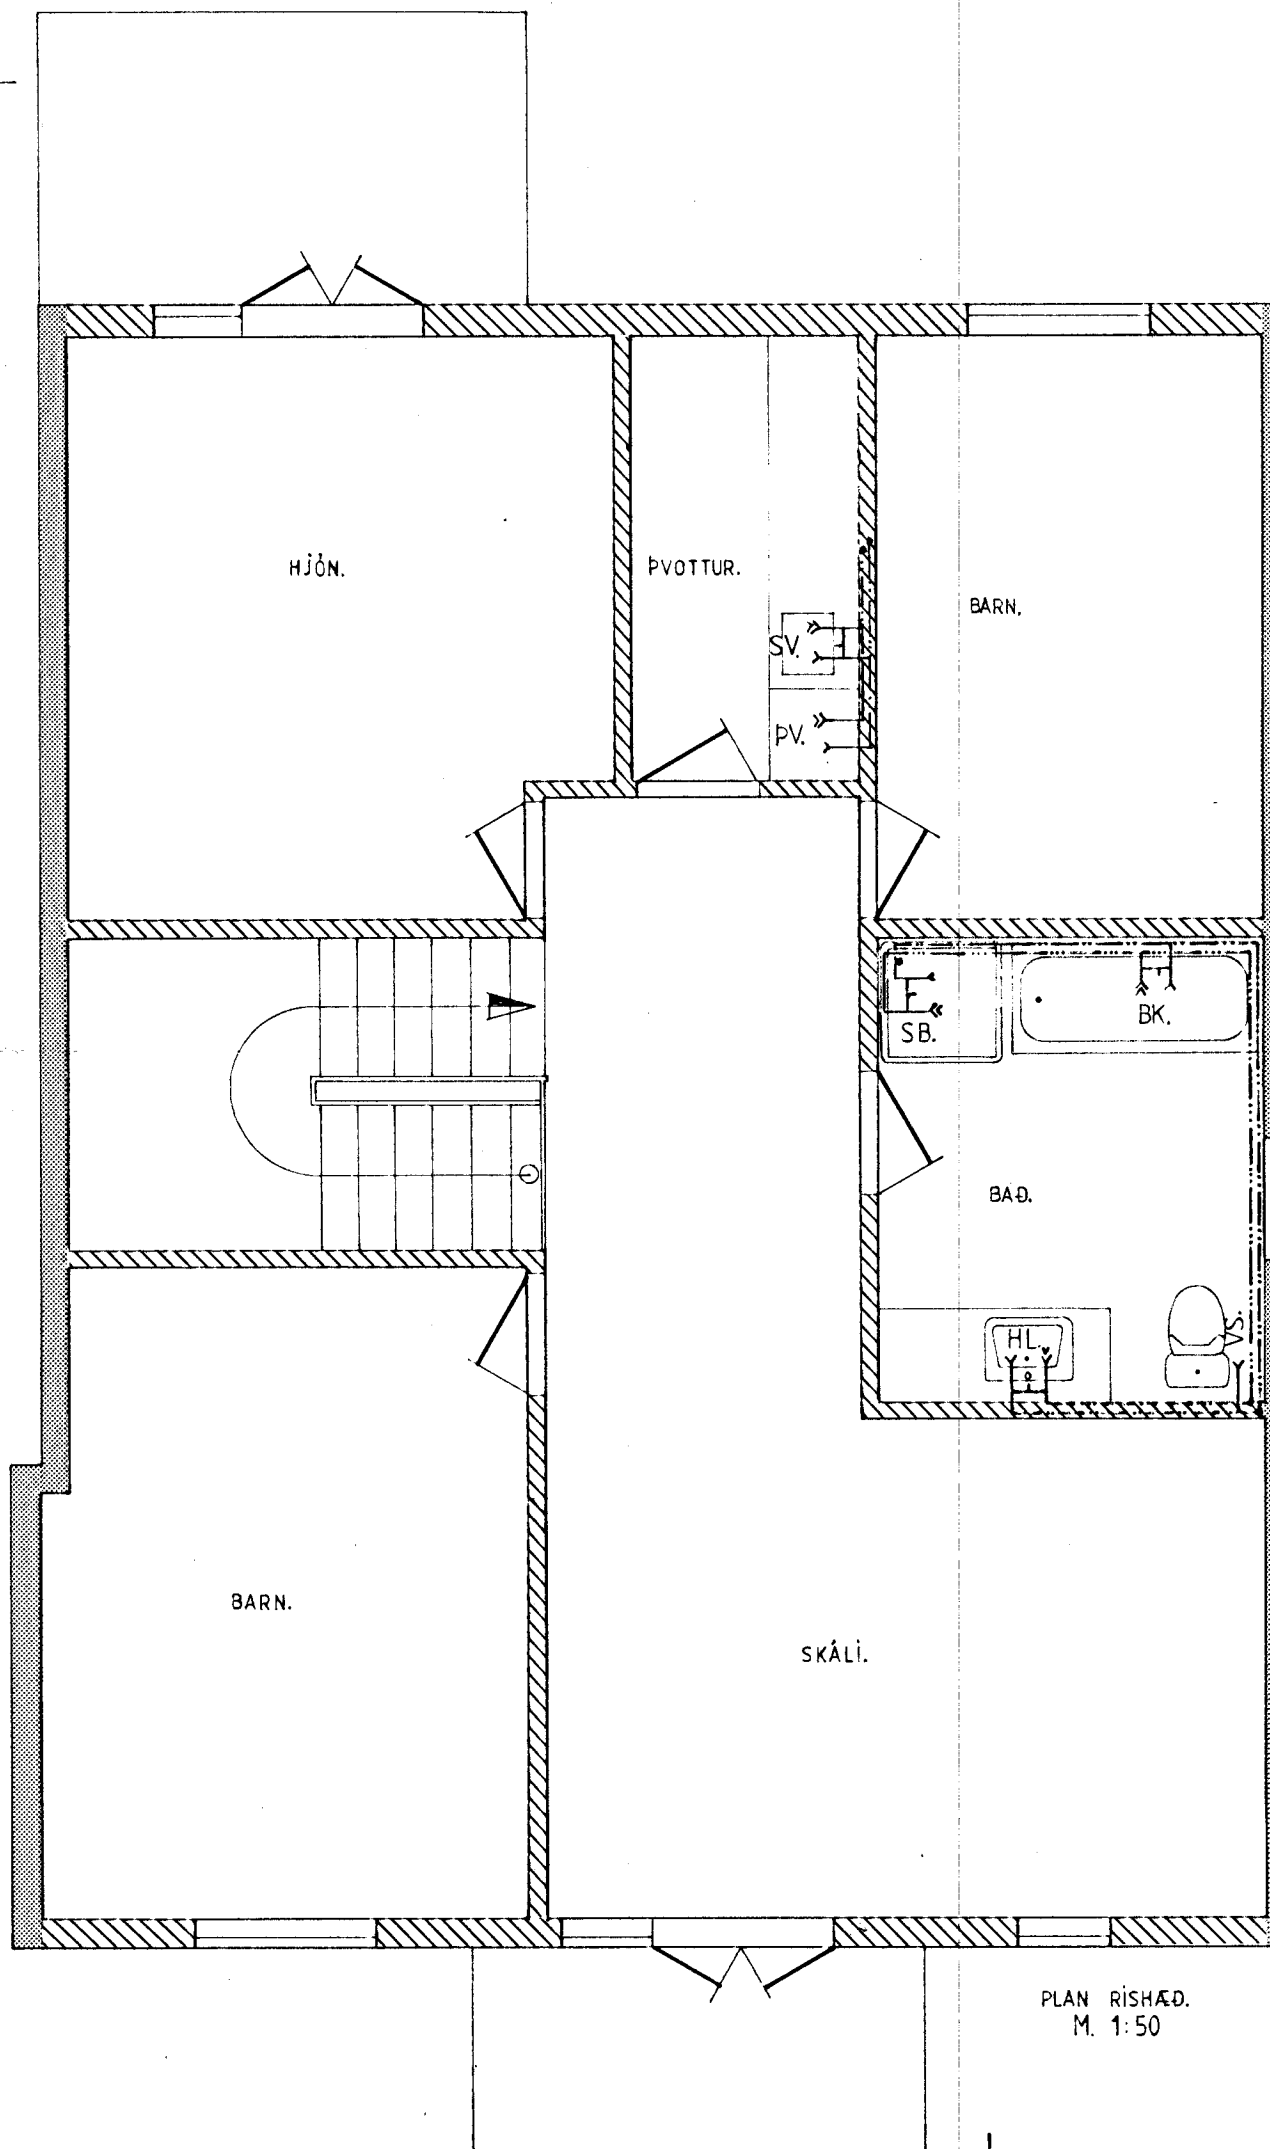

STECKJARHVAMMUR

AFSTÖÐUMYND. M. 1:500

PLAN 1. HÆÐ.
M. 1:50

PLAN RÍSHÆÐ.
M. 1:50

SKÝRINGAR SJÁ TEIKN. nr. 5.

STECKJARHVAMMUR 21. HAFNARFIRÐI.
VATNSLÖGN PLAN M. 1:50
Svavil Sveinsson
Svanlaugur Sveinsson, BREIÐVANG 56, HAFNARFIRÐI.
S. 54032

GERT Í OKT. '83. TEIKN. nr. 3.
BREYTT Í DES. '83.